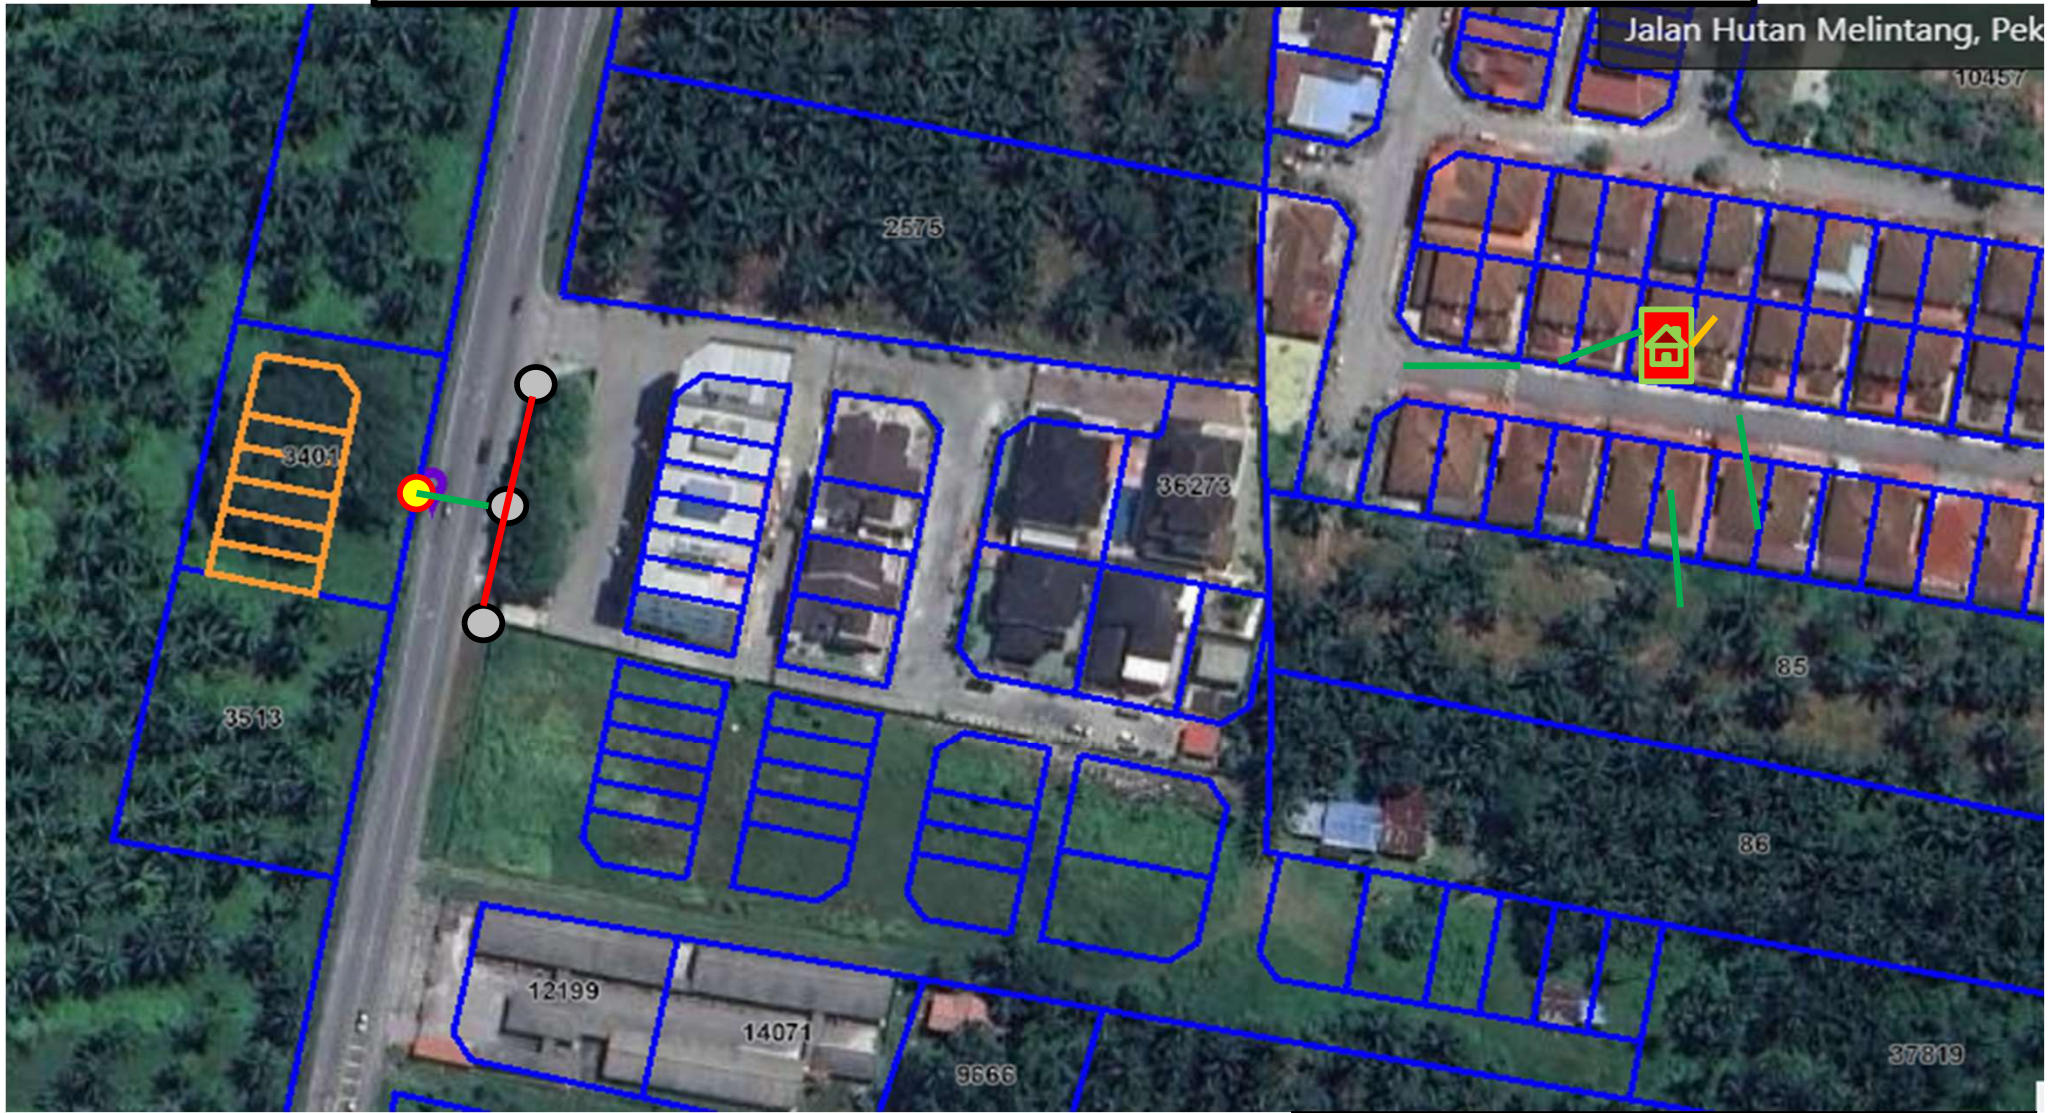

PELAN TAPAK

TIANG 9M SEDIA ADA

3X16

CAD. TANAM TIANG 9M

3X185

KELUARAN	NEGERI : PERAK	KAWASAN : HUTAN MELINTANG
DILUKIS OLEH : HAZAROUL	NO FAIL : 11000932393	
DISEMAK OLEH : ZAIBATUL	PT 8883, PERSIARAN LESTARI PARKVIEW 1, LESTARI PARKVIEW, HUTAN MELINTANG	
DILULUSKAN OLEH : EN. NURUDDIN		
TARIKH :	KOORDINAT : 3.8819444, 100.9350000	