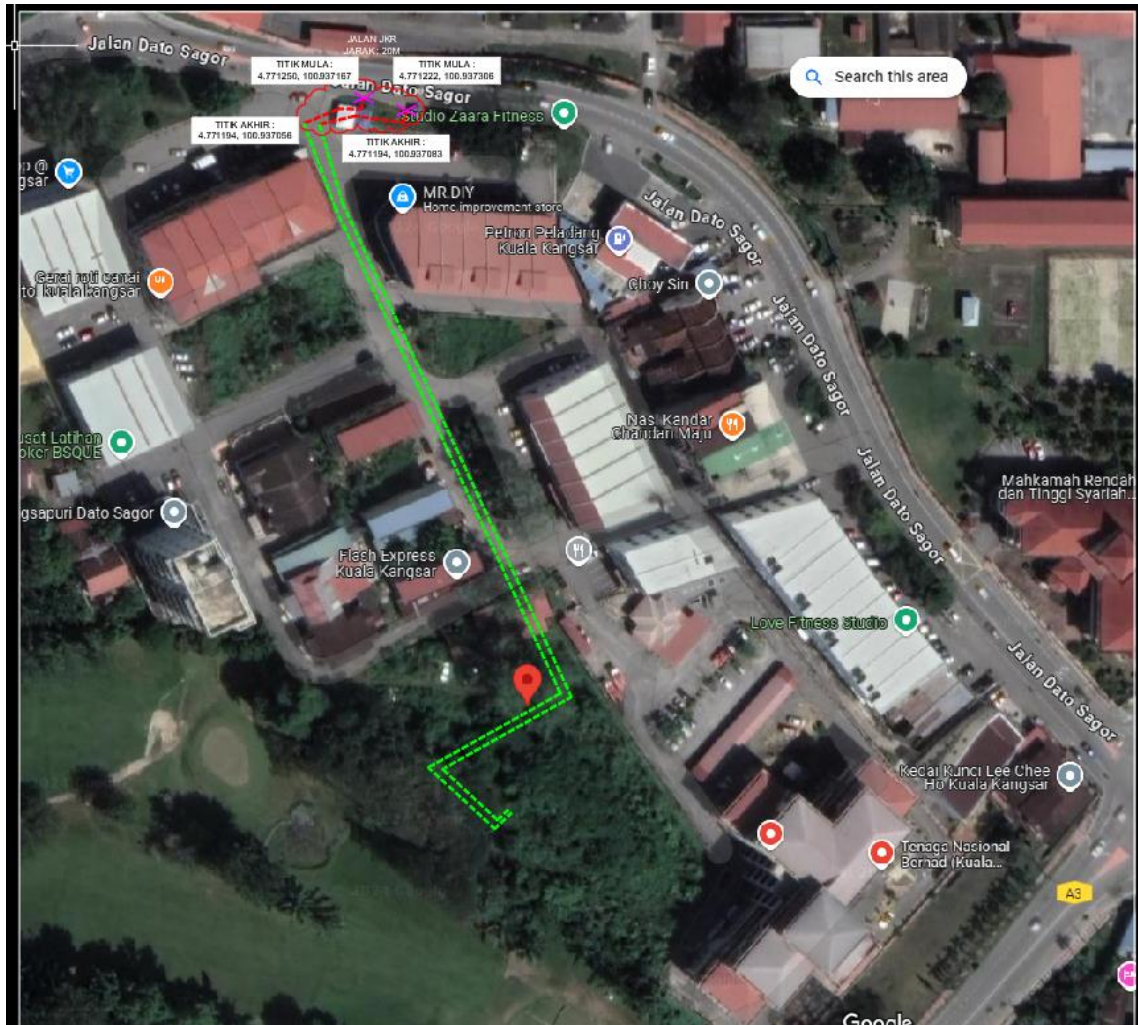

Partners:

Ir. Cheng Kok Jor

BE. (Hons)., PE., MIEM

Ir. Tan Eng Tong

BE.(Hons)., PE., MIEM., C.eng, M.I.MECH.E

Ir. Lee Ah

BE.(Hons)., PE., MIEM.

CADANGAN LALUAN KABEL SECARA KAEDAH OPEN CUT SEPANJANG 20M (MERAH) – JALAN DATO SAGOR (JALAN JKR)