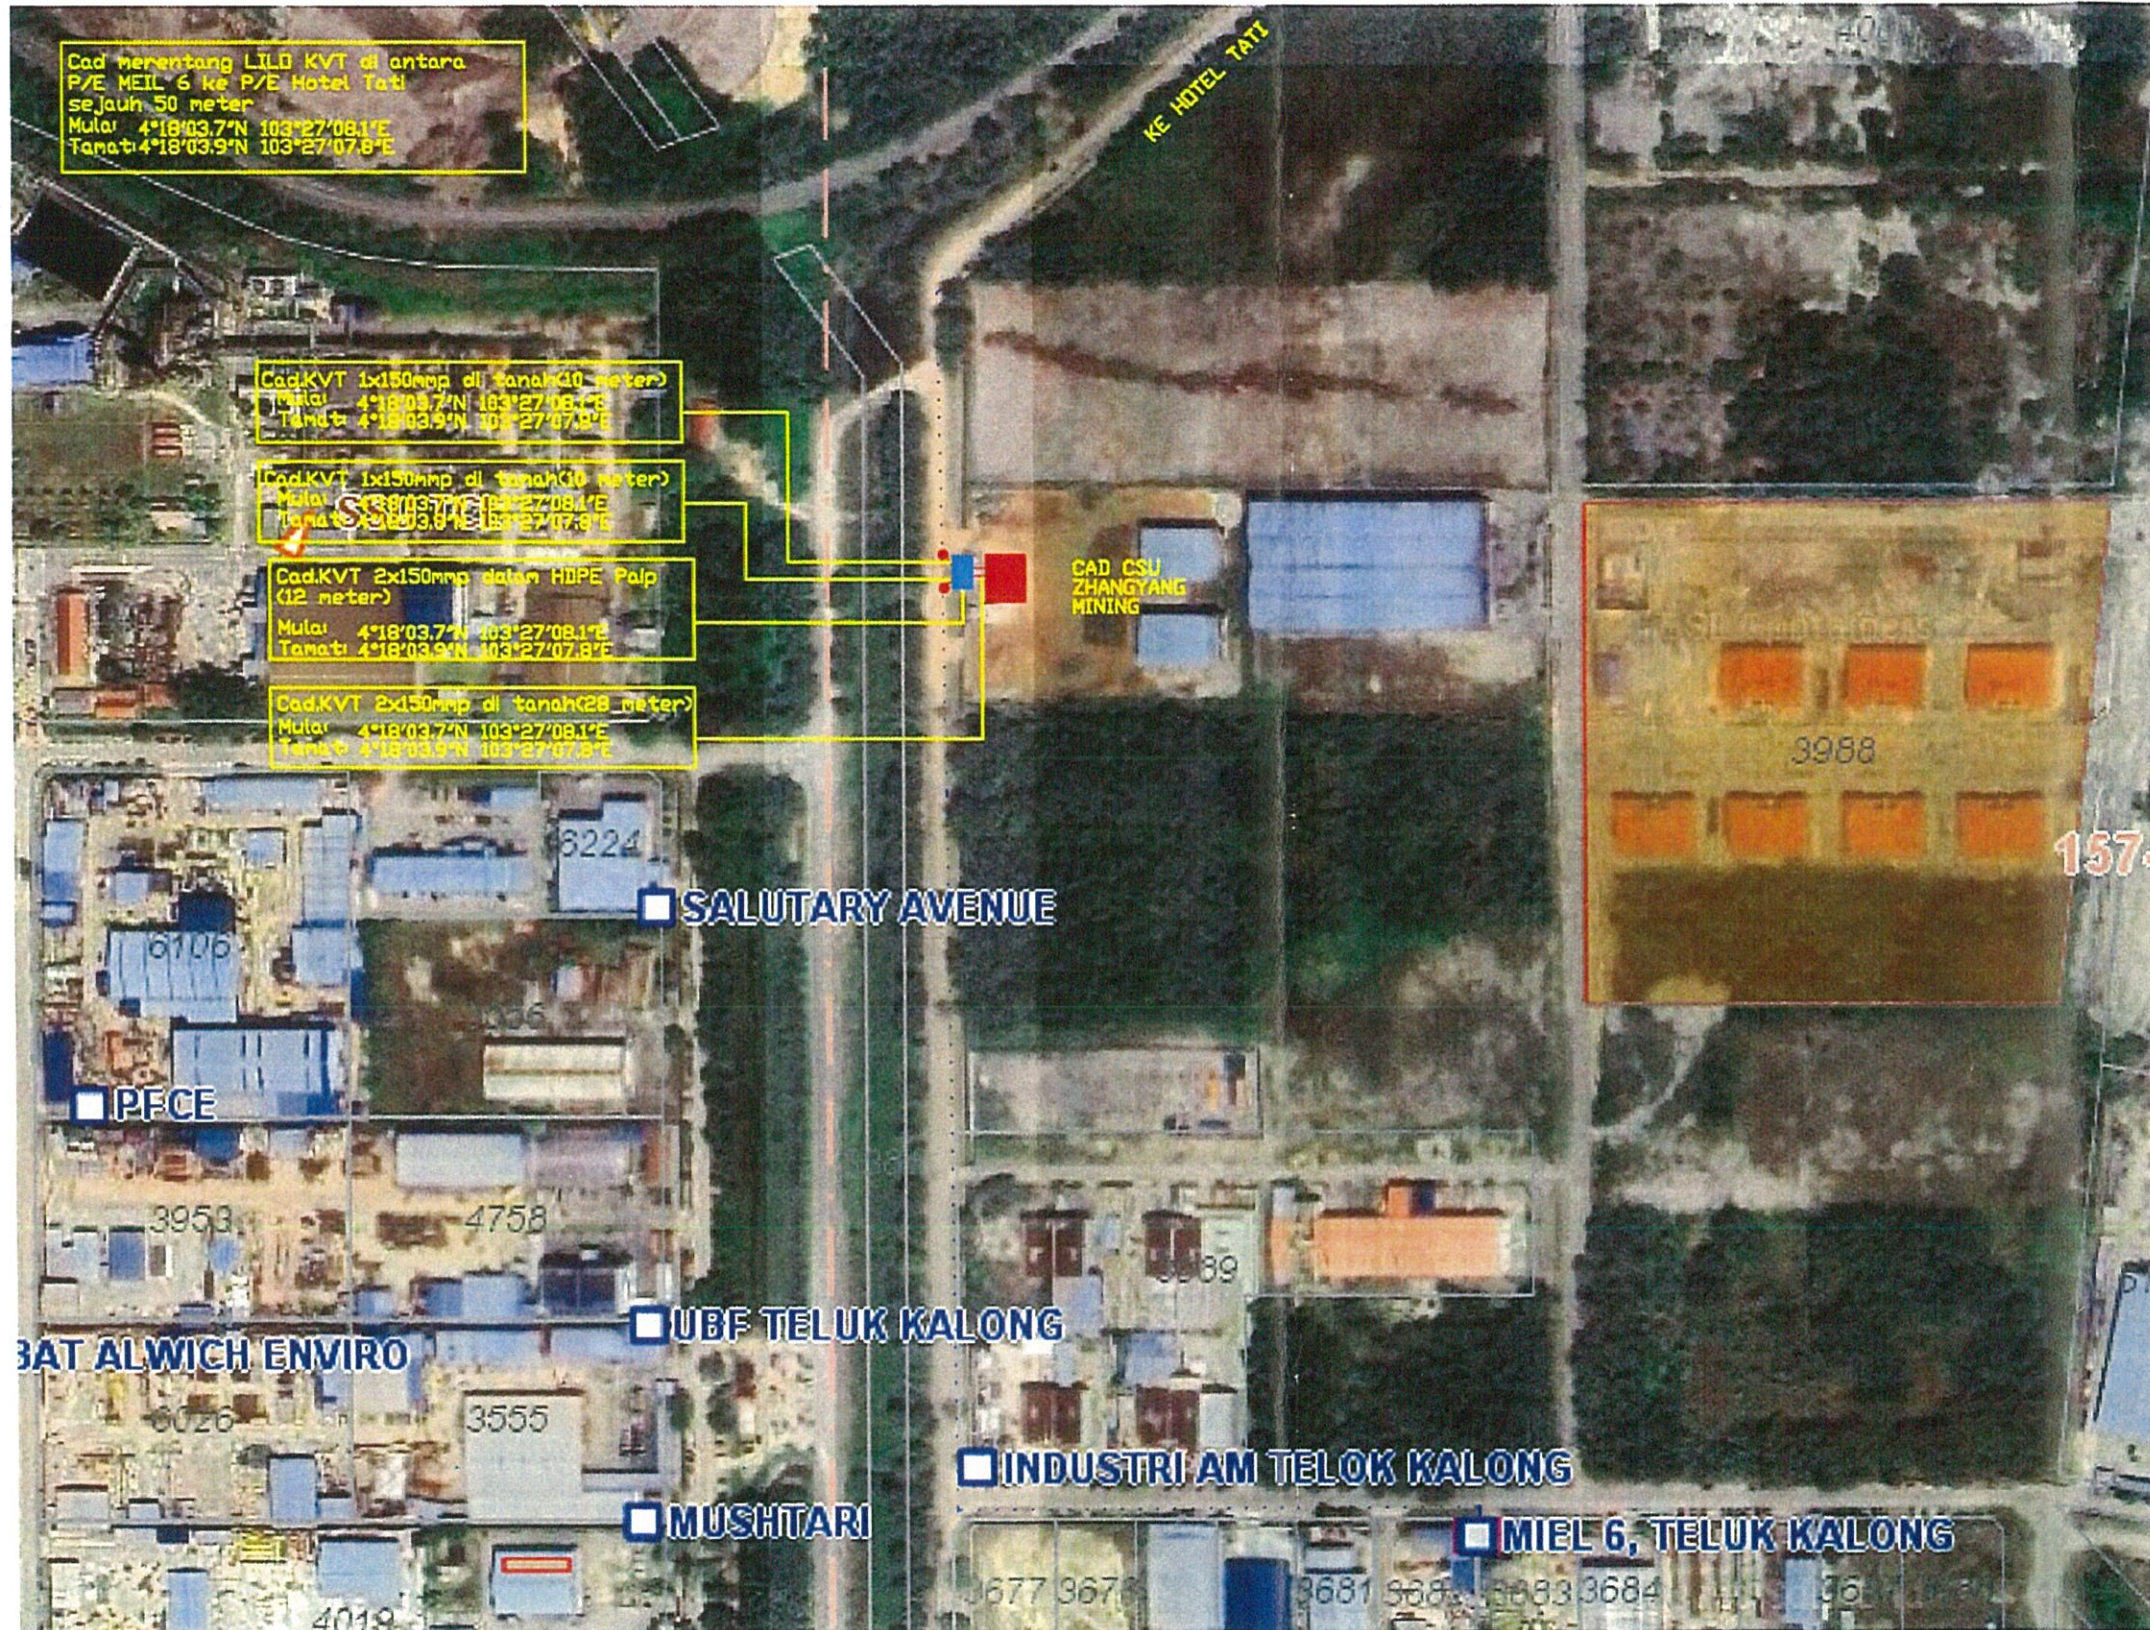

PELAN LALUAN KVT

LEGEND :

- KVT DILUPUSKAN
- CAD KVT 150MMP XLPE 3C 11KV
- SEDIADA KVT 150MMP XLPE 3C 11KV

MOHD YUSRI BIN AB. LATIF
 Ketua Asat / Jurutera Kanan
 Supply Planning 11kV & LV - Terengganu
 Asset Planning & Performance Zone
 Kelantan / Terengganu
 Bahagian Distribution Network, TNB

	NAME	DATE
DRAWN BY	Alma	28.07.24
CHECKED BY		28.07.24
APPROVED BY	Mohd Yusri	28.07.24

TITLE :
 BE TAMBAHAN KE LOT 9456-A,
 JALAN TATI KG PANCHOR MUKIM
 TELUK KALONG, DAERAH KEMAMAN
 TRG. CUNYUK TETUAN ZHANYANG
 MINING MALAYSIA SDN BHD

D-KEM-C24-2651

	SCALE : n.t.s.
DATE : 28.07.24	DRAWING No. : KEM 2651-24