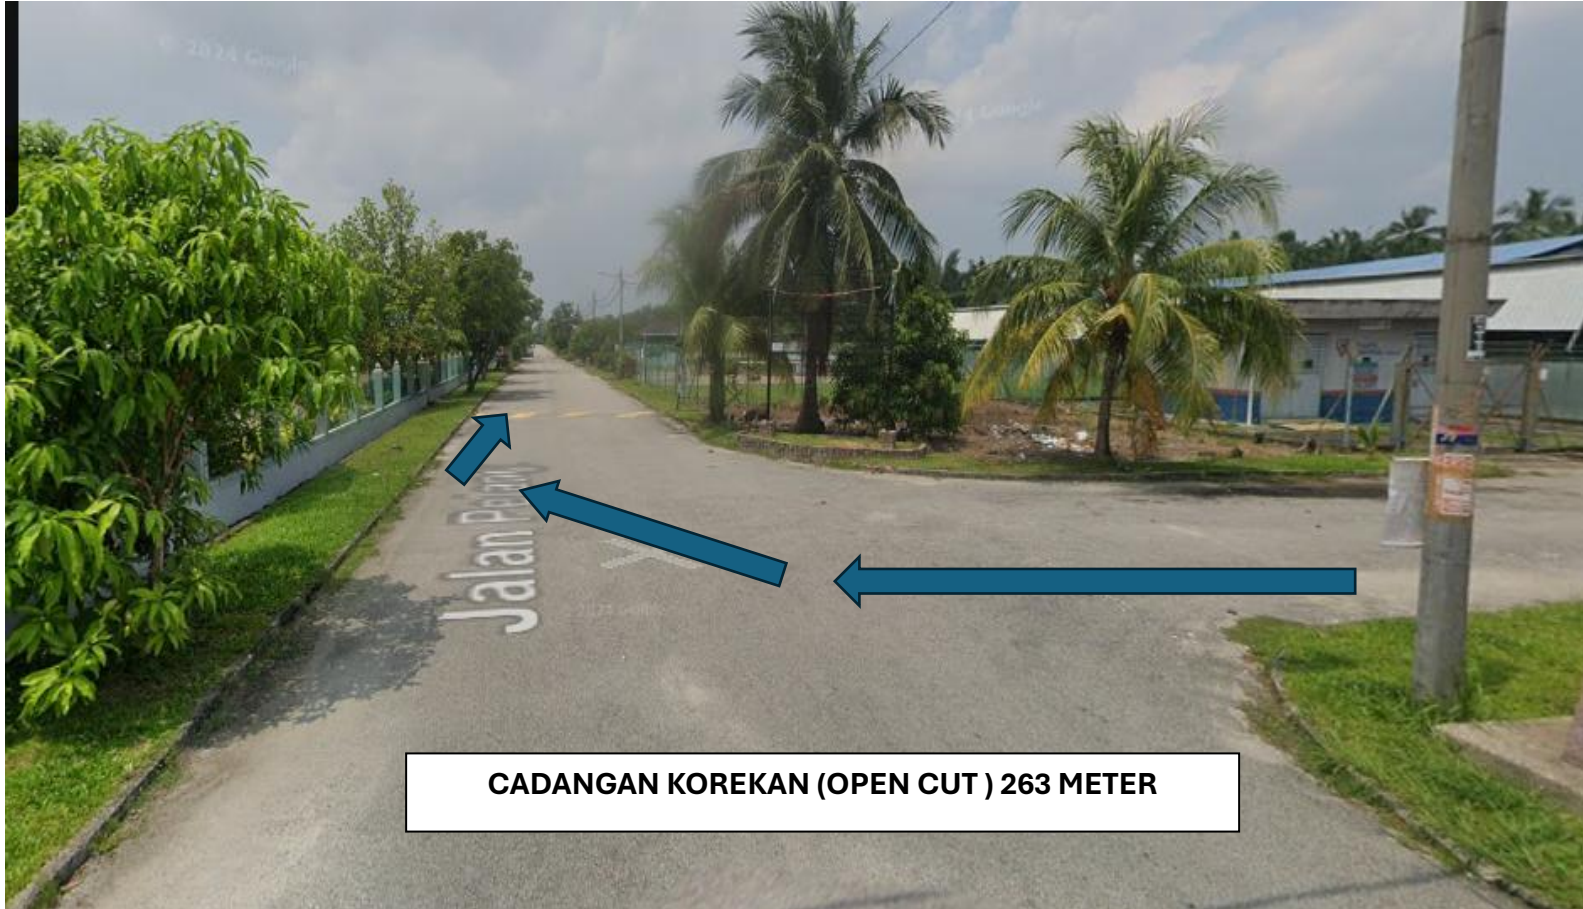

PERMOHONAN IZIN LALU DAN PERMIT KERJA-KERJA PEMASANGAN BEKALAN ELEKTRIK SECARA KAEDAH OPEN CUT BAGI CADANGAN SKIM PERUMAHAN DI ATAS LOT 7868 (NO HAKMILIK : GM 4873), MUKIM KUALA KURAU , DAERAH KERIAN , PERAK DARUL RIDZUAN

Pelan Penandaan Lokasi

**PENCAWANG ELEKTRIK(PE) SEDIA ADA TAMAN PEA
PELANGI**

CADANGAN KOREKAN (OPEN CUT) 263 METER