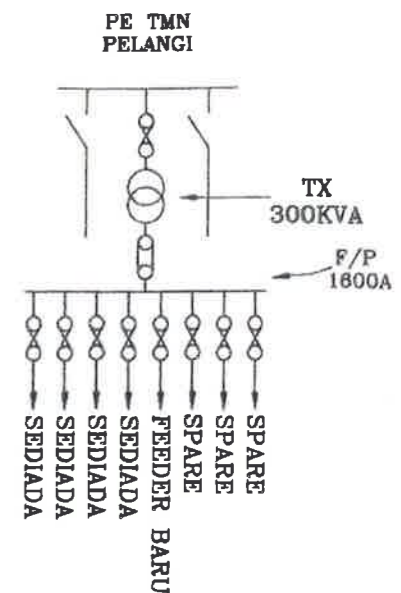

PETUNJUK:-

PETUNJUK:-

- UG CABLE LV 4C XLPE 185MMP
- ABC 3X185+120+16MMP
- ABC 1X16+25MMP
- HDD PAIP CROSSING JALAN
- GI PIPE CROSSING LONGKANG

SUPPLY PLANNING 11KV & LV, SUBZONE TAPING, NETWORK PLANNING (PERAK), DISTRIBUTION NETWORK.

KAWASAN : PERAK	DAERAH : BGN SERAI
NO. FAIL :	SKIL : NTS
NO. PROJEK :11000746492	

TAJUK : BEKALAN ELEKTRIK KE SKIM PERUMAHAN MENGANUNGI 28 UNIT RUMAH BERKEMBAR (PLOT 1-PLOT 28) DI ATAS LOT 7868, MUKIM KUALA KURAU, DAERAH KERIAN, PERAK DARUL RIDZUAN. TETUAN KY MAJU DEVELOPMENT SDN BHD.