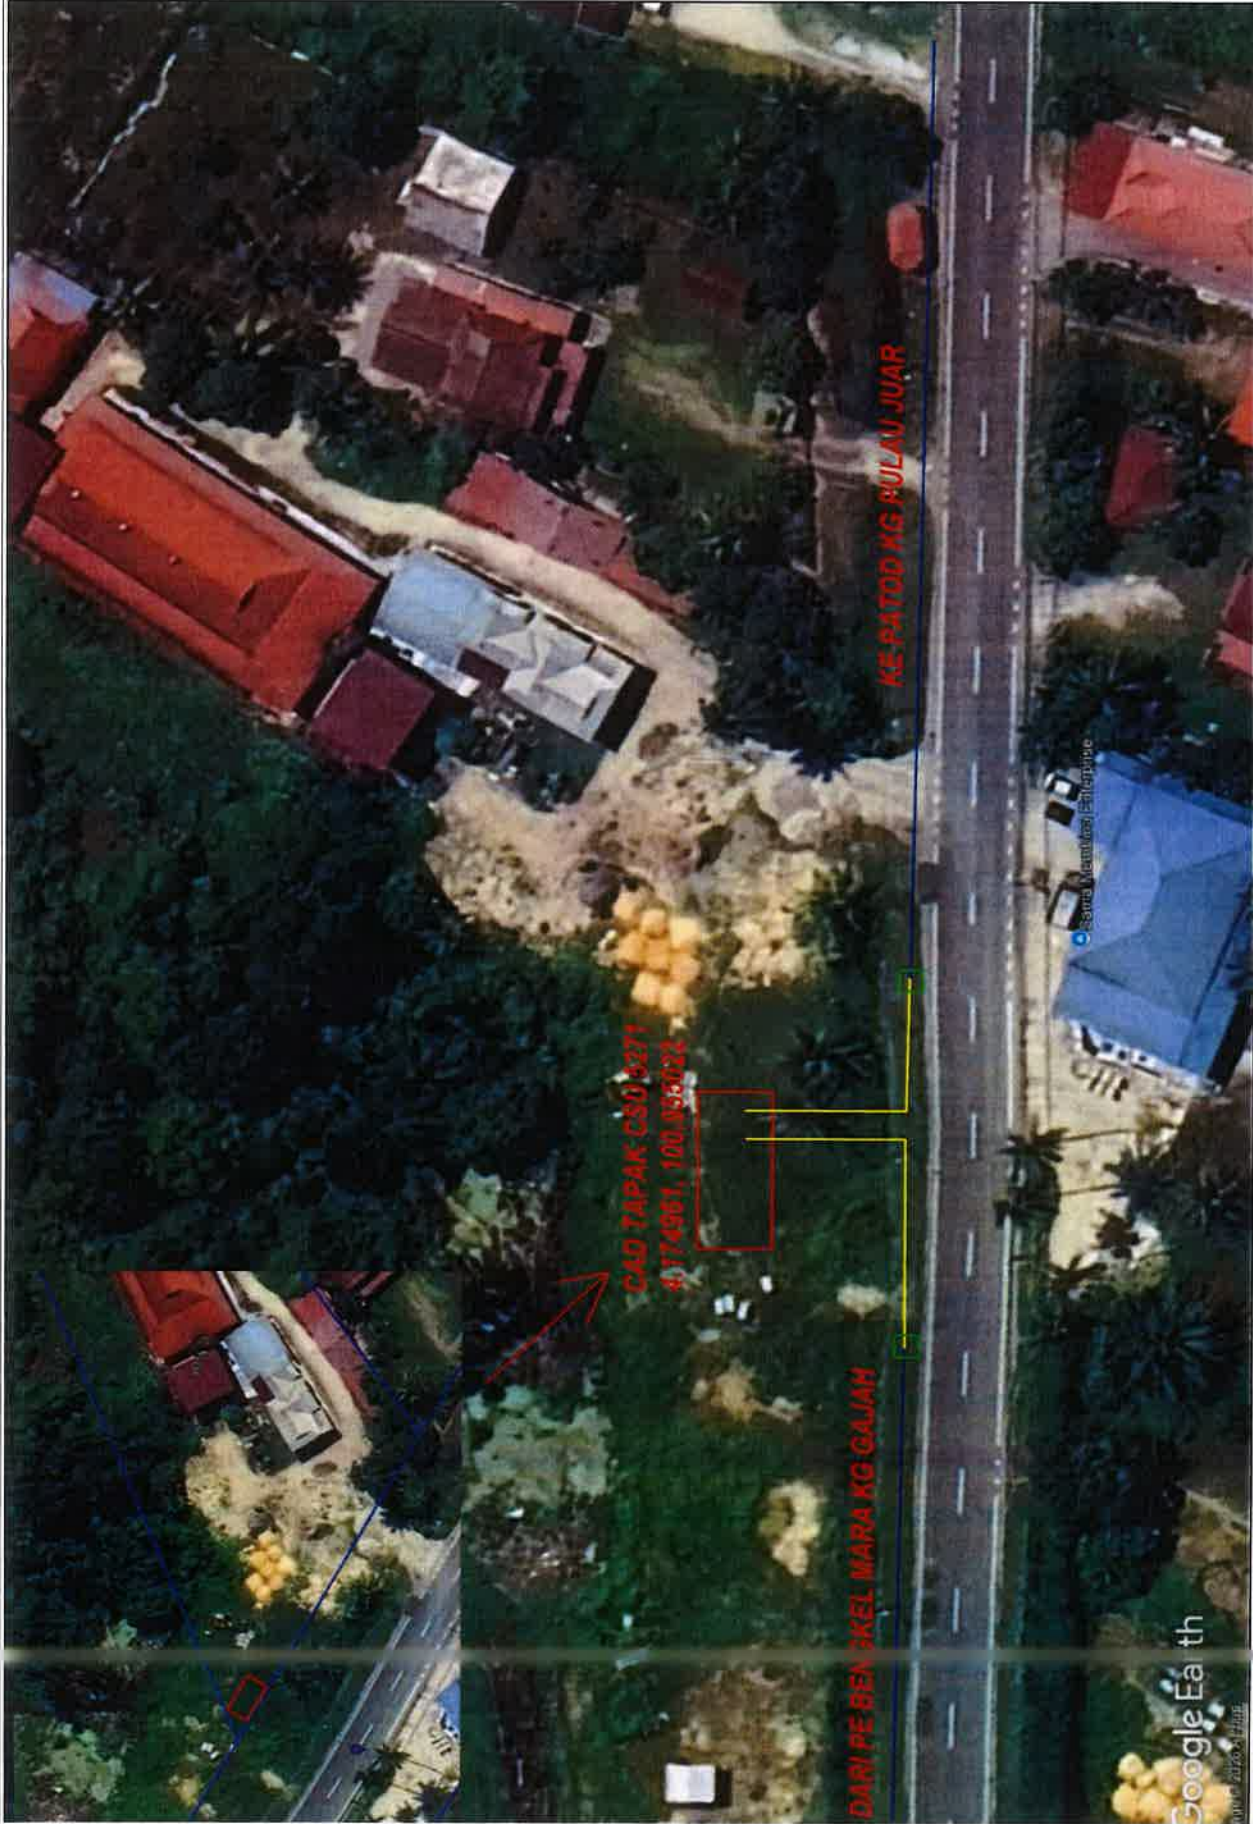

PELAN 11KV

PE TUNJUK

- CA) KABEL 3C 150MMP XLPE 11KV
- KA) KABEL 3C 185MMP PILC 11KV
- CAL JOINT PIT

TENAGA NASIONAL

Negeri : PERAK | Subzone : SERI MANJUR
No Fail : D-TEL-526-5271

MSVT- MEMBUJUKAN PENCANGKAP BARU DI KAWASAN KG RUI JUAR BAGI MENGATASI MASALAH LOW VOLTAGE

NO. FAIL :

Google Earth