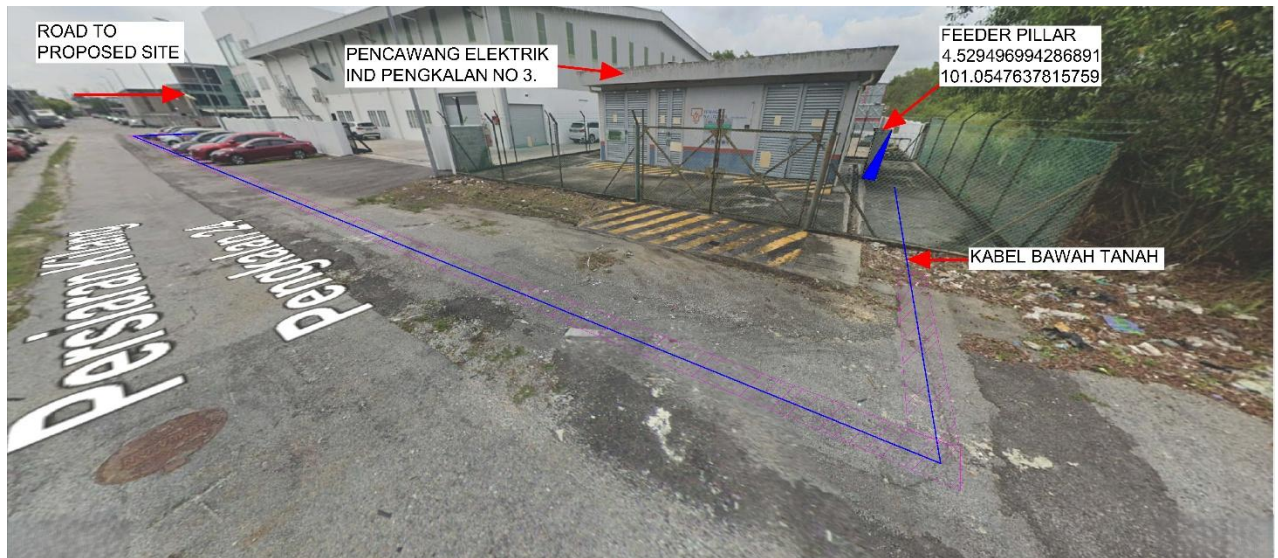

GAMBAR LOKASI

1) Lokasi pencawang **IND PENGKALAN NO 3.** –Kebel ke Lokasi Cadangan Meter Kiosk

- Koordinat: 4.529496994286891, 101.0547637815759

2) Lalan kabel menuju ke lokasi cadangan meter kiosk melalui Persiaran Kilang Pengkalan 24 ke Persiaran Perindustrian Pengkalan 16

- Koordinat: 4.528562598929704, 101.05471925172186

3) Lokasi **BAN CHUAN TRADING CO. SDN. BHD.** – Kabel ke Lokasi Cadangan Meter Kiosk

- Koordinat: 4.528705444579401, 101.05383930676341