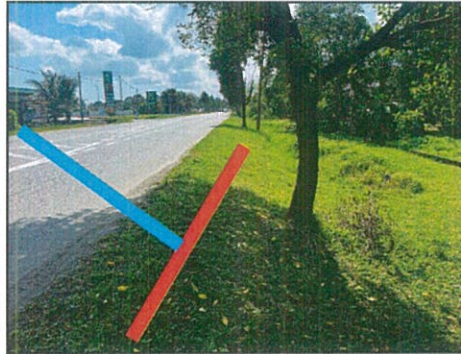

PENCAWANG ELEKTRIK

CADANGAN OPEN CUT ATAS TANAH DAN
HDD (70 METER).

CADANGAN HDD 70 METER.

CADANGAN OPEN CUT ATAS TANAH.

CADANGAN OPEN CUT ATAS TANAH.

CADANGAN OPEN CUT ATAS TANAH.