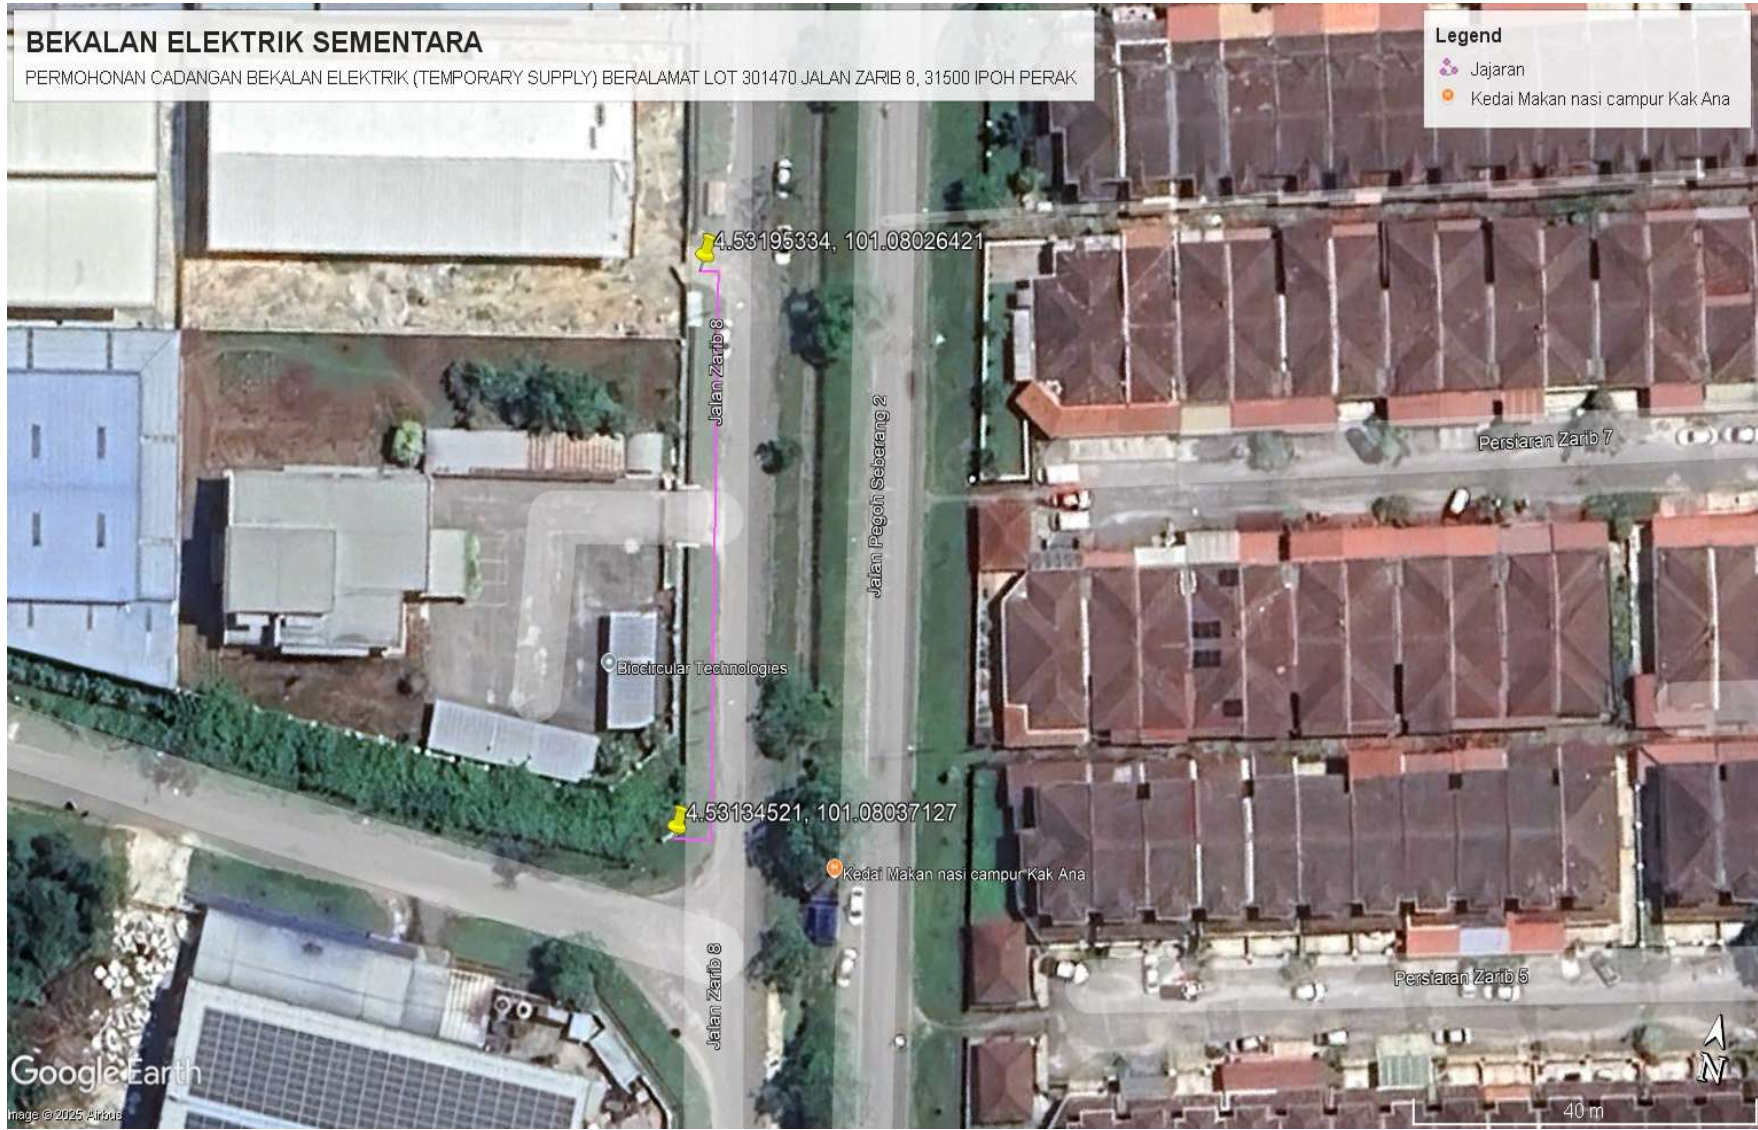

## GAMBAR LOKASI

### BEKALAN ELEKTRIK SEMENTARA

PERMOHONAN CADANGAN BEKALAN ELEKTRIK (TEMPORARY SUPPLY) BERALAMAT LOT 301470 JALAN ZARIB 8, 31500 IPOH PERAK

#### Legend

- Jajaran
- Kedai Makan nasi campur Kak Ana

Google Earth

©2025 Google

1.02 m

#### Legend

- Jajaran
- Kedai Makan nasi campur Kak Ana

Google Earth

©2025 Google

1.34 m