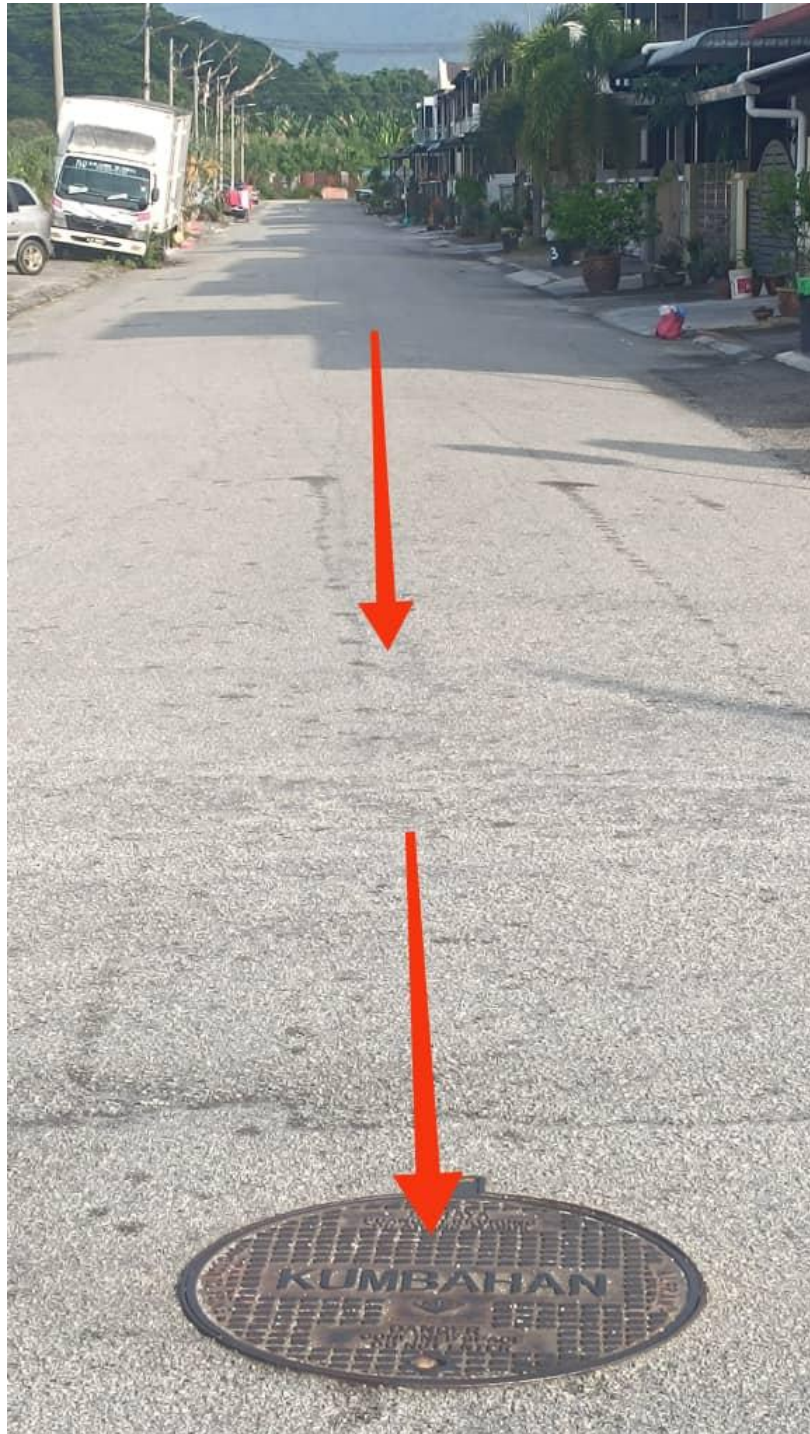

KOORDINAT TAPAK ROAD CUTTING GAMBAR LOKASI

**Cadangan VC Paip 300mm
Sepanjang 230 meter**

GAMBAR LOKASI

(JALAN MENGLEMBU BESTARI 11)

GAMBAR LOKASI

(JALAN MENGLEMBU BESTARI 18)