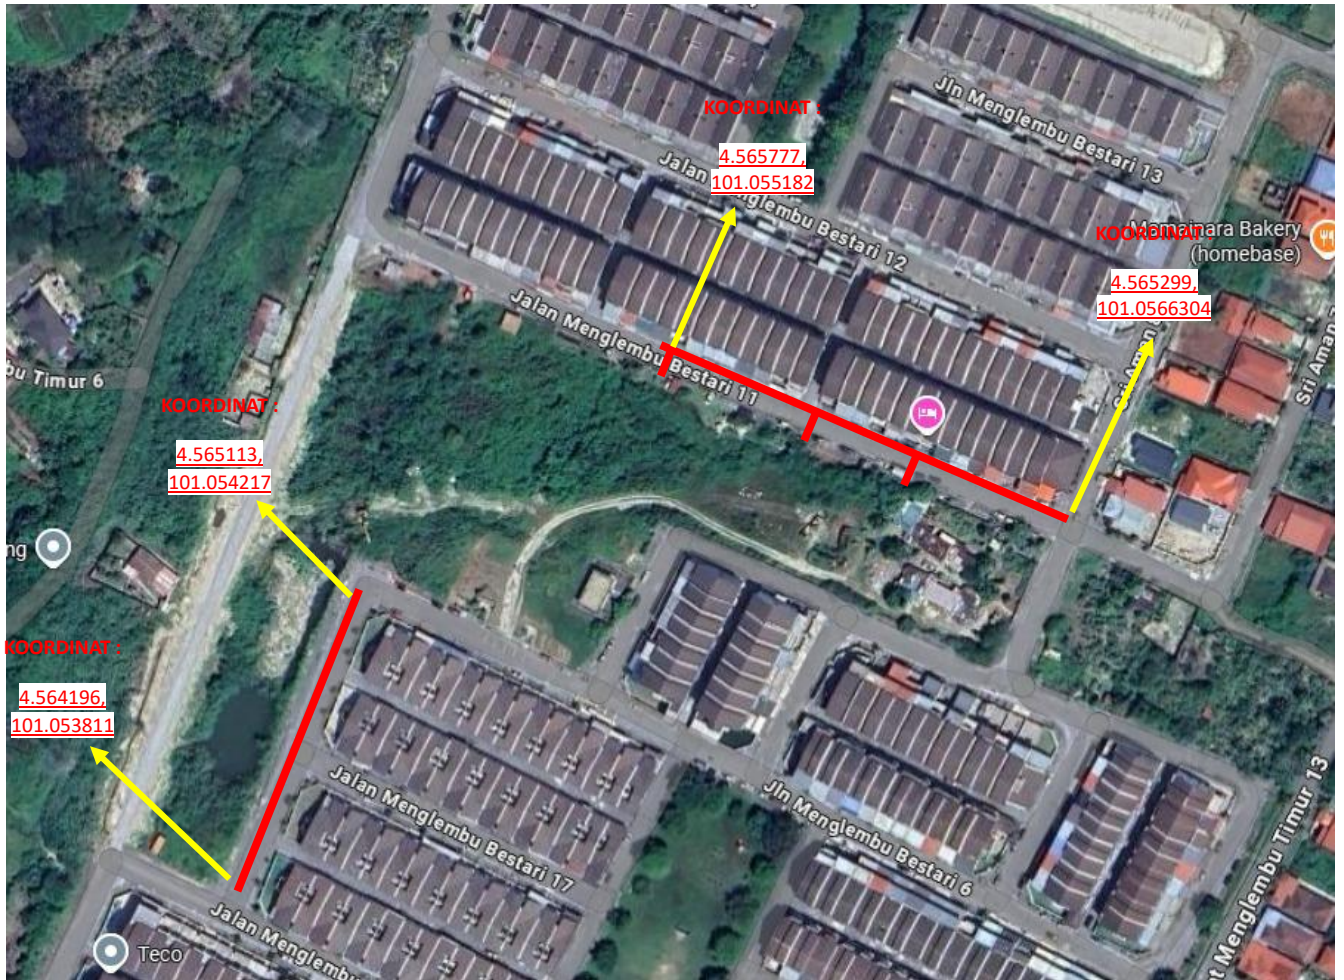

KOORDINAT TAPAK ROAD CUTTING GAMBAR LOKASI

**Cadangan VC Paip 300mm
Sepanjang 230 meter**

GAMBAR LOKASI

(JALAN MENGLEMBU BESTARI 11)

GAMBAR LOKASI

(JALAN MENGLEMBU BESTARI 18)