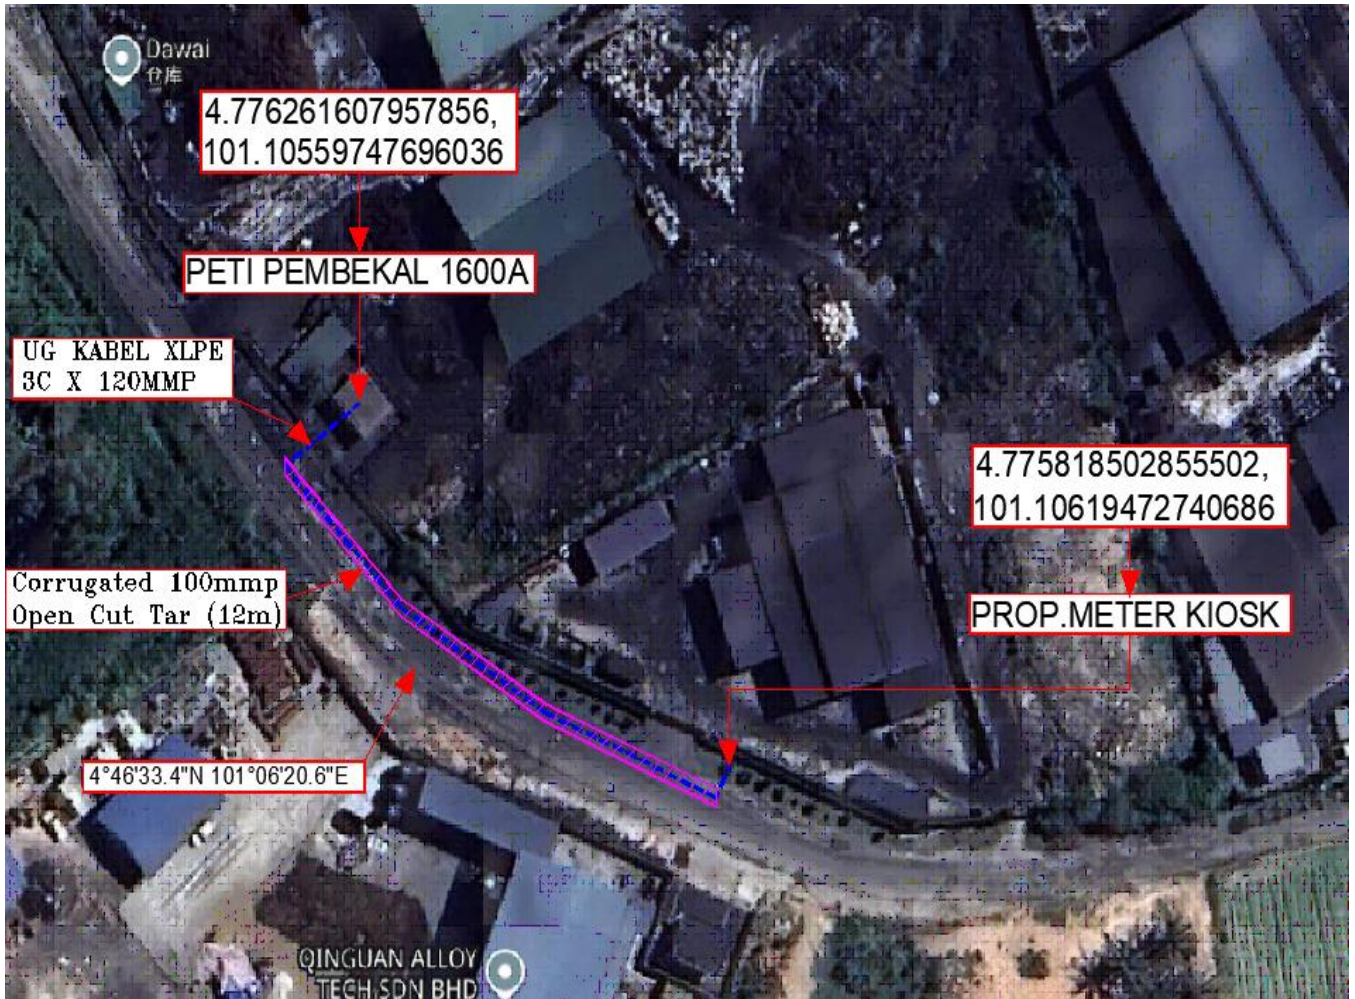

GAMBAR LOKASI

- 1) P/E SEDIADA UNICARBON SDN.BHD sambungan terus Kabel menuju Jalan/Lokasi ($4^{\circ}46'33.4''N$ $101^{\circ}06'20.6''E$) sampai PROP.METER KIOSK (4.775818502855502, 101.10619472740686) diluar kilang.

Petunjuk: (Sedia ada)

Peti Pembekal 1600A

Petunjuk: (Cadangan)

Meter Panel

Corrugated 100mmp Open Cut Tar (12m)

UG KABEL XLPE 3C X 120MMP