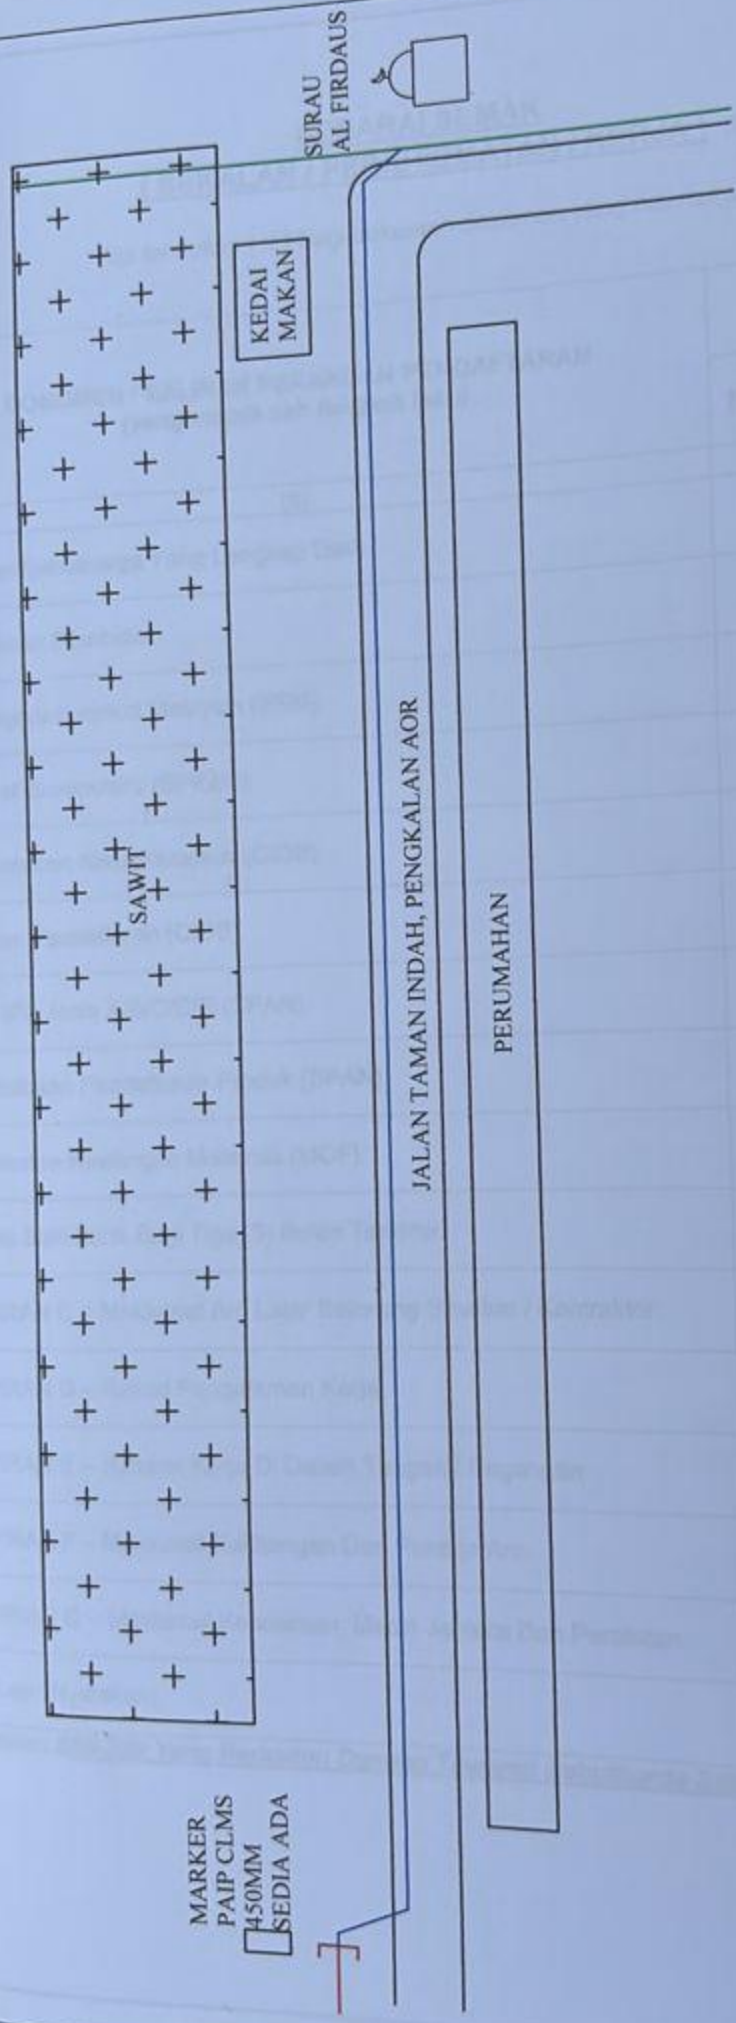

CADANGAN PENGGANTIAN PAIP AC 250mm KEPADA PAIP CLMS 450mm DI TAMAN INDAH, PENGGALAN AOR

MARKER  
PAIP CLMS  
450MM  
SEDIA ADA

KEDAI  
MAKAN

SURAU  
AL FIRDAUS

JALAN TAMAN INDAH, PENGGALAN AOR

PERUMAHAN

LEGEND

- PAIP ASAL AC 250mm
- PAIP CADANGAN CLMS 450mm
- PAIP CLMS 450mm

CADANGAN PENUNJANG PAIP AC 250MM KE 450MM PAIP CLMS 450MM DI TAMAN INDAH, PENJANGKALAN AOR

MARKER PAIP CLMS 450MM SEDIA ADA

**LEGEND**  
— PAIP ASAL AC 250mm  
— PAIP CADANGAN CLMS 450mm  
— PAIP CLMS 450mm