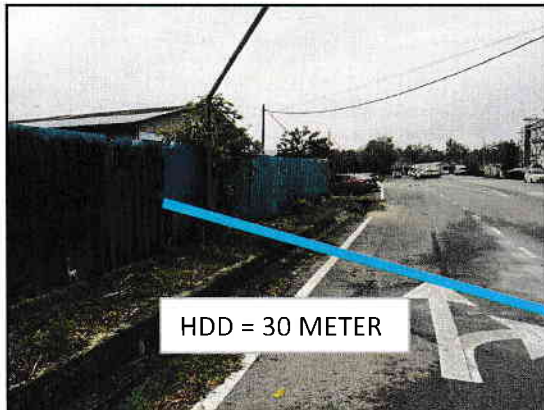

PREMIS PENGGUNA.

C/SUB SOONG HOE.

CADANGAN OPEN HDD 30 METER.

CADANGAN OPEN CUT TANAH DAN HDD.