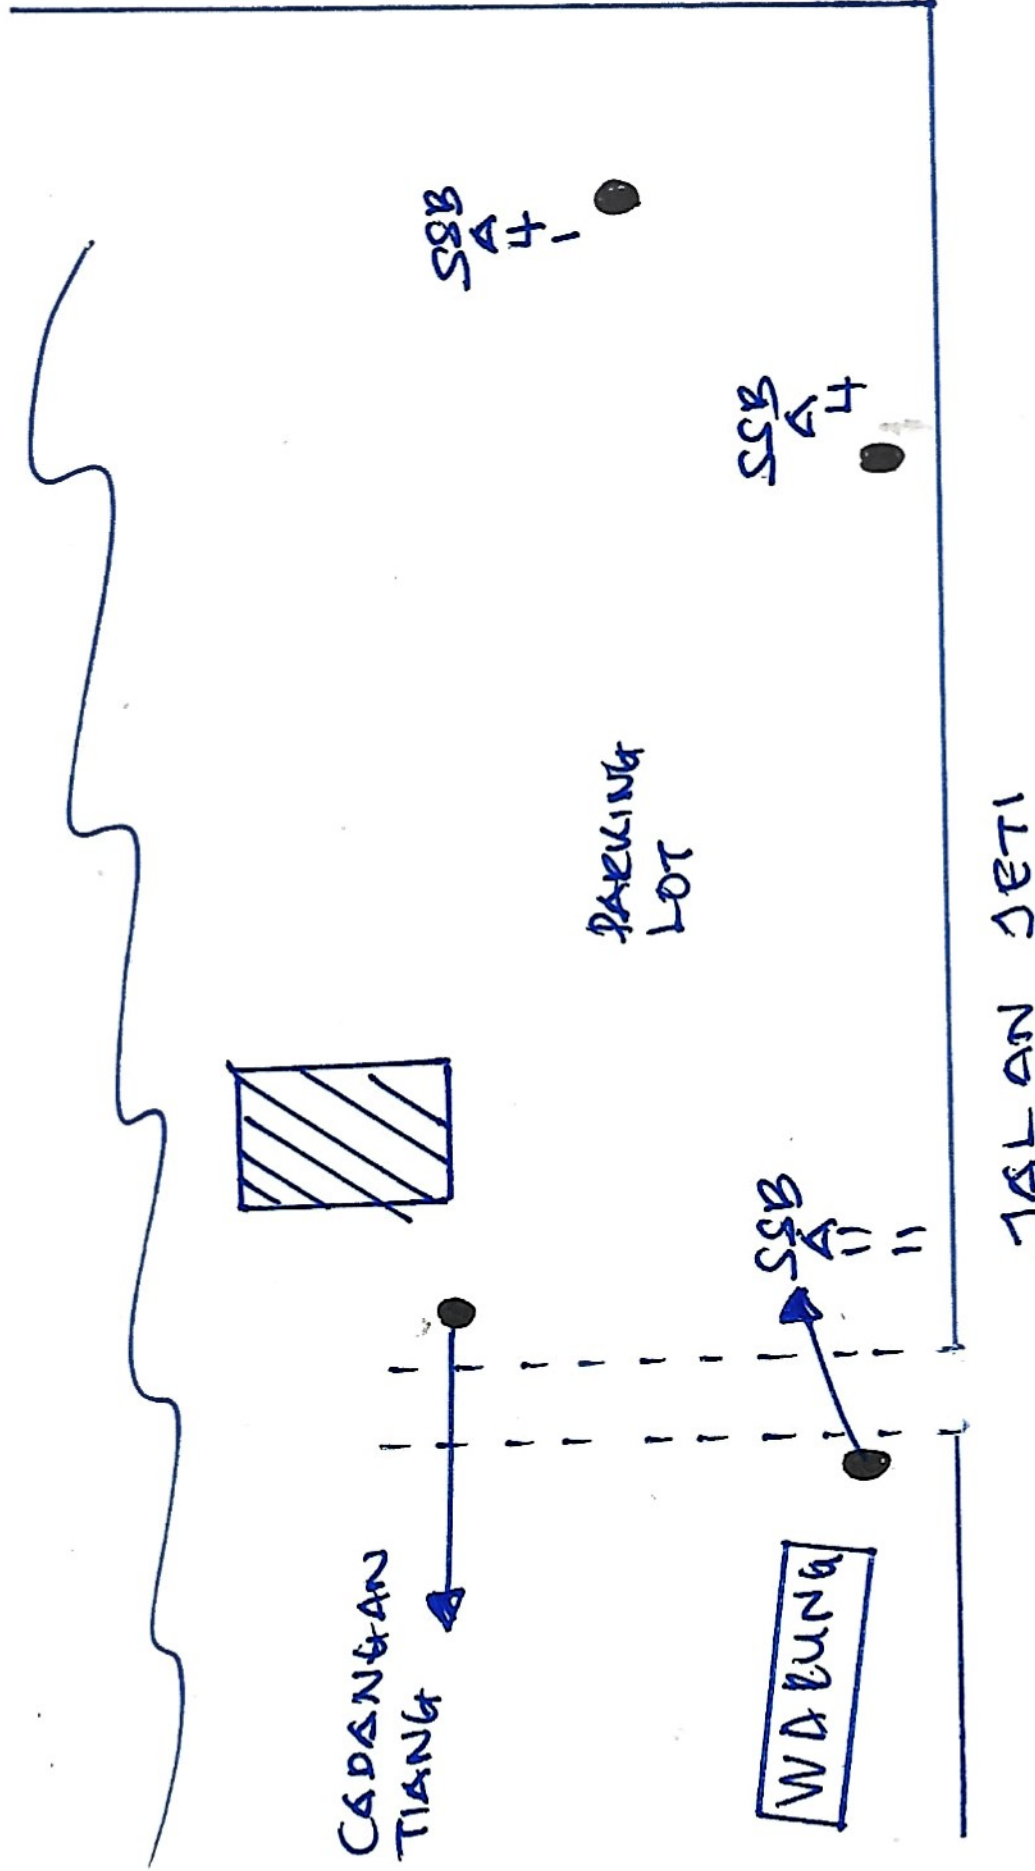

15:54

Vo LTE 32

4.2539010, 103.4354660

Jalan Jeti

Jeti Ilham

Geliga Slipway Sdn Bhd

200 ft
100 m

Google

4°15'14.0"N 103°26'07.7"E

Directions

Start

Save

SUNGAI KUANG

P/E

SSB
A 4

SSB
A 4

SSB
A 4

PARKING
LOT

SSB
A 4

JALAN JETI

GELIGA SLIPWAY

CADANGAN 45 MTR

3x16+25 MW

1 BTG TANPA RM