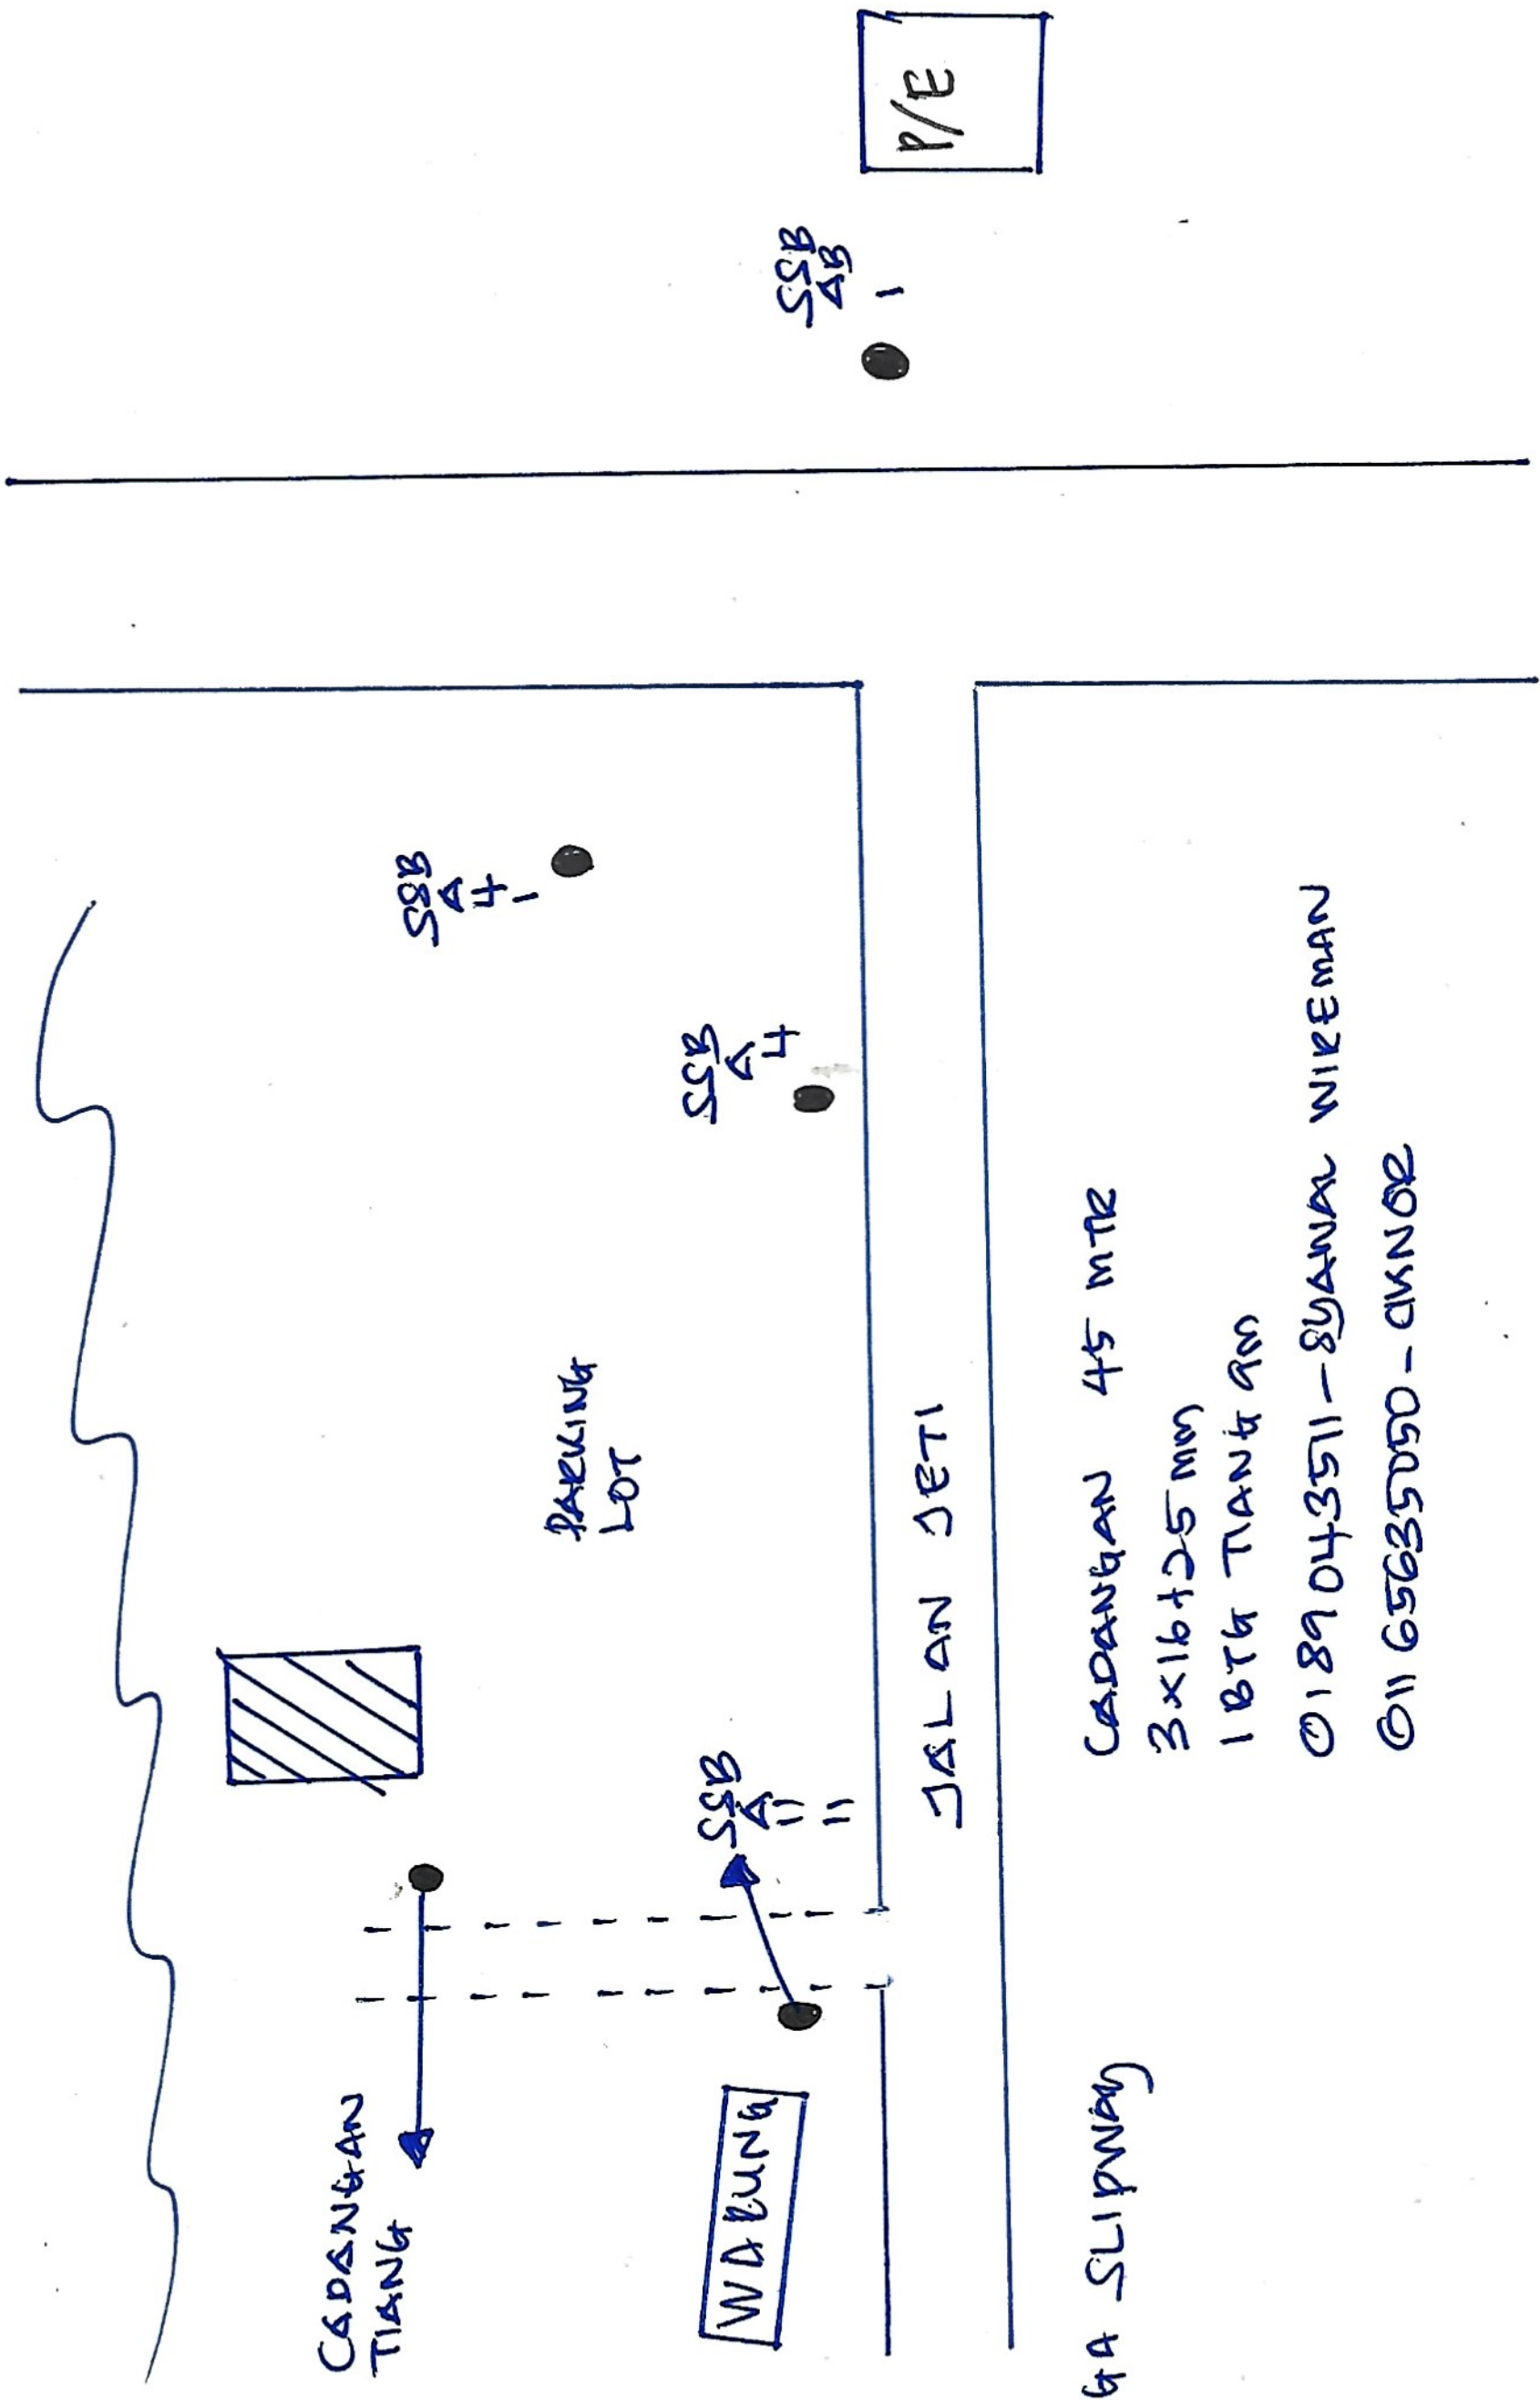

15:54

Vo LTE 32

4.2539010, 103.4354660

Jalan Jeti

Jeti Ilham

Geliga Slipway Sdn Bhd

200 ft  
100 m

Google

View

4°15'14.0"N 103°26'07.7"E

Directions

Start

Save

# SUNGAI KUANG

CADANGAN  
TIANG

PARKING  
LOT

WABUNG

SSB  
A 4

SSB  
A 4

SSB  
A 4

JALAN JETI

GELIGA SLIPWAY

CADANGAN 45 MTR

3x16+25 MM

1 BTG TANPA RM

0189 043511 - SYANAL WIREMAN

011 65635050 - DIKNOB

P/E

SSB  
A 4