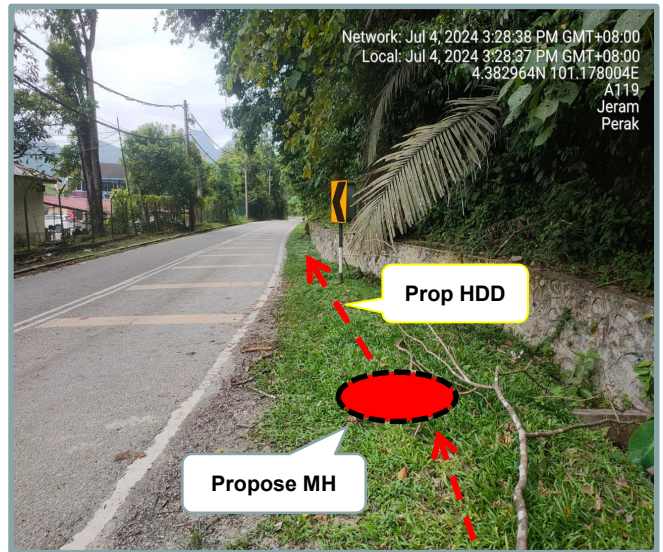

MUSTIKA TERATAI SDN BHD
No.27-01, Jalan Harmoni 3/8
Taman Desa Harmoni, 81100 Johor Bahru,
Johor Darul Takzim
Tel : 07 - 3576715
Email : mtsbjb@yahoo.com

CELCOMDIGI BERHAD
LOT 10, JALAN DELIMA 1/1,
SUBANG HI-TECH INDUSTRIAL PARK,
40000 SHAH ALAM, SELANGOR

Section 4: OSP Snapshot for new route