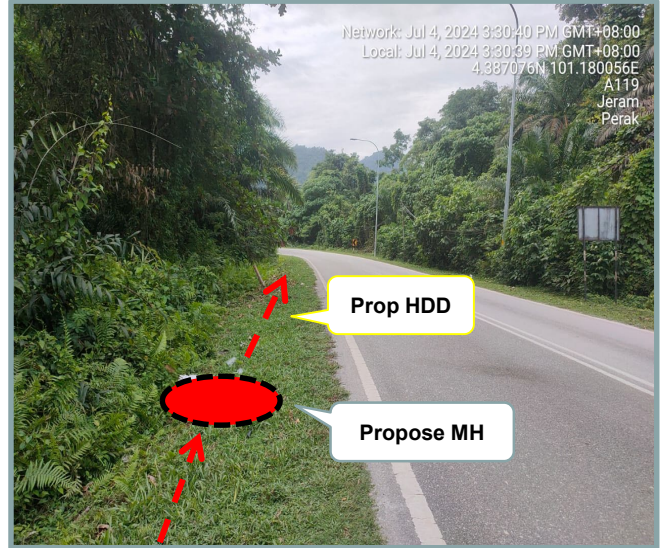

MUSTIKA TERATAI SDN BHD
No.27-01, Jalan Harmoni 3/8
Taman Desa Harmoni, 81100 Johor Bahru,
Johor Darul Takzim
Tel : 07 - 3576715
Email : mtsbjb@yahoo.com

CELCOMDIGI BERHAD
LOT 10, JALAN DELIMA 1/1,
SUBANG HI-TECH INDUSTRIAL PARK,
40000 SHAH ALAM, SELANGOR

Section 4: OSP Snapshot for new route