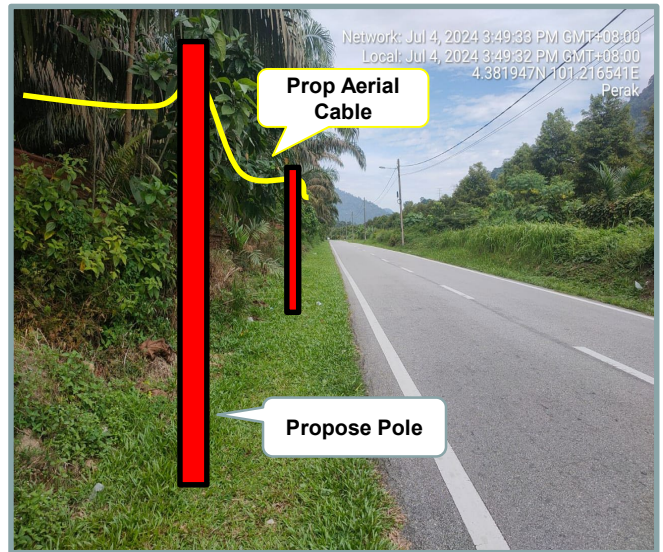

MUSTIKA TERATAI SDN BHD
No.27-01, Jalan Harmoni 3/8
Taman Desa Harmoni, 81100 Johor Bahru,
Johor Darul Takzim
Tel : 07 - 3576715
Email : mtsbjb@yahoo.com

CELCOMDIGI BERHAD
LOT 10, JALAN DELIMA 1/1,
SUBANG HI-TECH INDUSTRIAL PARK,
40000 SHAH ALAM, SELANGOR

Section 4: OSP Snapshot for new route