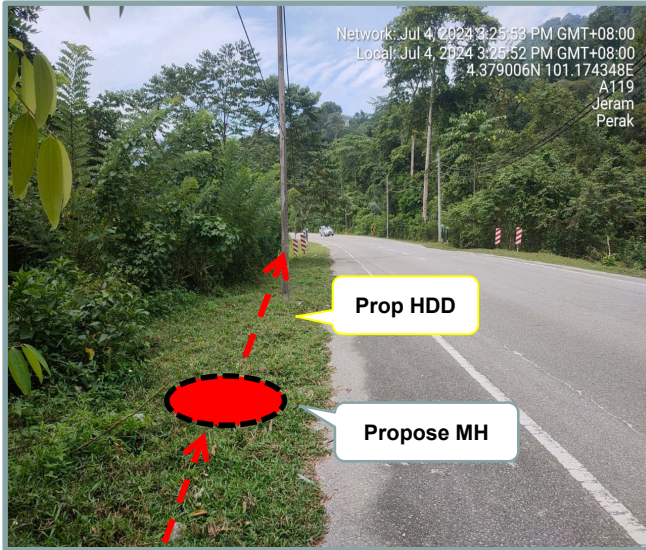

MUSTIKA TERATAI SDN BHD
No.27-01, Jalan Harmoni 3/8
Taman Desa Harmoni, 81100 Johor Bahru,
Johor Darul Takzim
Tel : 07 - 3576715
Email : mtsbjb@yahoo.com

CELCOMDIGI BERHAD
LOT 10, JALAN DELIMA 1/1,
SUBANG HI-TECH INDUSTRIAL PARK,
40000 SHAH ALAM, SELANGOR

Section 4: OSP Snapshot for new route