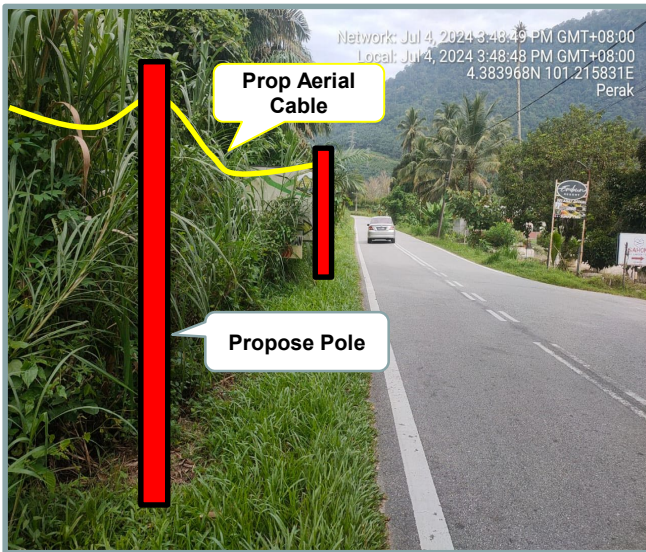

MUSTIKA TERATAI SDN BHD
No.27-01, Jalan Harmoni 3/8
Taman Desa Harmoni, 81100 Johor Bahru,
Johor Darul Takzim
Tel : 07 - 3576715
Email : mtsbjb@yahoo.com

CELCOMDIGI BERHAD
LOT 10, JALAN DELIMA 1/1,
SUBANG HI-TECH INDUSTRIAL PARK,
40000 SHAH ALAM, SELANGOR

Section 4: OSP Snapshot for new route