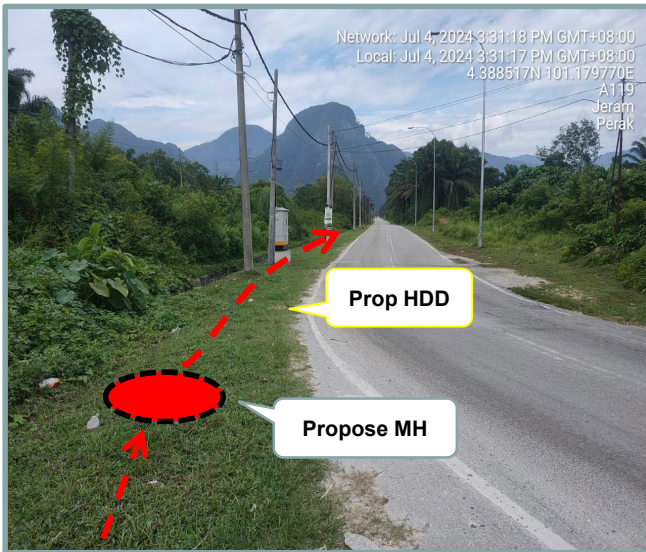

MUSTIKA TERATAI SDN BHD
No.27-01, Jalan Harmoni 3/8
Taman Desa Harmoni, 81100 Johor Bahru,
Johor Darul Takzim
Tel : 07 - 3576715
Email : mtsbjb@yahoo.com

CELCOMDIGI BERHAD
LOT 10, JALAN DELIMA 1/1,
SUBANG HI-TECH INDUSTRIAL PARK,
40000 SHAH ALAM, SELANGOR

Section 4: OSP Snapshot for new route