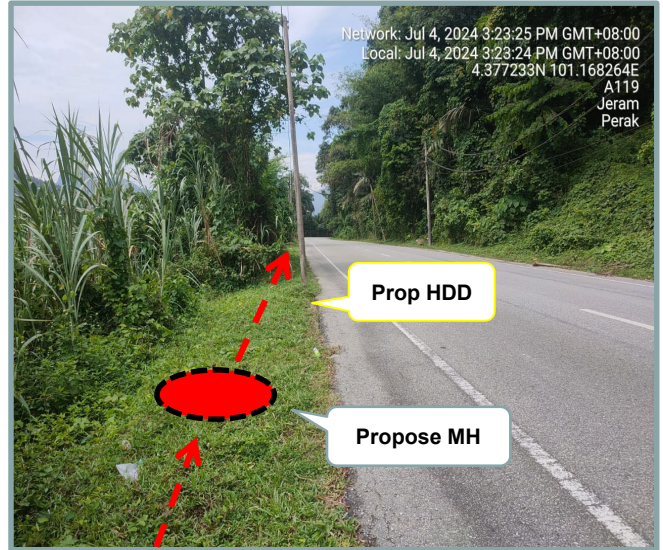

MUSTIKA TERATAI SDN BHD
No.27-01, Jalan Harmoni 3/8
Taman Desa Harmoni, 81100 Johor Bahru,
Johor Darul Takzim
Tel : 07 - 3576715
Email : mtsbjb@yahoo.com

CELCOMDIGI BERHAD
LOT 10, JALAN DELIMA 1/1,
SUBANG HI-TECH INDUSTRIAL PARK,
40000 SHAH ALAM, SELANGOR

Section 4: OSP Snapshot for new route