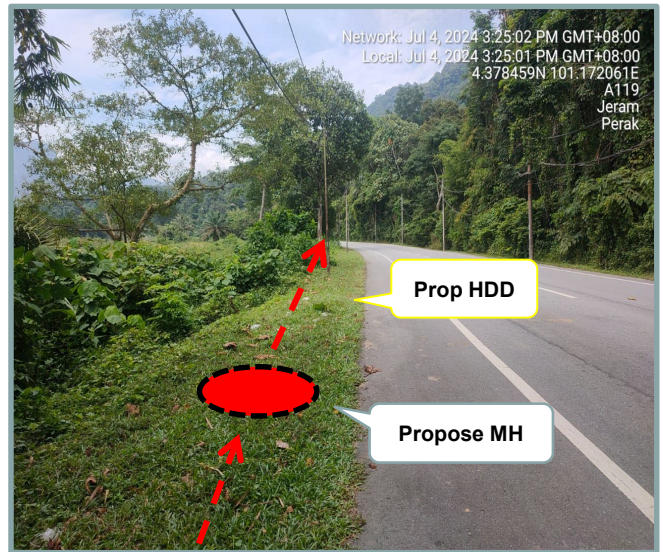

MUSTIKA TERATAI SDN BHD
No.27-01, Jalan Harmoni 3/8
Taman Desa Harmoni, 81100 Johor Bahru,
Johor Darul Takzim
Tel : 07 - 3576715
Email : mtsbjb@yahoo.com

CELCOMDIGI BERHAD
LOT 10, JALAN DELIMA 1/1,
SUBANG HI-TECH INDUSTRIAL PARK,
40000 SHAH ALAM, SELANGOR

Section 4: OSP Snapshot for new route