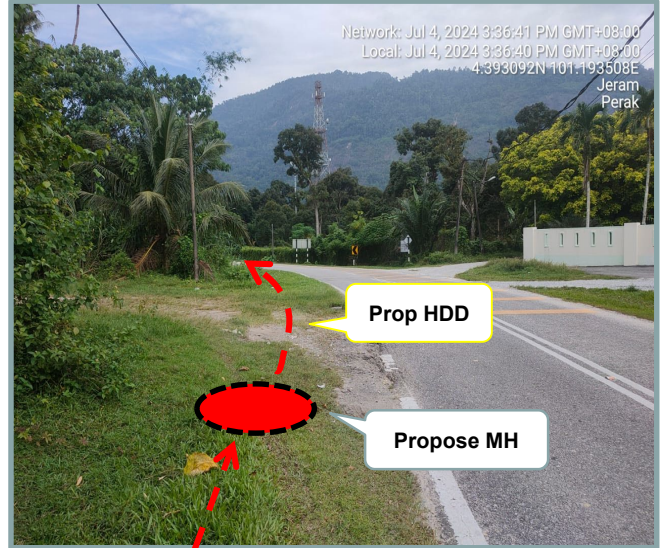

MUSTIKA TERATAI SDN BHD
No.27-01, Jalan Harmoni 3/8
Taman Desa Harmoni, 81100 Johor Bahru,
Johor Darul Takzim
Tel : 07 - 3576715
Email : mtsbjb@yahoo.com

CELCOMDIGI BERHAD
LOT 10, JALAN DELIMA 1/1,
SUBANG HI-TECH INDUSTRIAL PARK,
40000 SHAH ALAM, SELANGOR

Section 4: OSP Snapshot for new route