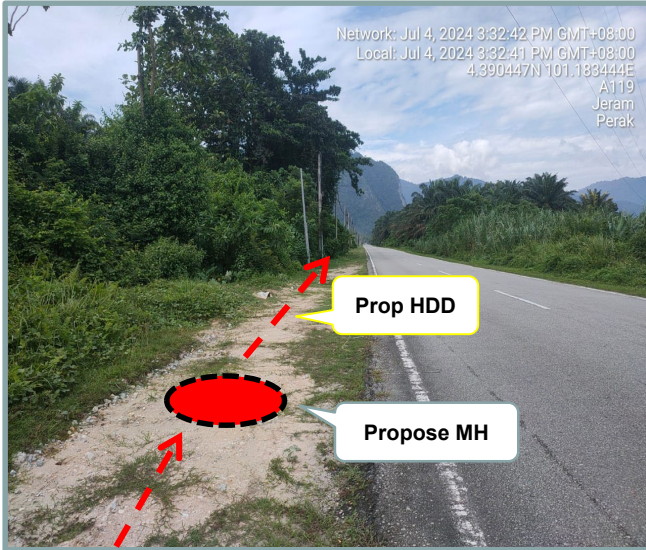

MUSTIKA TERATAI SDN BHD
No.27-01, Jalan Harmoni 3/8
Taman Desa Harmoni, 81100 Johor Bahru,
Johor Darul Takzim
Tel : 07 - 3576715
Email : mtsbjb@yahoo.com

CELCOMDIGI BERHAD
LOT 10, JALAN DELIMA 1/1,
SUBANG HI-TECH INDUSTRIAL PARK,
40000 SHAH ALAM, SELANGOR

Section 4: OSP Snapshot for new route