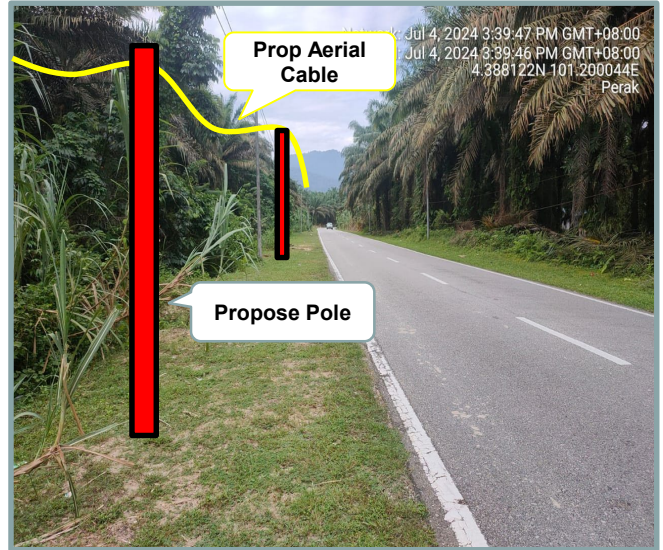

MUSTIKA TERATAI SDN BHD
No.27-01, Jalan Harmoni 3/8
Taman Desa Harmoni, 81100 Johor Bahru,
Johor Darul Takzim
Tel : 07 - 3576715
Email : mtsbjb@yahoo.com

CELCOMDIGI BERHAD
LOT 10, JALAN DELIMA 1/1,
SUBANG HI-TECH INDUSTRIAL PARK,
40000 SHAH ALAM, SELANGOR

Section 4: OSP Snapshot for new route