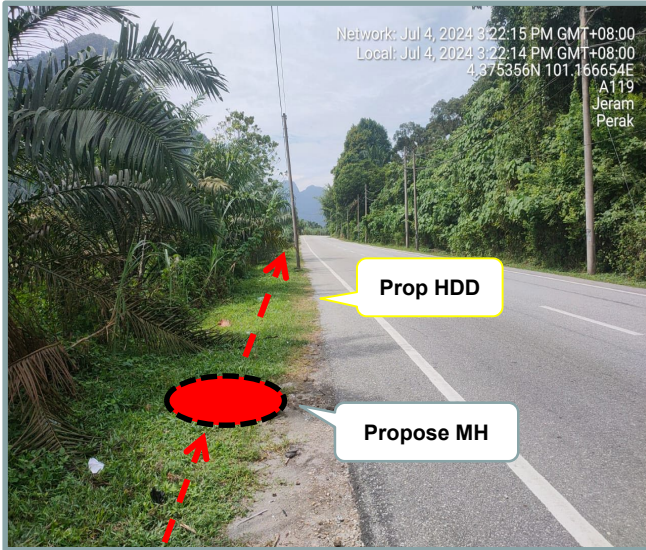

MUSTIKA TERATAI SDN BHD
No.27-01, Jalan Harmoni 3/8
Taman Desa Harmoni, 81100 Johor Bahru,
Johor Darul Takzim
Tel : 07 - 3576715
Email : mtsbjb@yahoo.com

CELCOMDIGI BERHAD
LOT 10, JALAN DELIMA 1/1,
SUBANG HI-TECH INDUSTRIAL PARK,
40000 SHAH ALAM, SELANGOR

Section 4: OSP Snapshot for new route