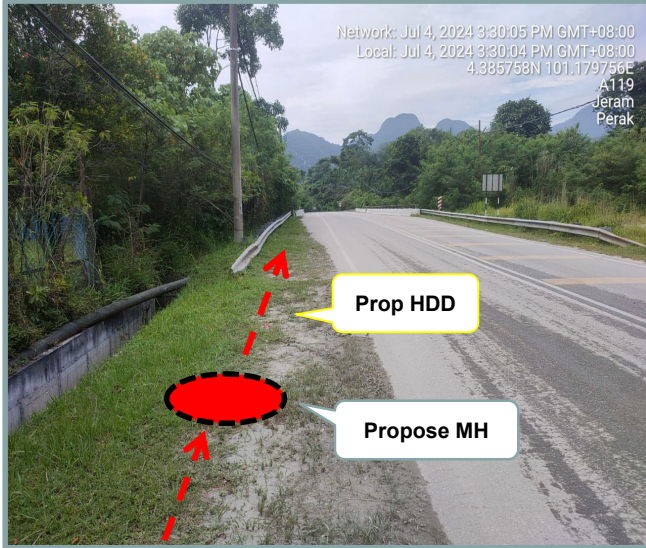

MUSTIKA TERATAI SDN BHD
No.27-01, Jalan Harmoni 3/8
Taman Desa Harmoni, 81100 Johor Bahru,
Johor Darul Takzim
Tel : 07 - 3576715
Email : mtsbjb@yahoo.com

CELCOMDIGI BERHAD
LOT 10, JALAN DELIMA 1/1,
SUBANG HI-TECH INDUSTRIAL PARK,
40000 SHAH ALAM, SELANGOR

Section 4: OSP Snapshot for new route