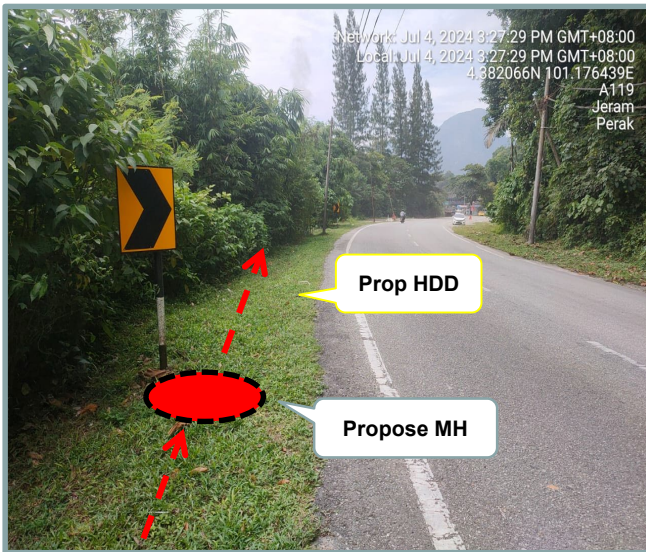

MUSTIKA TERATAI SDN BHD
No.27-01, Jalan Harmoni 3/8
Taman Desa Harmoni, 81100 Johor Bahru,
Johor Darul Takzim
Tel : 07 - 3576715
Email : mtsbjb@yahoo.com

CELCOMDIGI BERHAD
LOT 10, JALAN DELIMA 1/1,
SUBANG HI-TECH INDUSTRIAL PARK,
40000 SHAH ALAM, SELANGOR

Section 4: OSP Snapshot for new route