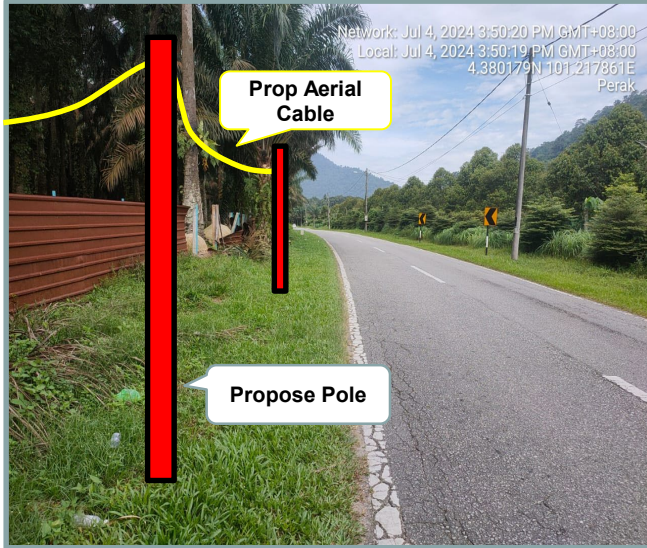

MUSTIKA TERATAI SDN BHD
No.27-01, Jalan Harmoni 3/8
Taman Desa Harmoni, 81100 Johor Bahru,
Johor Darul Takzim
Tel : 07 - 3576715
Email : mtsbjb@yahoo.com

CELCOMDIGI BERHAD
LOT 10, JALAN DELIMA 1/1,
SUBANG HI-TECH INDUSTRIAL PARK,
40000 SHAH ALAM, SELANGOR

Section 4: OSP Snapshot for new route