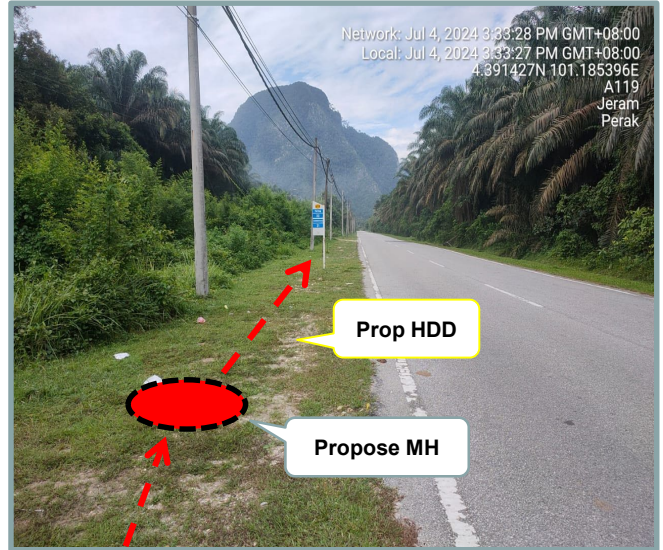

MUSTIKA TERATAI SDN BHD
No.27-01, Jalan Harmoni 3/8
Taman Desa Harmoni, 81100 Johor Bahru,
Johor Darul Takzim
Tel : 07 - 3576715
Email : mtsbjb@yahoo.com

CELCOMDIGI BERHAD
LOT 10, JALAN DELIMA 1/1,
SUBANG HI-TECH INDUSTRIAL PARK,
40000 SHAH ALAM, SELANGOR

Section 4: OSP Snapshot for new route