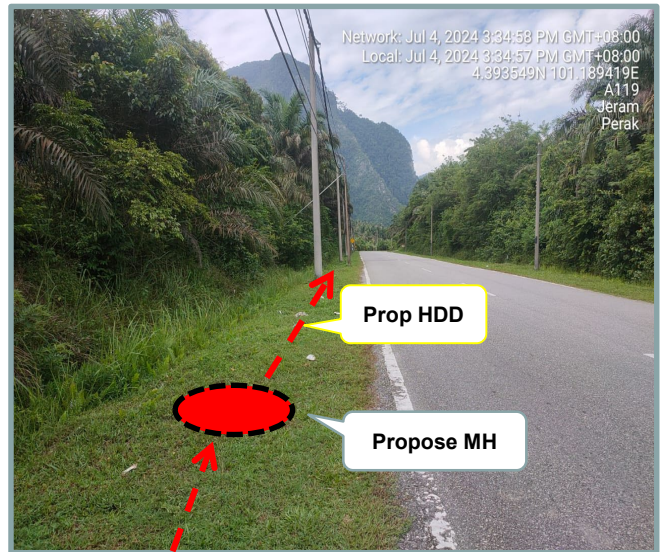

MUSTIKA TERATAI SDN BHD
No.27-01, Jalan Harmoni 3/8
Taman Desa Harmoni, 81100 Johor Bahru,
Johor Darul Takzim
Tel : 07 - 3576715
Email : mtsbjb@yahoo.com

CELCOMDIGI BERHAD
LOT 10, JALAN DELIMA 1/1,
SUBANG HI-TECH INDUSTRIAL PARK,
40000 SHAH ALAM, SELANGOR

Section 4: OSP Snapshot for new route