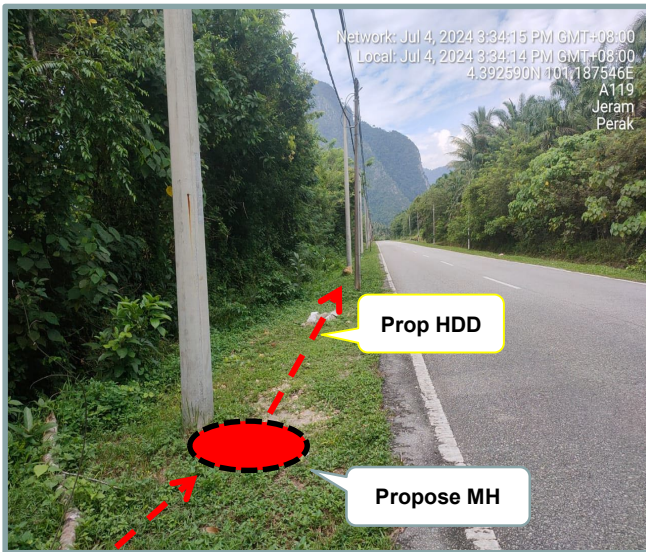

MUSTIKA TERATAI SDN BHD
No.27-01, Jalan Harmoni 3/8
Taman Desa Harmoni, 81100 Johor Bahru,
Johor Darul Takzim
Tel : 07 - 3576715
Email : mtsbjb@yahoo.com

CELCOMDIGI BERHAD
LOT 10, JALAN DELIMA 1/1,
SUBANG HI-TECH INDUSTRIAL PARK,
40000 SHAH ALAM, SELANGOR

Section 4: OSP Snapshot for new route