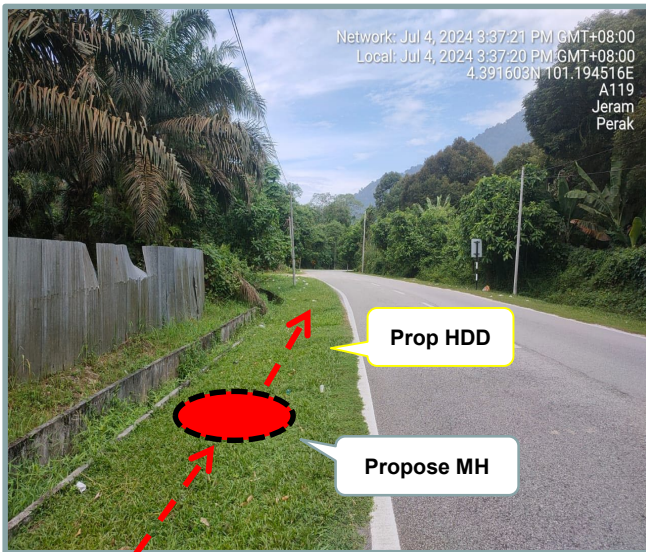

MUSTIKA TERATAI SDN BHD
No.27-01, Jalan Harmoni 3/8
Taman Desa Harmoni, 81100 Johor Bahru,
Johor Darul Takzim
Tel : 07 - 3576715
Email : mtsbjb@yahoo.com

CELCOMDIGI BERHAD
LOT 10, JALAN DELIMA 1/1,
SUBANG HI-TECH INDUSTRIAL PARK,
40000 SHAH ALAM, SELANGOR

Section 4: OSP Snapshot for new route