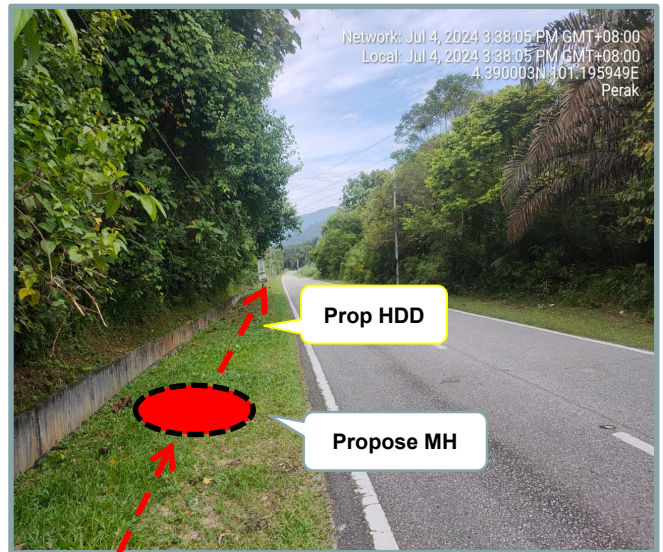

MUSTIKA TERATAI SDN BHD
No.27-01, Jalan Harmoni 3/8
Taman Desa Harmoni, 81100 Johor Bahru,
Johor Darul Takzim
Tel : 07 - 3576715
Email : mtsbjb@yahoo.com

CELCOMDIGI BERHAD
LOT 10, JALAN DELIMA 1/1,
SUBANG HI-TECH INDUSTRIAL PARK,
40000 SHAH ALAM, SELANGOR

Section 4: OSP Snapshot for new route