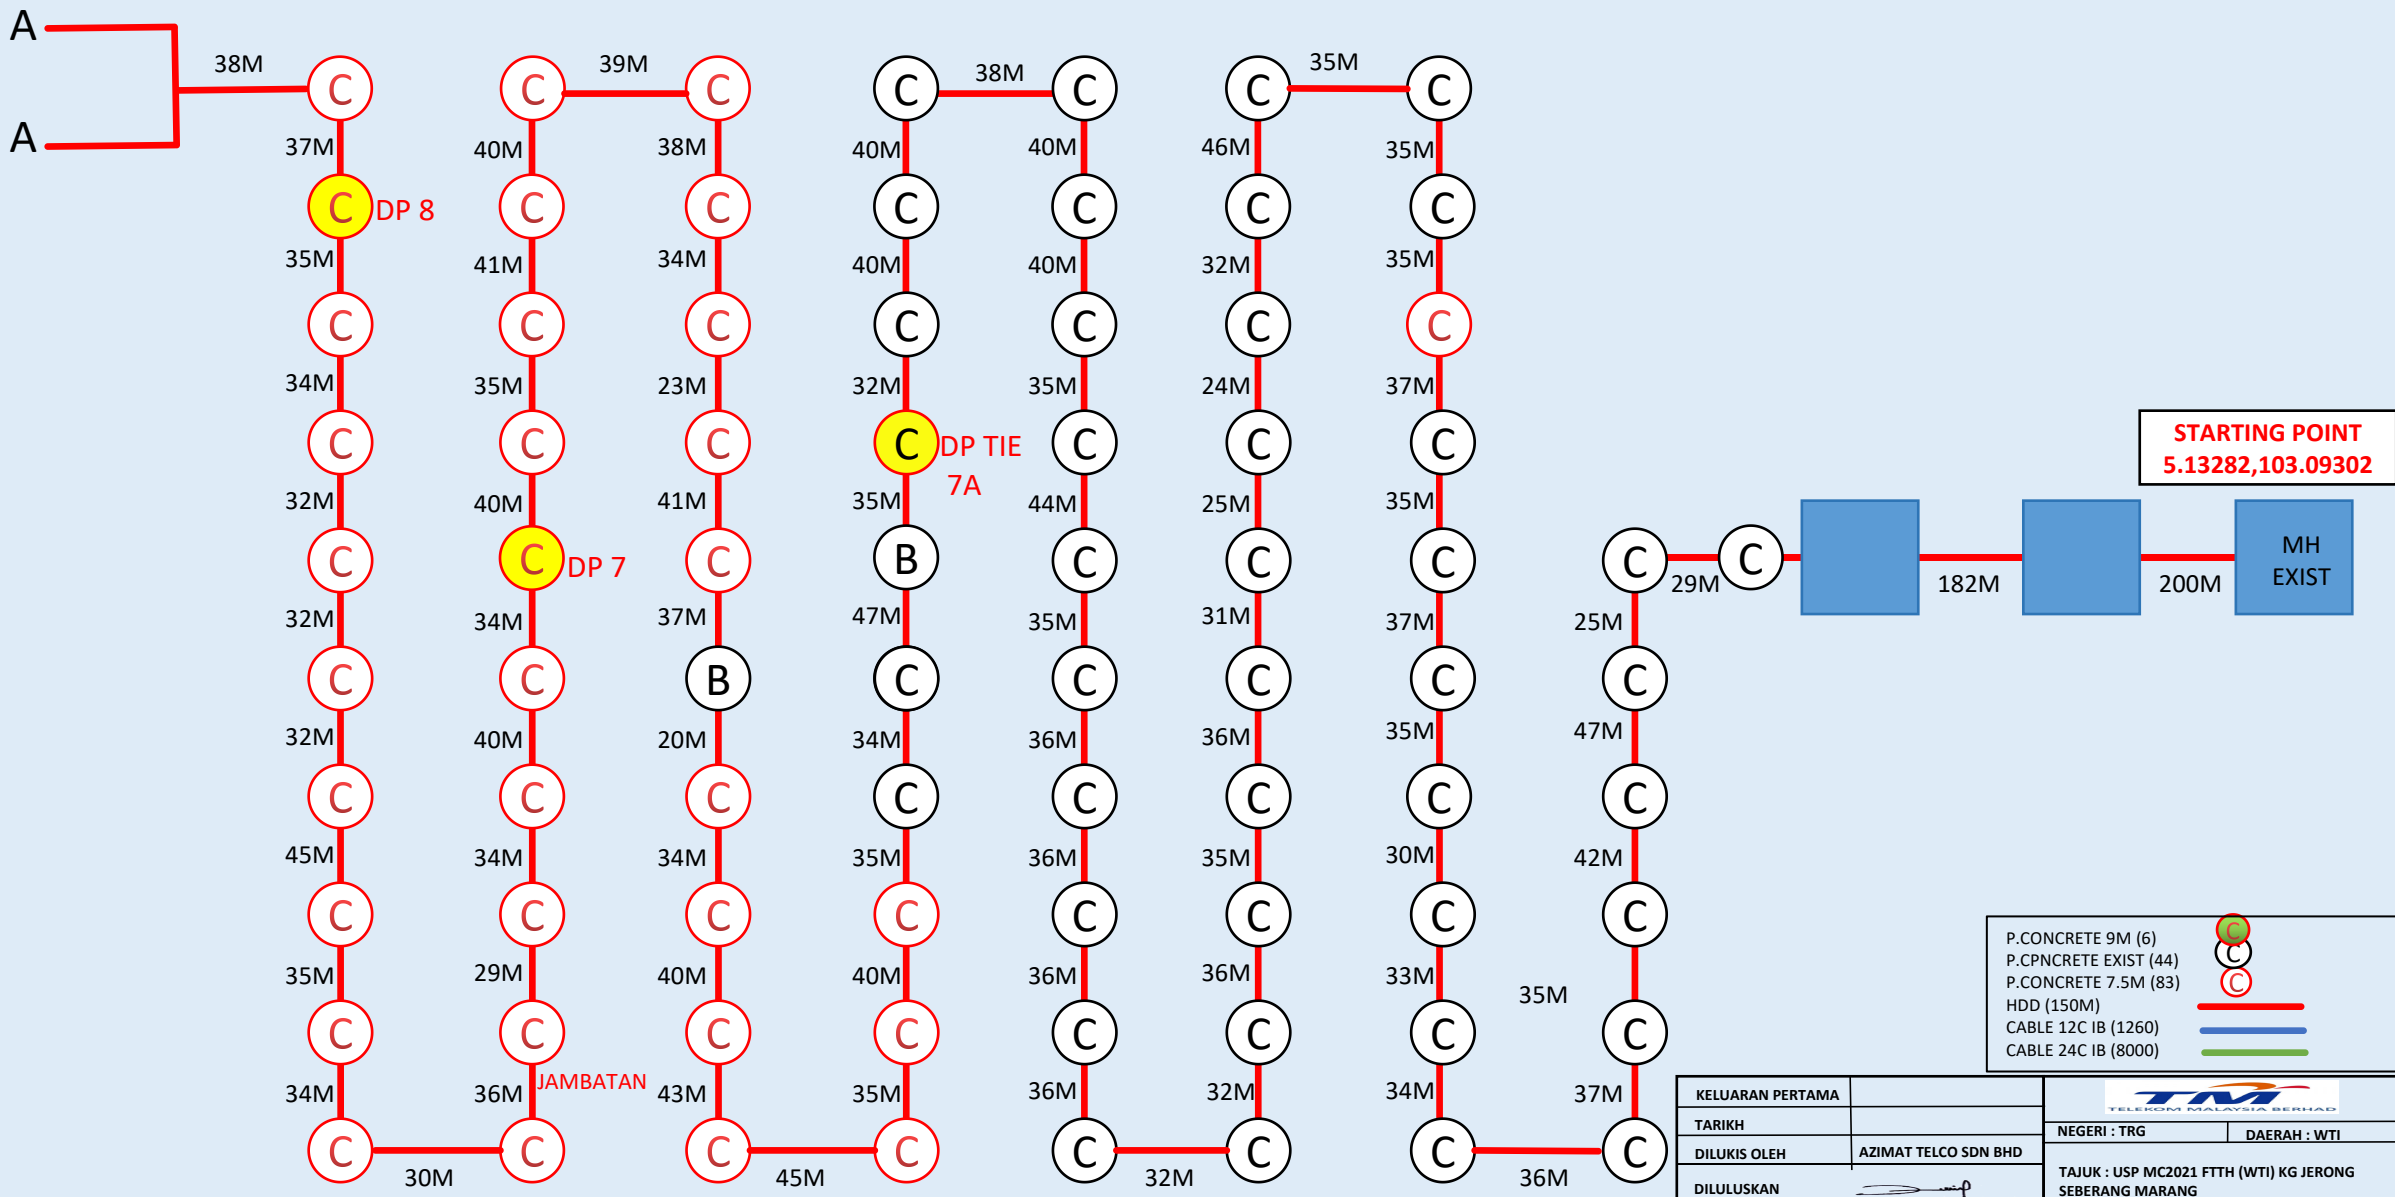

# 01 PELAN PENANDAAN LOKASI : USP MC2021 FTTH (WTI) KG JERONG SEBERANG MARANG

**STARTING POINT**  
5.13282,103.09302

- P.CONCRETE 9M (6)
- P.CPNCRETE EXIST (44)
- P.CONCRETE 7.5M (83)
- HDD (150M)
- CABLE 12C IB (1260)
- CABLE 24C IB (8000)

KELUARAN PERTAMA			
TARIKH		NEGERI : TRG	DAERAH : WTI
DILUKIS OLEH	AZIMAT TELCO SDN BHD	TAJUK : USP MC2021 FTTH (WTI) KG JERONG SEBERANG MARANG	
DILULUSKAN OLEH		NO. LUKISAN : AZIMAT04	SKALA