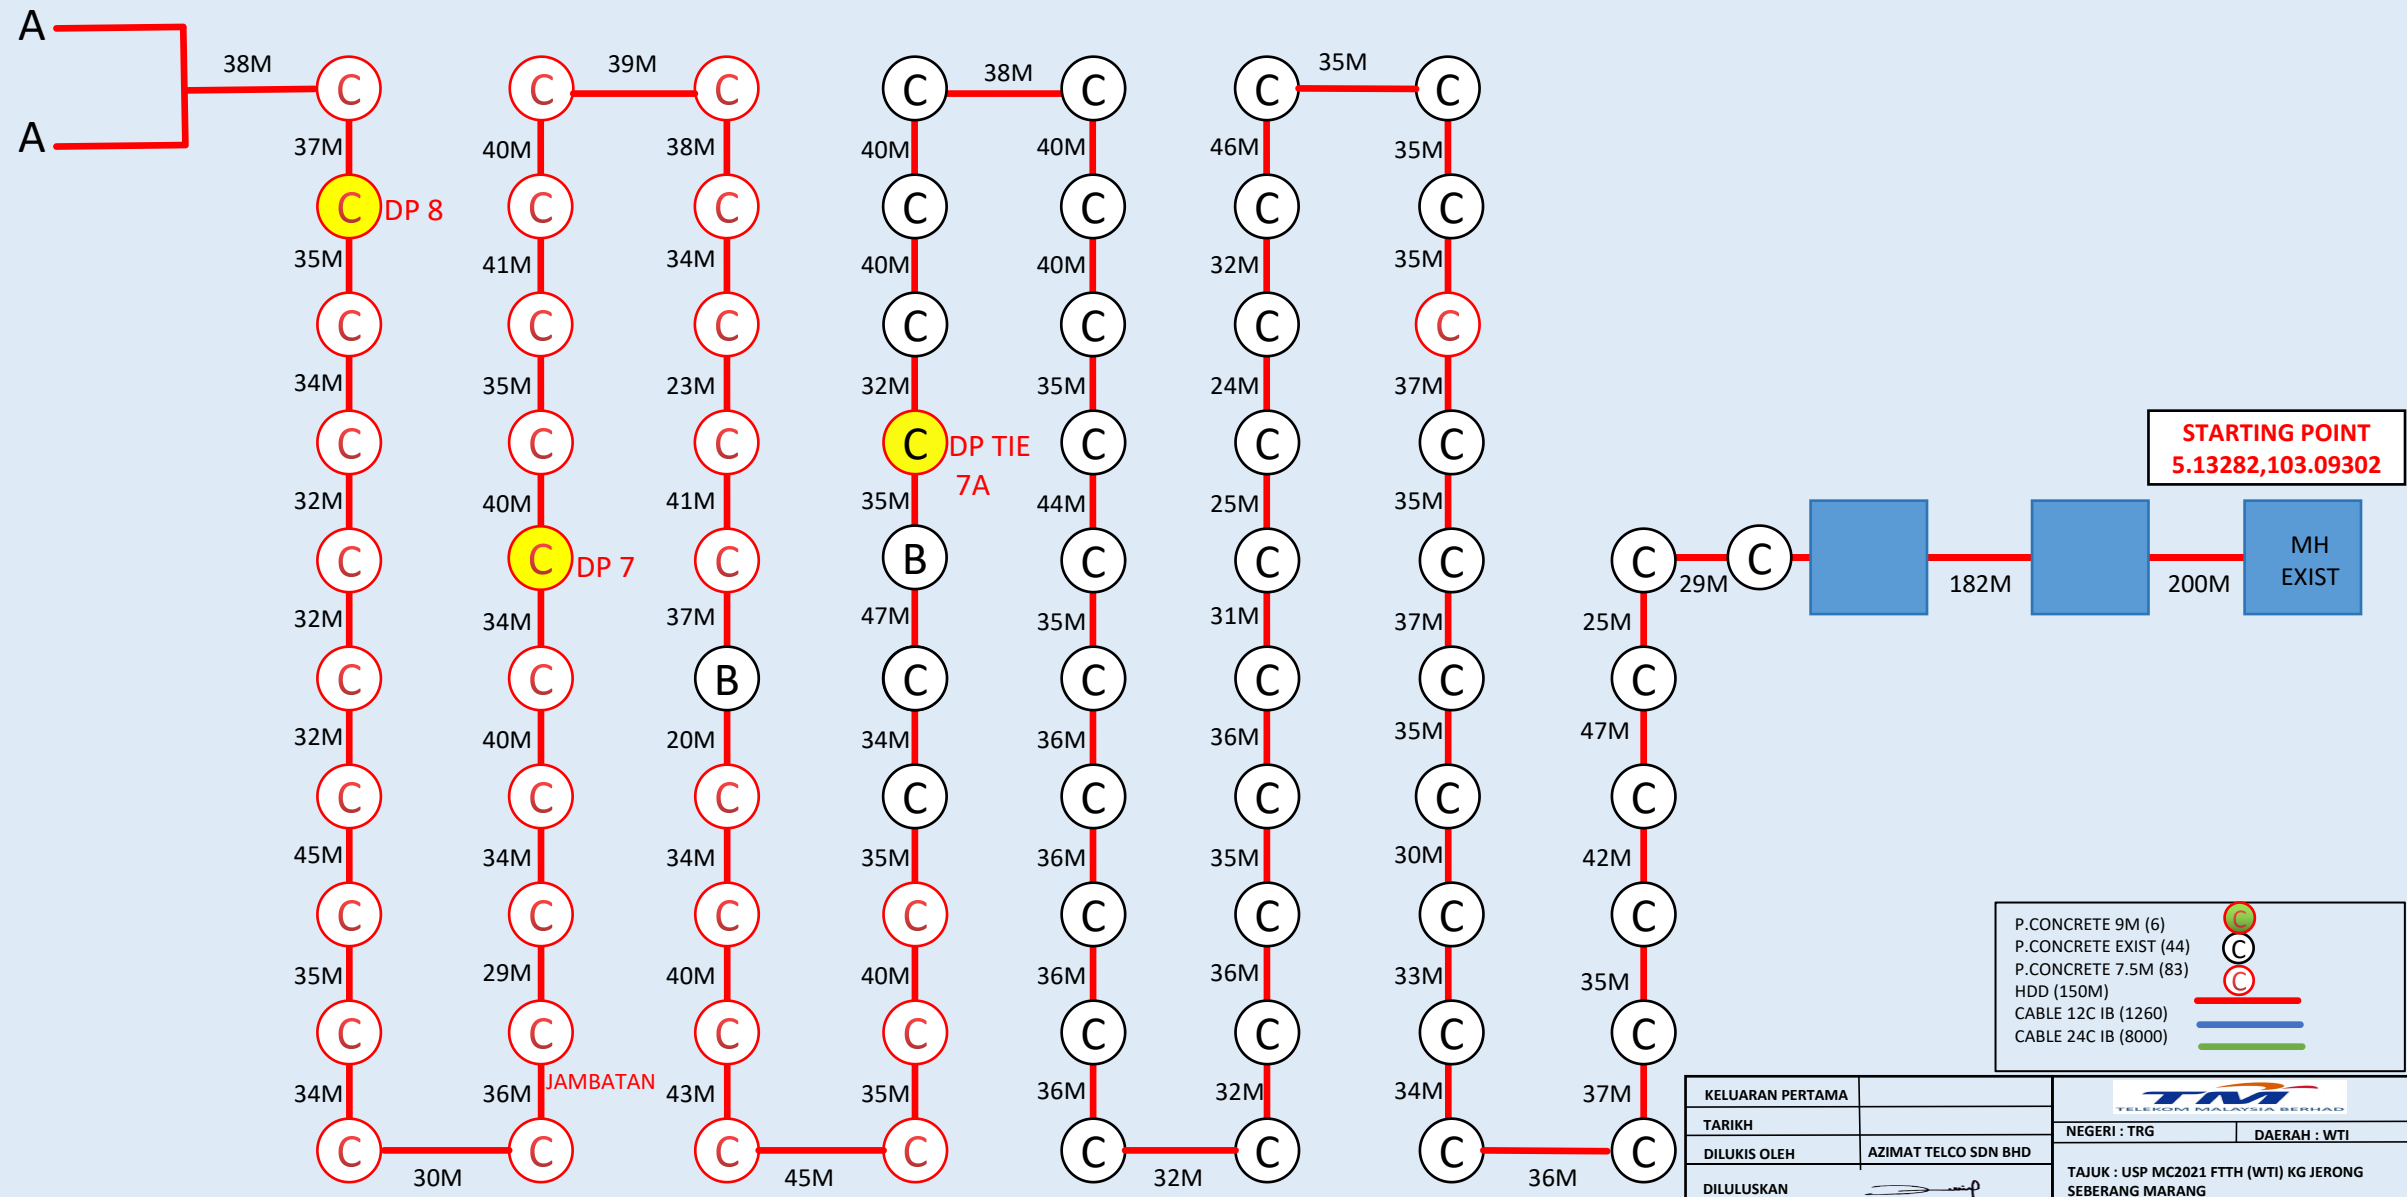

01 PELAN PENANDAAN LOKASI : USP MC2021 FTTH (WTI) KG JERONG SEBERANG MARANG

STARTING POINT
5.13282,103.09302

P. CONCRETE 9M (6)
 P. CONCRETE EXIST (44)
 P. CONCRETE 7.5M (83)
 HDD (150M)
 CABLE 12C IB (1260)
 CABLE 24C IB (8000)

KELUARAN PERTAMA			
TARIKH		NEGERI : TRG	DAERAH : WTI
DILUKIS OLEH	AZIMAT TELCO SDN BHD	TAJUK : USP MC2021 FTTH (WTI) KG JERONG SEBERANG MARANG	
DILULUSKAN OLEH		NO. LUKISAN : AZIMAT04	SKALA

**JARAK KESELURUHAN
6,037 MTR**