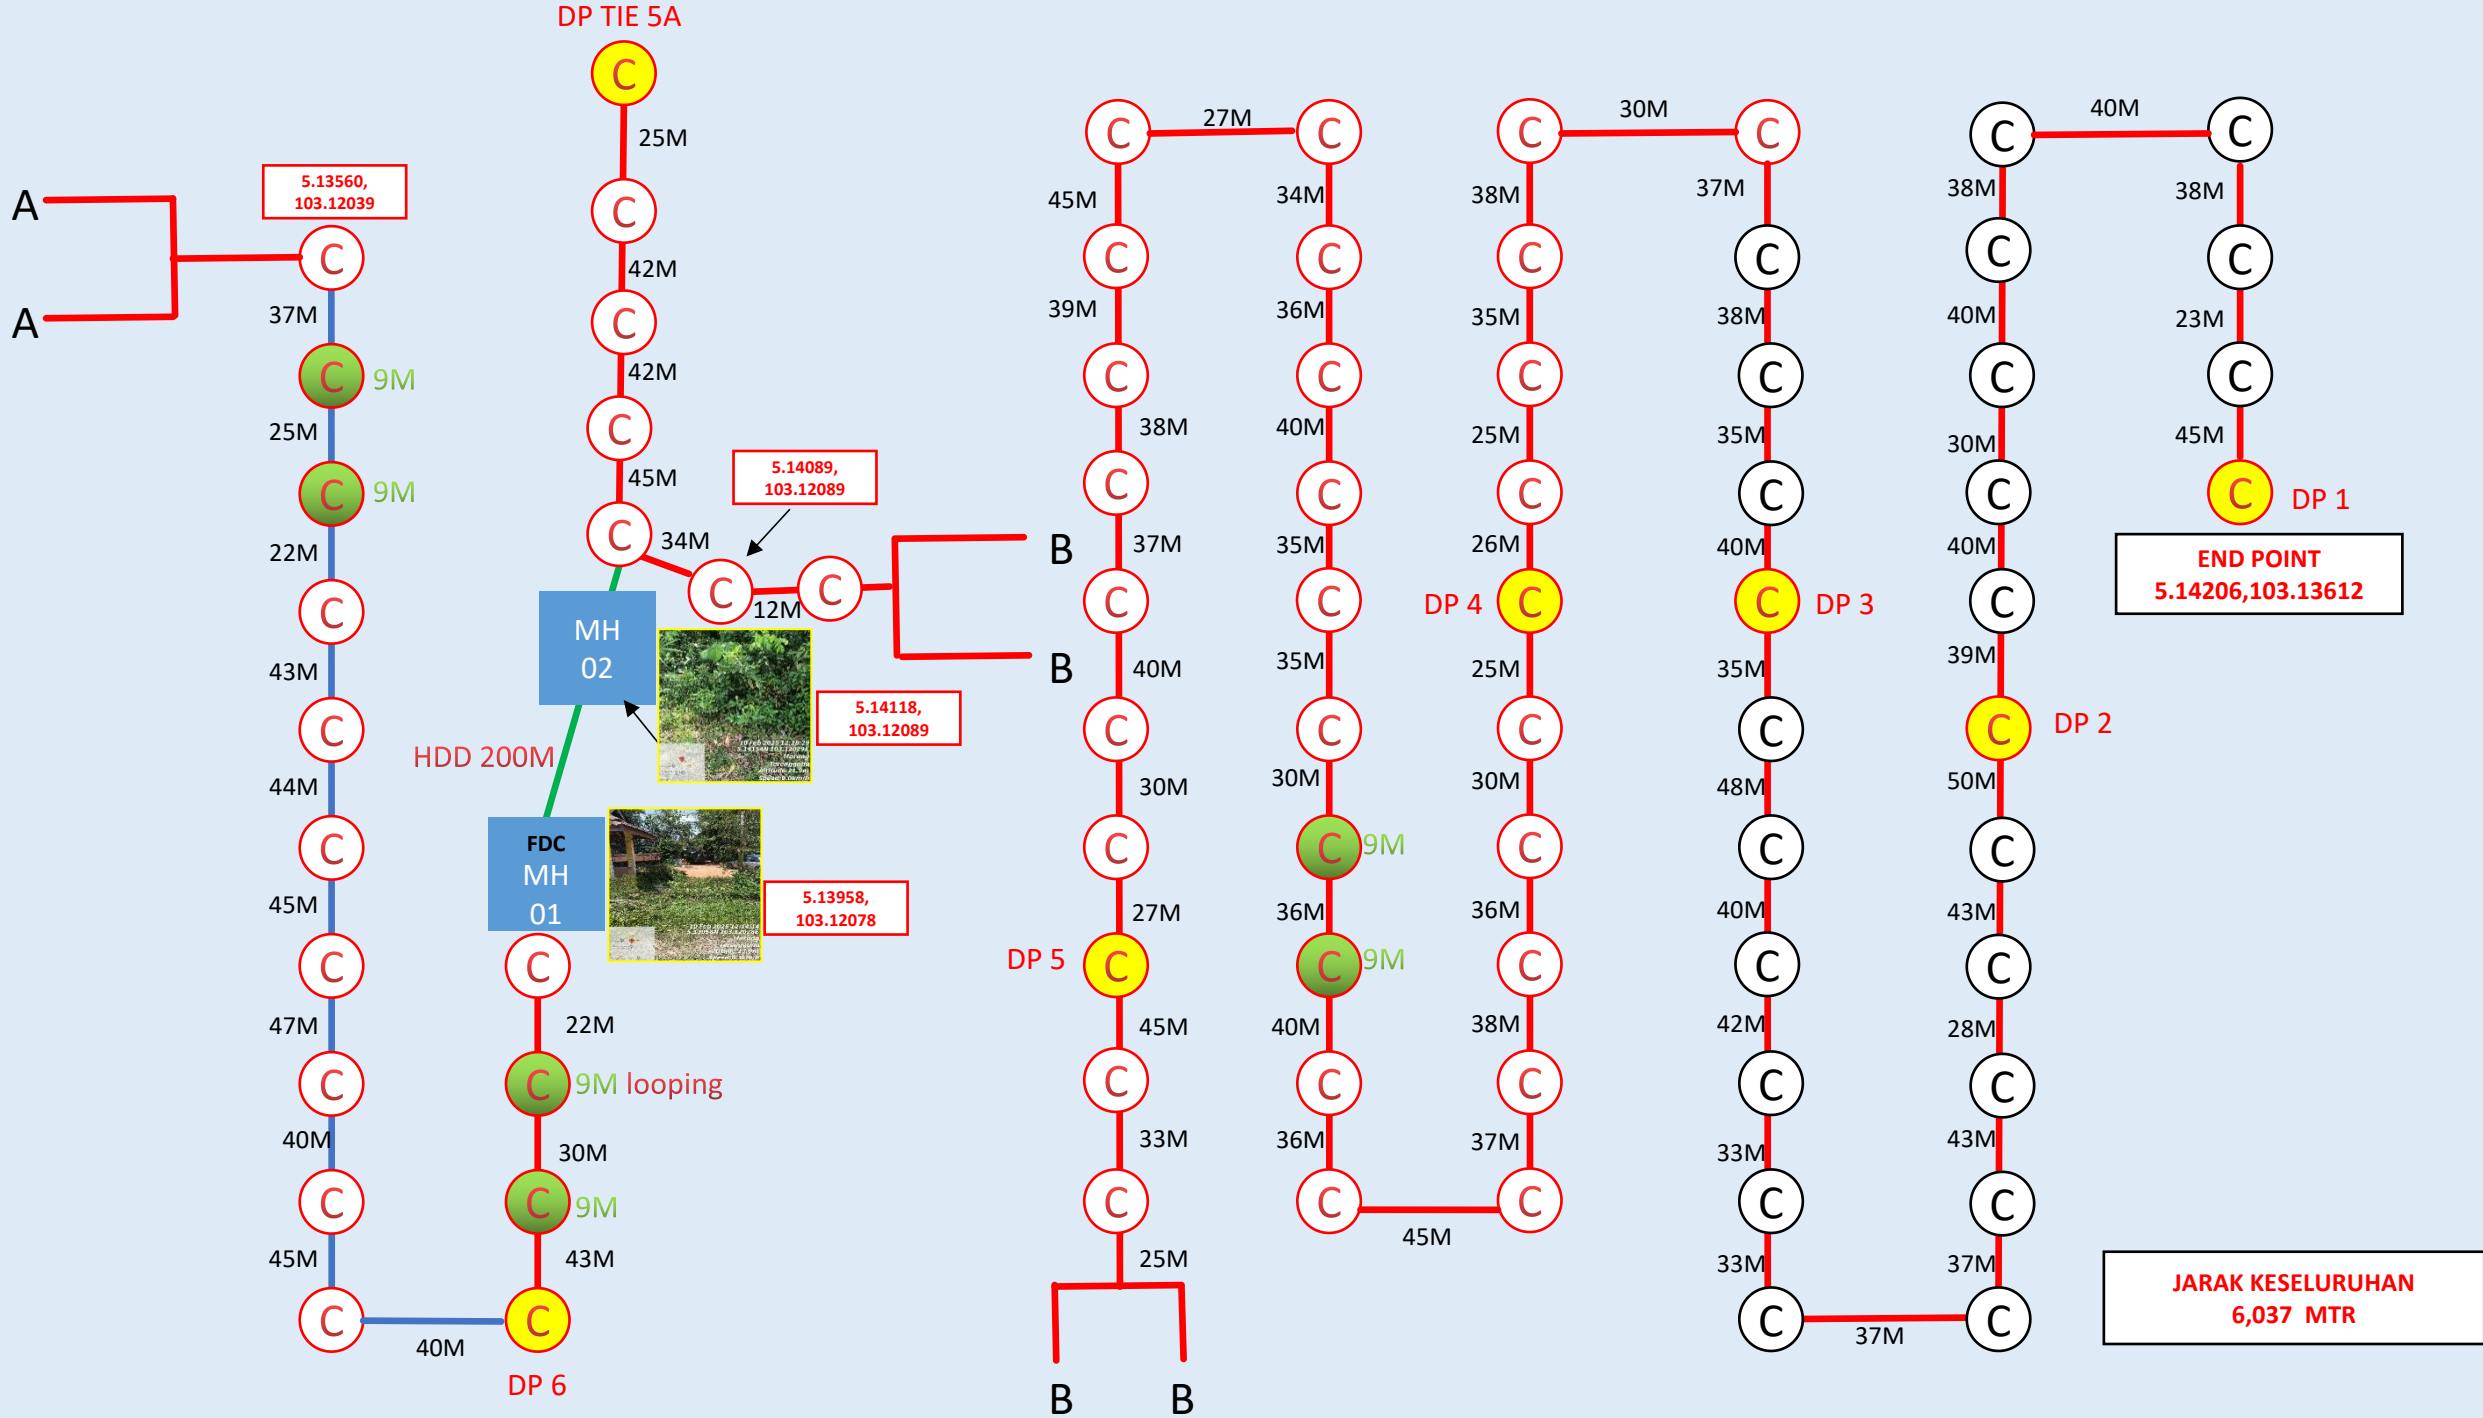

01 PELAN PENANDAAN LOKASI : USP MC2021 FTTH (WTI) KG JERONG SEBERANG MARANG

STARTING POINT
5.13282,103.09302

P. CONCRETE 9M (6)
 P. CONCRETE EXIST (44)
 P. CONCRETE 7.5M (83)
 HDD (150M)
 CABLE 12C IB (1260)
 CABLE 24C IB (8000)

KELUARAN PERTAMA			
TARIKH		NEGERI : TRG	DAERAH : WTI
DILUKIS OLEH	AZIMAT TELCO SDN BHD	TAJUK : USP MC2021 FTTH (WTI) KG JERONG SEBERANG MARANG	
DILULUSKAN OLEH		NO. LUKISAN : AZIMAT04	SKALA

**JARAK KESELURUHAN
6,037 MTR**