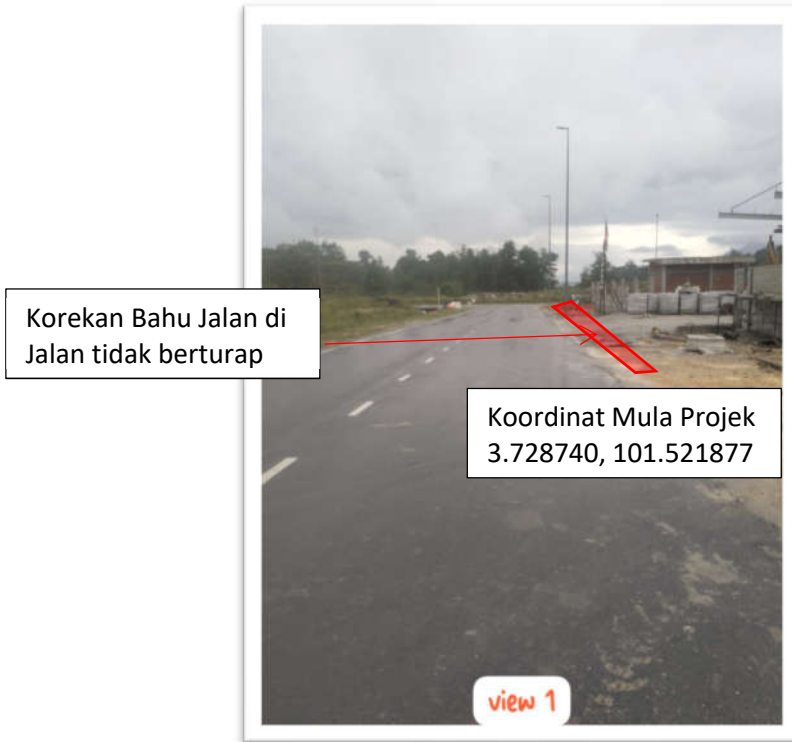

Imagery ©2024 CNES / Airbus, Imagery ©2024 CNES / Airbus, Maxar Technologies, Map data ©2024 20 m

**GAMBAR LOKASI - LOT 17349**

**GAMBAR LOKASI TAPAK LOT 17349 - TNB SUBSTATION TRILLION SPEED**

**GAMBAR TAPAK LOT 17349**

**View 1**

**View 2**

**GAMBAR TAPAK LOT 17349**

Korekan Bahu Jalan di  
Jalan tidak berturap

**View 3**

Korekan Bahu Jalan di  
Jalan tidak berturap

**View 4**

**GAMBAR TAPAK LOT 17349**