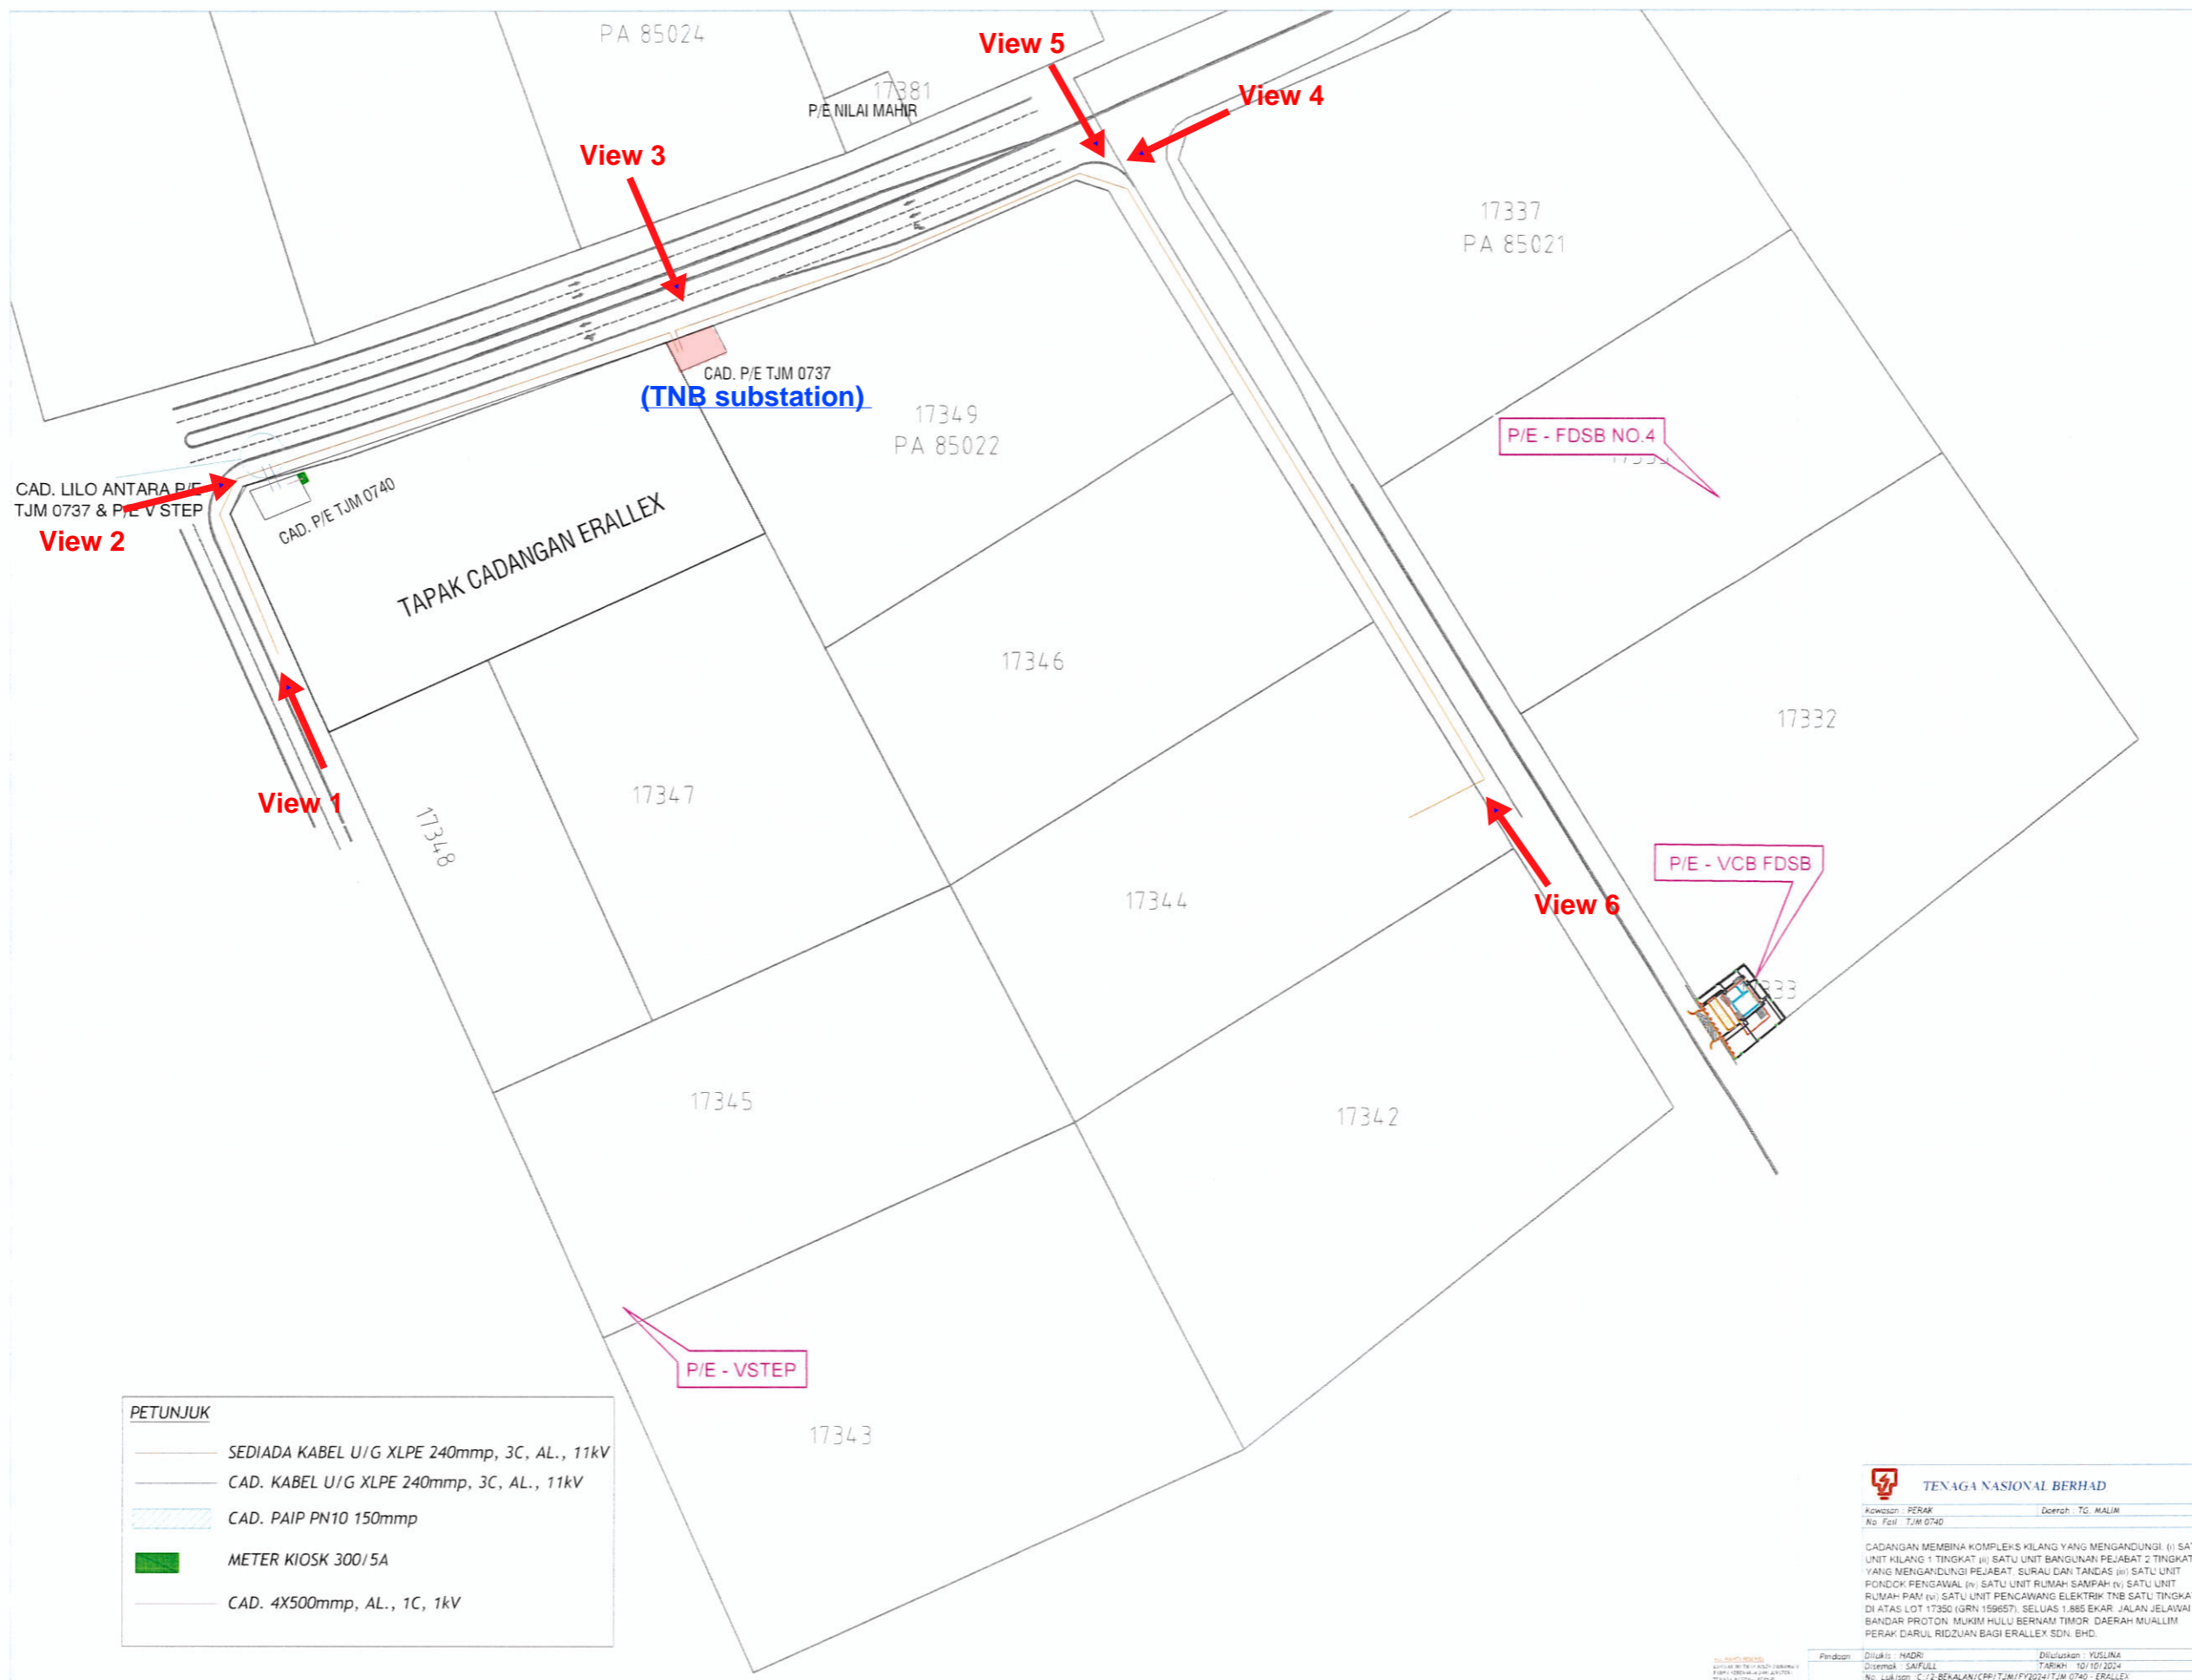

Imagery ©2024 CNES / Airbus, Imagery ©2024 CNES / Airbus, Maxar Technologies, Map data ©2024 20 m

**GAMBAR LOKASI - LOT 17349**

**GAMBAR LOKASI TAPAK LOT 17349 - TNB SUBSTATION TRILLION SPEED**

**GAMBAR TAPAK LOT 17349**

**View 1**

**View 2**

**GAMBAR TAPAK LOT 17349**

Korekan Bahu Jalan di  
Jalan tidak berturap

**View 3**

Korekan Bahu Jalan di  
Jalan tidak berturap

**View 4**

**GAMBAR TAPAK LOT 17349**

**View 5**

**View 6**