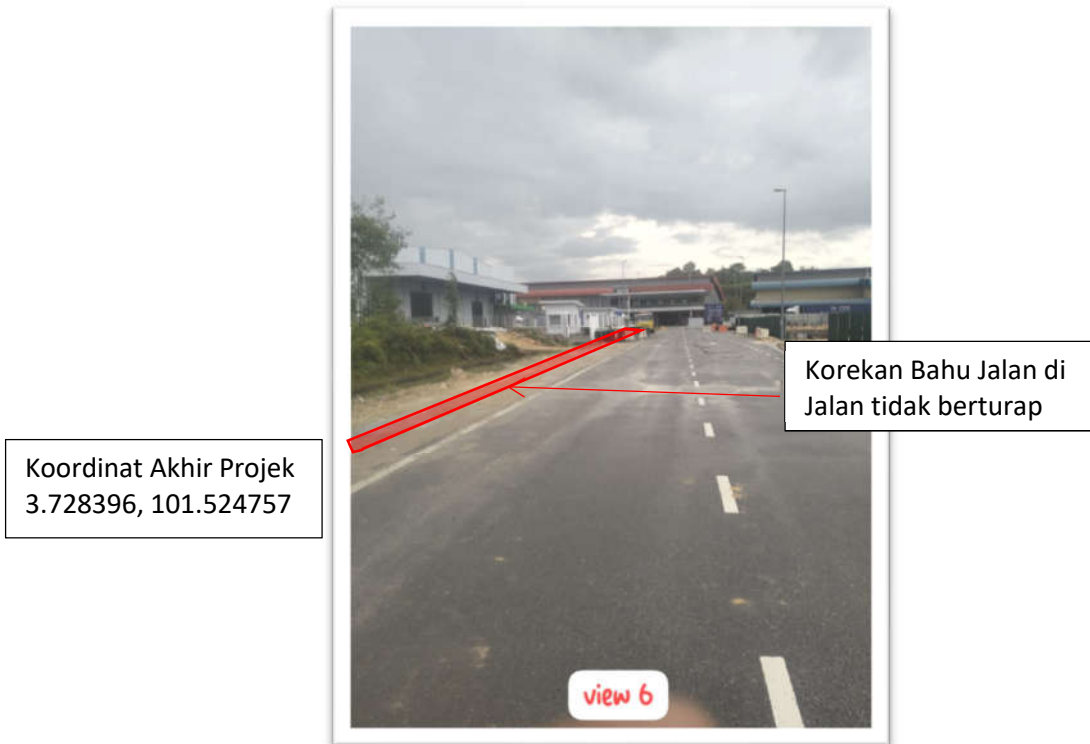

Imagery ©2024 CNES / Airbus, Imagery ©2024 CNES / Airbus, Maxar Technologies, Map data ©2024 20 m

**GAMBAR LOKASI - LOT 17349**

**GAMBAR LOKASI TAPAK LOT 17349 - TNB SUBSTATION TRILLION SPEED**

**GAMBAR TAPAK LOT 17349**

**View 1**

**View 2**

**GAMBAR TAPAK LOT 17349**

Korekan Bahu Jalan di  
Jalan tidak berturap

**View 3**

Korekan Bahu Jalan di  
Jalan tidak berturap

**View 4**

**GAMBAR TAPAK LOT 17349**

**View 5**

**View 6**