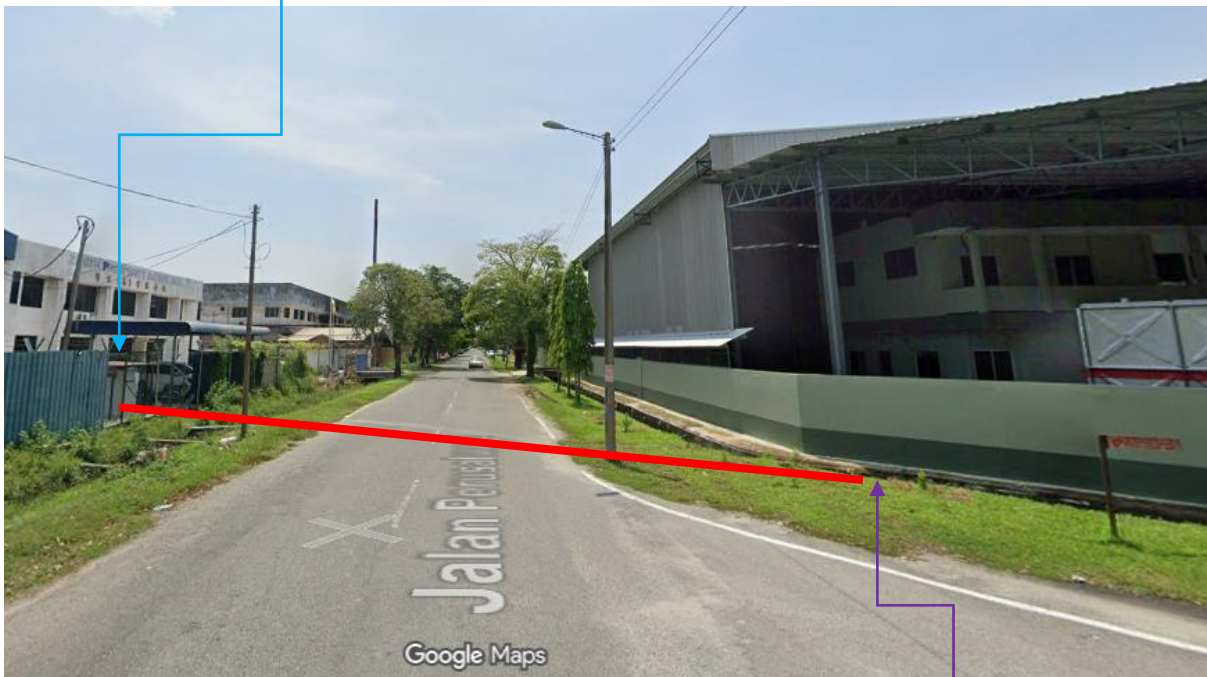

PENCAWANG ELEKTRIK ZENITH
KOORDINAT : 5.103556, 100.488417

CADANGAN LOKASI KIOSK METER
KOORDINAT : 5.103611, 100.488611