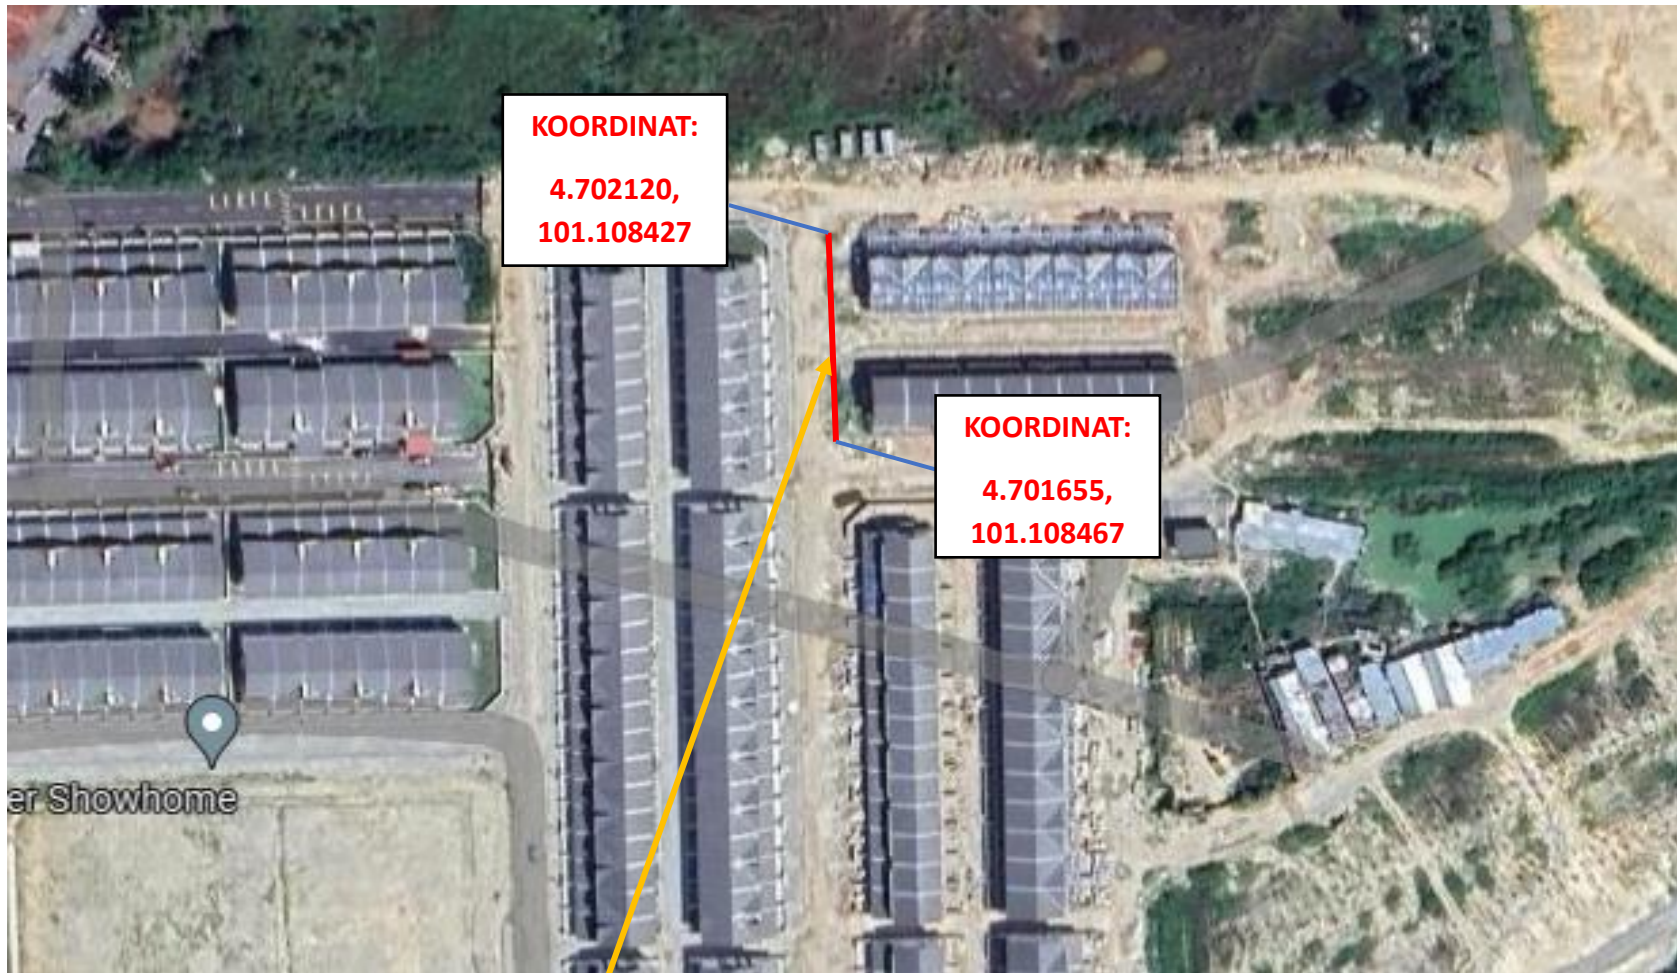

TGR 1915
GAMBAR LOKASI

KOORDINAT:
4.702120,
101.108427

KOORDINAT:
4.701655,
101.108467

Cadangan Kabel B/Tanah VR 185mmp x 4 teras xlpe alum (1KV) sepanjang 62 meter

TAPAK CAD TGR 1915

SRI KLEBANG F/4