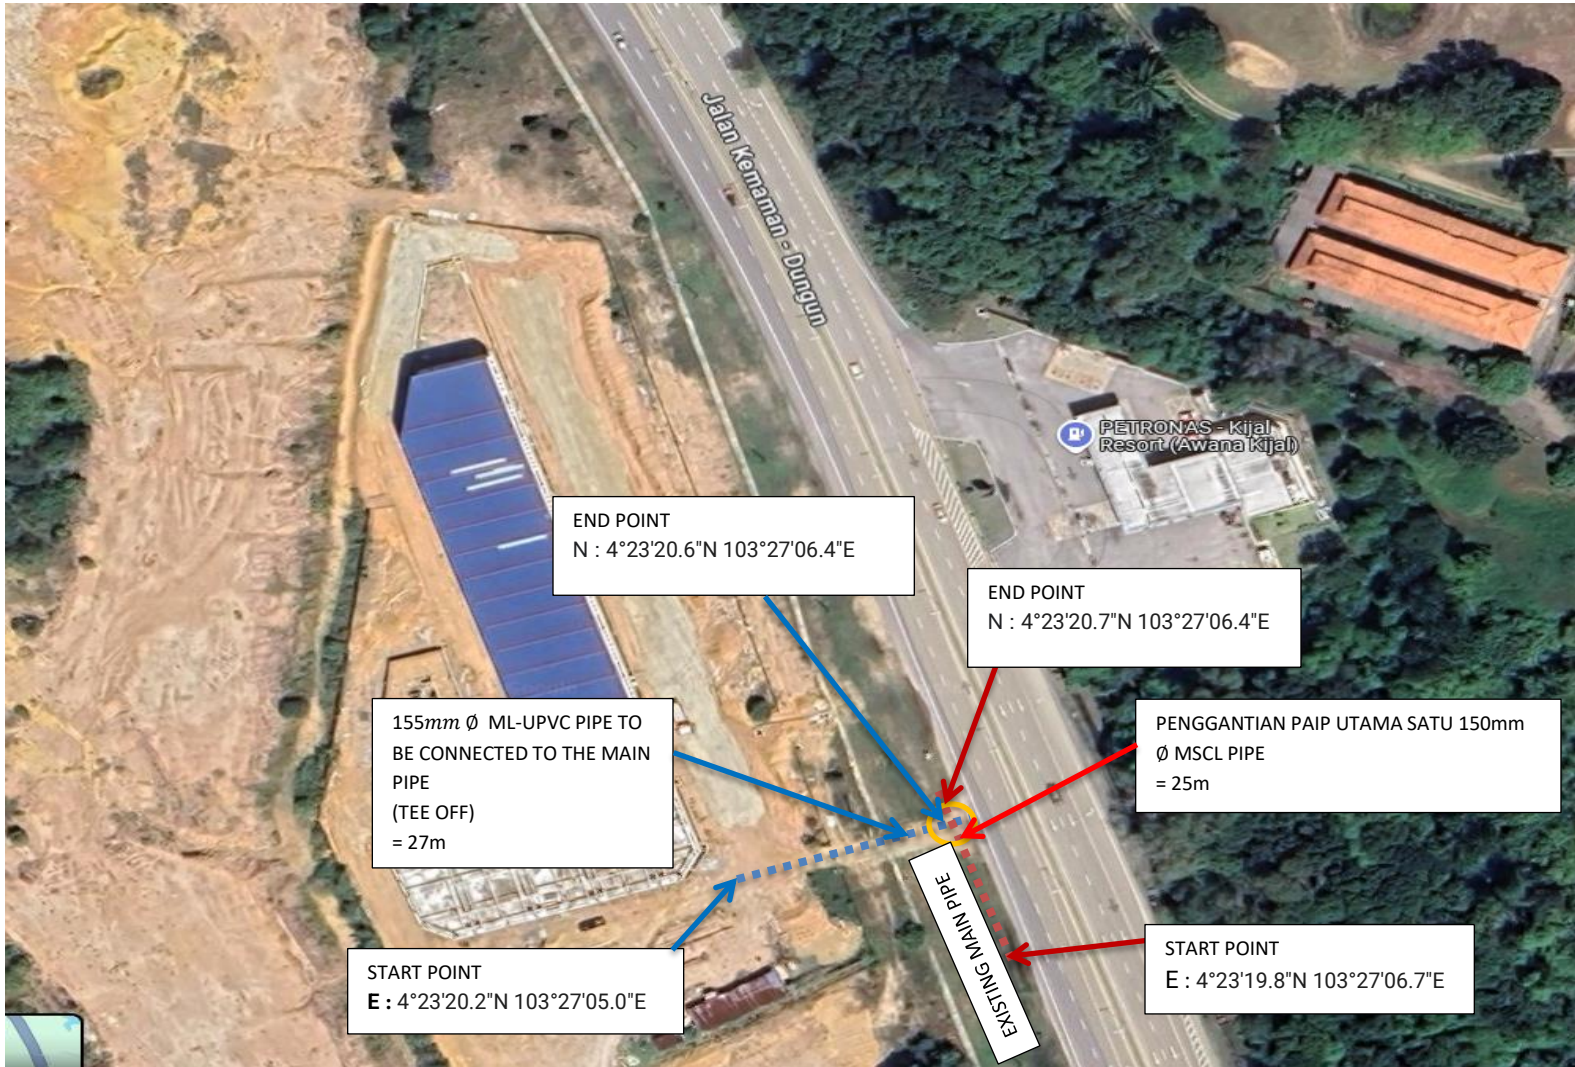

CADANGAN MEMBINA DAN MENYIAPKAN 29 UNIT KEDAI PEJABAT 2 TINGKAT DAN KERJA-KERJA BERKAITAN DI ATAS LOT PT 10025 (HSD 7436) HINGGA PT 10056 (HSD 7457), MUKIM KIJAL, DAERAH KEMAMAN, TERENGGANU DARUL IMAN.

PETA PENANDAAN LOKASI (KERJA PENGGANTIAN PAIP UTAMA SATU & PENYAMBUNGAN PAIP DALAM KE PAIP UTAMA SATU)

GAMBAR LOKASI PROJEK & TAPPING POINT YANG TERLIBAT