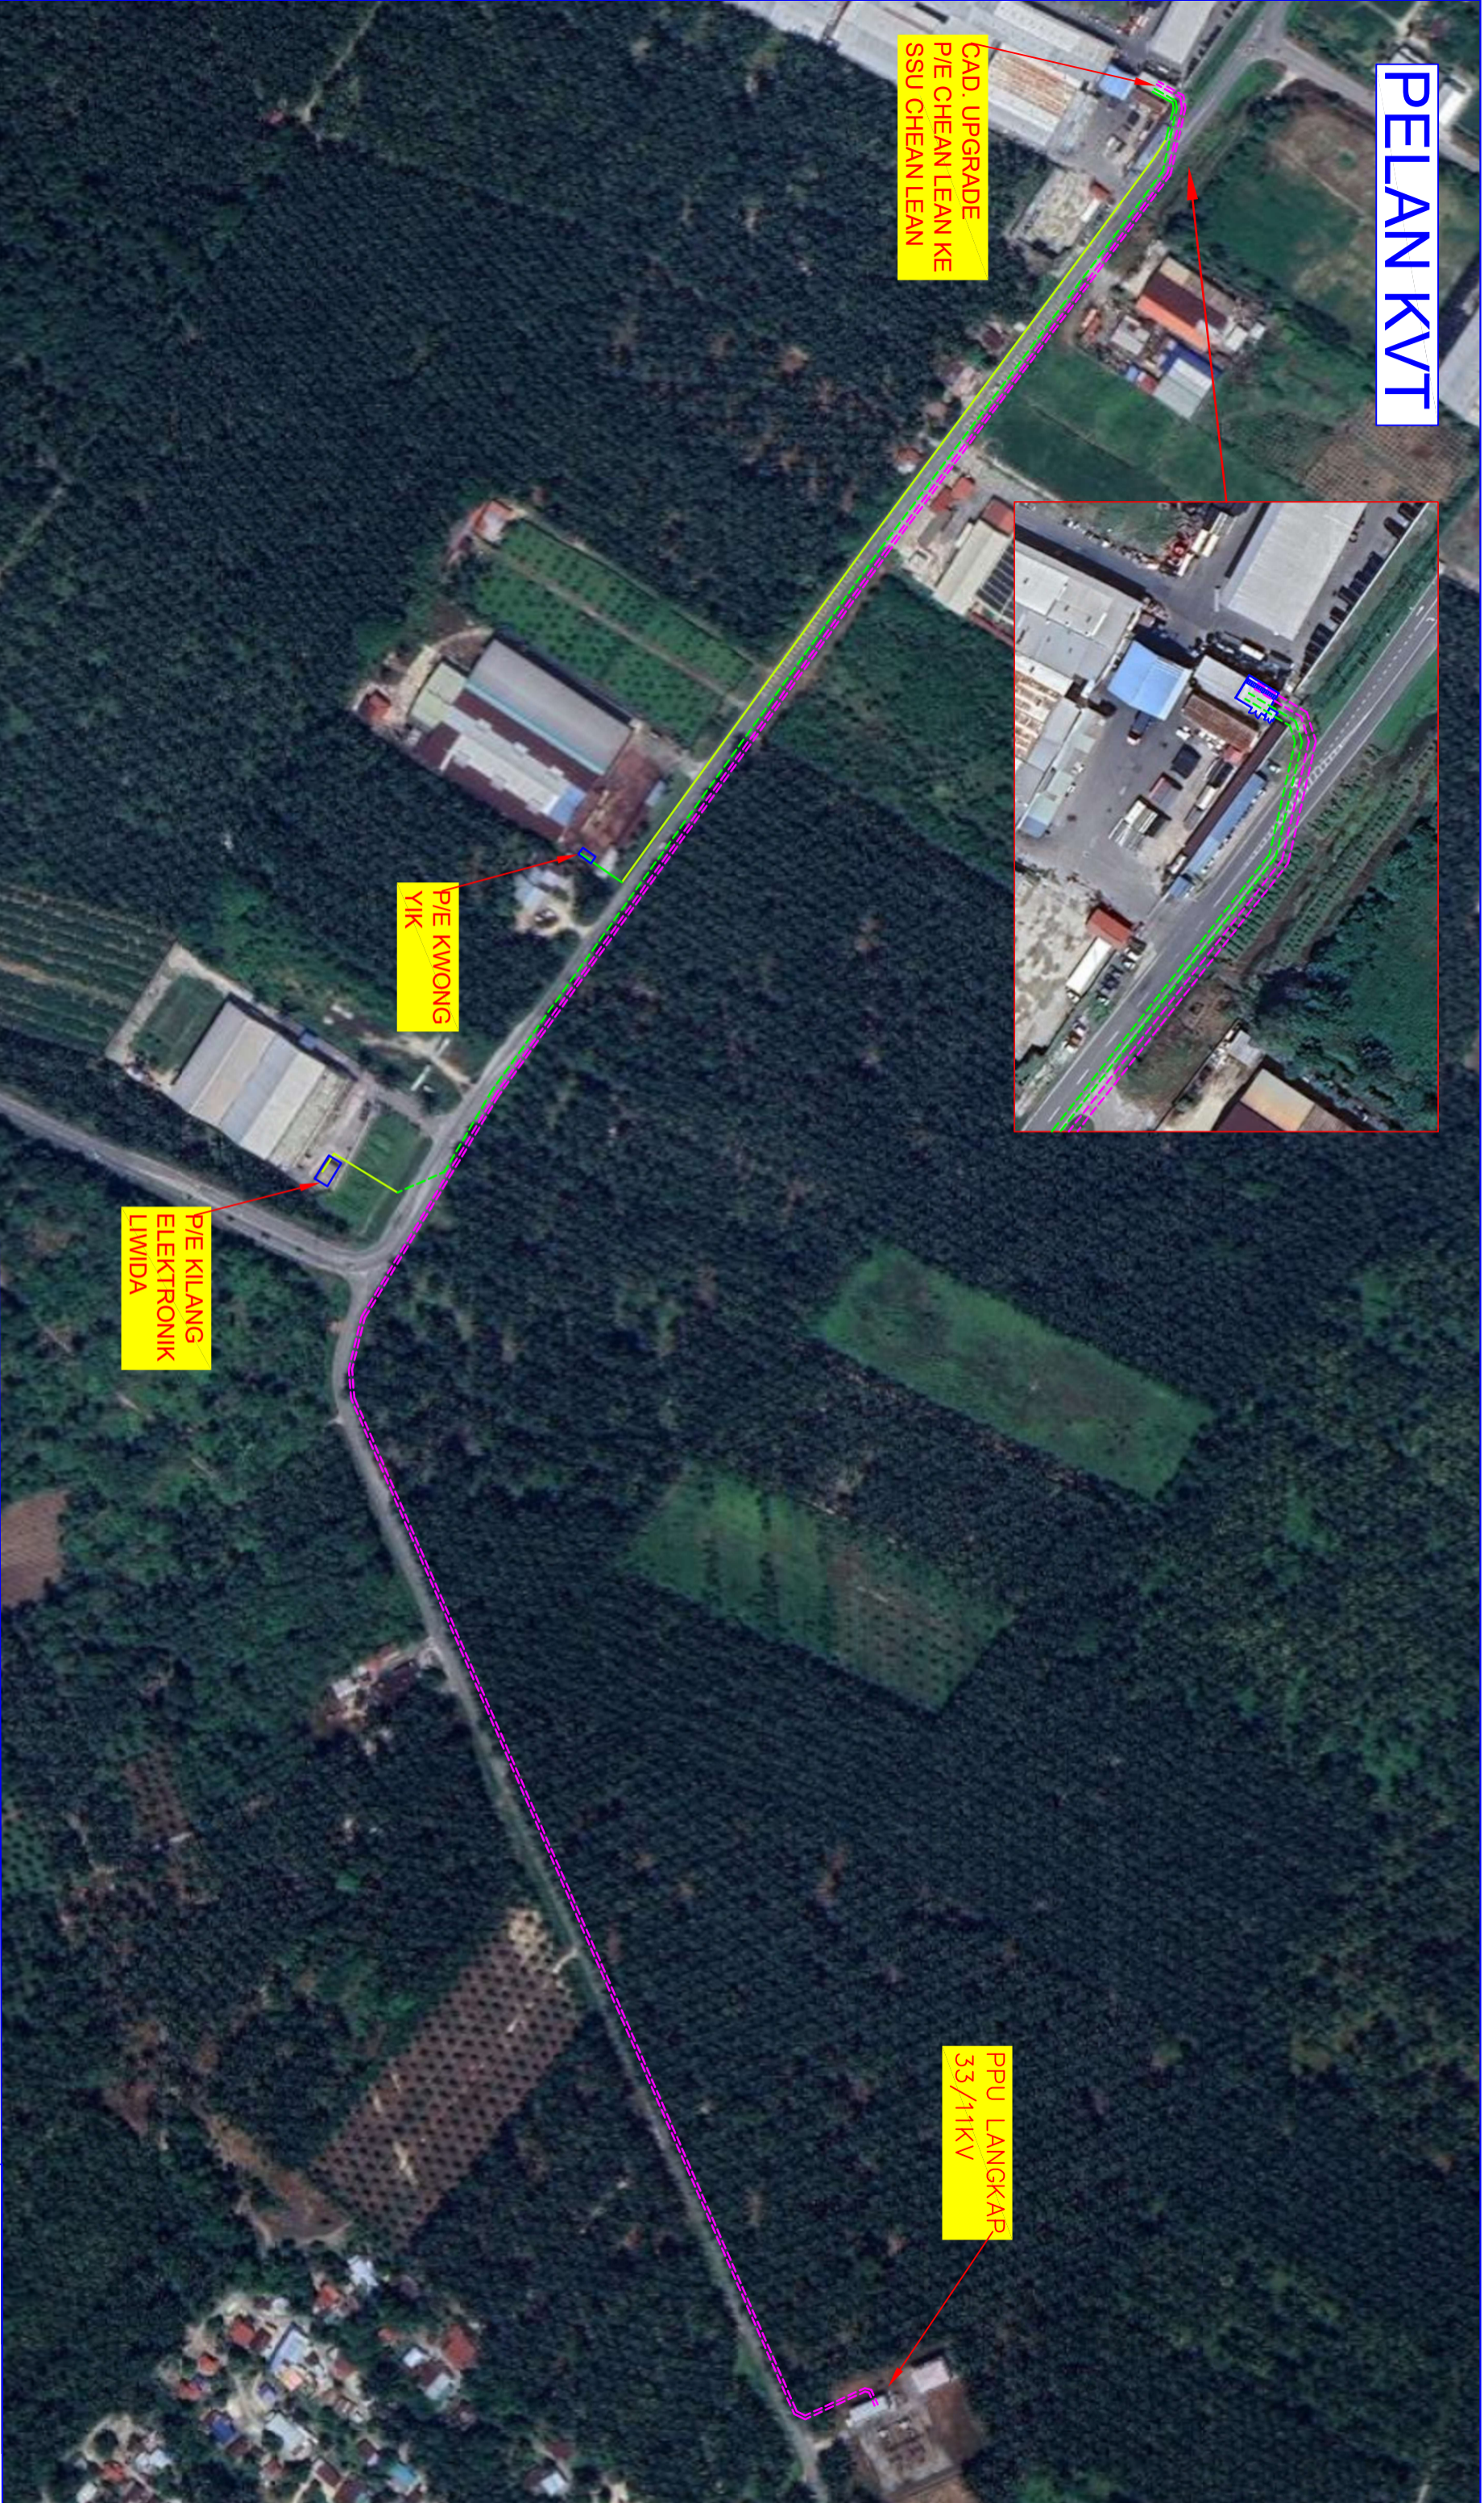

PELAN KVT

KETERANGAN

- CAD. UG CABLE, 11KV, XLPE, AL., 1C, 500MMP
- CAD. UG CABLE, 11KV, XLPE, AL., 3C, 150MMP
- SEDIA ADA UG CABLE, 11KV, XLPE, AL., 3C, 150MMP

KAWASAN : TELUK INTAN

DAERAH : HILIR PERAK

NO. F.A.I.L. : D-TEL-C-26-522

PERMOHONAN TAMBAHAN BERAJUAN BAGI CADANGAN
KILANG SEDIA ADA DI ATAS LOT 5065 JALAN CHUI CHAK,
LANGKAP, MUKIM CHANGKAT JONG, DAERAH HILIR PERAK,
PERAK DARUL RIDZUAN UNTUK TETAPAN CHIN LEAN PLASTIC
FACTORY SDN. BHD.

Dibuat : ZULK	Ditulis : EN. NORDIN
Disenoi : FAMI	Tampla : 06/04/2016
No. Lalsan : TEL 522