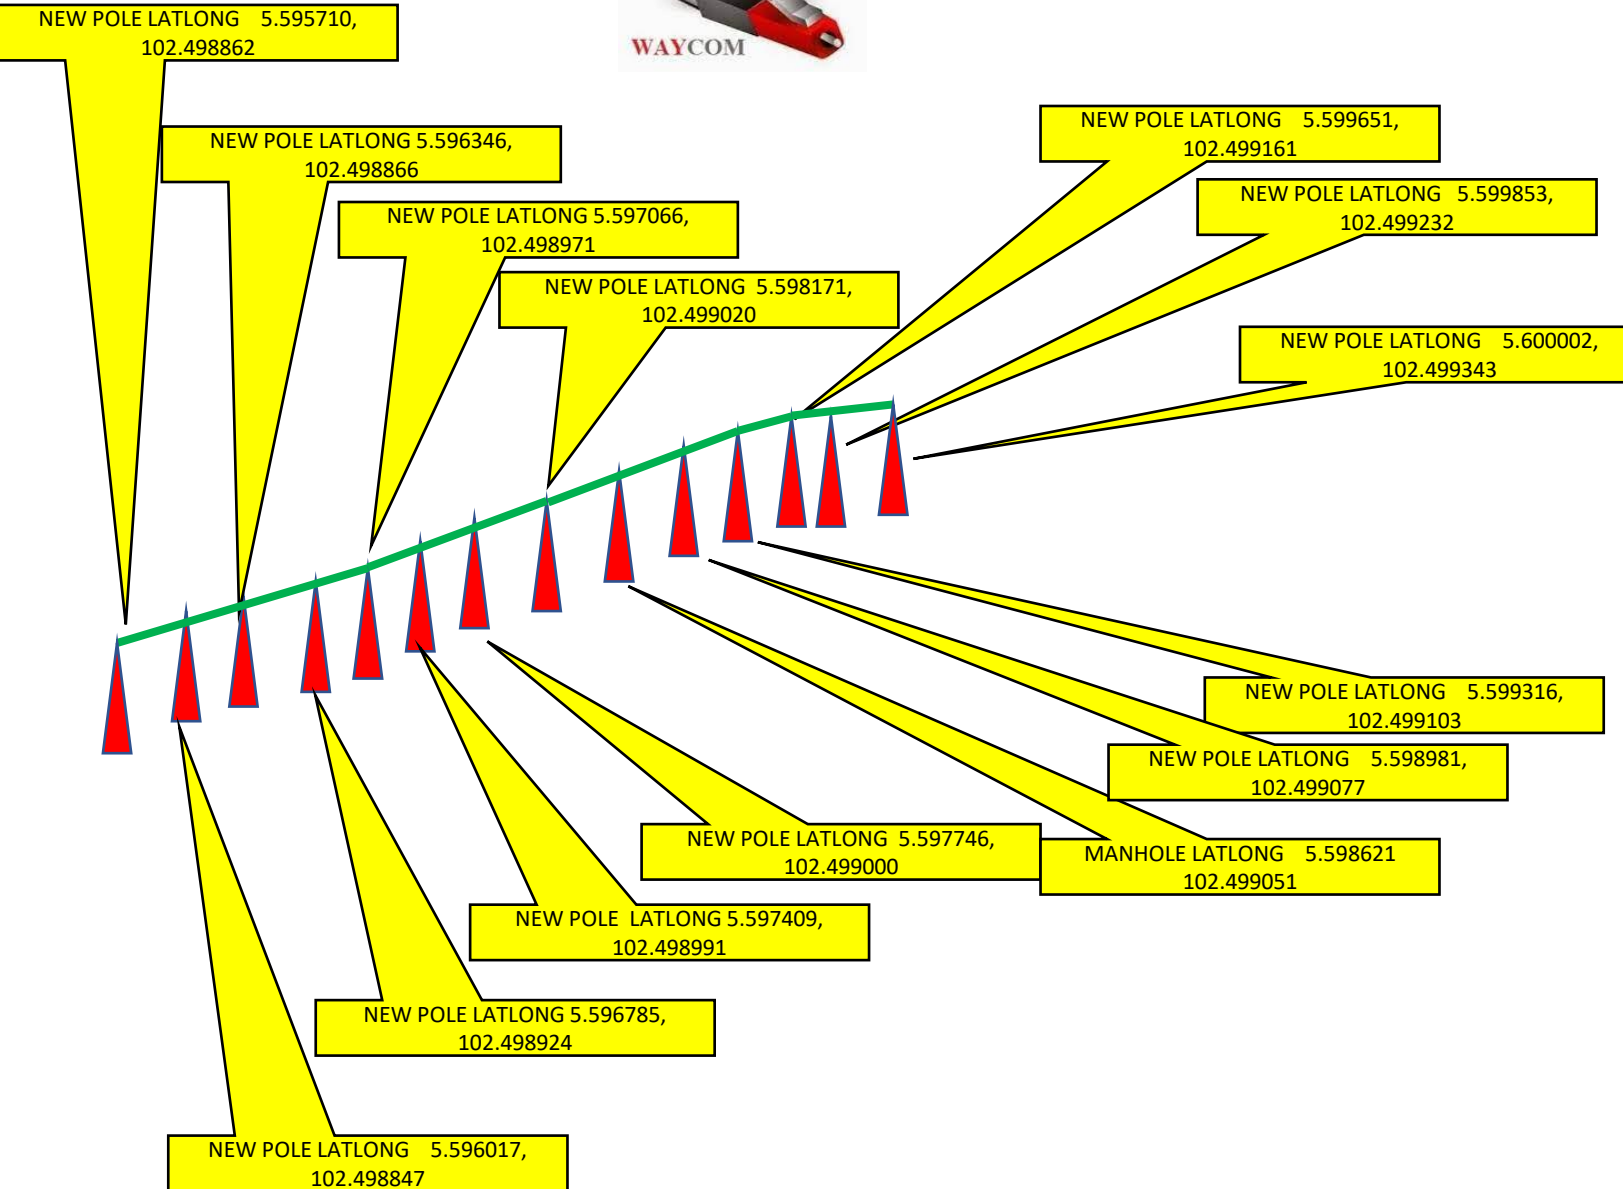

# LUKISAN TAPAK

## PETUNJUK

SIMBOL	KETERANGAN
	New pole
	Cable 12C ib
Jarak kabel – 482 meter	

Disediakan Oleh

Ibrahim bin Ismail

Cop Syarikat

WAYCOM SDN BHD  
 199101003883 (214203-W)  
 Lot 7075, Kampung Laut  
 Pengadang Buloh, 21080  
 Kuala Terengganu, Terengganu