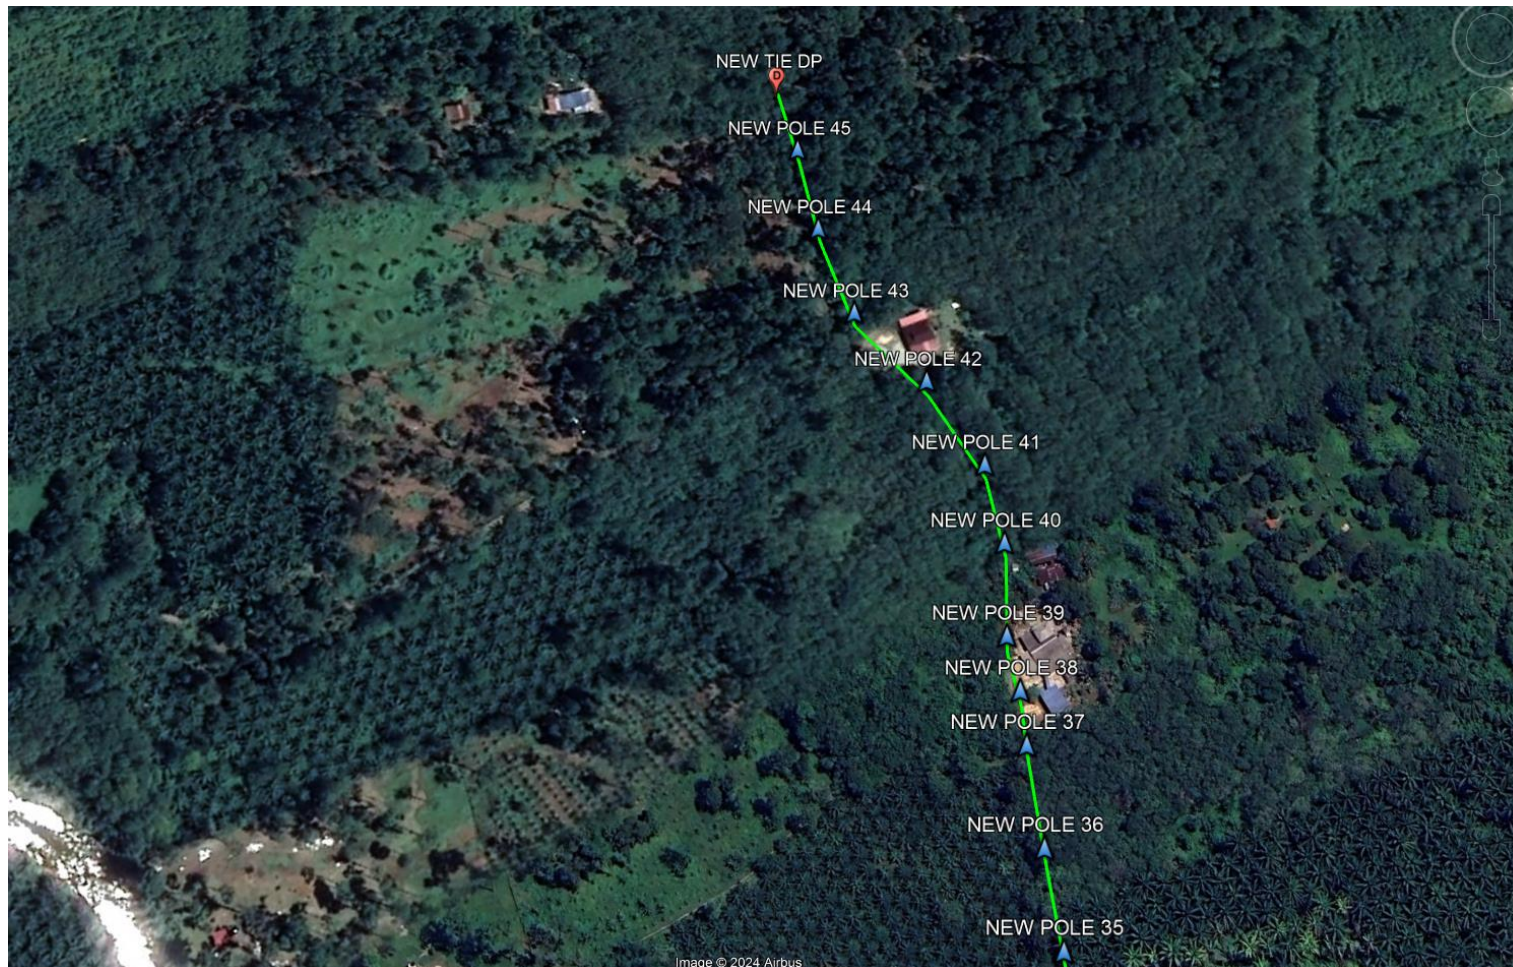

## PETUNJUK

SIMBOL	KETERANGAN
	New pole
	Cable 12c ib
Jarak kabel - 730 meter	

Disediakan Oleh

Ibrahim bin Ismail

Cop Syarikat

**WAYCOM SDN BHD**  
 199101003893 (214203-W)  
 Lot 7075, Kampung Laut  
 Pengadang Buloh, 21080  
 Kuala Terengganu, Terengganu

## PETUNJUK

SIMBOL	KETERANGAN
	New pole
	Cable 12c ib
Jarak kabel – 500 m	

Disediakan Oleh

Ibrahim bin Ismail

Cop Syarikat

WAYCOM SDN BHD  
199101003883 (214203-W)  
Lot 7075, Kampung Laut  
Pengadang Buloh, 21080  
Kuala Terengganu, Terengganu

# PELAN PENANDAAN LOKASI

## PETUNJUK

SIMBOL	KETERANGAN
	New pole
	Cable 12c ib

Disediakan Oleh

Ibrahim bin Ismail

Cop Syarikat

WAYCOM SDN BHD  
199101003693 (214203-W)  
Lot 7075, Kampung Laut  
Pengadang Buloh, 21080  
Kuala Terengganu, Terengganu