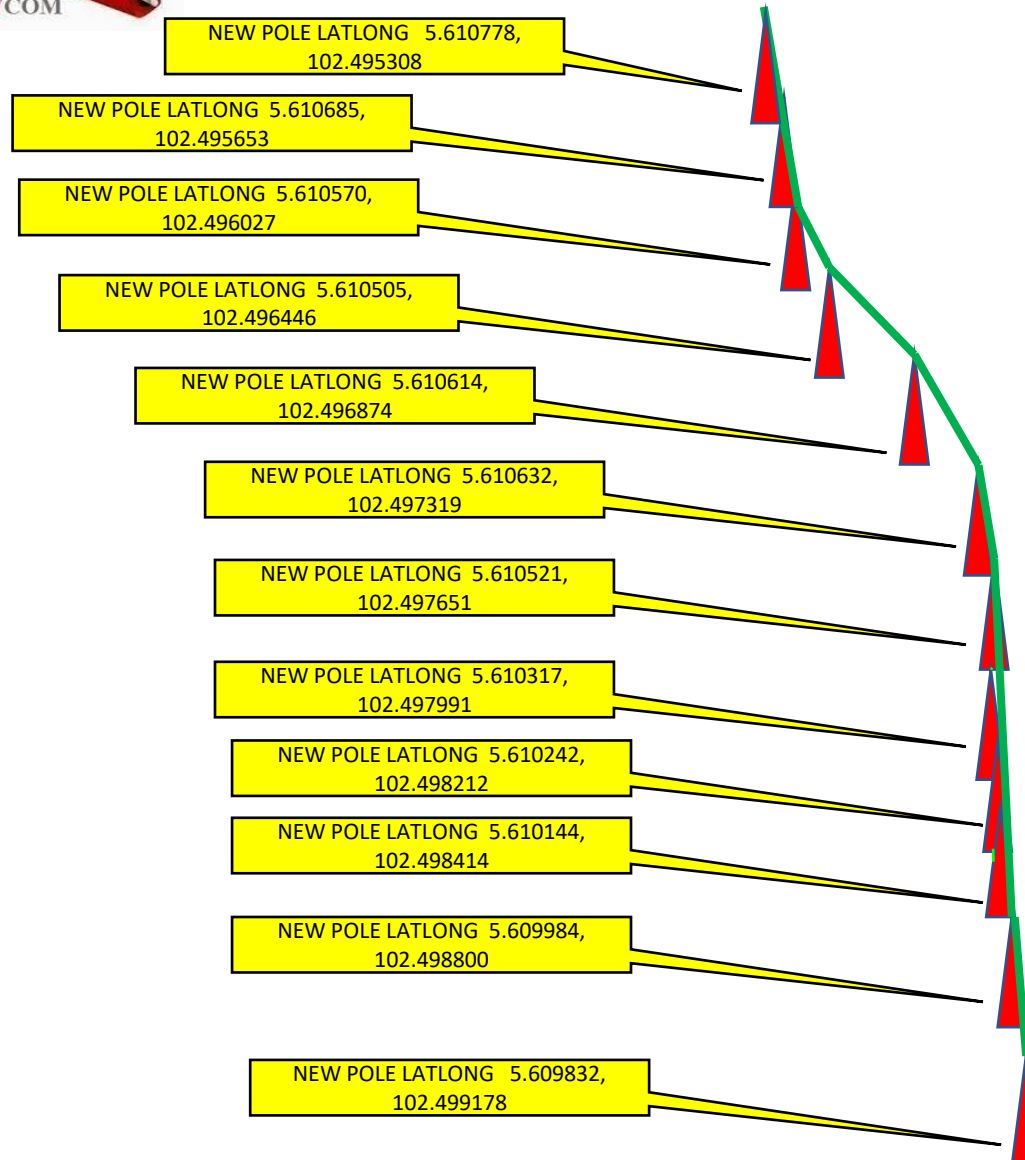

# LUKISAN TAPAK

## PETUNJUK

SIMBOL	KETERANGAN
	New pole
	Cable 12c ib
Jarak kabel - 730 meter	

Disediakan Oleh

Ibrahim bin Ismail

Cop Syarikat

**WAYCOM SDN BHD**  
 199101003893 (214203-W)  
 Lot 7075, Kampung Laut  
 Pengadang Buloh, 21080  
 Kuala Terengganu, Terengganu

# PELAN PENANDAAN LOKASI

SIMBOL	KETERANGAN
	New pole
	Cable 12c ib

Disediakan Oleh

Ibrahim bin Ismail

Cop Syarikat

WAYCOM SDN BHD  
199101003693 (214203-W)  
Lot 7075, Kampung Laut  
Pengadang Buloh, 21080  
Kuala Terengganu, Terengganu