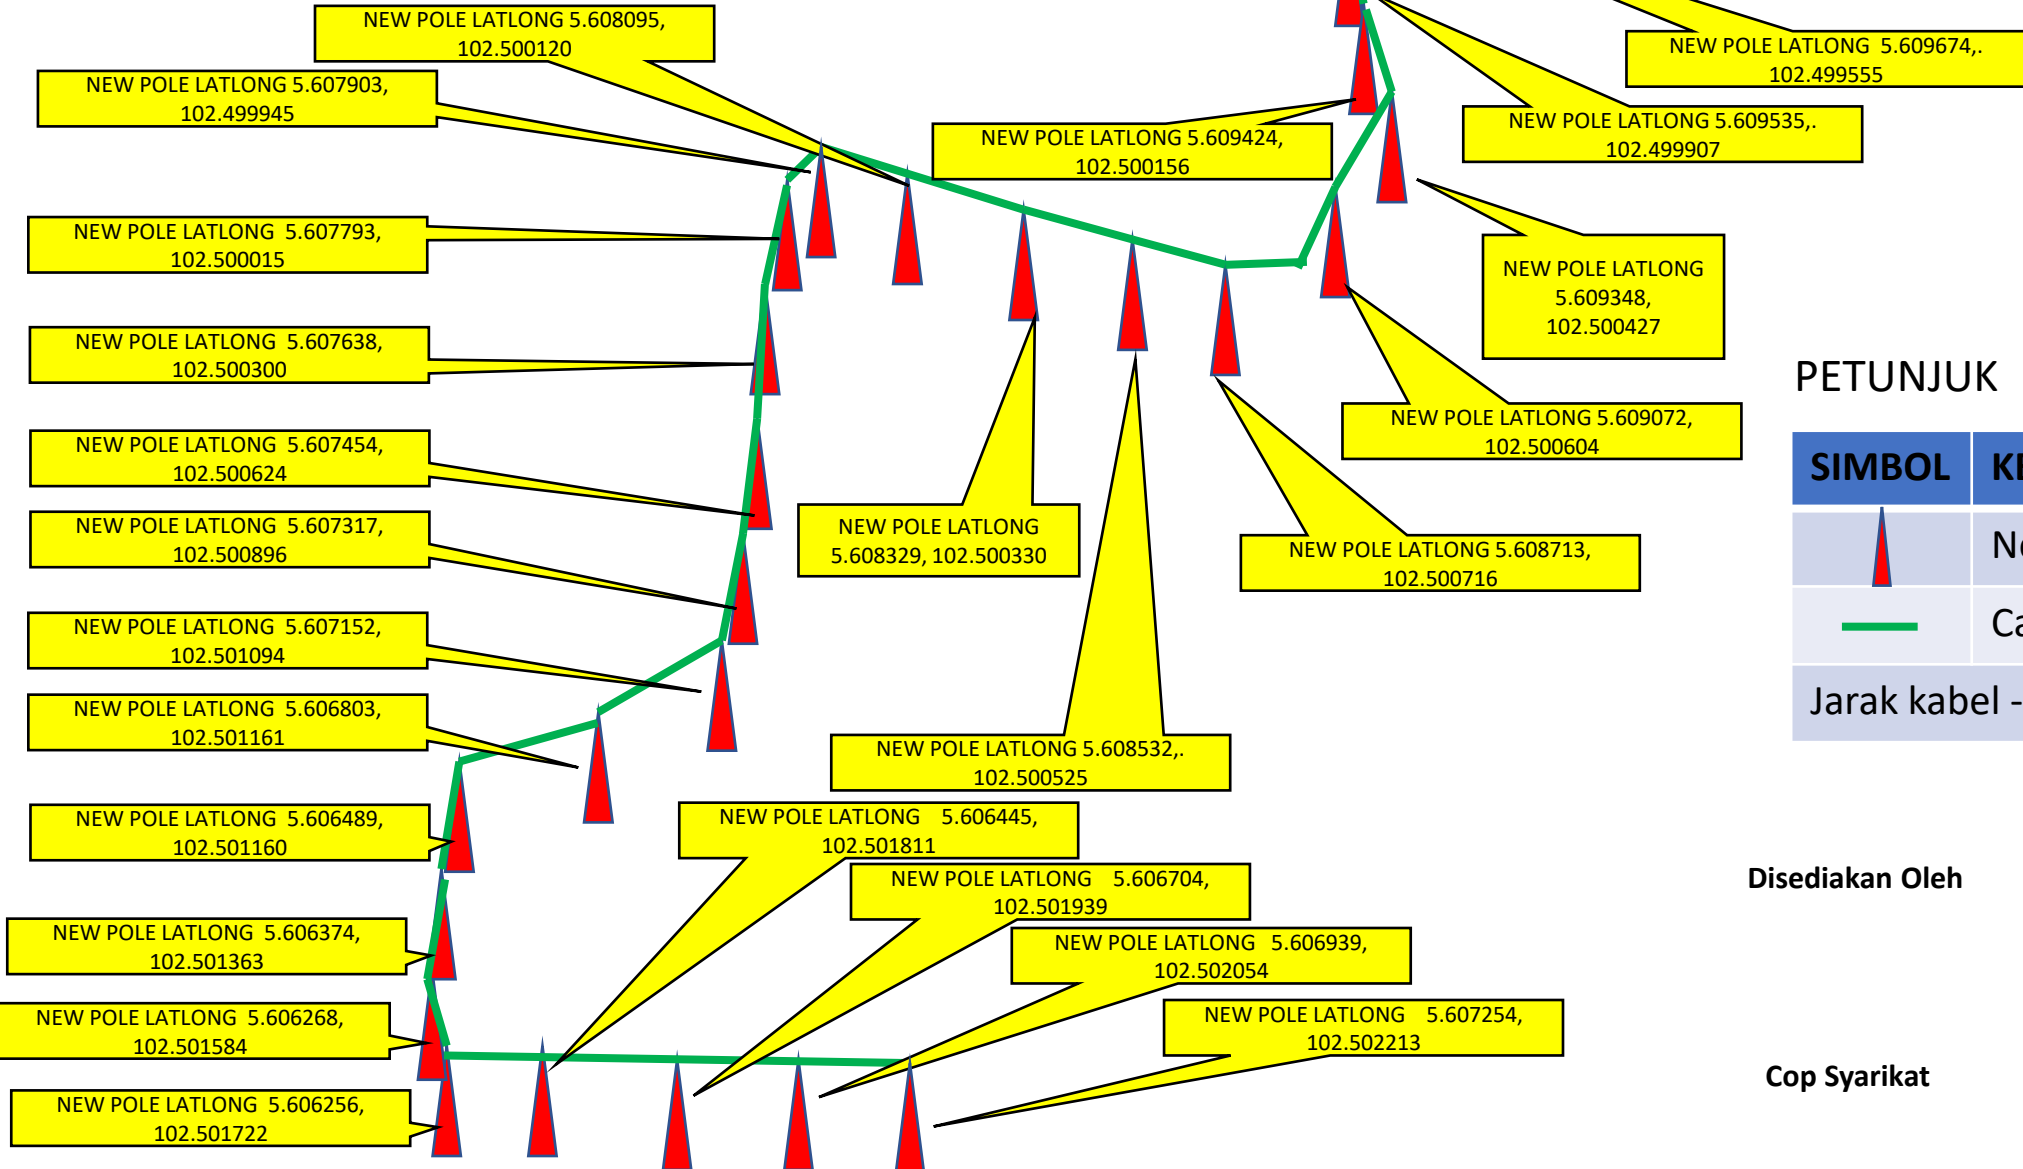

# PELAN PENANDAAN LOKASI

## PETUNJUK

SIMBOL	KETERANGAN
	New pole

Image © 2024 Airbus

Disediakan Oleh

Ibrahim bin Ismail

Cop Syarikat

WAYCOM SDN BHD  
199101003693 (214203-W)  
Lot 7075, Kampung Laut  
Pengadang Buloh, 21080  
Kuala Terengganu, Terengganu

# LUKISAN TAPAK