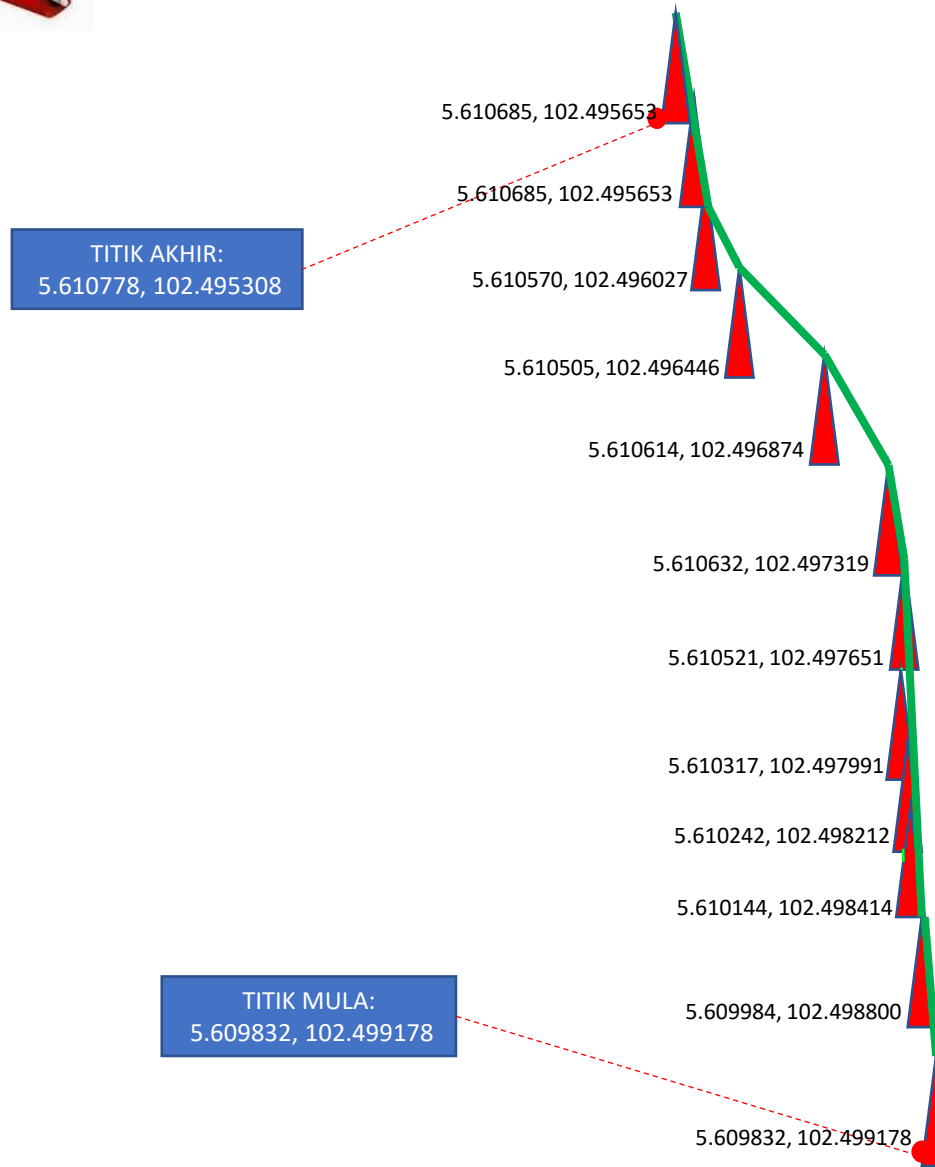

LUKISAN TAPAK

PETUNJUK

SIMBOL	KETERANGAN
	Cadangan Penanaman Tiang baru
	Cadangan cable optic 12C talian atas

Jarak kabel – 500 m

Disediakan Oleh

Ibrahim bin Ismail

Cop Syarikat

WAYCOM SDN BHD
199101003883 (214203-W)
Lot 7075, Kampung Laut
Pengadang Buloh, 21080
Kuala Terengganu, Terengganu