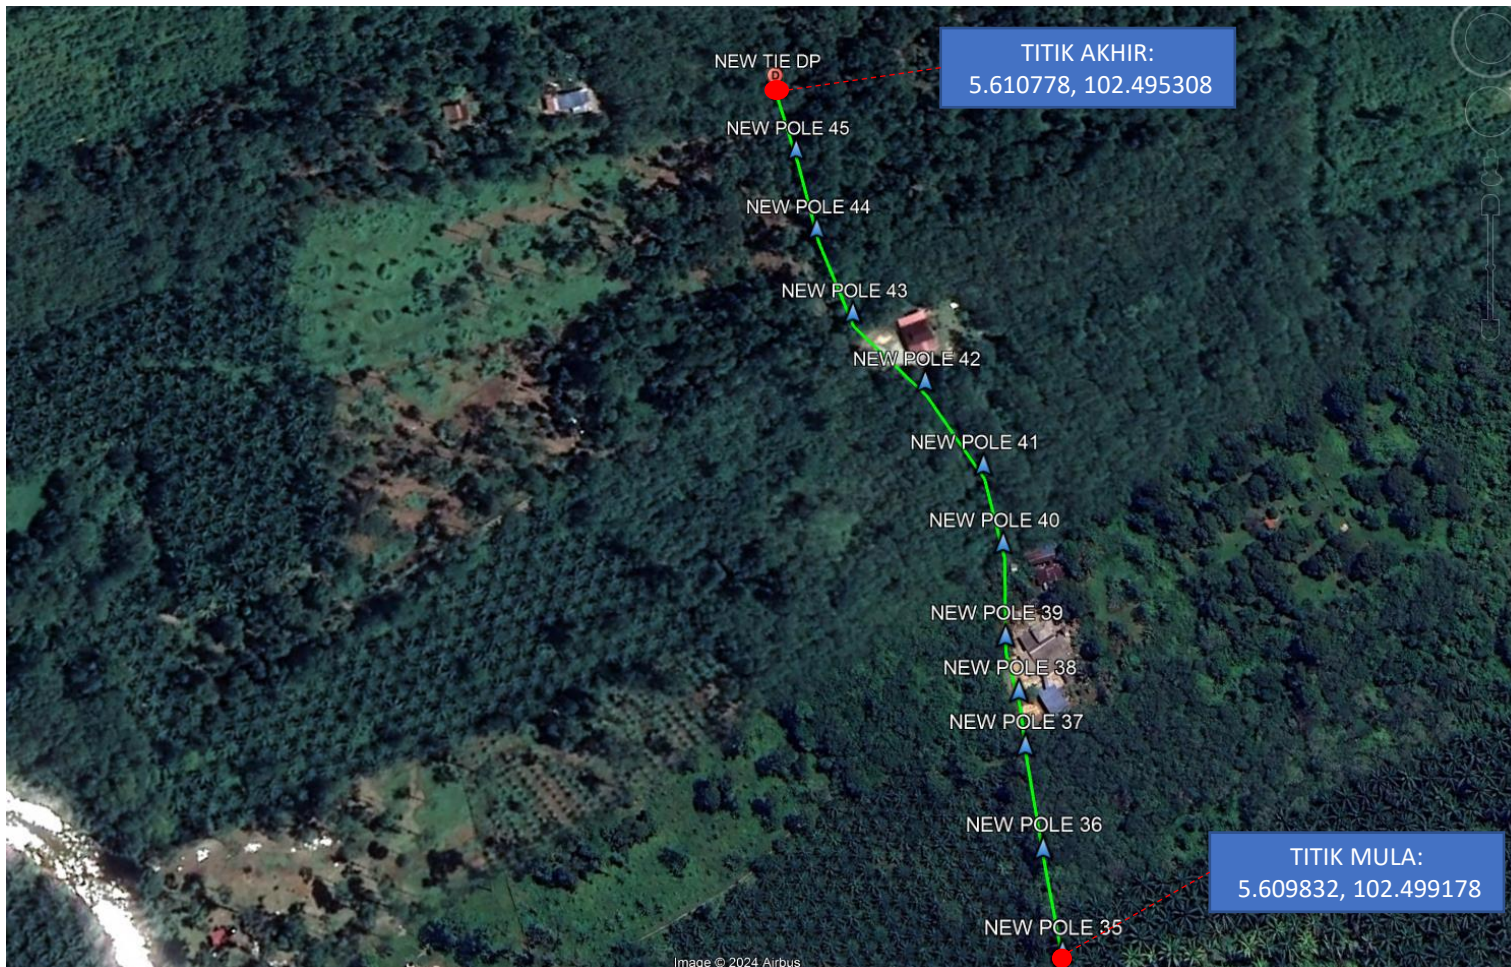

TITIK AKHIR:
5.609674, 102.499555

PETUNJUK

SIMBOL	KETERANGAN
	Cadangan Penanaman Tiang baru
	Cadangan cable optic 12C talian atas
	Existing Manhole
	Arah laluan HDD
	Cadangan 1 Way/2 Way HDD

Jarak kabel - 730 meter

70m

PELAN PENANDAAN LOKASI

PETUNJUK

SIMBOL	KETERANGAN
	Cadangan Penanaman Tiang baru
	Cadangan cable optic 12C talian atas
	Existing Manhole
	Arah laluan HDD
	Cadangan 1 Way/2 Way HDD

Disediakan Oleh

Ibrahim bin Ismail

Jarak kabel – 500 m

Disediakan Oleh

Ibrahim bin Ismail

Cop Syarikat

WAYCOM SDN BHD
199101003883 (214203-W)
Lot 7075, Kampung Laut
Pengadang Buloh, 21080
Kuala Terengganu, Terengganu

PELAN PENANDAAN LOKASI

PETUNJUK

SIMBOL	KETERANGAN
	Cadangan Penanaman Tiang baru
	Cadangan cable optic 12C talian atas

Disediakan Oleh

Ibrahim bin Ismail

Cop Syarikat

WAYCOM SDN BHD
199101003693 (214203-W)
Lot 7075, Kampung Laut
Pengadang Buloh, 21080
Kuala Terengganu, Terengganu