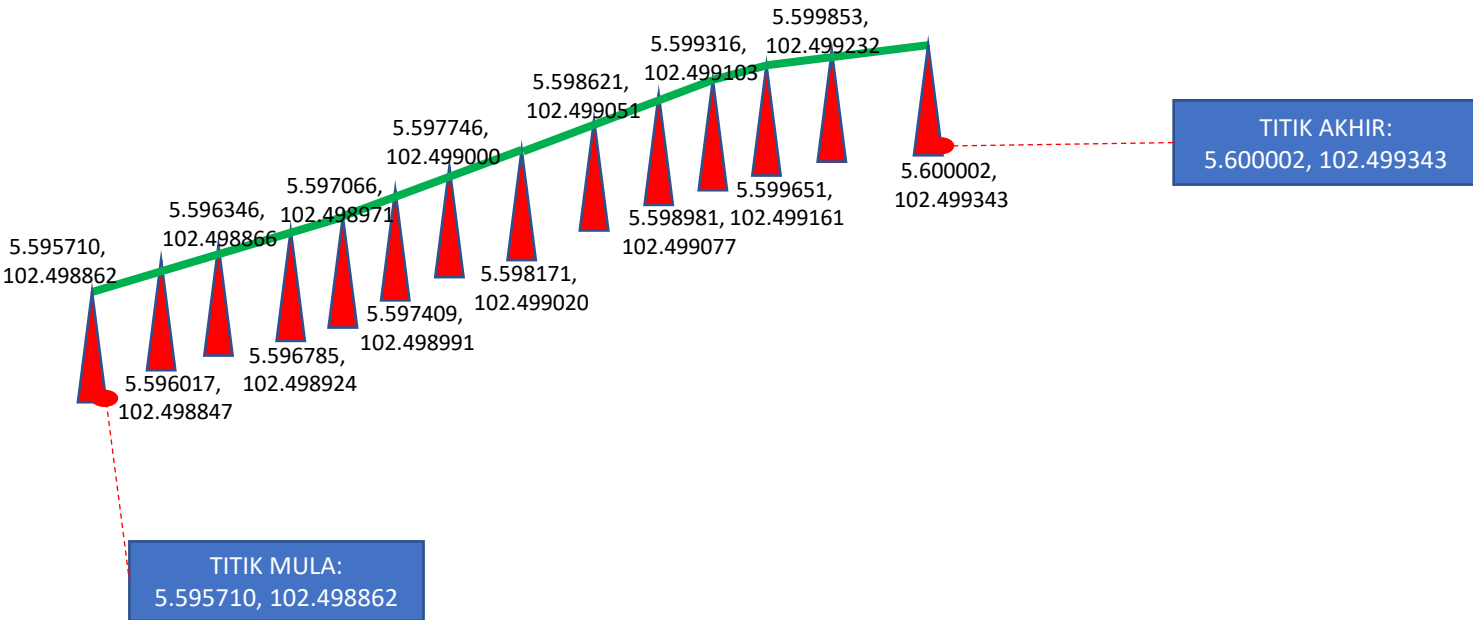

USP MC2021 FTTH TNG CXXX BUKIT MALI-
TMKA/240044

WAYCOM SDN BHD

LUKISAN TAPAK

PETUNJUK

SIMBOL	KETERANGAN
	Cadangan Penanaman Tiang baru
	Cadangan cable optic 12C talian atas
Jarak kabel – 482 meter	

Disediakan Oleh

Ibrahim bin Ismail

Cop Syarikat

WAYCOM SDN BHD
 199101003883 (214203-W)
 Lot 7075, Kampung Laut
 Pengadang Buloh, 21080
 Kuala Terengganu, Terengganu

PELAN PENANDAAN LOKASI

PETUNJUK

SIMBOL	KETERANGAN
	Cadangan penanaman tiang baru

Disediakan Oleh

Ibrahim bin Ismail

Cop Syarikat

WAYCOM SDN BHD
199101003693 (214203-W)
Lot 7075, Kampung Laut
Pengadang Buloh, 21080
Kuala Terengganu, Terengganu

LUKISAN TAPAK

TITIK AKHIR
HDD 5.606256,
102.501722