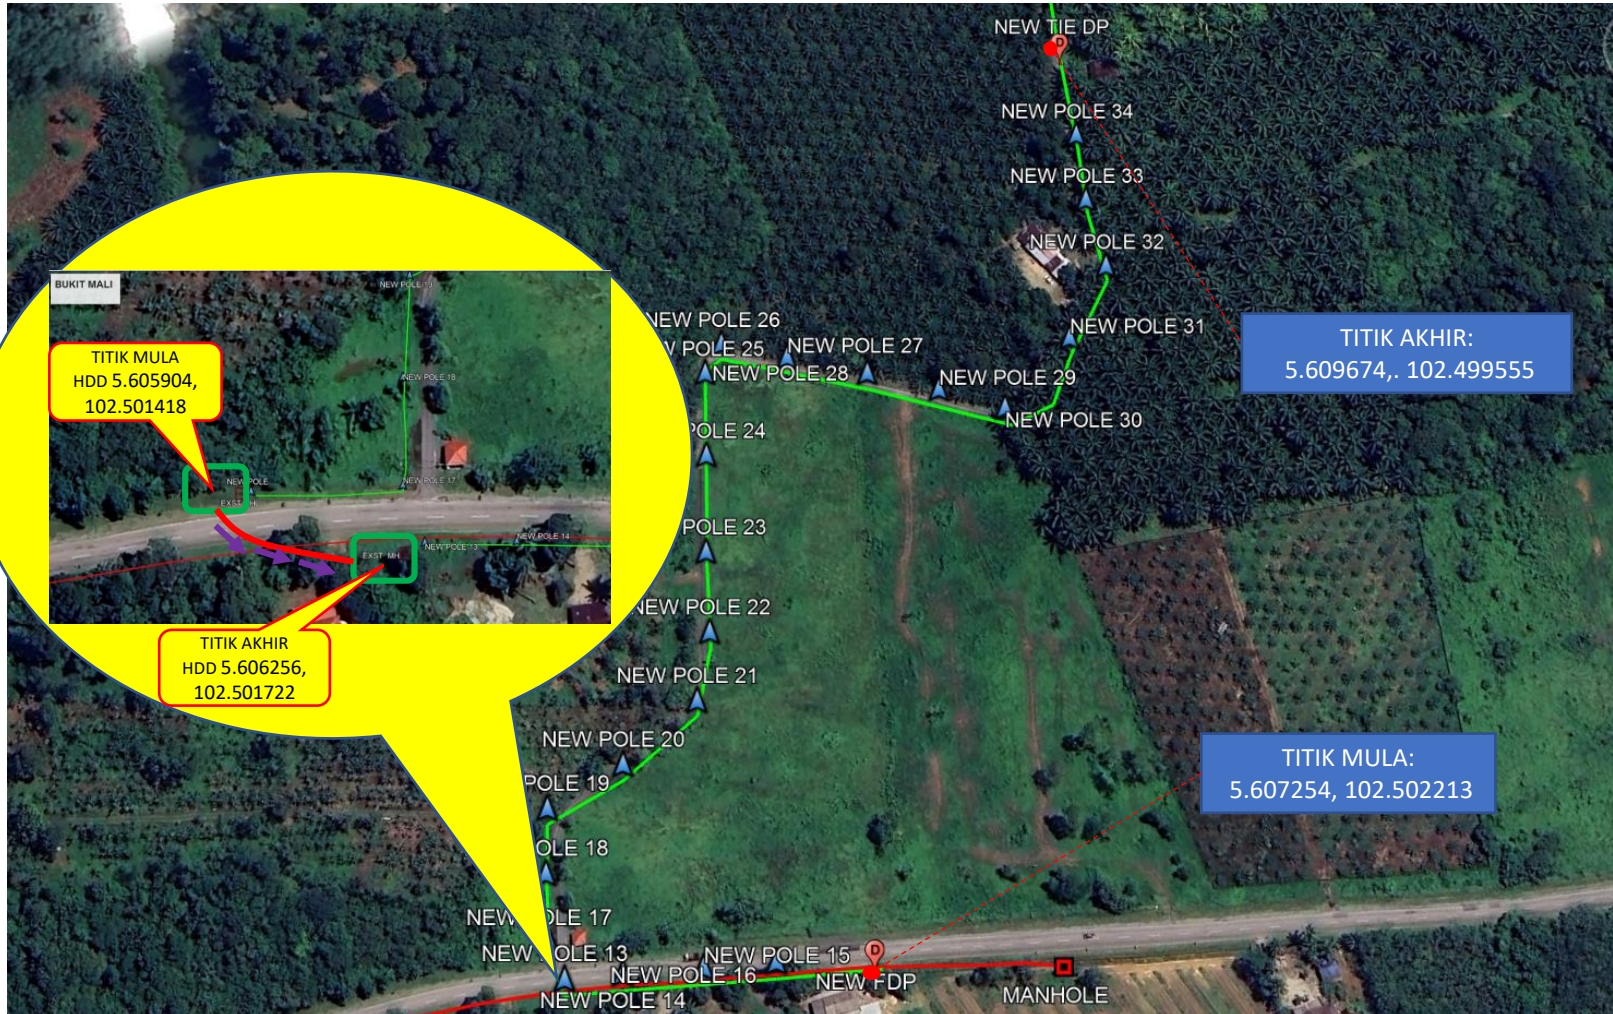

TITIK AKHIR:
5.609674, 102.499555

PETUNJUK

SIMBOL	KETERANGAN
	Cadangan Penanaman Tiang baru
	Cadangan cable optic 12C talian atas
	Existing Manhole
	Arah laluan HDD
	Cadangan 1 Way/2 Way HDD

Jarak kabel - 730 meter

70m

PELAN PENANDAAN LOKASI

PETUNJUK

SIMBOL	KETERANGAN
	Cadangan Penanaman Tiang baru
	Cadangan cable optic 12C talian atas
	Existing Manhole
	Arah laluan HDD
	Cadangan 1 Way/2 Way HDD

Disediakan Oleh

Ibrahim bin Ismail