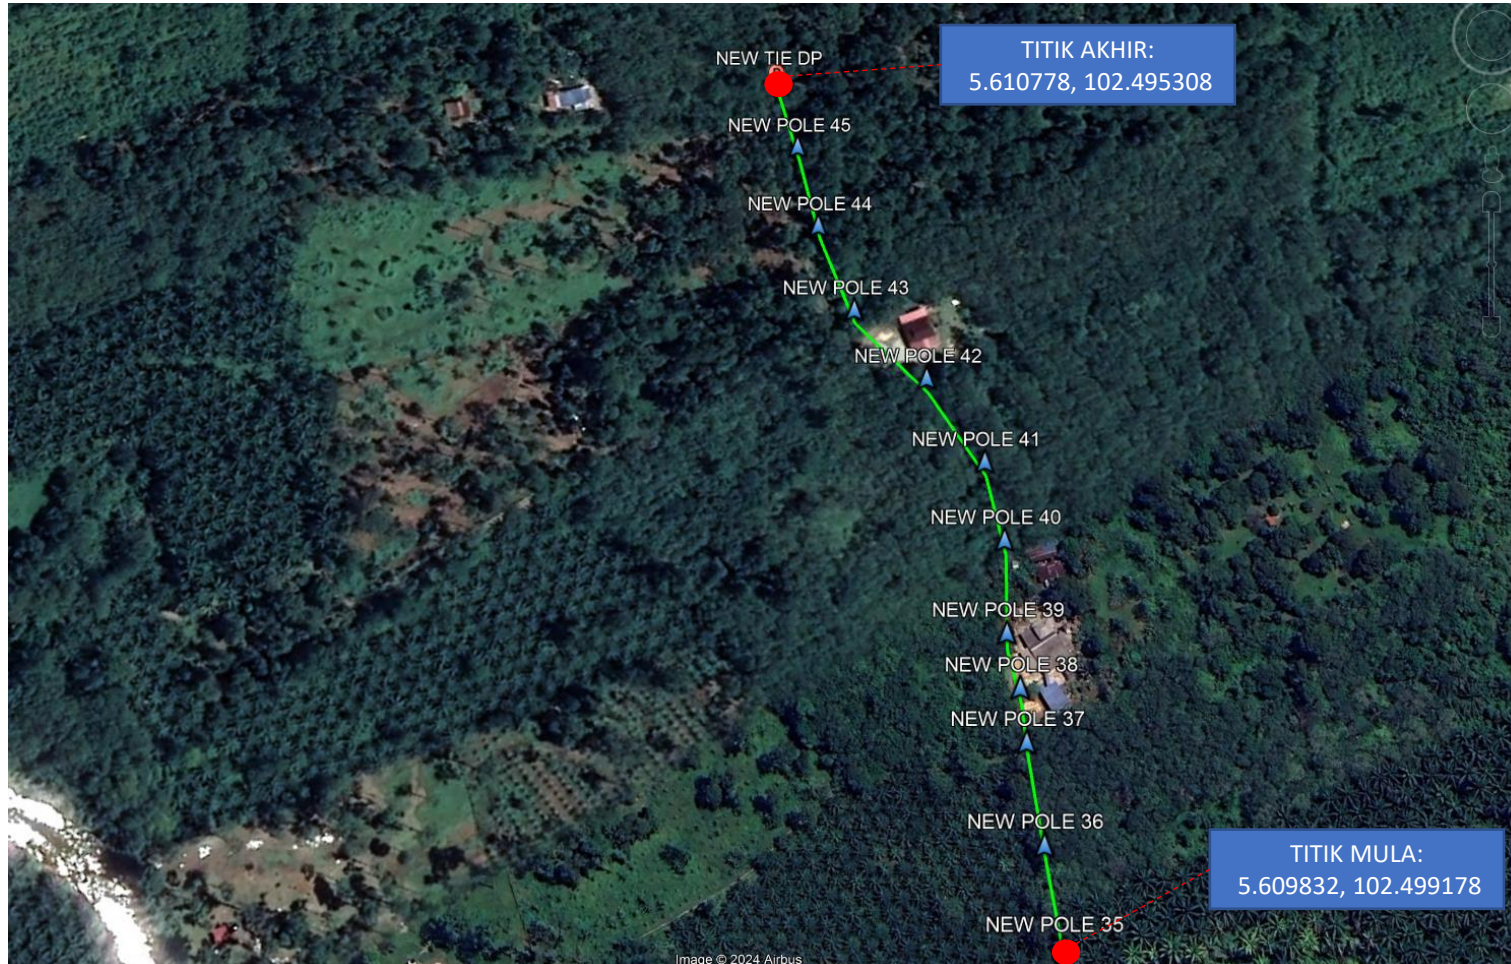

Ibrahim bin Ismail

Cop Syarikat

WAYCOM SDN BHD
199101003883 (214203-W)
Lot 7075, Kampung Laut
Pengadang Buloh, 21080
Kuala Terengganu, Terengganu

PELAN PENANDAAN LOKASI

PETUNJUK

SIMBOL	KETERANGAN
	Cadangan penanaman tiang baru

Disediakan Oleh

Ibrahim bin Ismail

Cop Syarikat

WAYCOM SDN BHD
199101003893 (214203-W)
Lot 7075, Kampung Laut
Pengadang Buloh, 21080
Kuala Terengganu, Terengganu

LUKISAN TAPAK

PETUNJUK

SIMBOL	KETERANGAN
	Cadangan Penanaman Tiang baru
	Cadangan cable optic 12C talian atas
Jarak kabel – 500 m	

Disediakan Oleh

Ibrahim bin Ismail

Cop Syarikat

WAYCOM SDN BHD
 199101003883 (214203-W)
 Lot 7075, Kampung Laut
 Pengadang Buloh, 21080
 Kuala Terengganu, Terengganu

TITIK MULA:
5.609832, 102.499178

PELAN PENANDAAN LOKASI

PETUNJUK

SIMBOL	KETERANGAN
	Cadangan Penanaman Tiang baru
	Cadangan cable optic 12C talian atas

Disediakan Oleh

Ibrahim bin Ismail

Cop Syarikat

WAYCOM SDN BHD
199101003693 (214203-W)
Lot 7075, Kampung Laut
Pengadang Buloh, 21080
Kuala Terengganu, Terengganu