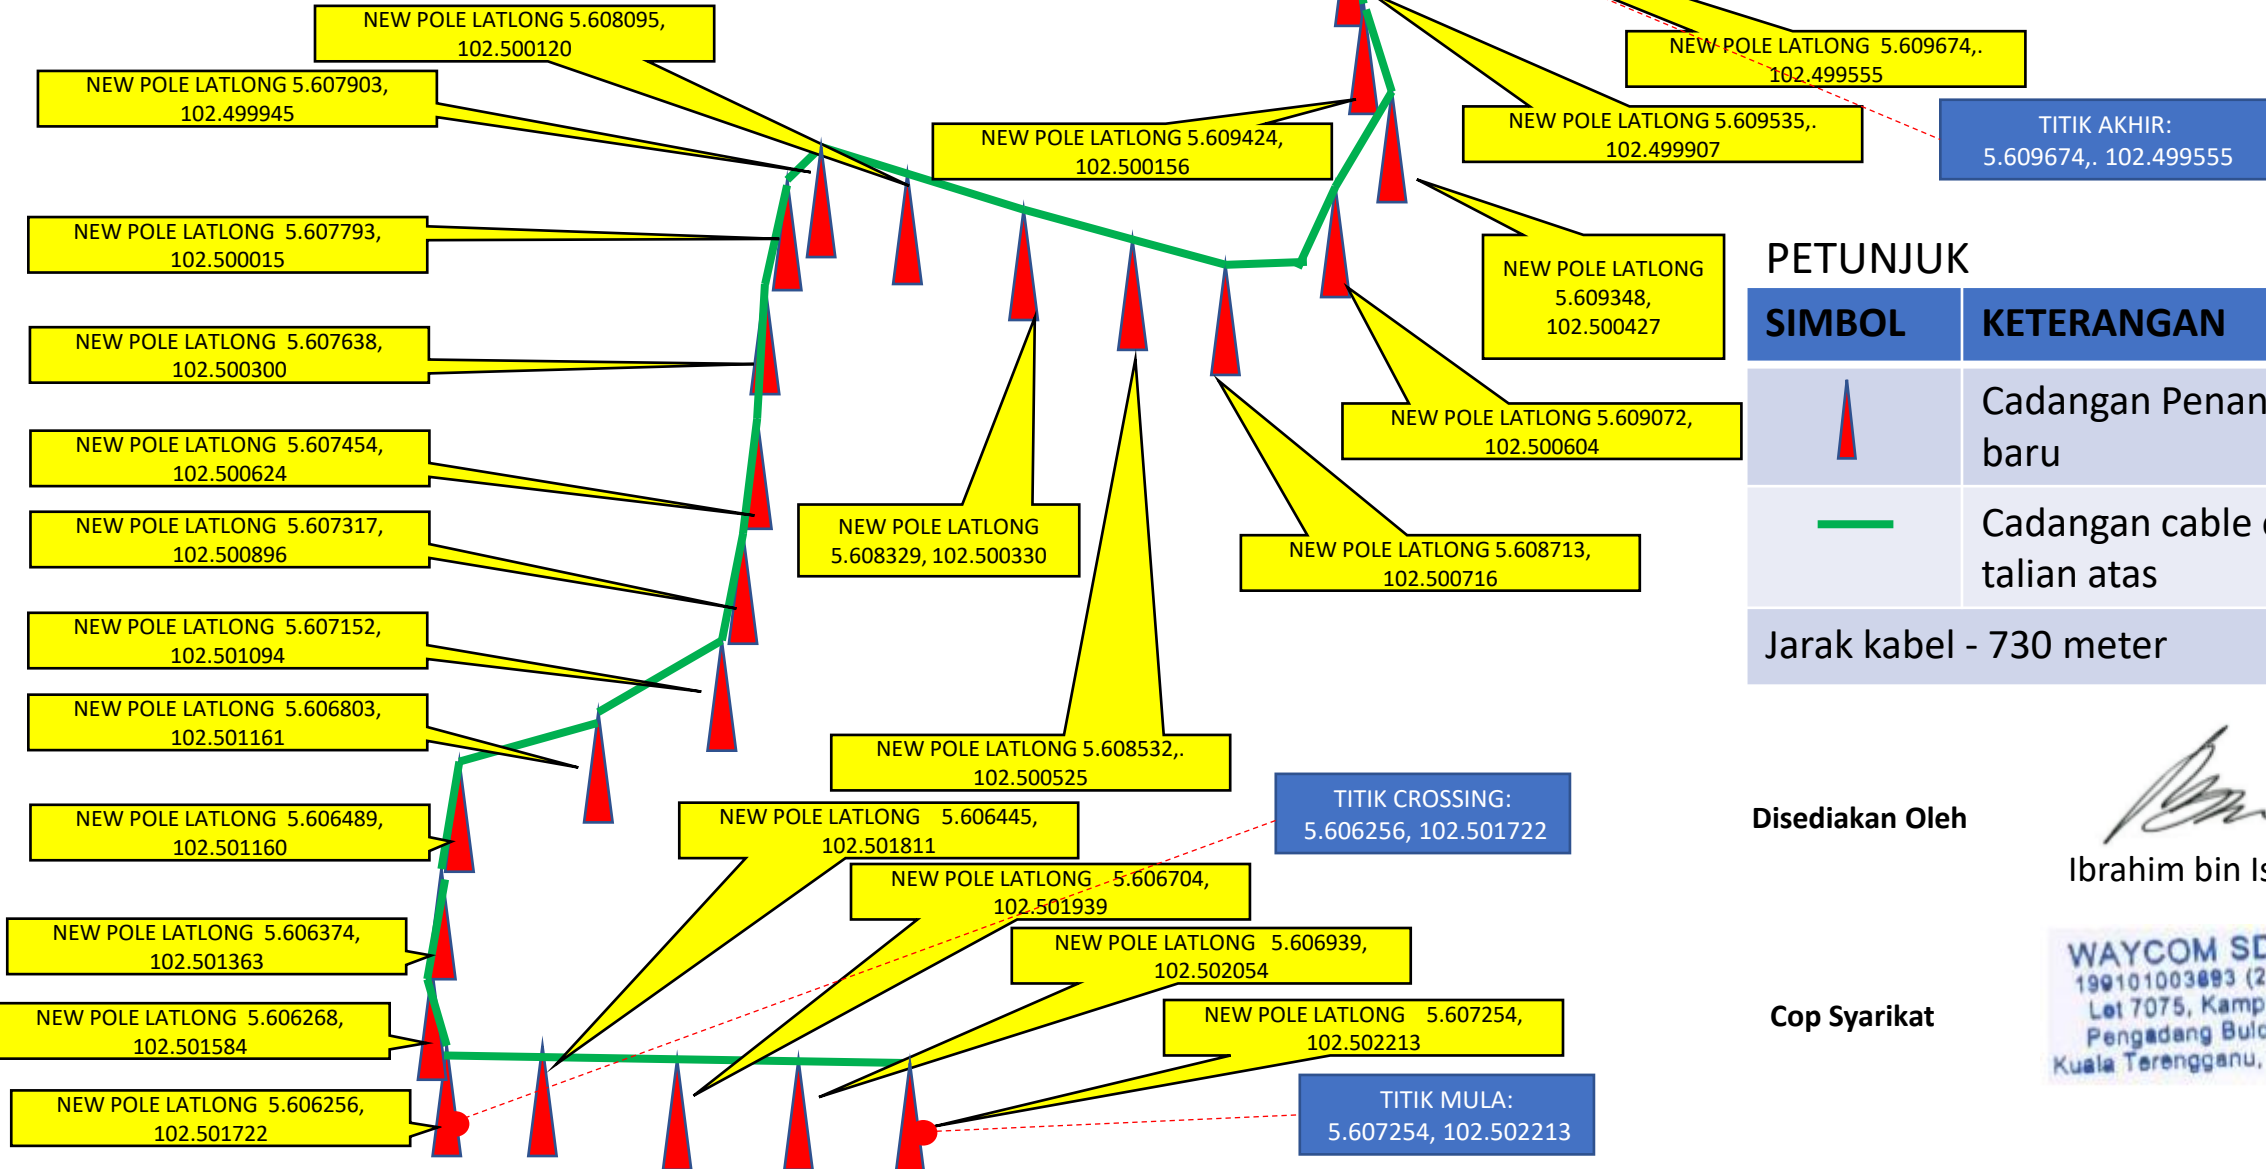

Ibrahim bin Ismail

Cop Syarikat

WAYCOM SDN BHD
199101003883 (214203-W)
Lot 7075, Kampung Laut
Pengadang Buloh, 21080
Kuala Terengganu, Terengganu

PELAN PENANDAAN LOKASI

PETUNJUK

SIMBOL	KETERANGAN
	Cadangan penanaman tiang baru

Disediakan Oleh

Ibrahim bin Ismail

Cop Syarikat

WAYCOM SDN BHD
199101003693 (214203-W)
Lot 7075, Kampung Laut
Pengadang Buloh, 21080
Kuala Terengganu, Terengganu

LUKISAN TAPAK

PETUNJUK

SIMBOL	KETERANGAN
	Cadangan Penanaman Tiang baru
	Cadangan cable optic 12C talian atas
Jarak kabel - 730 meter	

Disediakan Oleh

Ibrahim bin Ismail

Cop Syarikat

WAYCOM SDN BHD
 199101003893 (214203-W)
 Lot 7075, Kampung Laut
 Pengadang Buloh, 21080
 Kuala Terengganu, Terengganu

PELAN PENANDAAN LOKASI

SIMBOL	KETERANGAN
	Cadangan Penanaman Tiang baru
	Cadangan cable optic 12C talian atas

Disediakan Oleh

Ibrahim bin Ismail

Cop Syarikat

WAYCOM SDN BHD
199101003893 (214203-W)
Lot 7075, Kampung Laut
Pengadang Buloh, 21080
Kuala Terengganu, Terengganu

LUKISAN TAPAK

PETUNJUK

SIMBOL	KETERANGAN
	Cadangan Penanaman Tiang baru
	Cadangan cable optic 12C talian atas
Jarak kabel – 500 m	