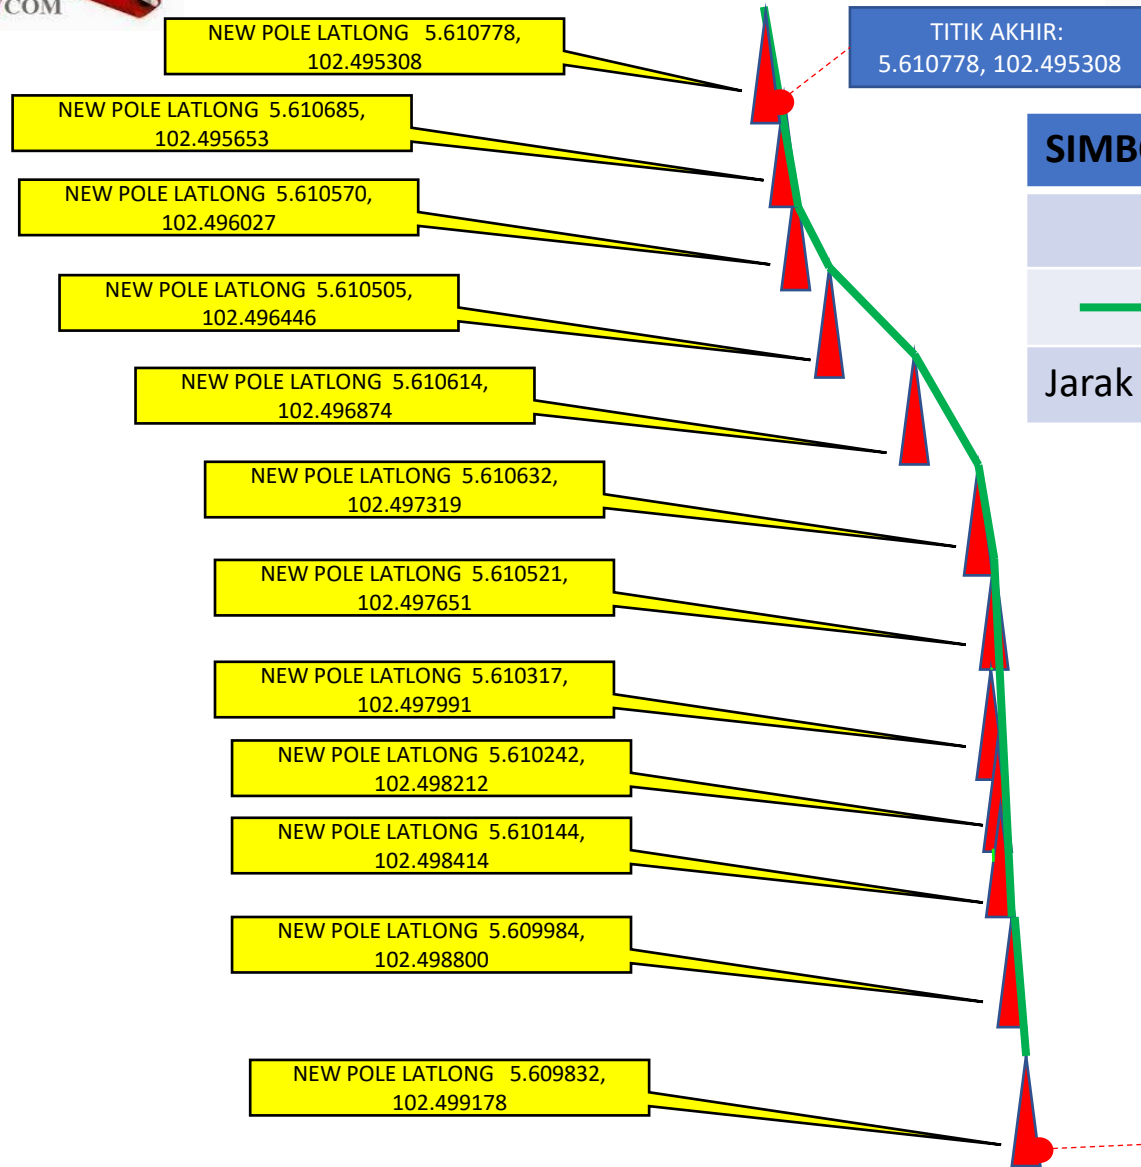

Disediakan Oleh

Ibrahim bin Ismail

Cop Syarikat

WAYCOM SDN BHD
 199101003893 (214203-W)
 Lot 7075, Kampung Laut
 Pengadang Buloh, 21080
 Kuala Terengganu, Terengganu

PELAN PENANDAAN LOKASI

SIMBOL	KETERANGAN
	Cadangan Penanaman Tiang baru
	Cadangan cable optic 12C talian atas

Disediakan Oleh

Ibrahim bin Ismail

Cop Syarikat

WAYCOM SDN BHD
199101003893 (214203-W)
Lot 7075, Kampung Laut
Pengadang Buloh, 21080
Kuala Terengganu, Terengganu

LUKISAN TAPAK

PETUNJUK

SIMBOL	KETERANGAN
	Cadangan Penanaman Tiang baru
	Cadangan cable optic 12C talian atas
Jarak kabel – 500 m	

Disediakan Oleh

Ibrahim bin Ismail

Cop Syarikat

WAYCOM SDN BHD
 199101003883 (214203-W)
 Lot 7075, Kampung Laut
 Pengadang Buloh, 21080
 Kuala Terengganu, Terengganu

TITIK MULA:
5.609832, 102.499178

PELAN PENANDAAN LOKASI

PETUNJUK

SIMBOL	KETERANGAN
	Cadangan Penanaman Tiang baru
	Cadangan cable optic 12C talian atas

Disediakan Oleh

Ibrahim bin Ismail

Cop Syarikat

WAYCOM SDN BHD
199101003693 (214203-W)
Lot 7075, Kampung Laut
Pengadang Buloh, 21080
Kuala Terengganu, Terengganu