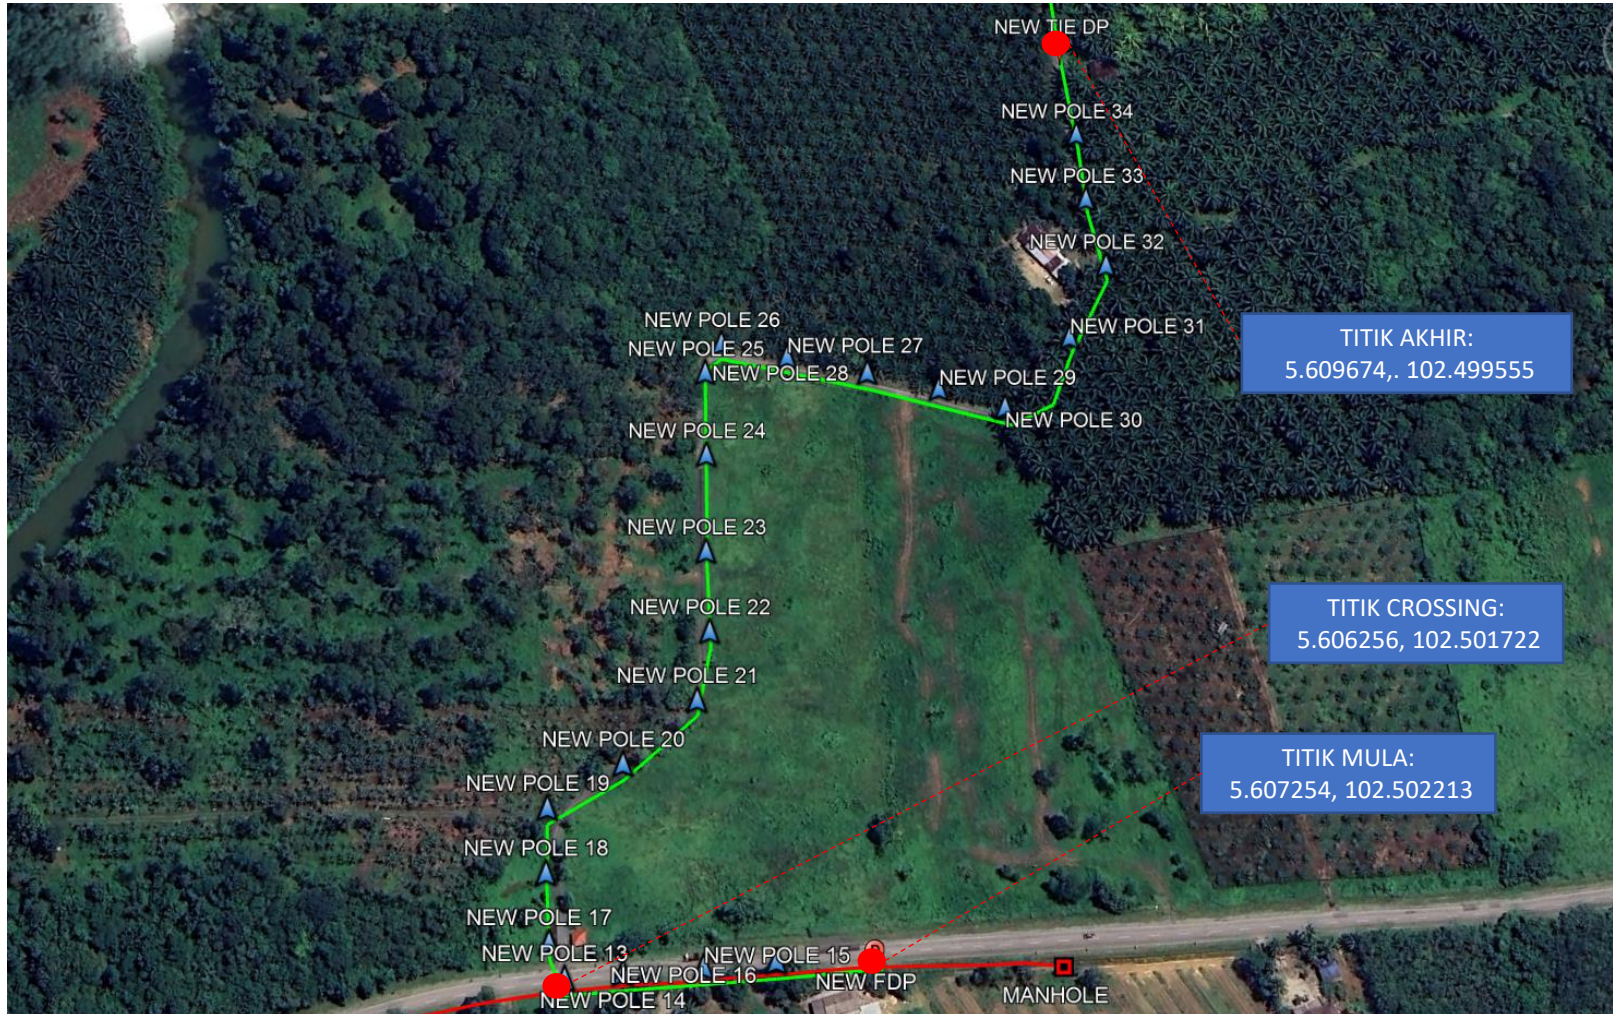

Ibrahim bin Ismail

Cop Syarikat

WAYCOM SDN BHD
199101003883 (214203-W)
Lot 7075, Kampung Laut
Pengadang Buloh, 21080
Kuala Terengganu, Terengganu

PELAN PENANDAAN LOKASI

PETUNJUK

SIMBOL	KETERANGAN
	Cadangan penanaman tiang baru

Disediakan Oleh

Ibrahim bin Ismail

Cop Syarikat

WAYCOM SDN BHD
199101003693 (214203-W)
Lot 7075, Kampung Laut
Pengadang Buloh, 21080
Kuala Terengganu, Terengganu

LUKISAN TAPAK

PETUNJUK

SIMBOL	KETERANGAN
	Cadangan Penanaman Tiang baru
	Cadangan cable optic 12C talian atas
Jarak kabel - 730 meter	

Disediakan Oleh

Ibrahim bin Ismail

Cop Syarikat

WAYCOM SDN BHD
 199101003893 (214203-W)
 Lot 7075, Kampung Laut
 Pengadang Buloh, 21080
 Kuala Terengganu, Terengganu

PELAN PENANDAAN LOKASI

SIMBOL	KETERANGAN
	Cadangan Penanaman Tiang baru
	Cadangan cable optic 12C talian atas

Disediakan Oleh

Ibrahim bin Ismail

Cop Syarikat

WAYCOM SDN BHD
199101003893 (214203-W)
Lot 7075, Kampung Laut
Pengadang Buloh, 21080
Kuala Terengganu, Terengganu

LUKISAN TAPAK

PETUNJUK

SIMBOL	KETERANGAN
	Cadangan Penanaman Tiang baru
	Cadangan cable optic 12C talian atas
Jarak kabel – 500 m	