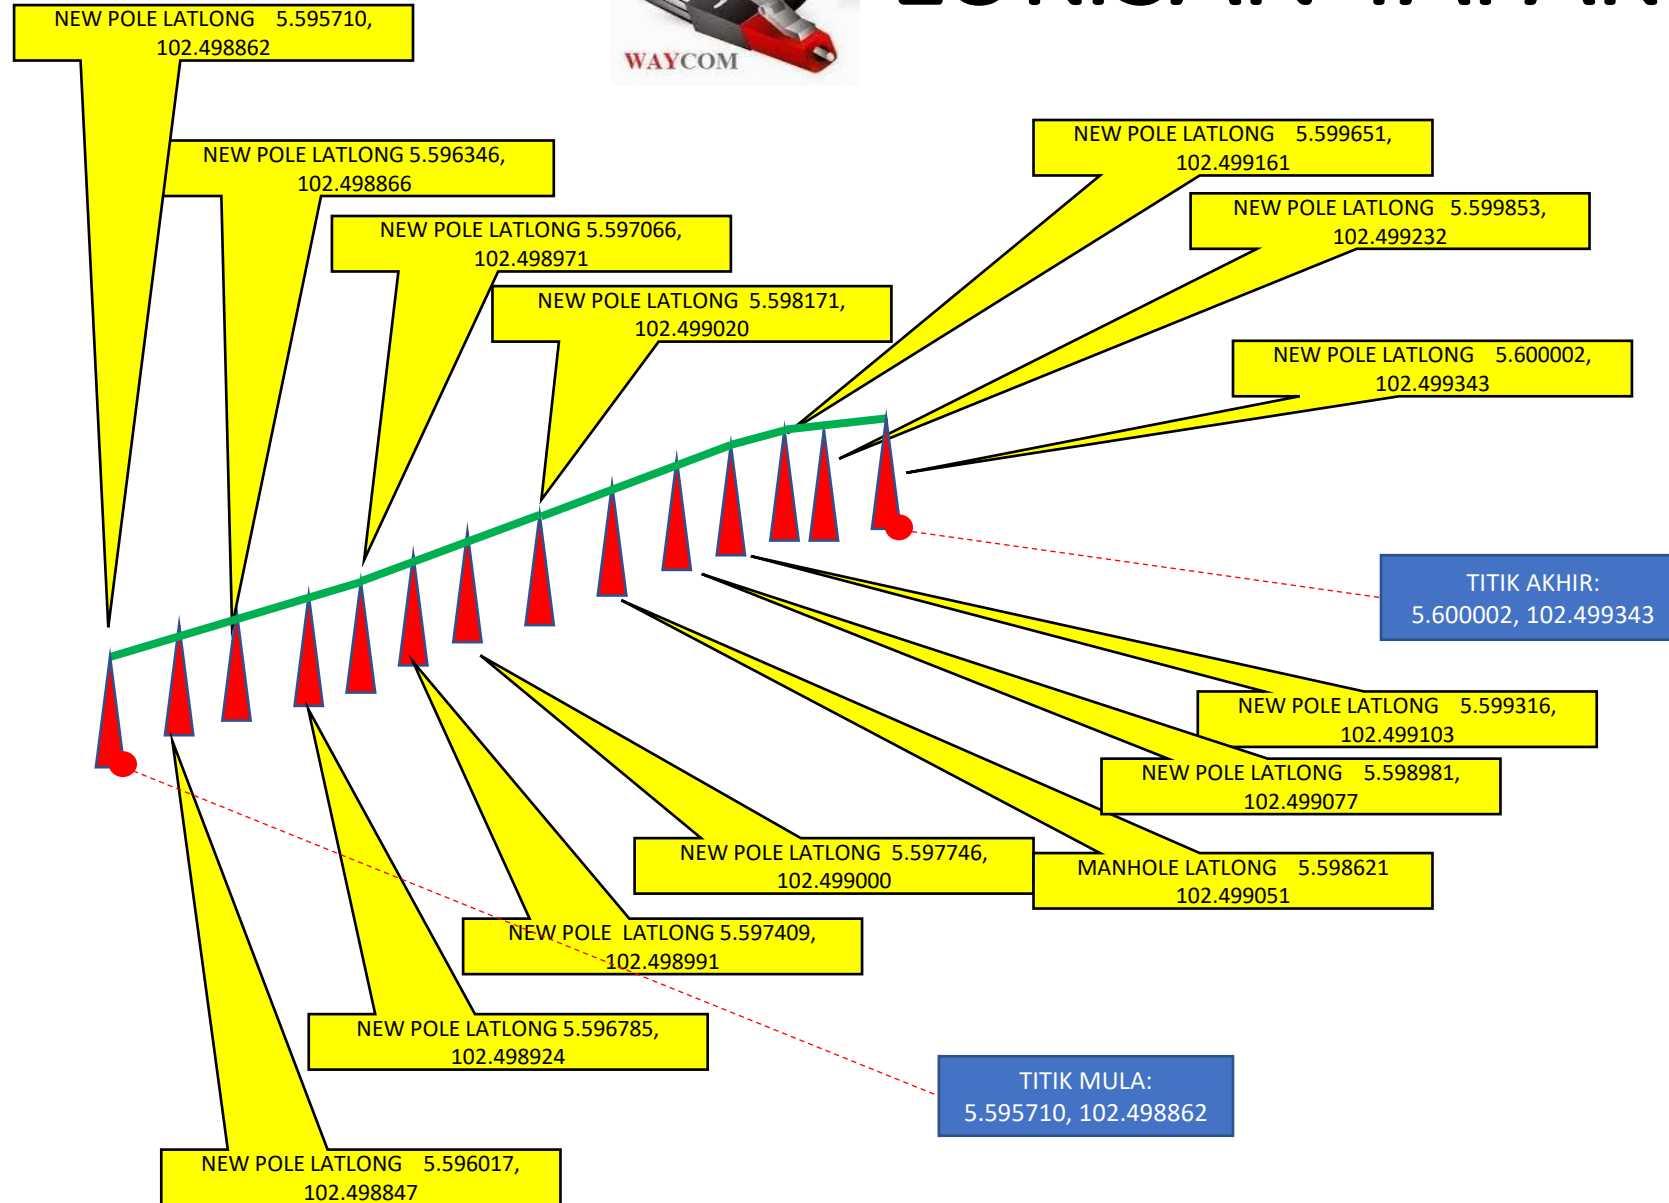

USP MC2021 FTTH TNG CXXX BUKIT MALI-
TMKA/240044

WAYCOM SDN BHD

LUKISAN TAPAK

PETUNJUK

SIMBOL	KETERANGAN
	Cadangan Penanaman Tiang baru
	Cadangan cable optic 12C talian atas
Jarak kabel – 482 meter	

Disediakan Oleh

Ibrahim bin Ismail

Cop Syarikat

WAYCOM SDN BHD
199101003883 (214203-W)
Lot 7075, Kampung Laut
Pengadang Buloh, 21080
Kuala Terengganu, Terengganu

PELAN PENANDAAN LOKASI

PETUNJUK

SIMBOL	KETERANGAN
	Cadangan penanaman tiang baru

Disediakan Oleh

Ibrahim bin Ismail

Cop Syarikat

WAYCOM SDN BHD
199101003693 (214203-W)
Lot 7075, Kampung Laut
Pengadang Buloh, 21080
Kuala Terengganu, Terengganu

LUKISAN TAPAK

PETUNJUK

SIMBOL	KETERANGAN
	Cadangan Penanaman Tiang baru
	Cadangan cable optic 12C talian atas
Jarak kabel - 730 meter	

Disediakan Oleh

Ibrahim bin Ismail

Cop Syarikat

WAYCOM SDN BHD
 199101003893 (214203-W)
 Lot 7075, Kampung Laut
 Pengadang Buloh, 21080
 Kuala Terengganu, Terengganu

PELAN PENANDAAN LOKASI

SIMBOL	KETERANGAN
	Cadangan Penanaman Tiang baru
	Cadangan cable optic 12C talian atas