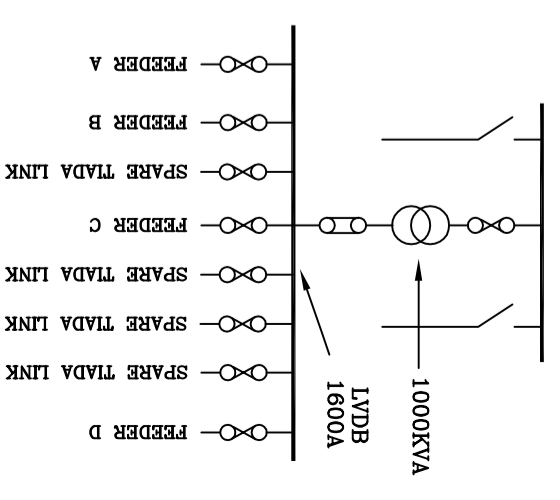

PETUNJUK:-
PE IKS LUBUK
MERBAU NO 1

PETUNJUK:-

- CAD LV KABEL UG 4C 185MMP
- DALAM HDPE PAIP
- GI PAIP LINTAS LONGKANG

SUPPLY PLANNING 11KV & LV, SUBZONE TAPLING,
NETWORK PLANNING (PERAK), DISTRIBUTION NETWORK.

KAWASAN : PERAK DAERAH : K.KANGSAR
NO. FAIL : SKIL : NTS
NO. PROJEK : 11000970087

TAJUK :

CADANGAN PEMBAGUNAN 1 UNIT PENGECAS
KENDERAAN ELEKTRIK BERJUALAH KAPACITI
180KW DI SEBUAH RUANG KAWASAN PETRON
LUBUK MERBAU KUALA KANGSAR
(GPS NO : 4.788819, 100.897500)
(SN NO : 11000970087)