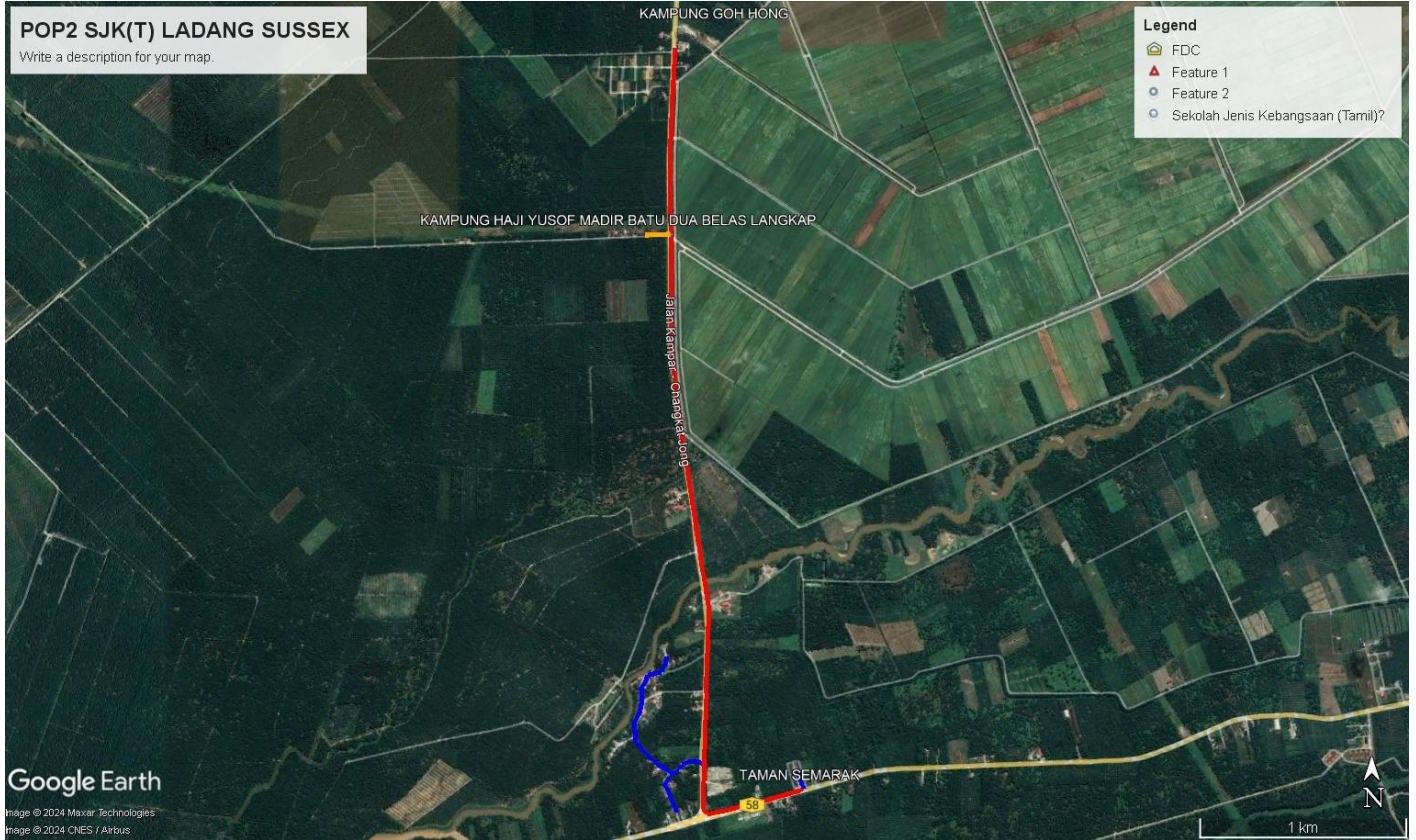

4.0 Site Plan – KMZ Routing (All Local Authority)

Blue Colour – Majlis Perbandaran Teluk Intan Authority

Red Colour – JKR Daerah LMS Teluk Intan Authority

Orange Colour – Pejabat Daerah & Tanah Authority