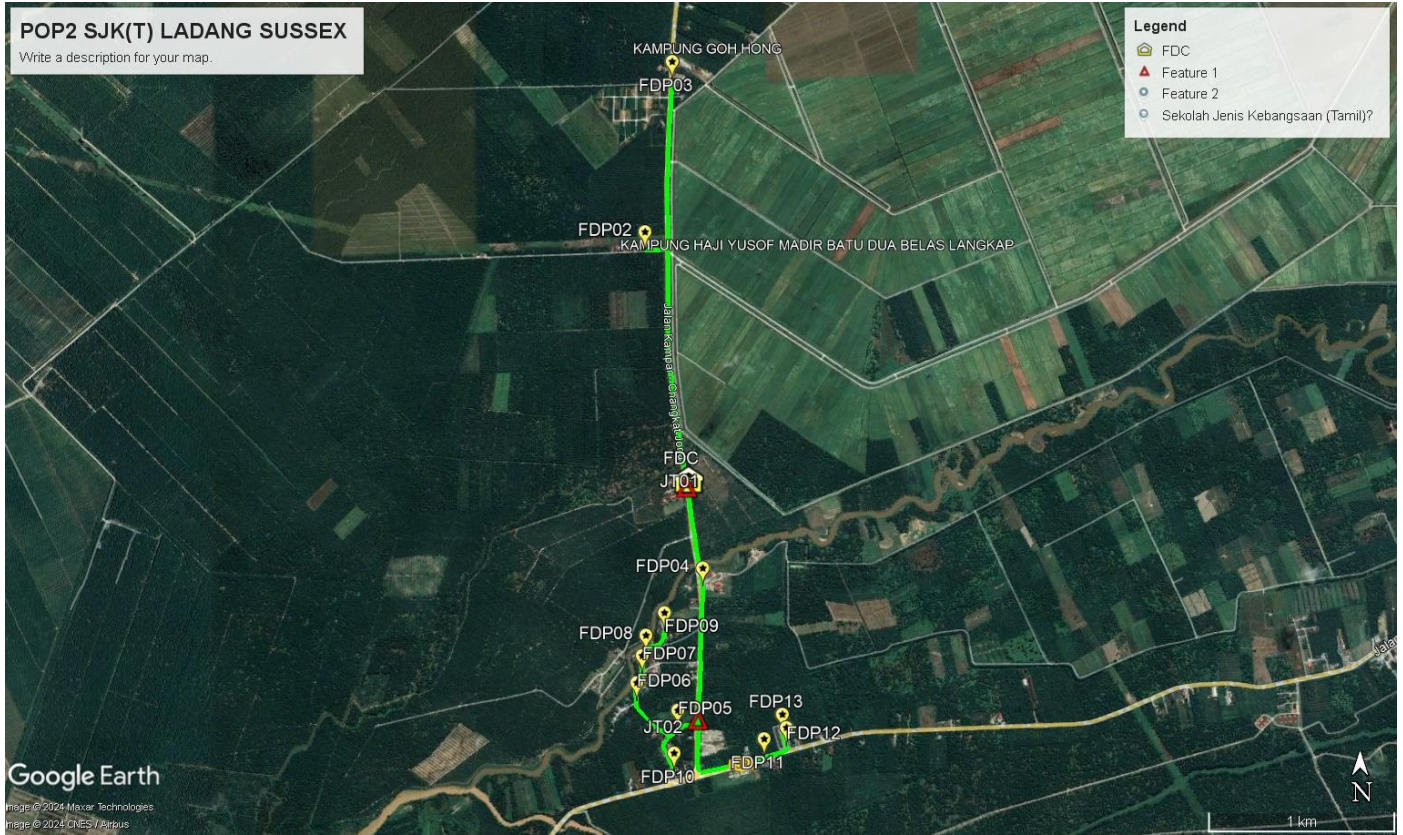

PROJEK PENYEDIAAN DAN PENYELENGGARAAN POINT OF PRESENCE (POP) FASA 2: HAB INFRASTRUKTUR GENTIAN OPTIK BERHAMPIRAN DENGAN SEKOLAH, KAWASAN PERINDUSTRIAN, PREMIS KERAJAAN DAN KOMUNITI SEKITARNYA OLEH KEMENTERIAN KOMUNIKASI MALAYSIA - ZON UTARA (KKMM.400-11/17/132(1))

2.0 Local Authority Summary

1. Daerah Hilir Perak

Bil	Items	Owner	Quantity (ea)	Distance (m)
1	New Pole	JKR	114	3,990
		Pejabat Daerah & Tanah	3	105
		Majlis Perbandaran Teluk Intan	35	1,225
Total				5,320m

3.0 Site Plan – KMZ (Overview site area)