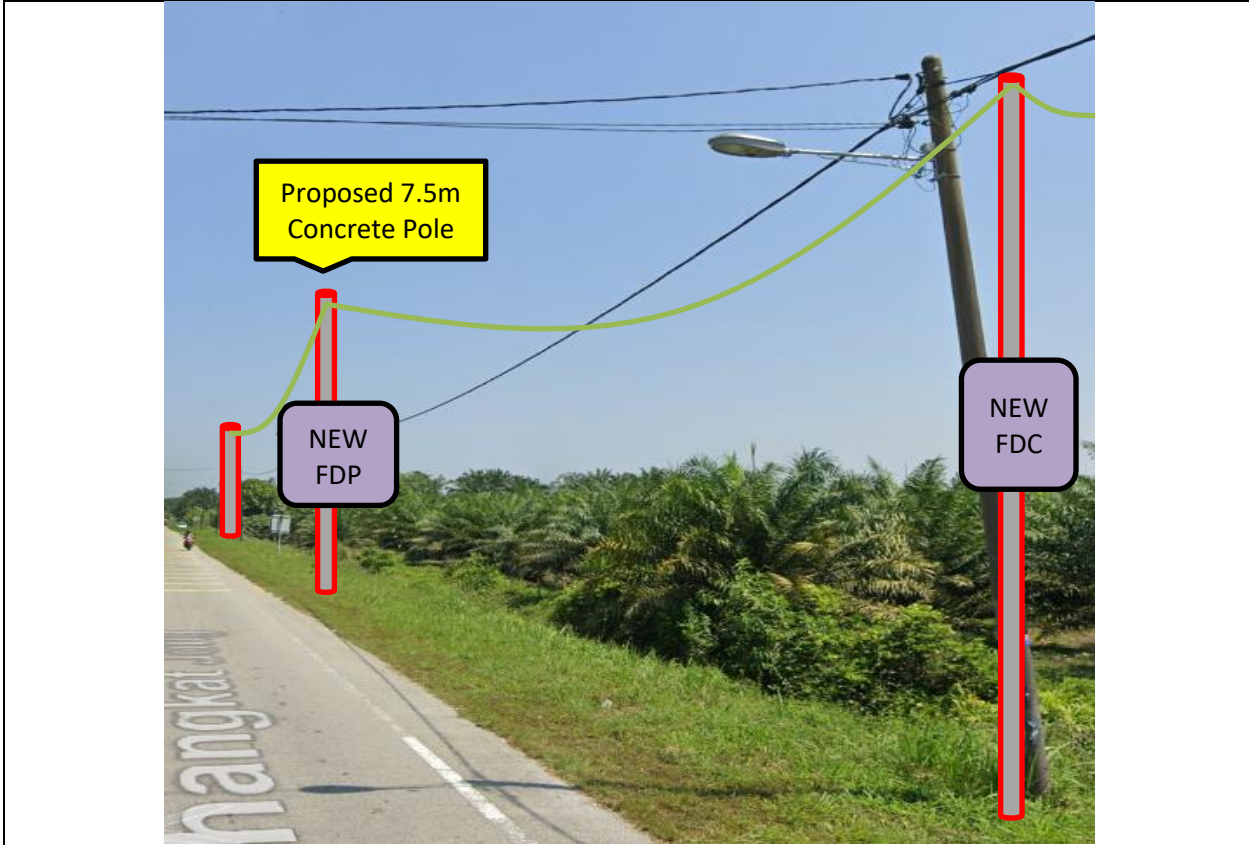

5.0 Site Photo – Proposed New Pole