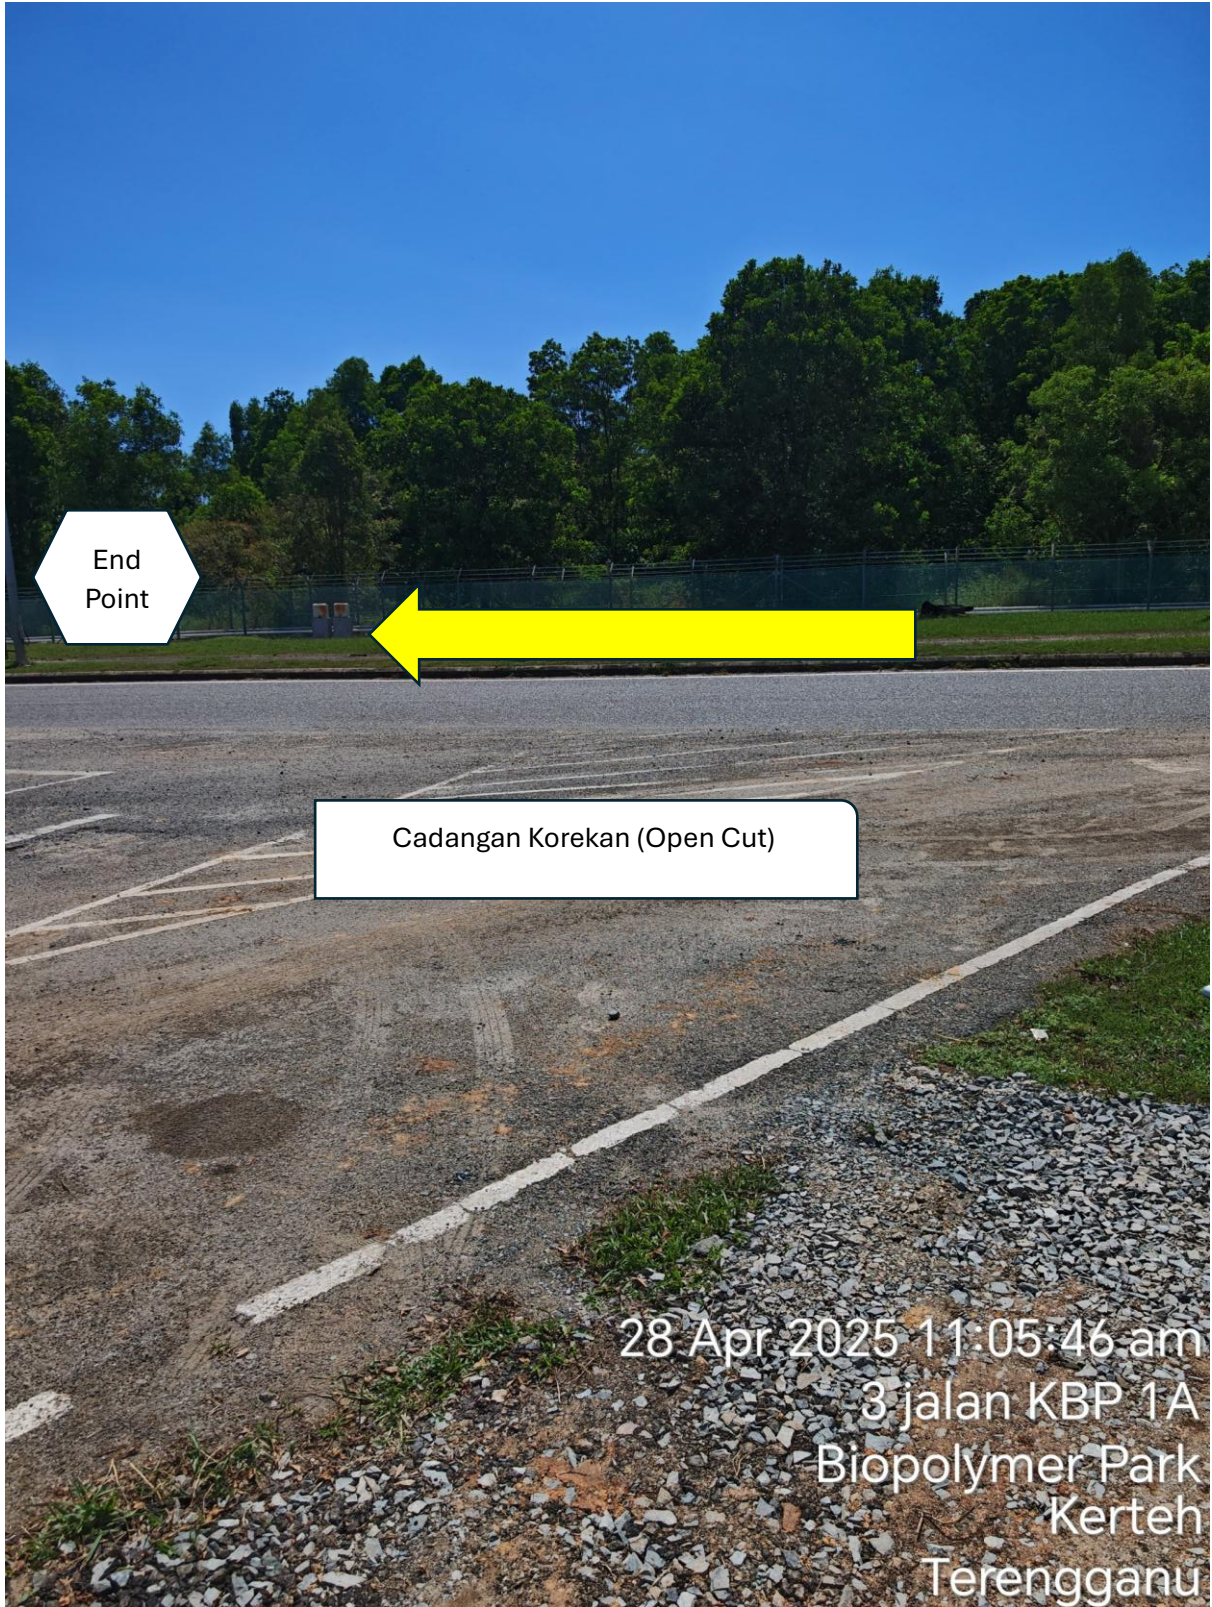

Cadangan Korekan (Open Cut)

28 Apr 2025 11:06:11 am  
Kerteh  
Terengganu

End  
Point

Cadangan Korekan (Open Cut)

28 Apr 2025 11:05:46 am  
3 jalan KBP 1A  
Biopolymer Park  
Kerteh  
Terengganu