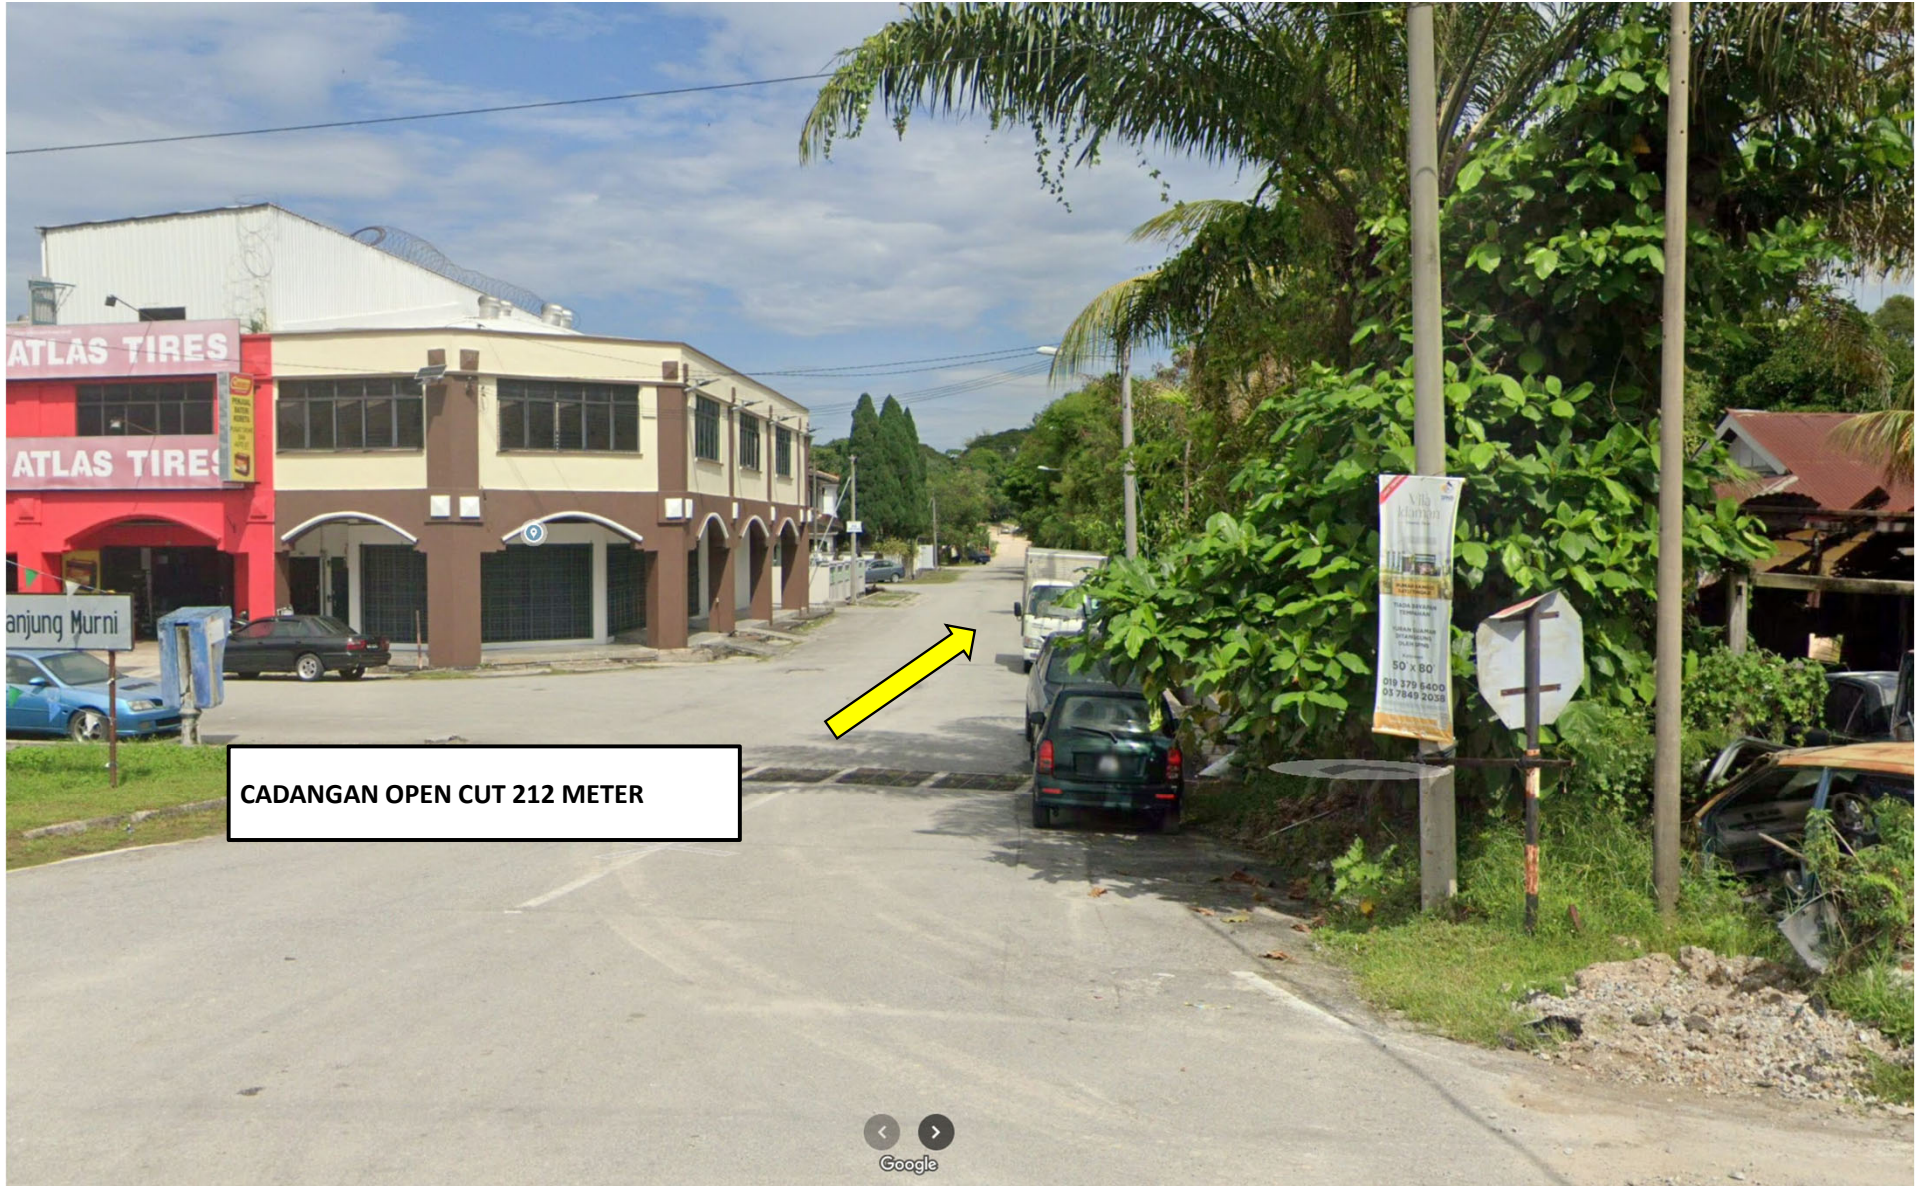

TITIK AKHIR:
4.7228340N
101.1248729E

TITIK MULA:
4.7210828N
101.1257550E

ATLAS TIRES
ATLAS TIRES

anjung Murni

CADANGAN OPEN CUT 212 METER