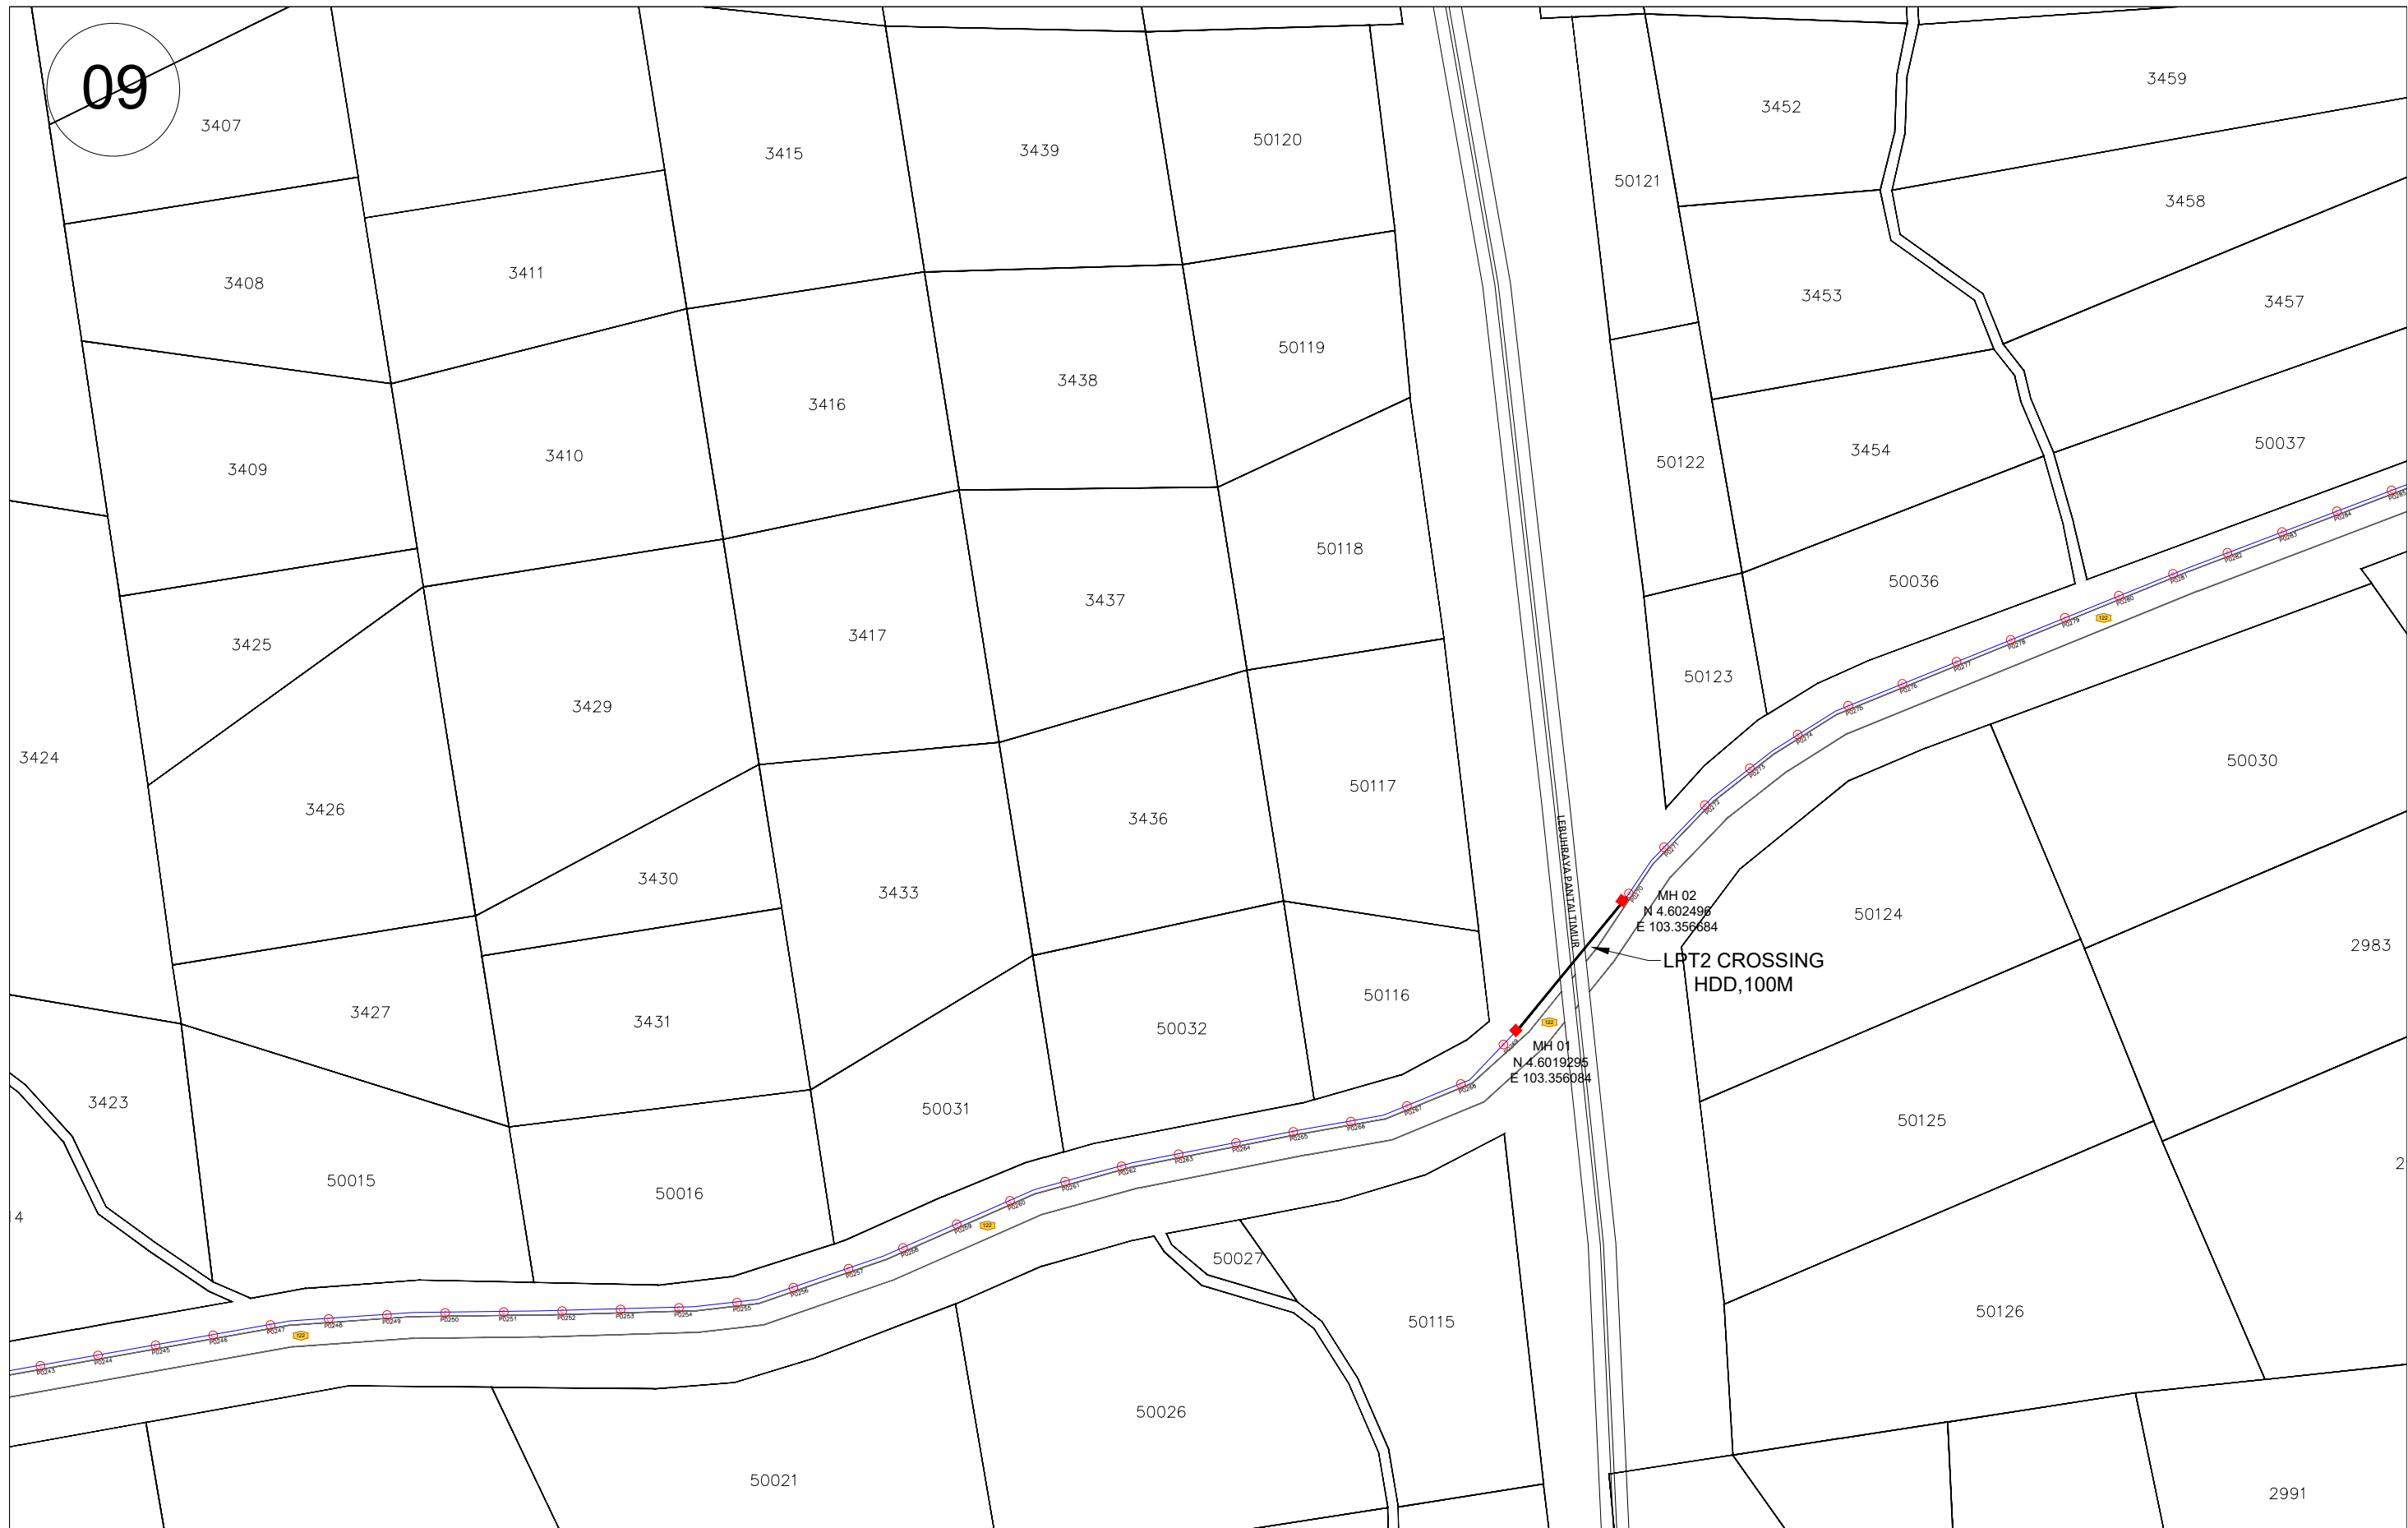

09

SITE NAME : STATE : VERSION :	TBA1037 SEKOLAH KEBANGSAAN FELDA SERI RASAU	ENDORSE BY : 	KORIDOR UTILITI TEKNOLOGI TERENGGANU (KUTT) (PELAN INFRASTRUKTUR UTILITI)	SHEET
	TERENGGANU		PERMOHONAN HAL AKSES CADANGAN LALUAN GENTIAN FIBER OPTIK & PENANAMAN TIANG BAGI PERMOHONAN IZIN LALU UNTUK PROJEK PENYEDIAAN DAN PENYELENGGARAAN POINT OF PRESENCE (POP) HUB INFRASTRUKTUR GENTIAN OPTIK BERHAMPIRAN DENGAN SEKOLAH, KAWASAN PERINDUSTRIAN, PREMIS KERAJAAN DAN KOMUNITI SEKITARNYAOLEH KEMENTERIAN KOMUNIKASI DAN MULTIMEDIA (K-KOM)	9/21
	1.0