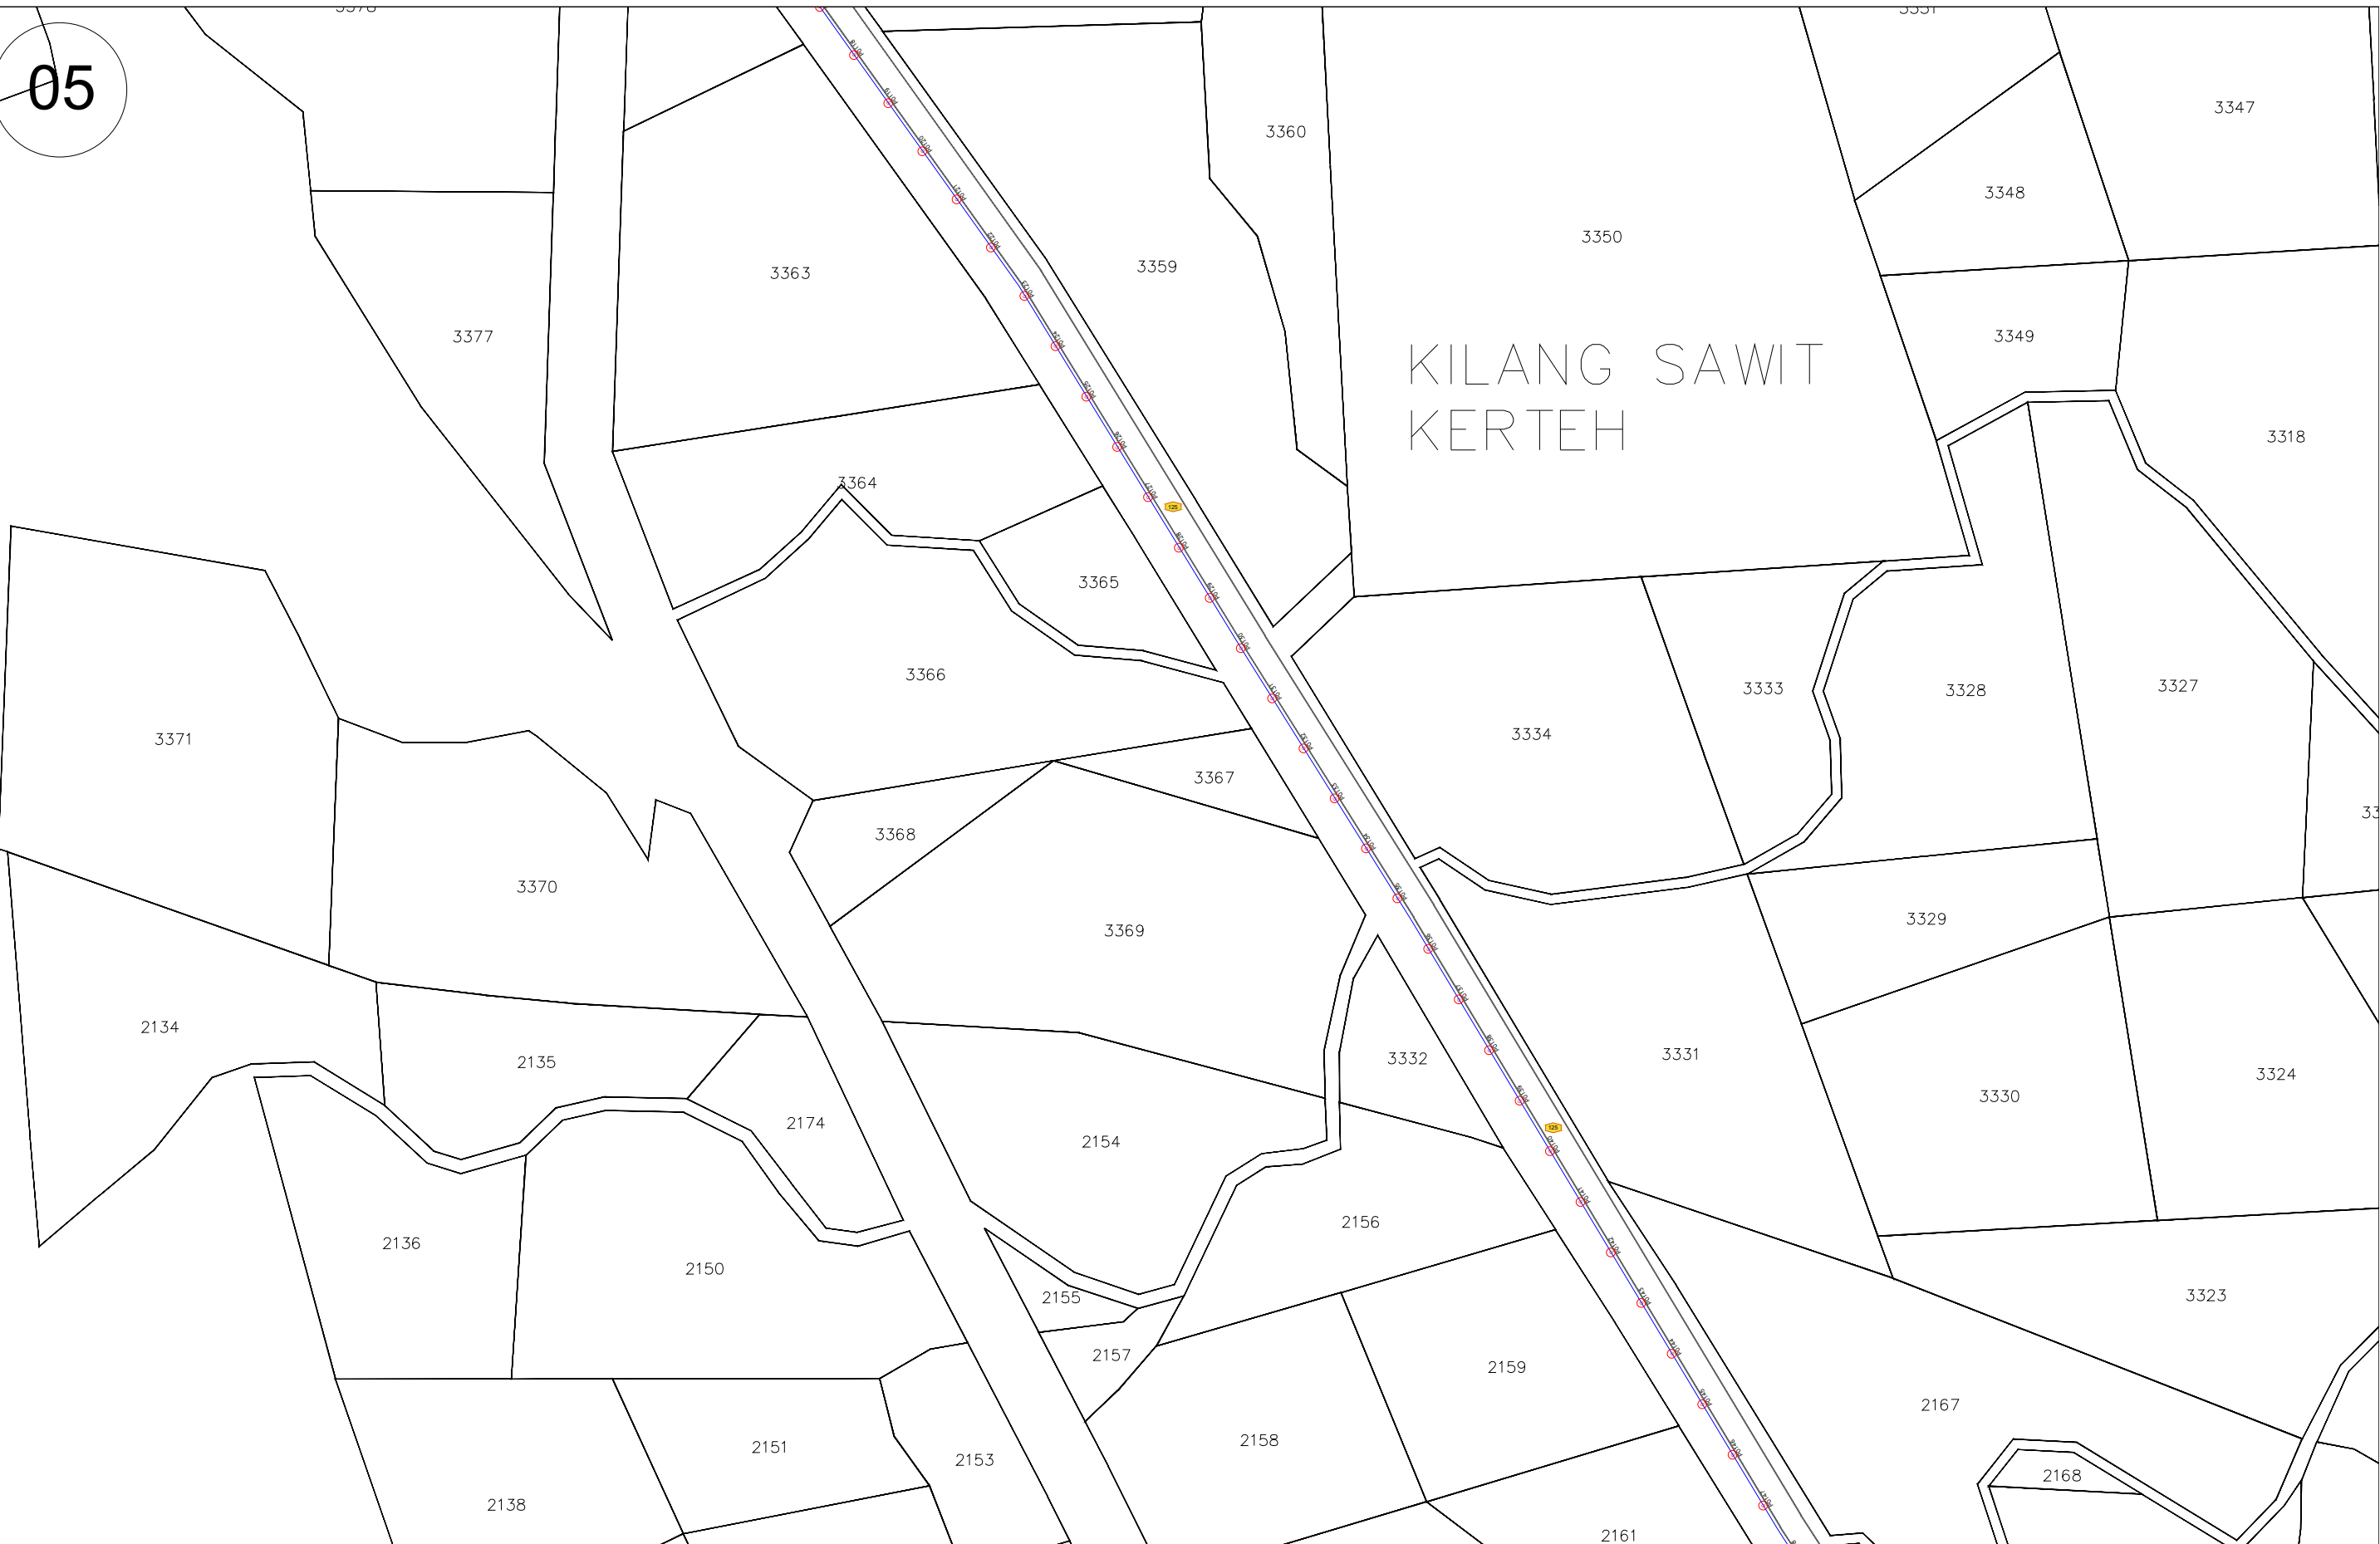

05

KILANG SAWIT KERTEH

YTL COMMUNICATIONS	SITE NAME :	TBA1037 SEKOLAH KEBANGSAAN FELDA SERI RASAU	ENDORSE BY :	KORIDOR UTILITI TEKNOLOGI TERENGGANU (KUTT) (PELAN INFRASTRUKTUR UTILITI)	SHEET
	STATE :	TERENGGANU		PERMOHONAN HAL AKSES CADANGAN LALUAN GENTIAN FIBER OPTIK & PENANAMAN TIANG BAGI PERMOHONAN IZIN LALU UNTUK PROJEK PENYEDIAAN DAN PENYELENGGARAAN POINT OF PRESENCE (POP) HUB INFRASTRUKTUR GENTIAN OPTIK BERTAMBAHAN DENGAN SEKOLAH, KAWASAN PERINDUSTRIAN, PREMIS KERAJAAN DAN KOMUNITI SEKITARNYA OLEH KEMENTERIAN KOMUNIKASI DAN MULTIMEDIA (K-KOM)	5/21
	VERSION :	1.0