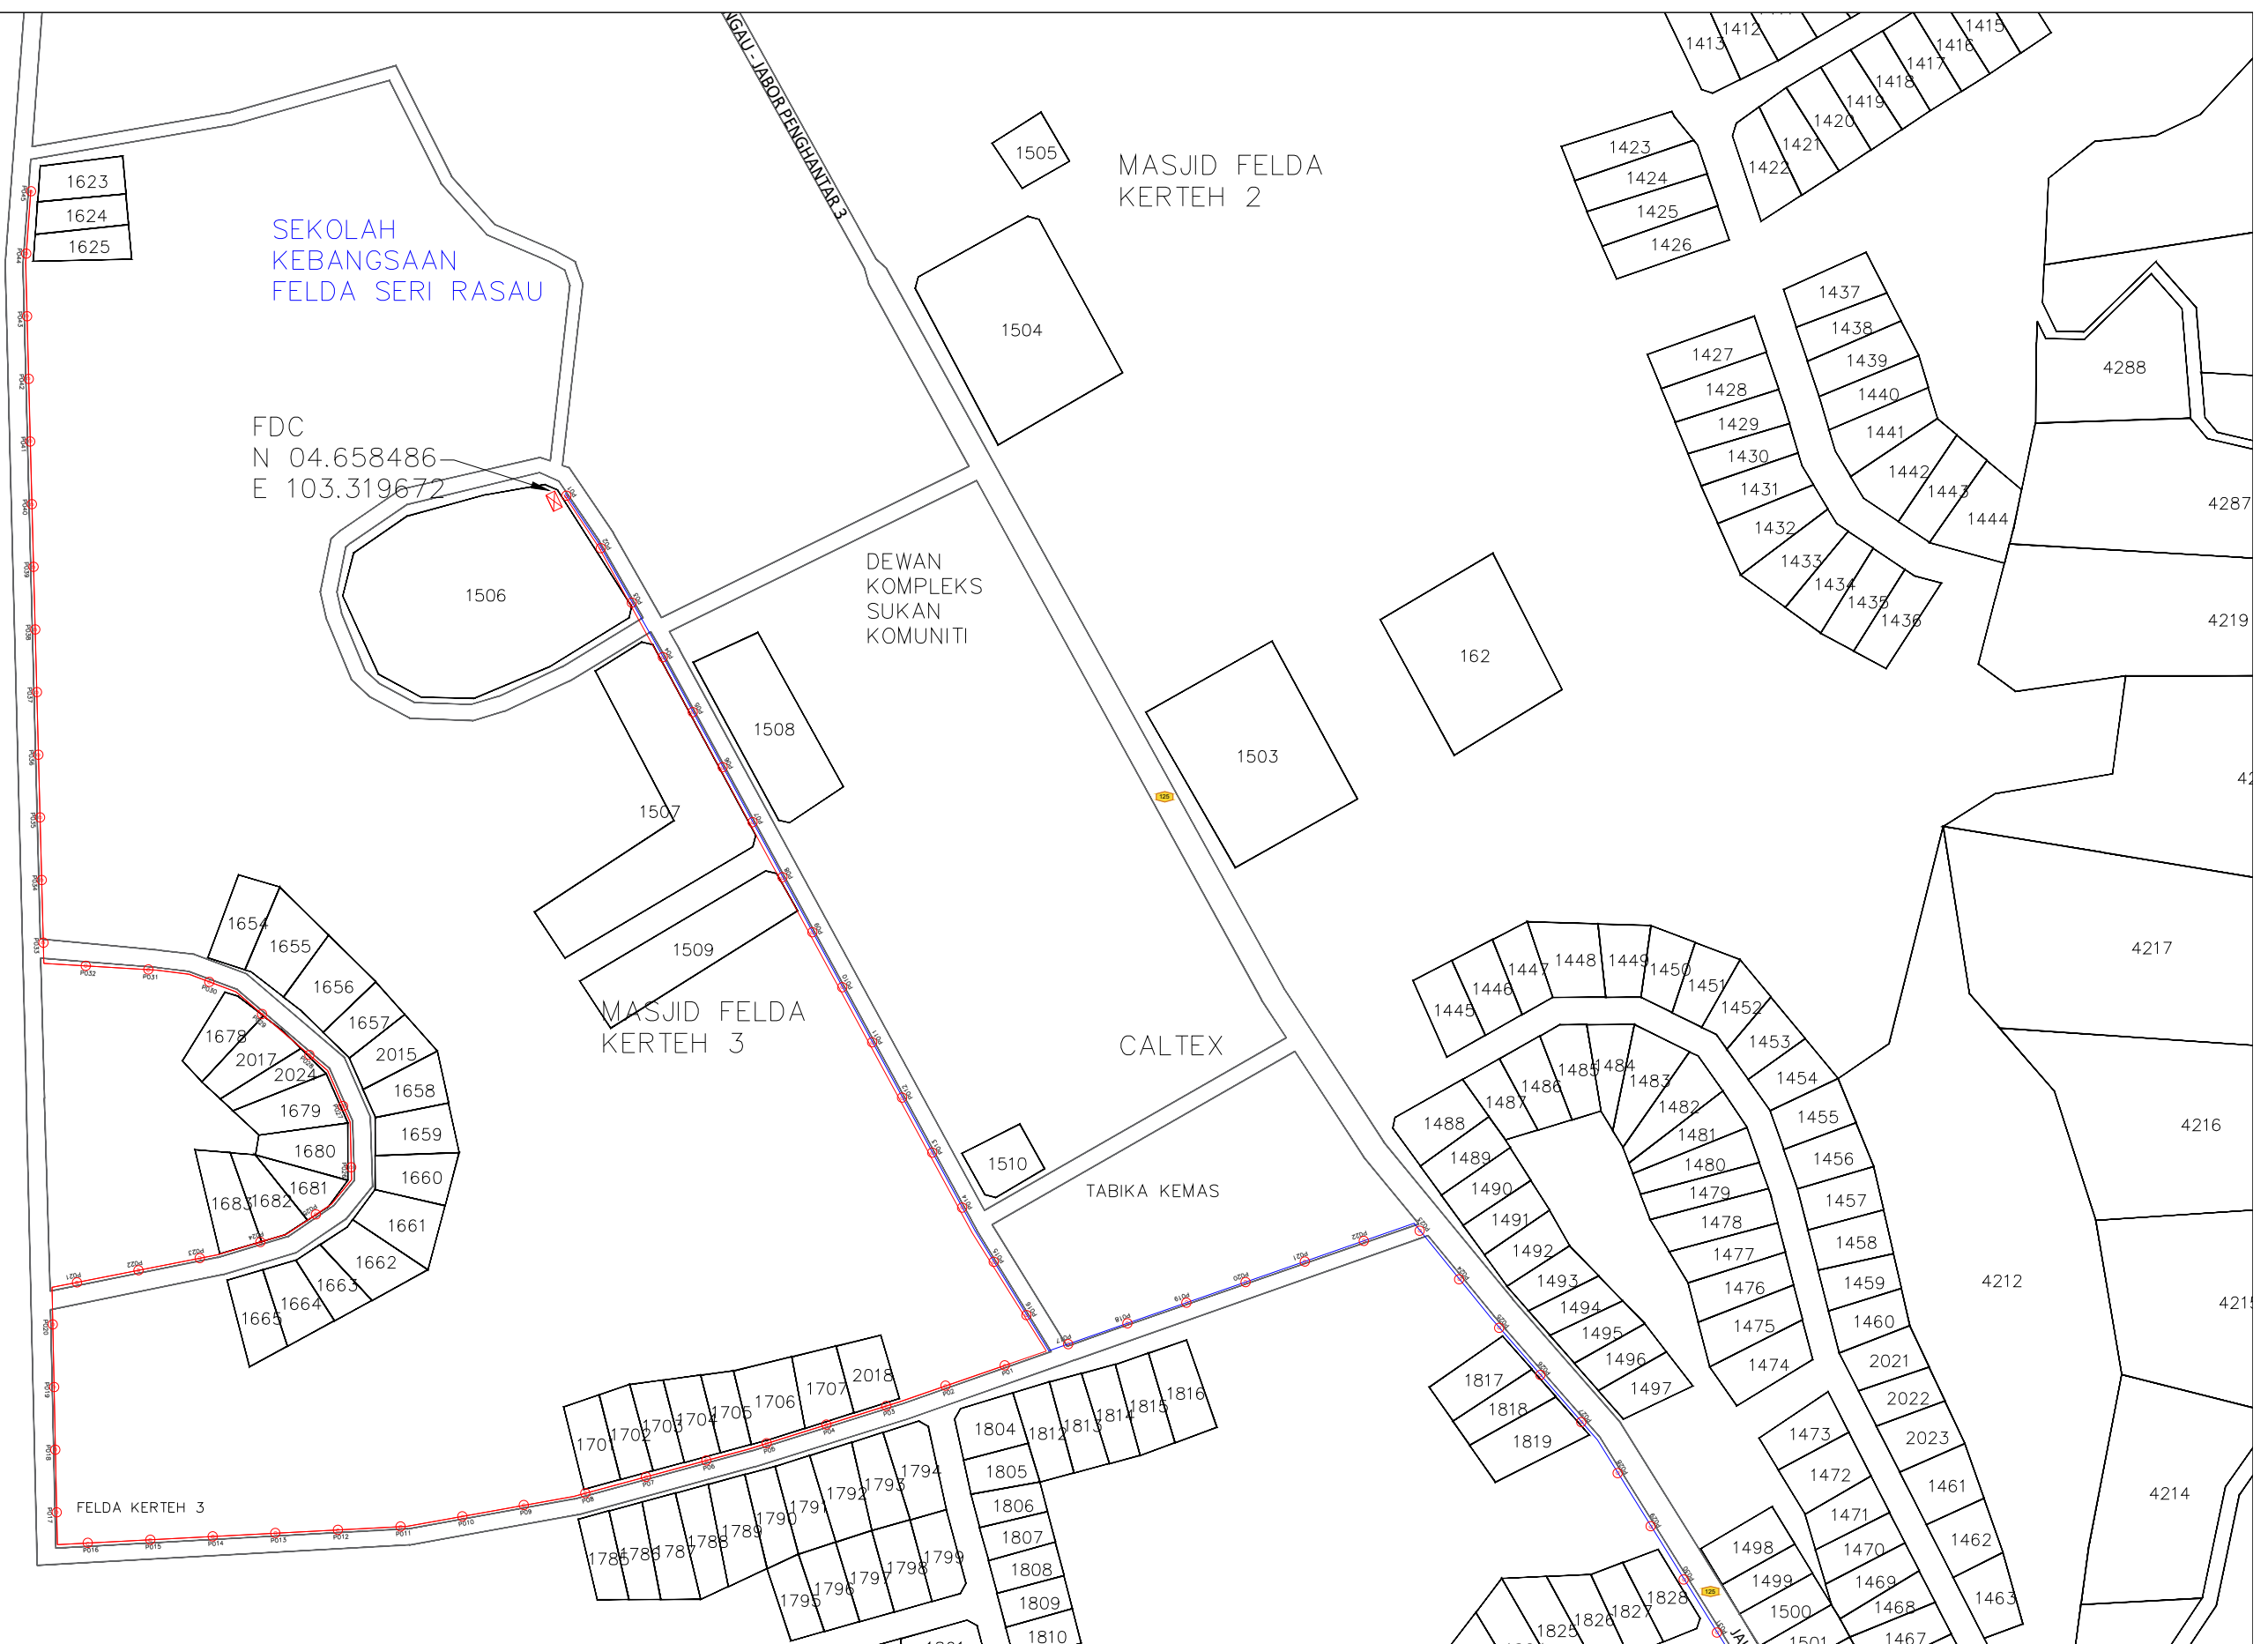

01

SITE NAME :	TBA1037 SEKOLAH KEBANGSAAN FELDA SERI RASAU	ENDORSE BY :	KORIDOR UTILITI TEKNOLOGI TERENGGANU (KUTTI) (PELAN INFRASTRUKTUR UTILITI)	SHEET
STATE :	TERENGGANU	 Yeha Ferozlink Sdn Bhd 611926-X	PERMOHONAN HAL AKSES CADANGAN LALUAN GENTIAN FIBER OPTIK & PENANAMAN TIANG BAGI PERMOHONAN IZIN LALU UNTUK PROJEK PENYEDIAAN DAN PENYELENGGARAAN POINT OF PRESENCE (POP) HUB INFRASTRUKTUR GENTIAN OPTIK BERTAMPAHAN DENGAN SEKOLAH, KAWASAN PERINDUSTRIAN, PREMIS KERAJAAN DAN KOMUNITI SEKITARNYAOLEH KEMENTERIAN KOMUNIKASI DAN MULTIMEDIA (K-KOM)	1/21
VERSION :	1.0