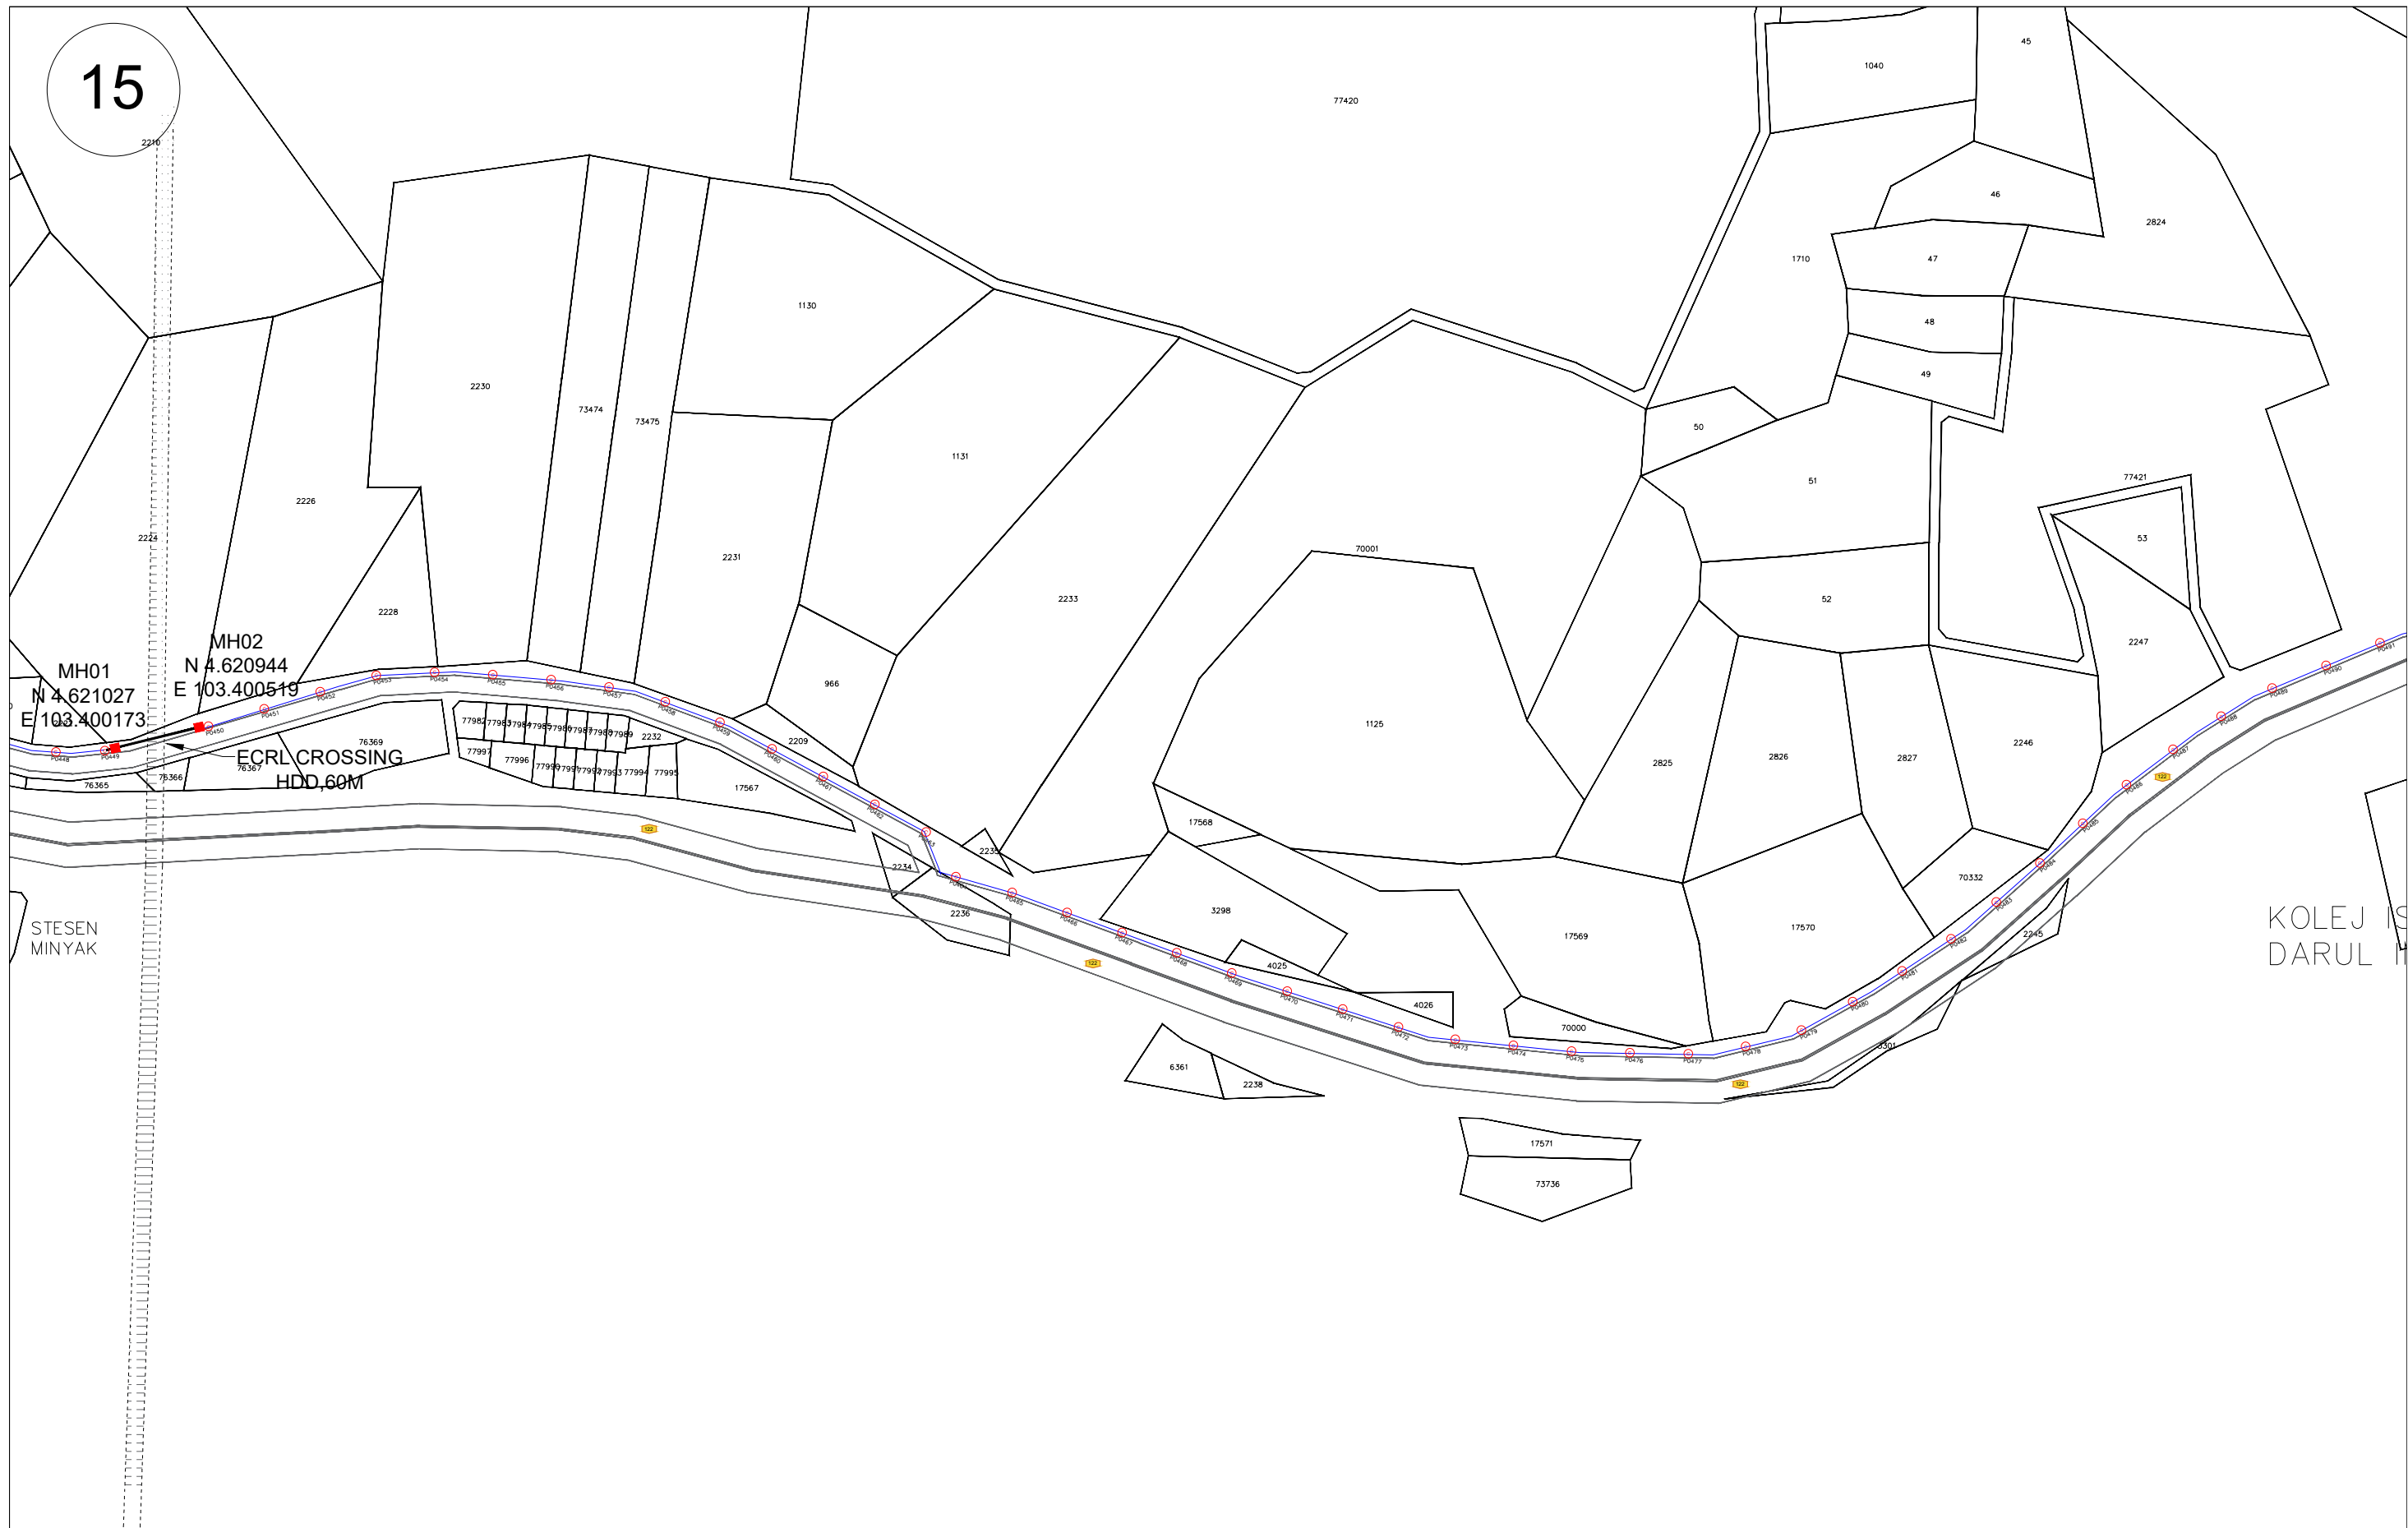

15

YTL COMMUNICATIONS	SITE NAME :	TBA1037 SEKOLAH KEBANGSAAN FELDA SERI RASAU	ENDORSE BY :	KORIDOR UTILITI TEKNOLOGI TERENGGANU (KUTT) (PELAN INFRASTRUKTUR UTILITI)	SHEET
	STATE :	TERENGGANU		PERMOHONAN HAL AKSES CADANGAN LALUAN GENTIAN FIBER OPTIK & PENANAMAN TIANG BAGI PERMOHONAN IZIN LALU UNTUK PROJEK PENYEDIAAN DAN PENYELENGGARAAN POINT OF PRESENCE (POP) HUB INFRASTRUKTUR GENTIAN OPTIK BERHAMPIRAN DENGAN SEKOLAH, KAWASAN PERINDUSTRIAN, PREMIS KERAJAAN DAN KOMUNITI SEKITARNYAOLEH KEMENTERIAN KOMUNIKASI DAN MULTIMEDIA (K-KOM)	15/21
	VERSION :	1.0