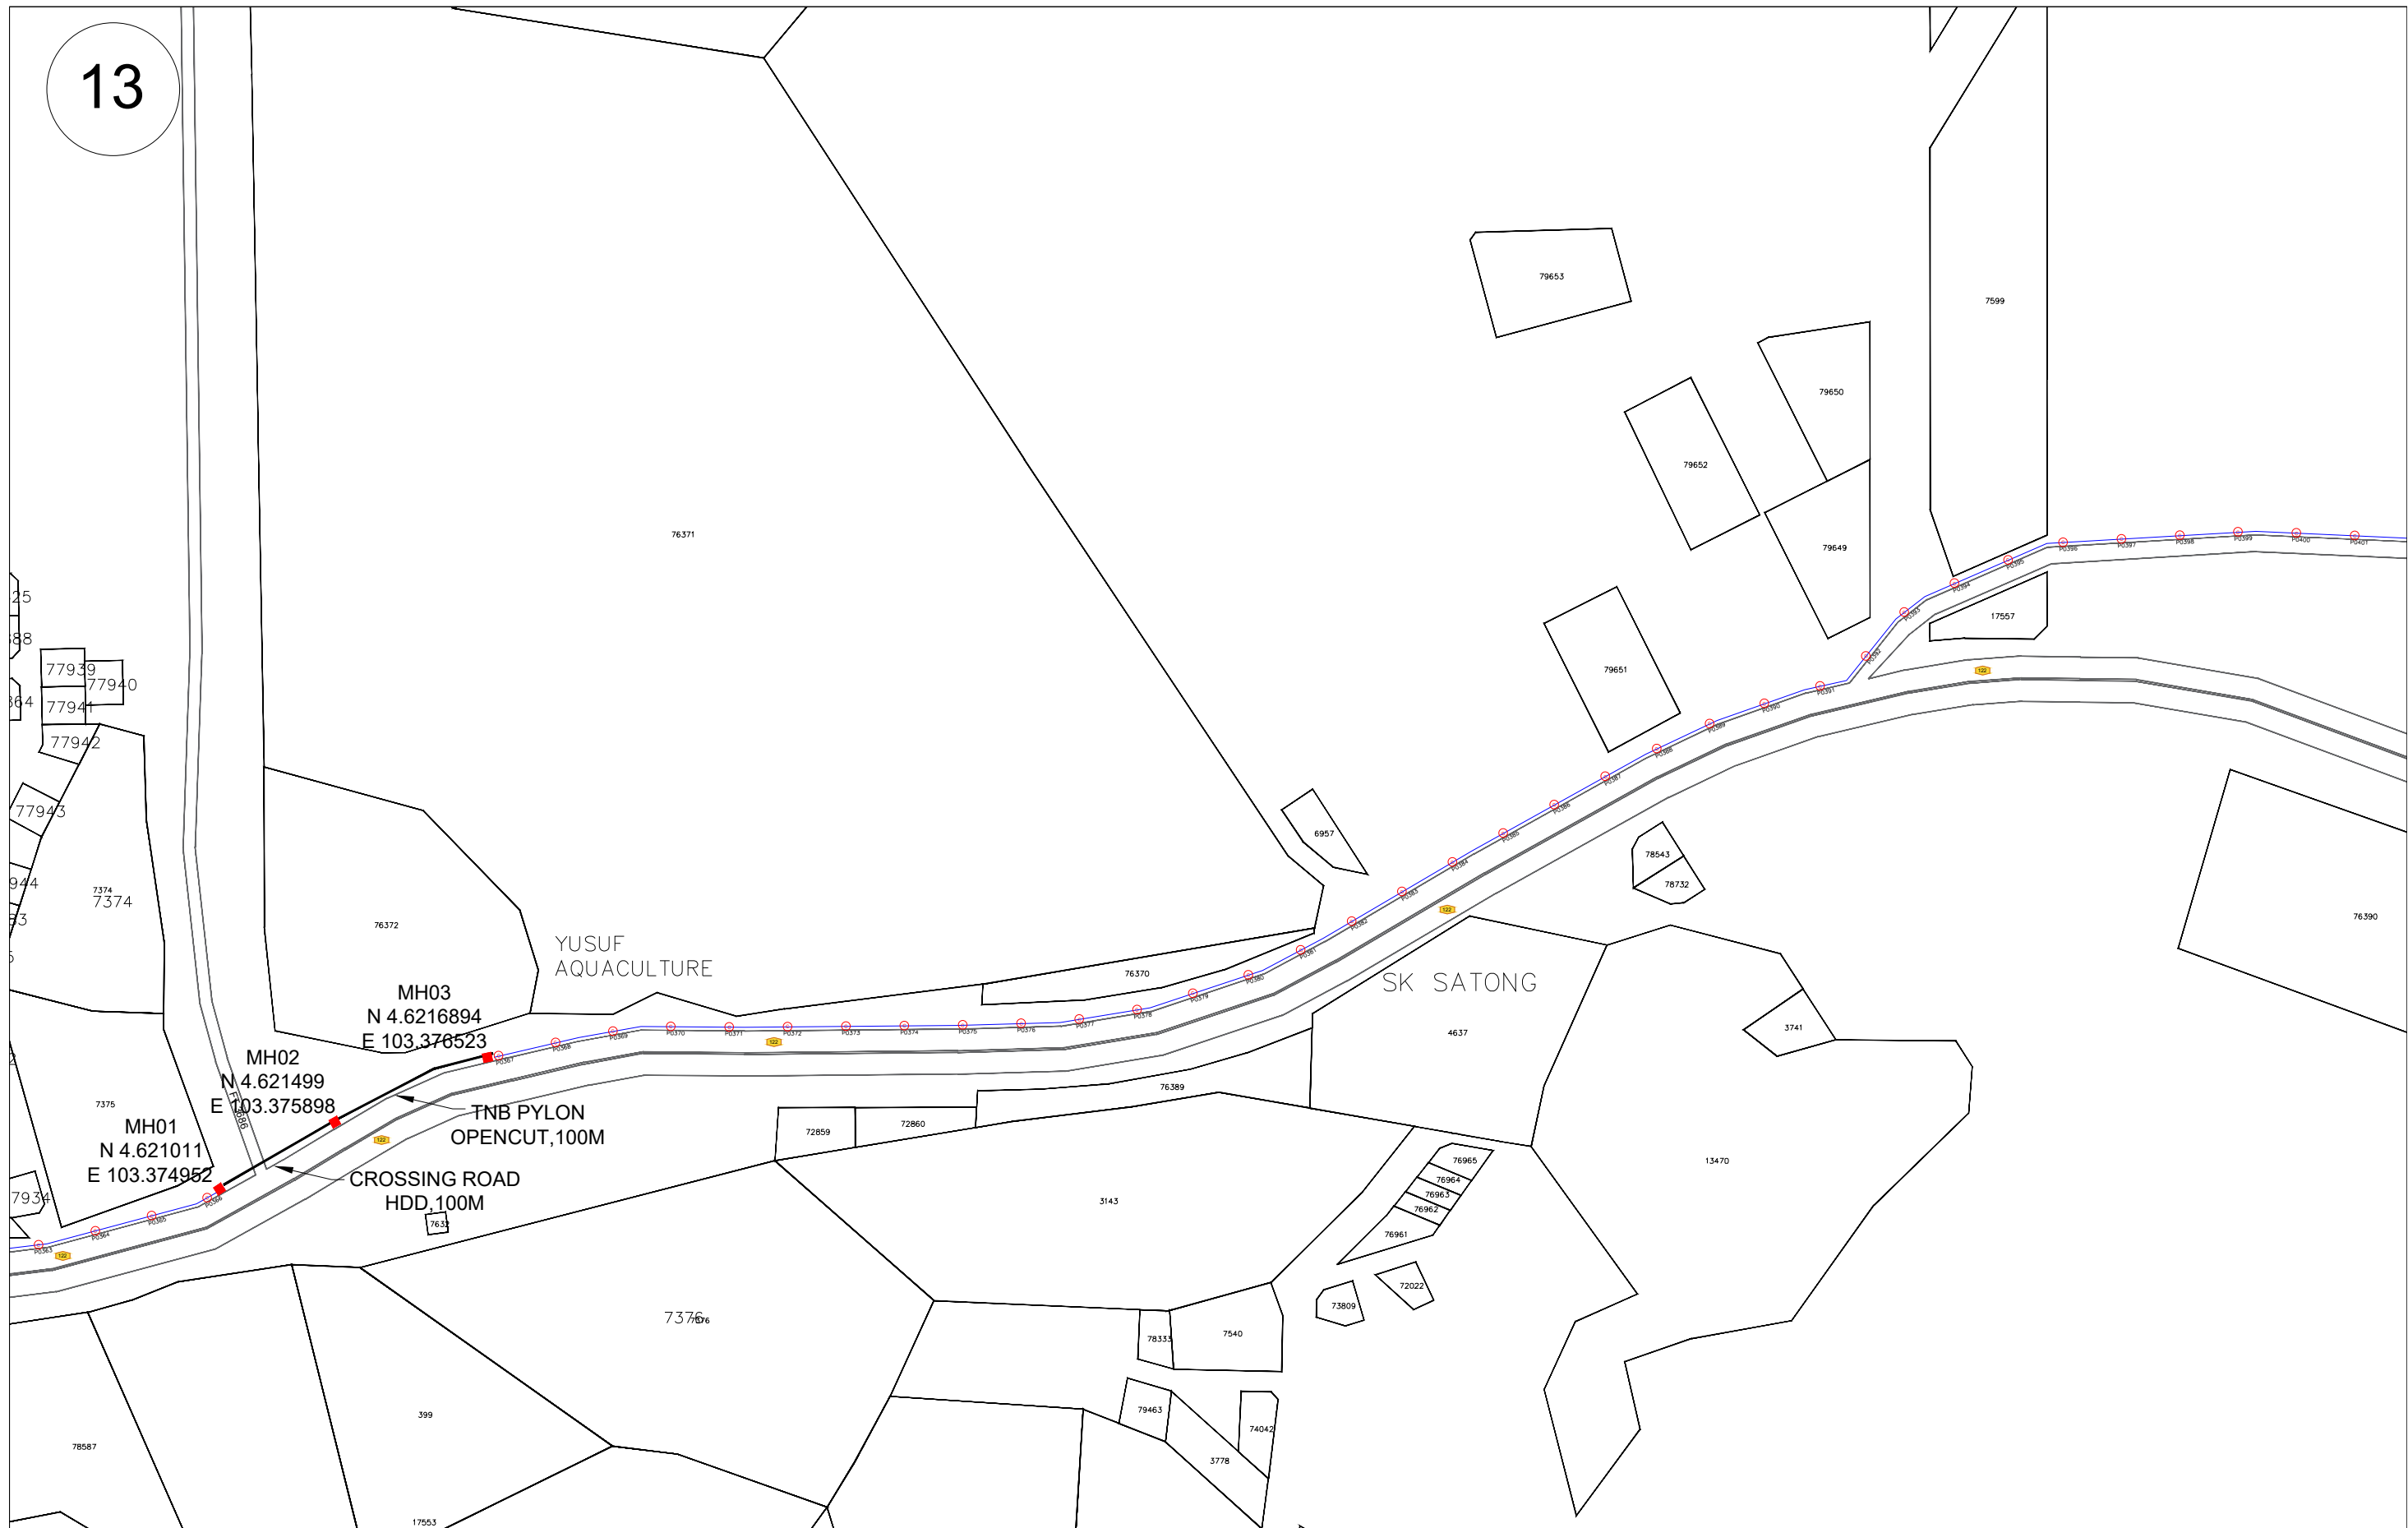

YTL COMMUNICATIONS	SITE NAME :	TBA1037 SEKOLAH KEBANGSAAN FELDA SERI RASAU	ENDORSE BY :	KORIDOR UTILITI TEKNOLOGI TERENGGANU (KUTT) (PELAN INFRASTRUKTUR UTILITI)	SHEET
	STATE :	TERENGGANU		PERMOHONAN HAL AKSES CADANGAN LALUAN GENTIAN FIBER OPTIK & PENANAMAN TIANG BAGI PERMOHONAN IZIN LALU UNTUK PROJEK PENYEDIAAN DAN PENYELENGGARAAN POINT OF PRESENCE (POP) HUB INFRASTRUKTUR GENTIAN OPTIK BERHAMPIRAN DENGAN SEKOLAH, KAWASAN PERINDUSTRIAN, PREMIS KERAJAAN DAN KOMUNITI SEKITARNYAOLEH KEMENTERIAN KOMUNIKASI DAN MULTIMEDIA (K-KOM)	13/21
	VERSION :	1.0