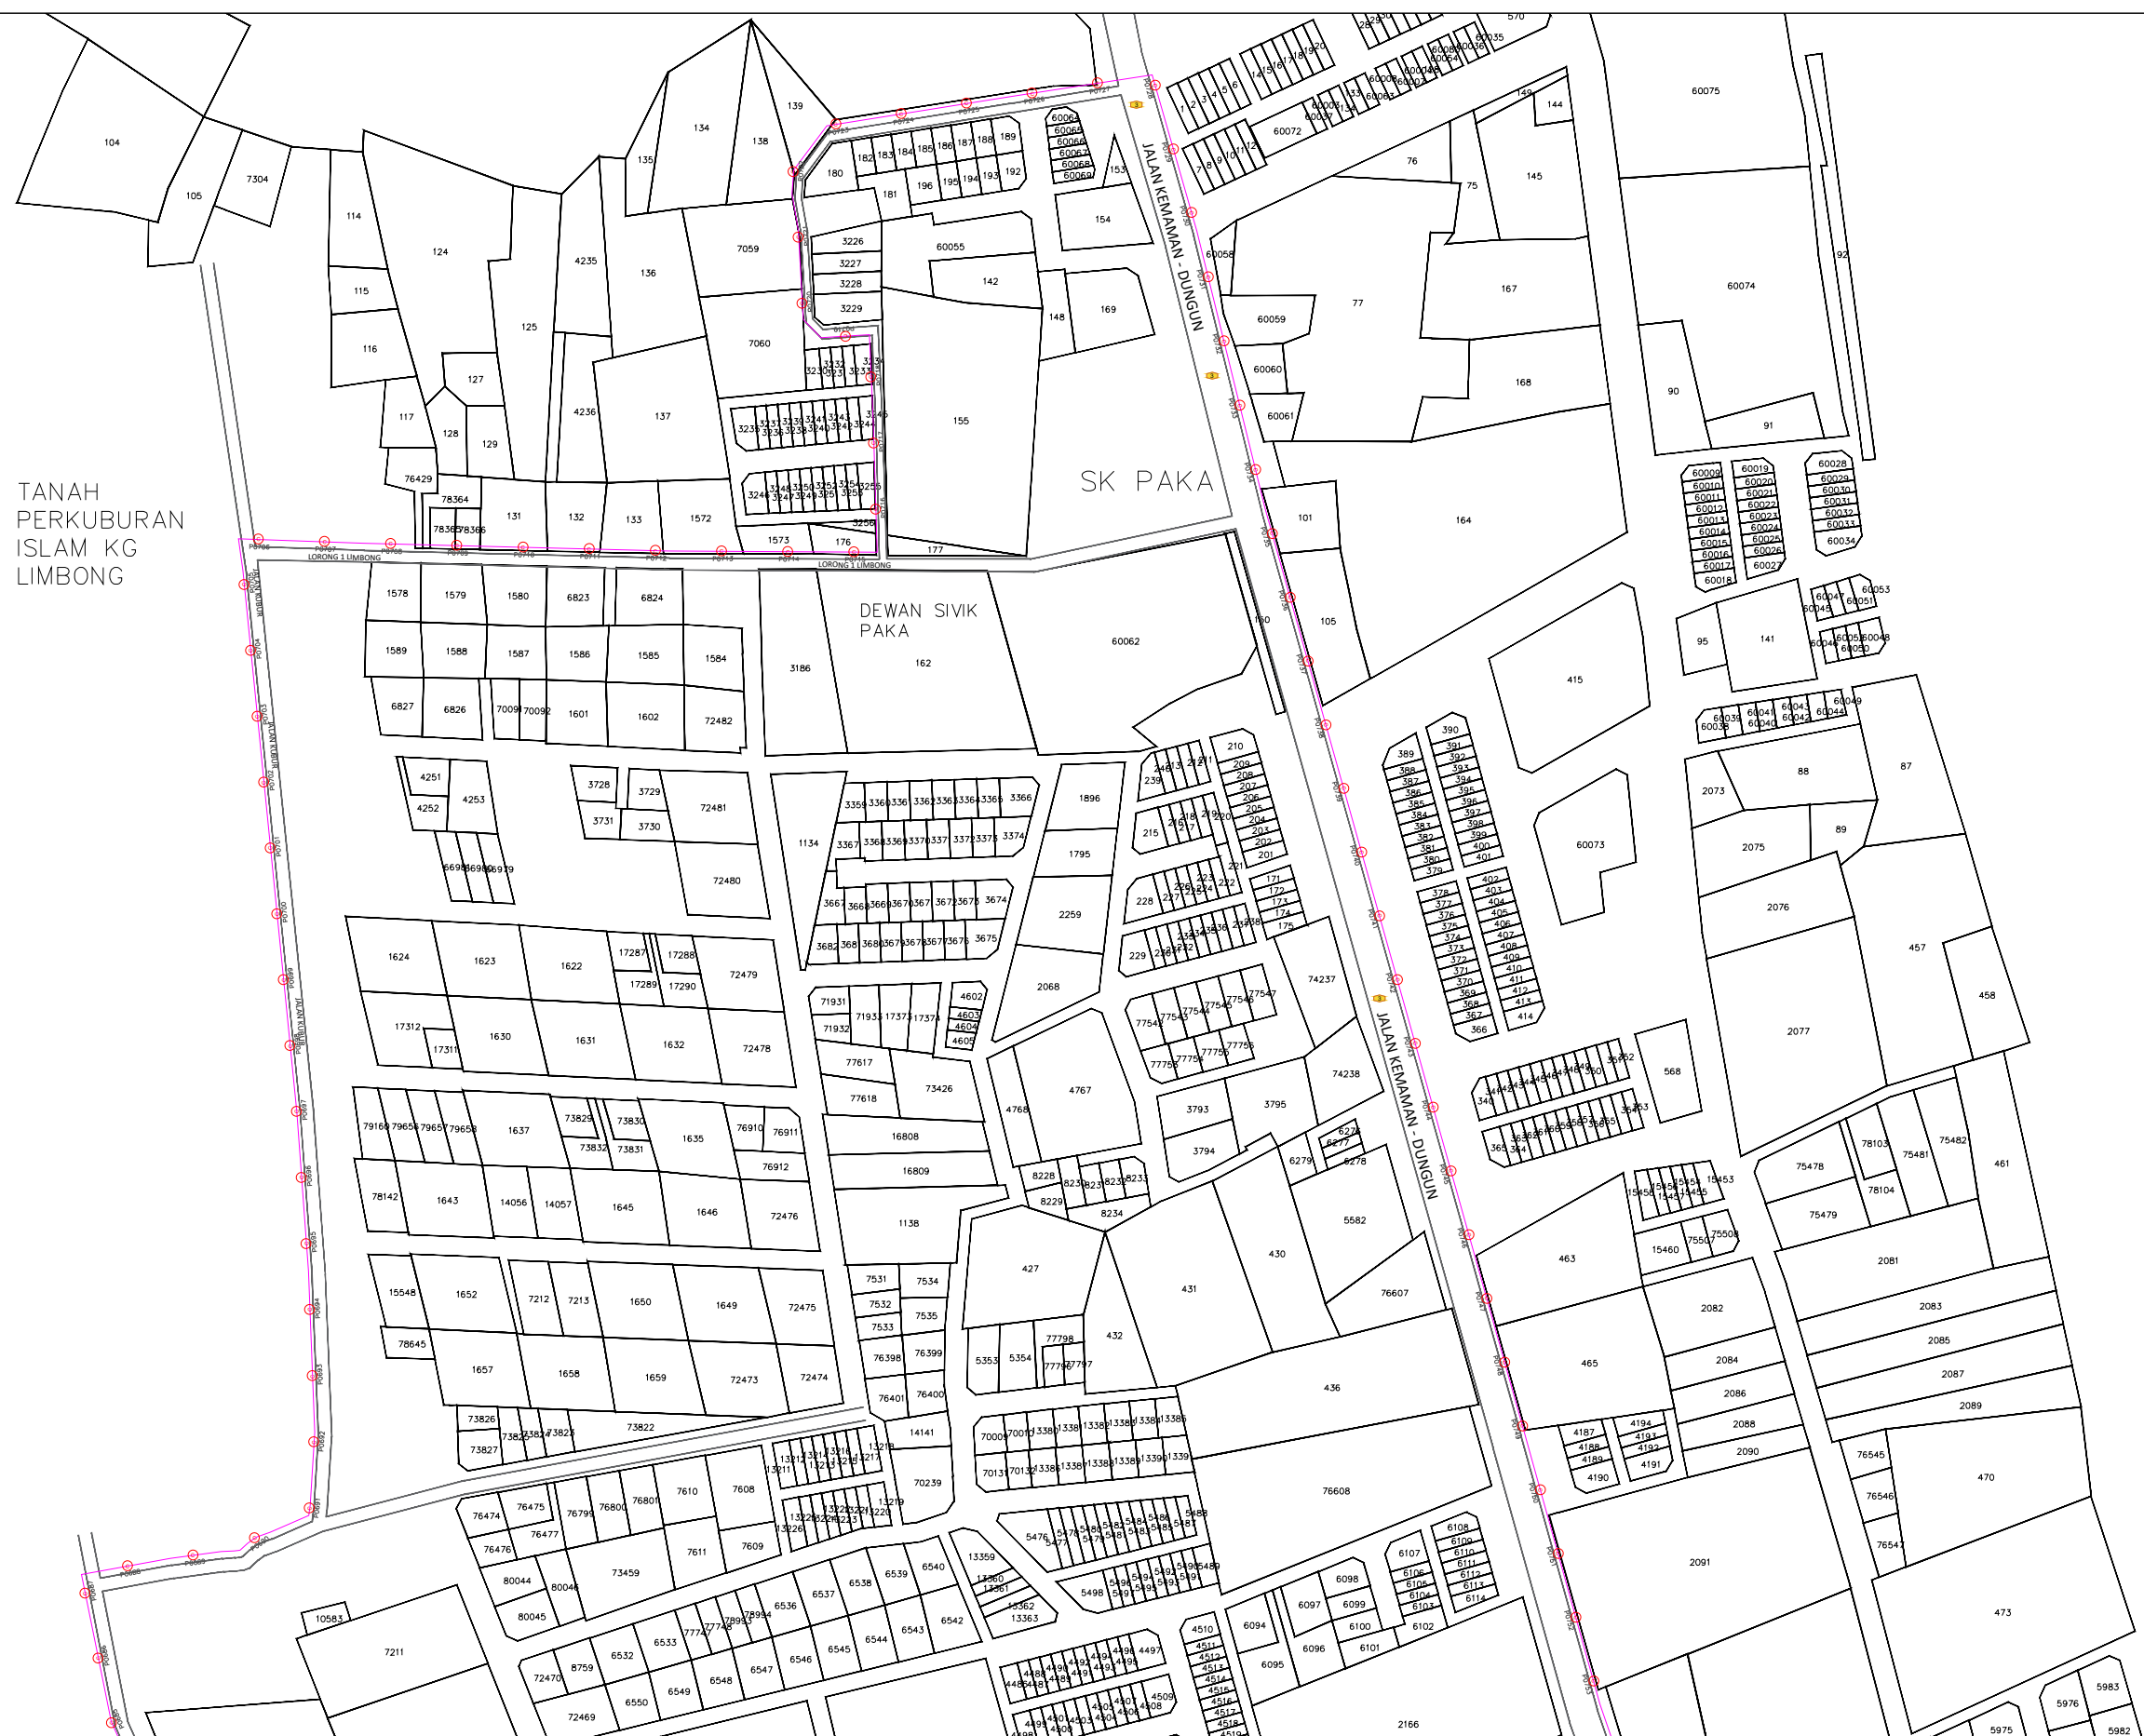

TANAH PERKUBURAN ISLAM KG LIMBONG

SITE NAME : TBA1037 SEKOLAH KEBANGSAAN FELDA SERI RASAU	ENDORSE BY : 	KORIDOR UTILITI TEKNOLOGI TERENGGANU (KUTT) (PELAN INFRASTRUKTUR UTILITI)	SHEET 18/21
STATE : TERENGGANU	VERSION : 1.0	PERMOHONAN HAL AKSES CADANGAN LALUAN GENTIAN FIBER OPTIK & PENANAMAN TIANG BAGI PERMOHONAN IZIN LALU UNTUK PROJEK PERNYEDIAAN DAN PENYELENGGARAAN POINT OF PRESENCE (POP) HUB INFRASTRUKTUR GENTIAN OPTIK BERHAMPIRAN DENGAN SEKOLAH, KAWASAN PERINDUSTRIAN, PREMIS KERAJAAN DAN KOMUNITI SEKITARNYAOLEH KEMENTERIAN KOMUNIKASI DAN MULTIMEDIA (K-KOM)