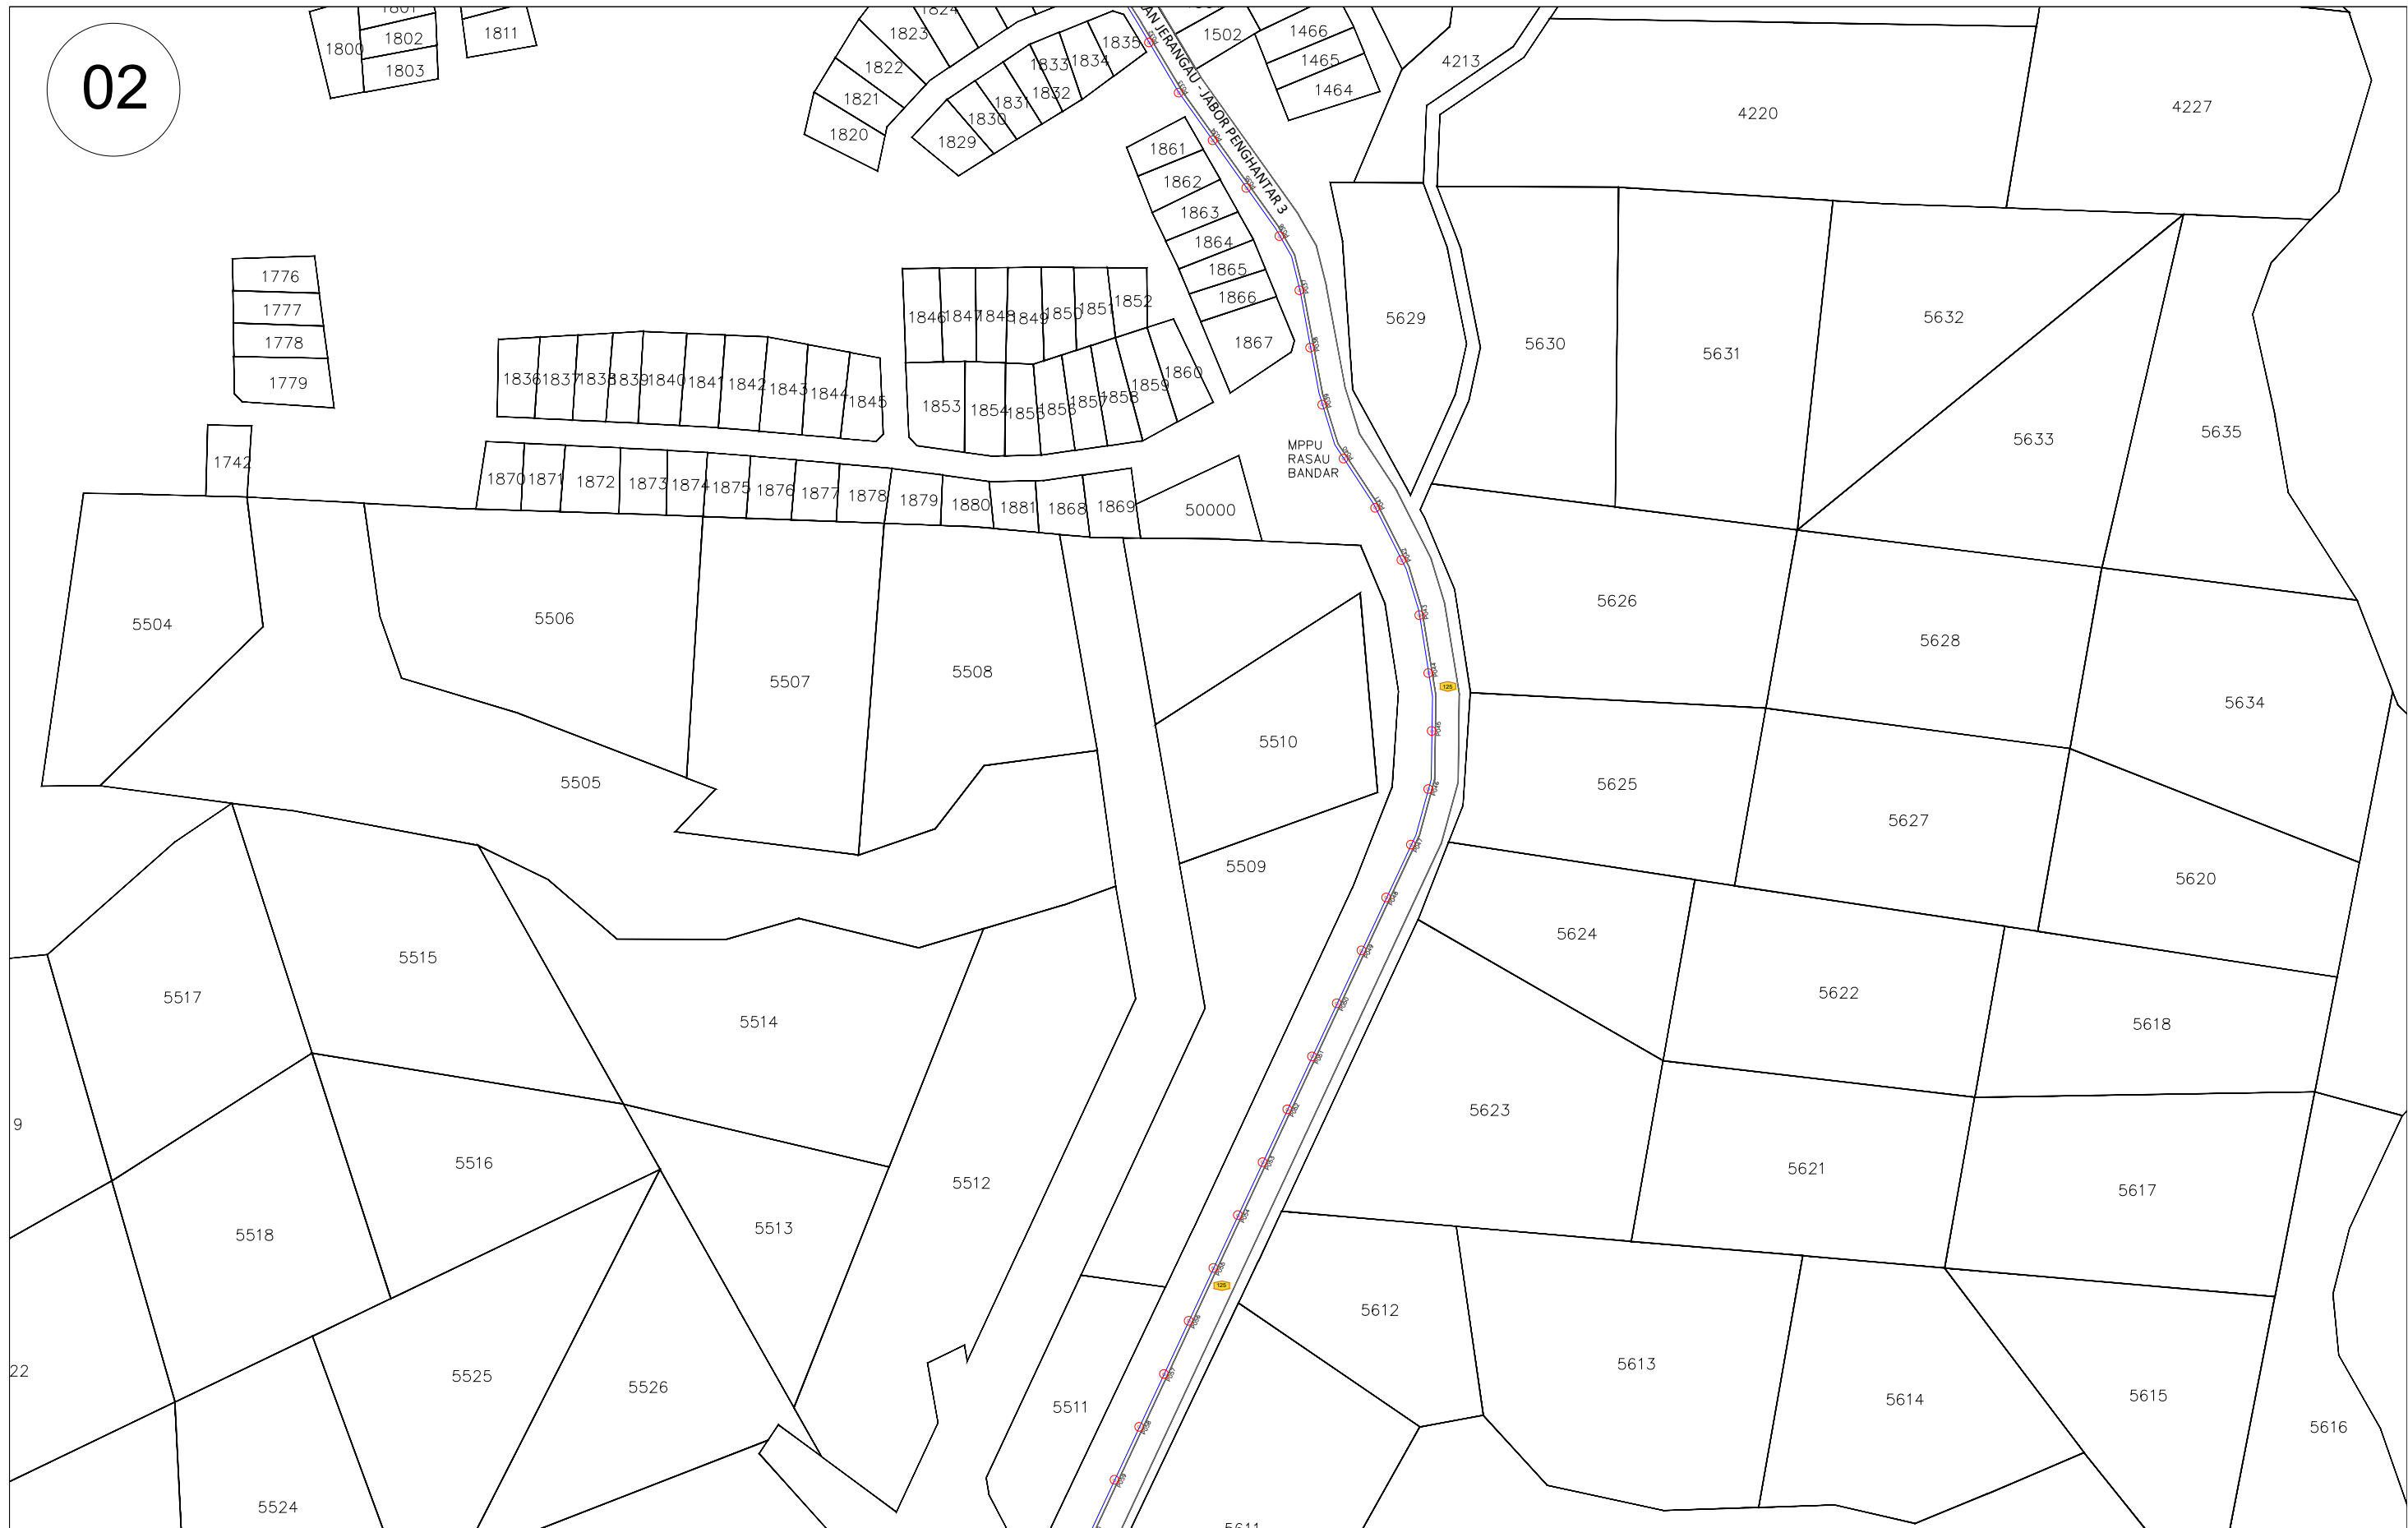

02

SITE NAME : STATE : VERSION :	TBA1037 SEKOLAH KEBANGSAAN FELDA SERI RASAU	ENDORSE BY : 	KORIDOR UTILITI TEKNOLOGI TERENGGANU (KUTT) (PELAN INFRASTRUKTUR UTILITI)	SHEET
	TERENGGANU		PERMOHONAN HAL AKSES CADANGAN LALUAN GENTIAN FIBER OPTIK & PENANAMAN TIANG BAGI PERMOHONAN IZIN LALU UNTUK PROJEK PENYEDIAAN DAN PENYELENGGARAAN POINT OF PRESENCE (POP) HUB INFRASTRUKTUR GENTIAN OPTIK BERHAMPIRAN DENGAN SEKOLAH, KAWASAN PERINDUSTRIAN, PREMIS KERAJAAN DAN KOMUNITI SEKITARNYAOLEH KEMENTERIAN KOMUNIKASI DAN MULTIMEDIA (K-KOM)	2/21
	1.0