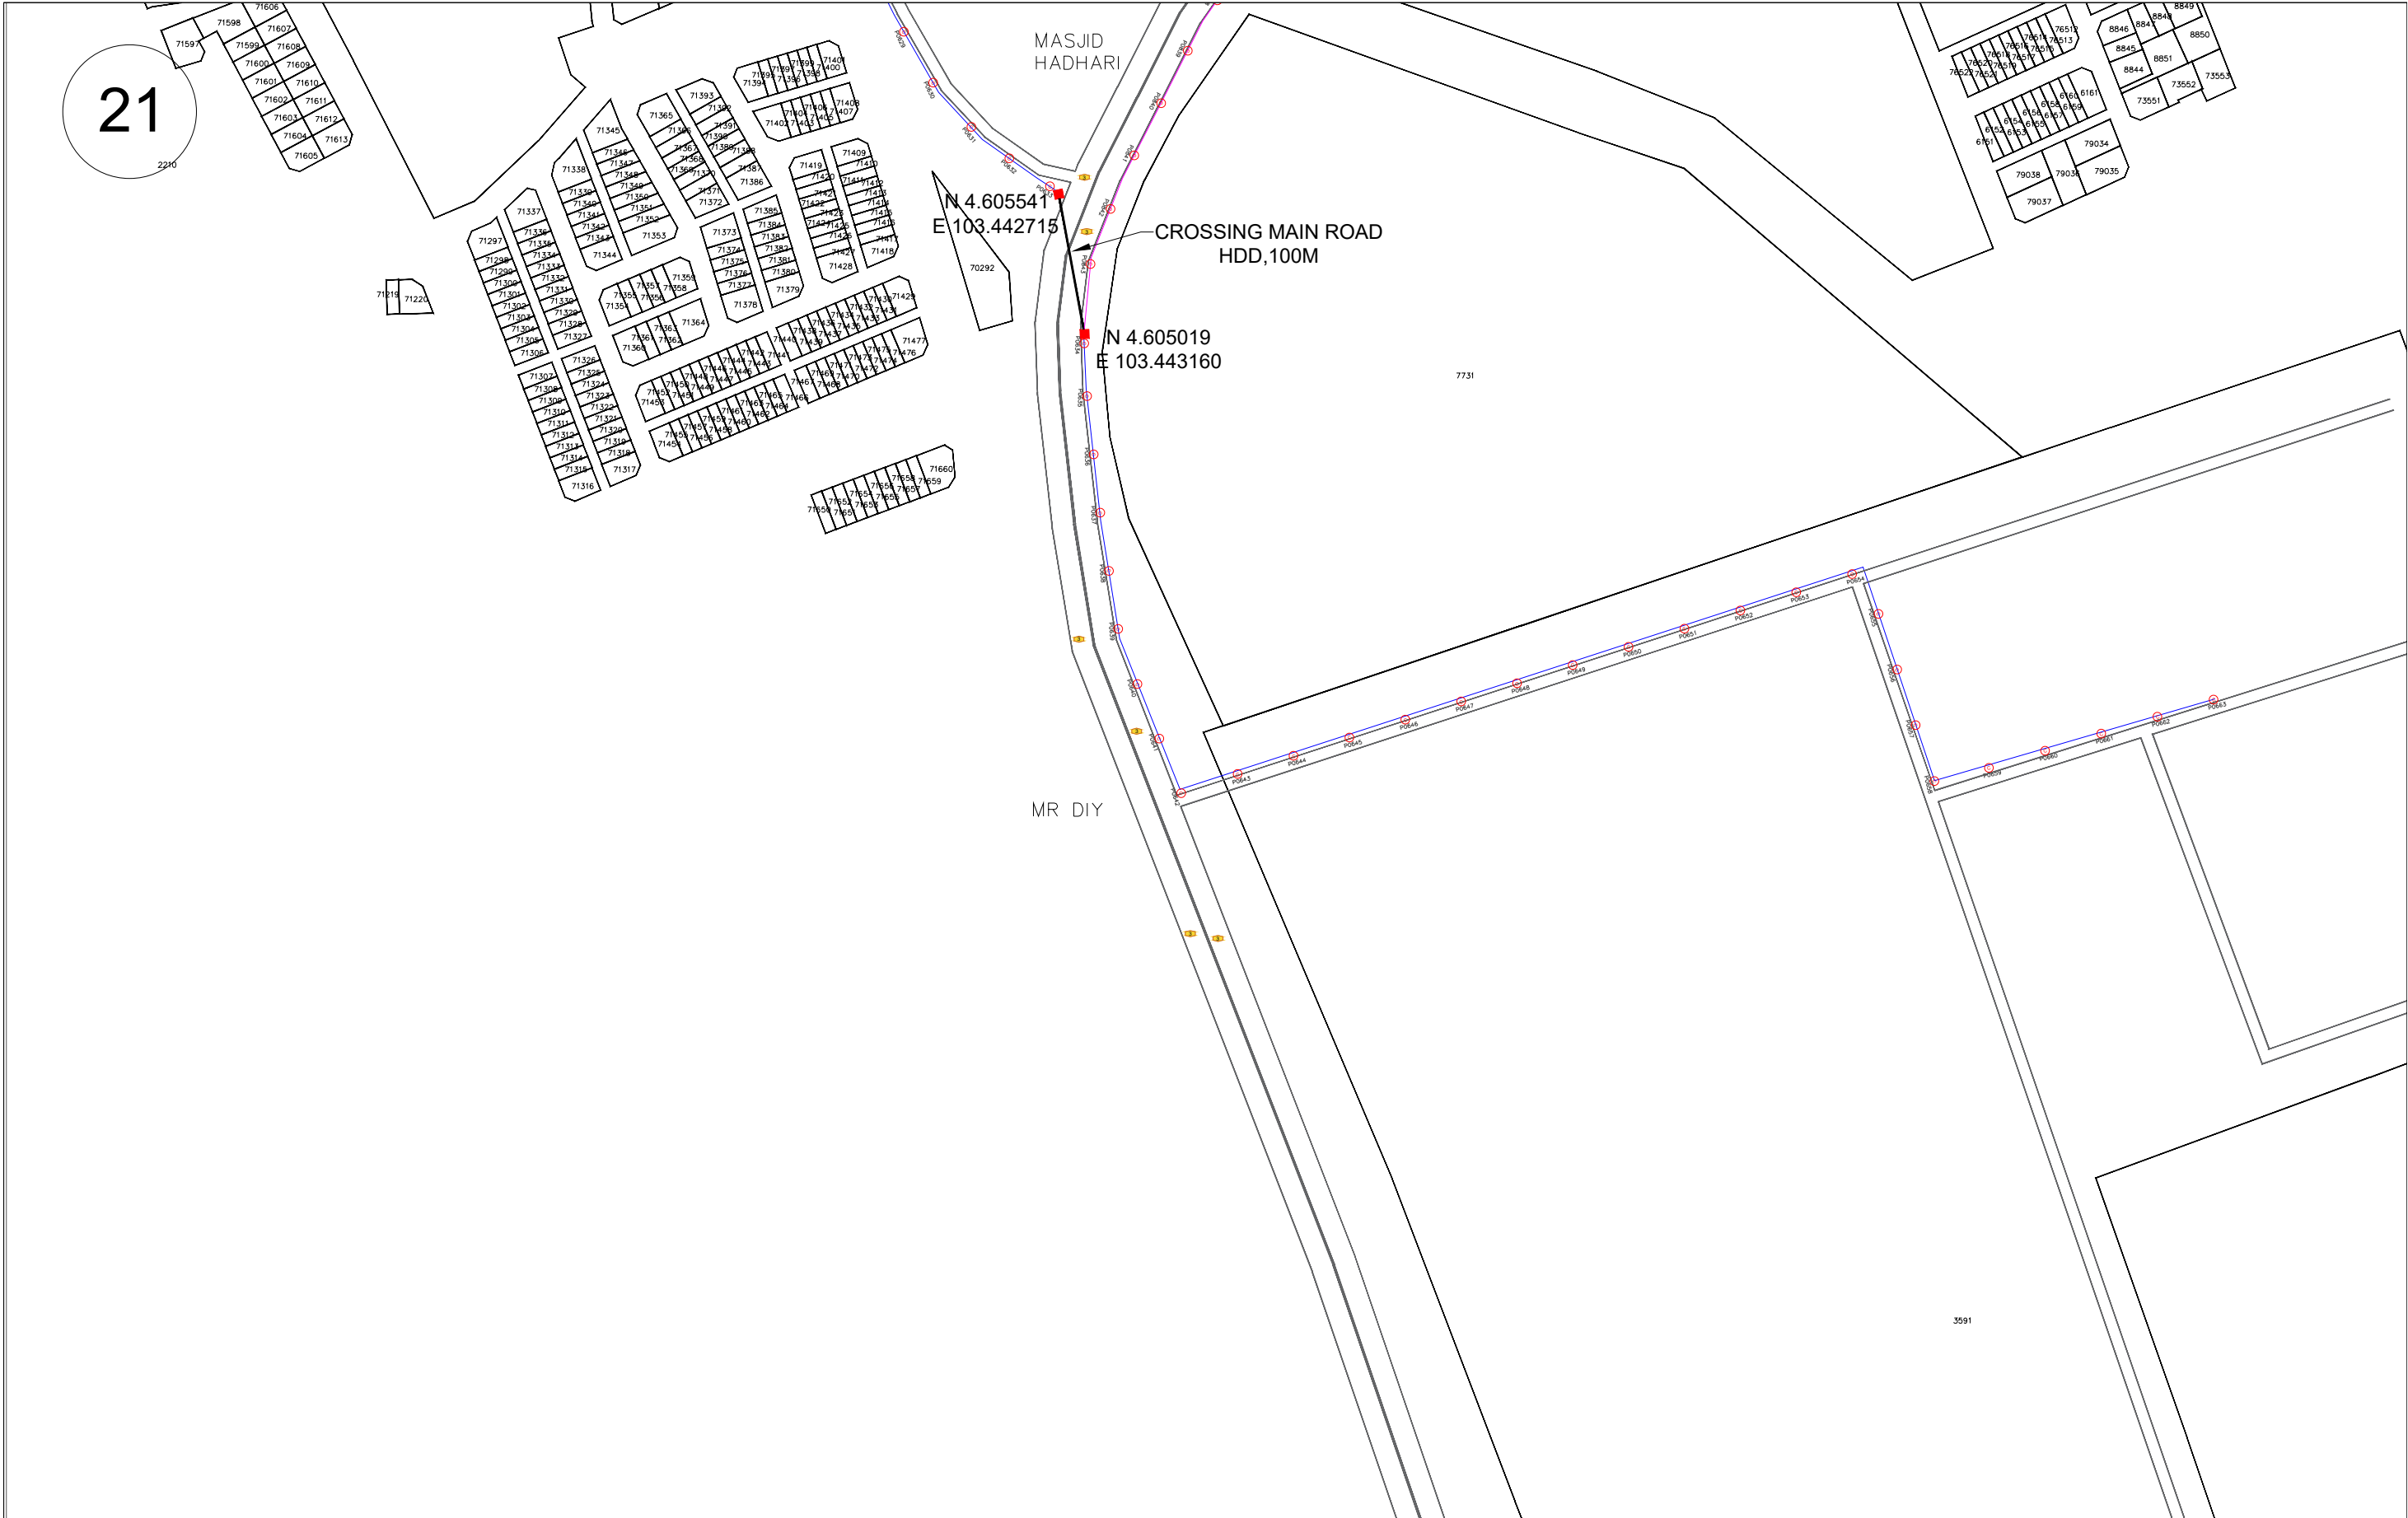

21

SITE NAME :	TBA1037 SEKOLAH KEBANGSAAN FELDA SERI RASAU
STATE :	TERENGGANU
VERSION :	1.0

ENDORSE BY :

KORIDOR UTILITI TEKNOLOGI TERENGGANU (KUTT)
(PELAN INFRASTRUKTUR UTILITI)

PERMOHONAN HAL AKSES CADANGAN LALUAN GENTIAN FIBER OPTIK & PENANAMAN TIANG BAGI PERMOHONAN IZIN LALU UNTUK PROJEK PERNYEDIAAN DAN PENYELENGGARAAN POINT OF PRESENCE (POP) HUB INFRASTRUKTUR GENTIAN OPTIK BERTAMBAHAN DENGAN SEKOLAH, KAWASAN PERINDUSTRIAN, PREMIS KERAJAAN DAN KOMUNITI SEKITARNYAOLEH KEMENTERIAN KOMUNIKASI DAN MULTIMEDIA (K-KOM)

SHEET

21/21