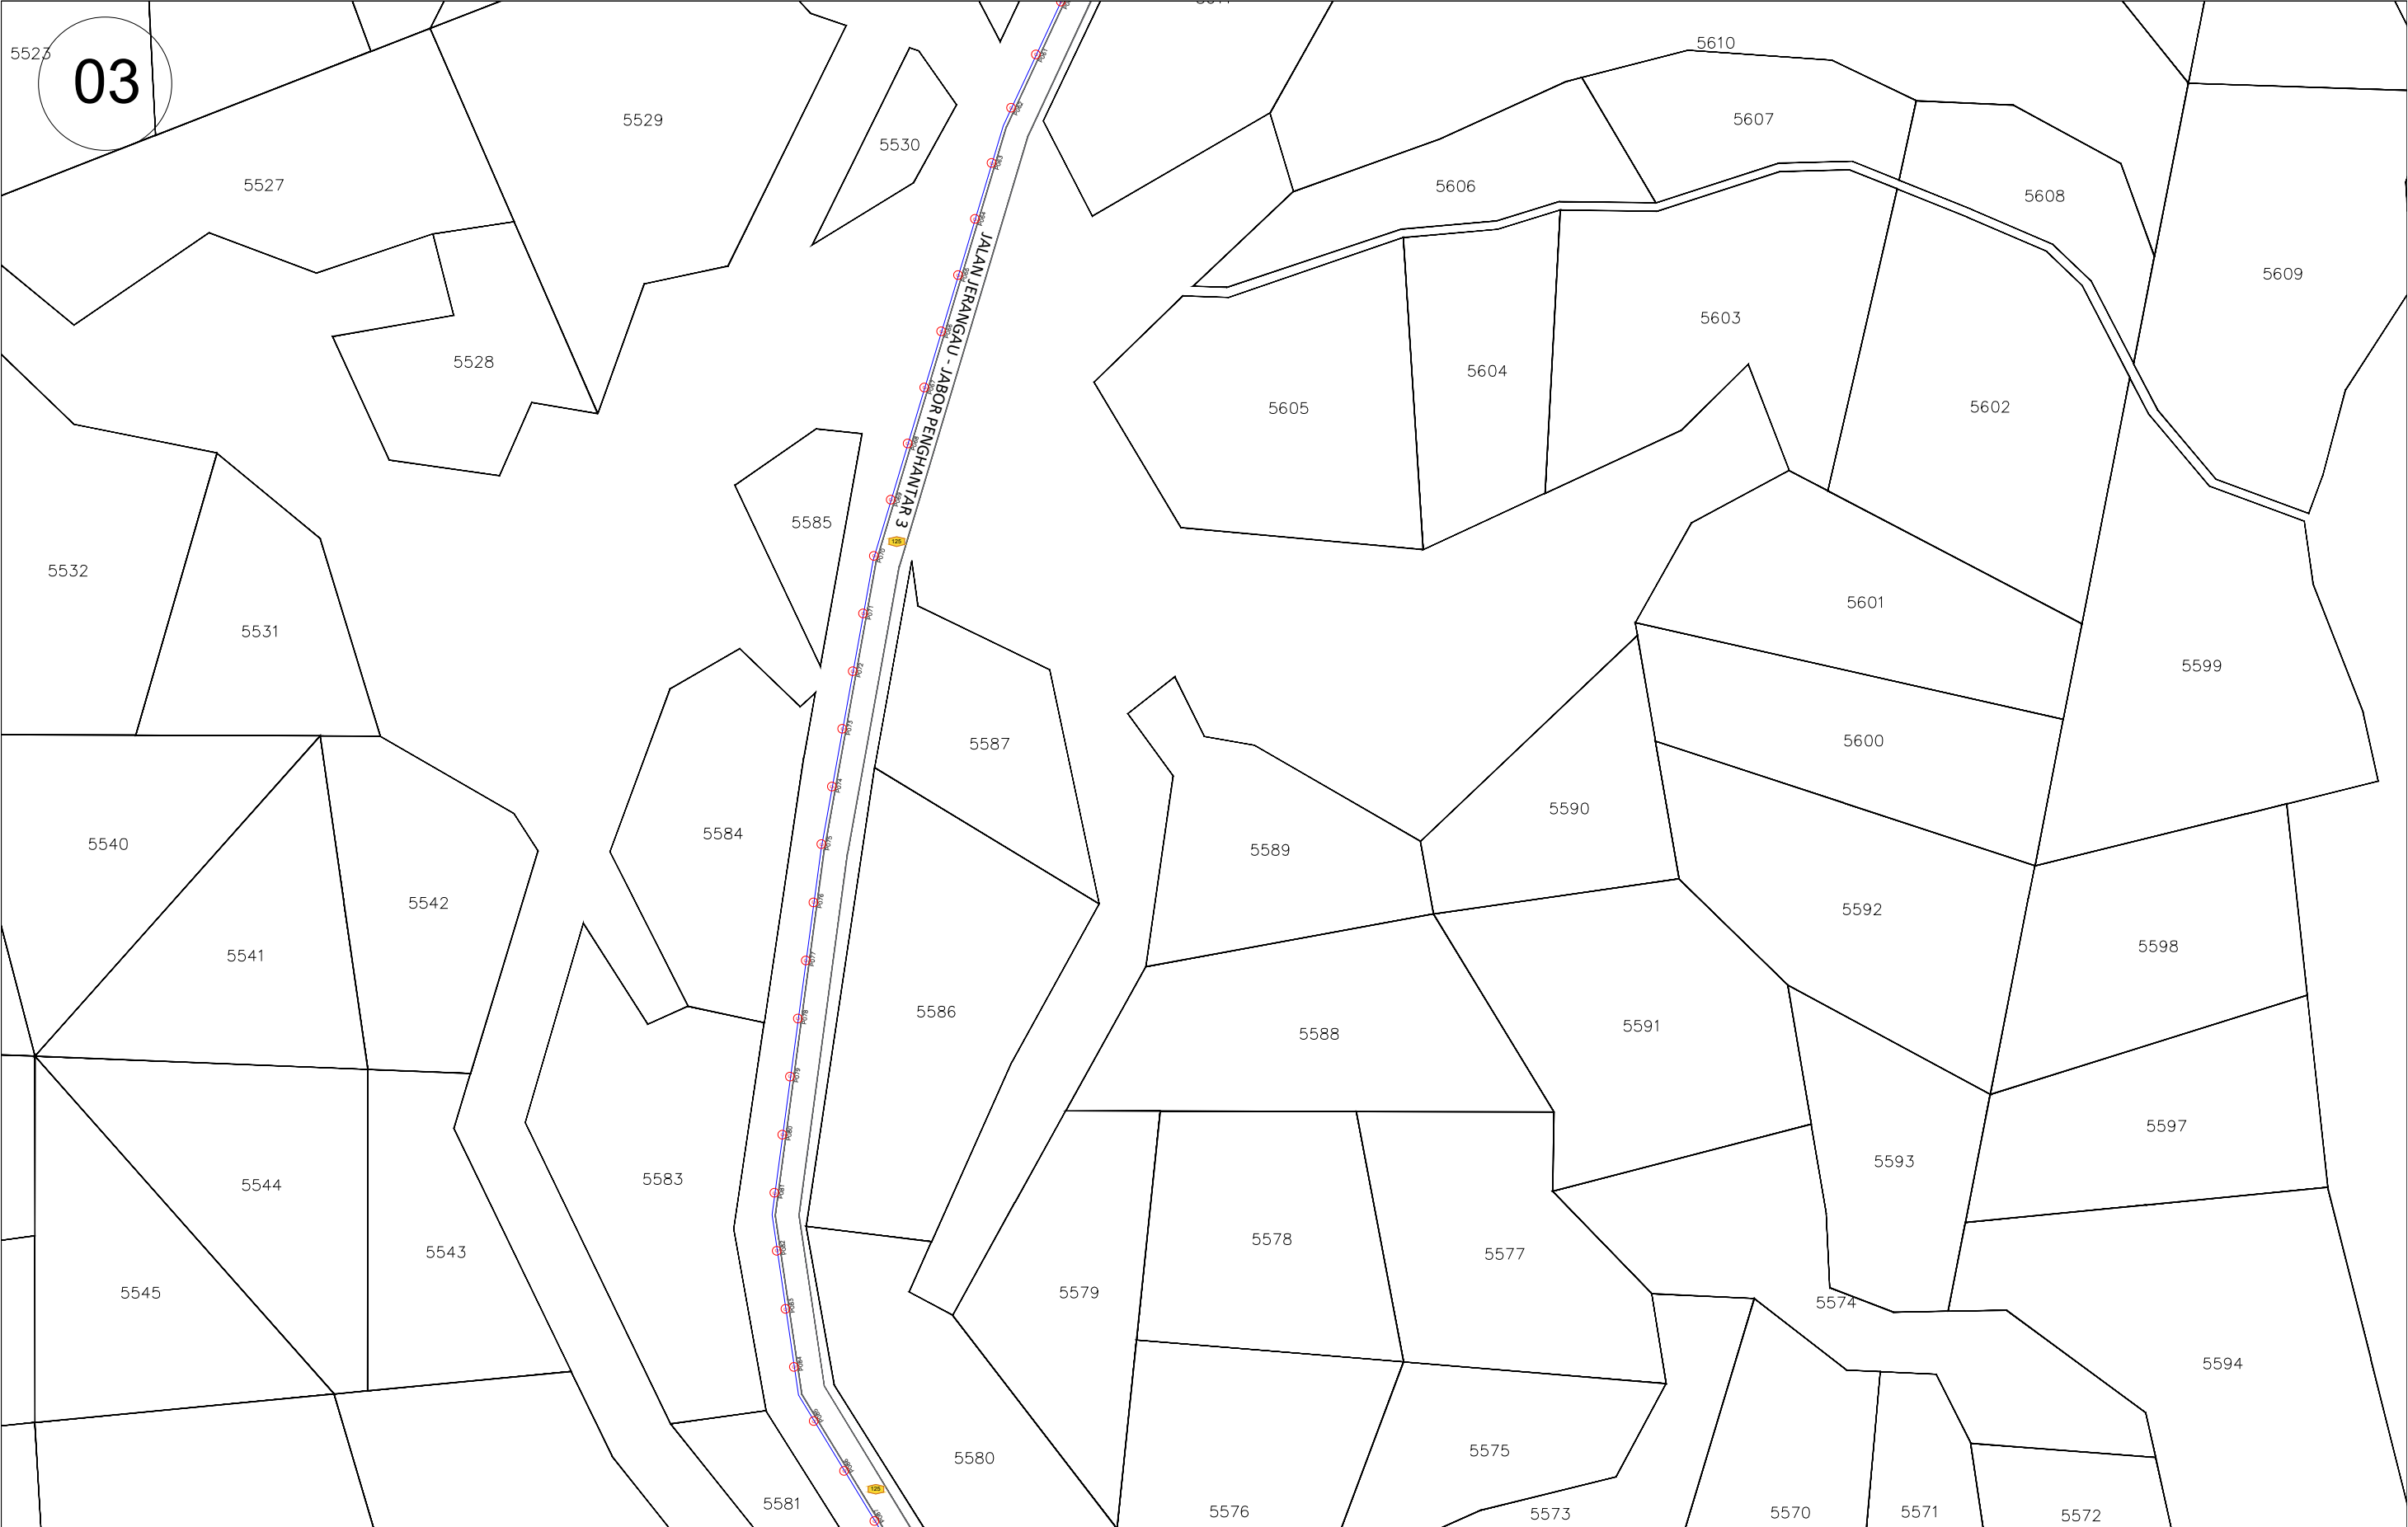

YTL COMMUNICATIONS	SITE NAME :	TBA1037 SEKOLAH KEBANGSAAN FELDA SERI RASAU	ENDORSE BY :	KORIDOR UTILITI TEKNOLOGI TERENGGANU (KUTT) (PELAN INFRASTRUKTUR UTILITI)	SHEET
	STATE :	TERENGGANU		PERMOHONAN HAL AKSES CADANGAN LALUAN GENTIAN FIBER OPTIK & PENANAMAN TIANG BAGI PERMOHONAN IZIN LALU UNTUK PROJEK PENYEDIAAN DAN PENYELENGGARAAN POINT OF PRESENCE (POP) HUB INFRASTRUKTUR GENTIAN OPTIK BERHAMPIRAN DENGAN SEKOLAH, KAWASAN PERINDUSTRIAN, PREMIS KERAJAAN DAN KOMUNITI SEKITARNYAOLEH KEMENTERIAN KOMUNIKASI DAN MULTIMEDIA (K-KOM)	3/21
	VERSION :	1.0