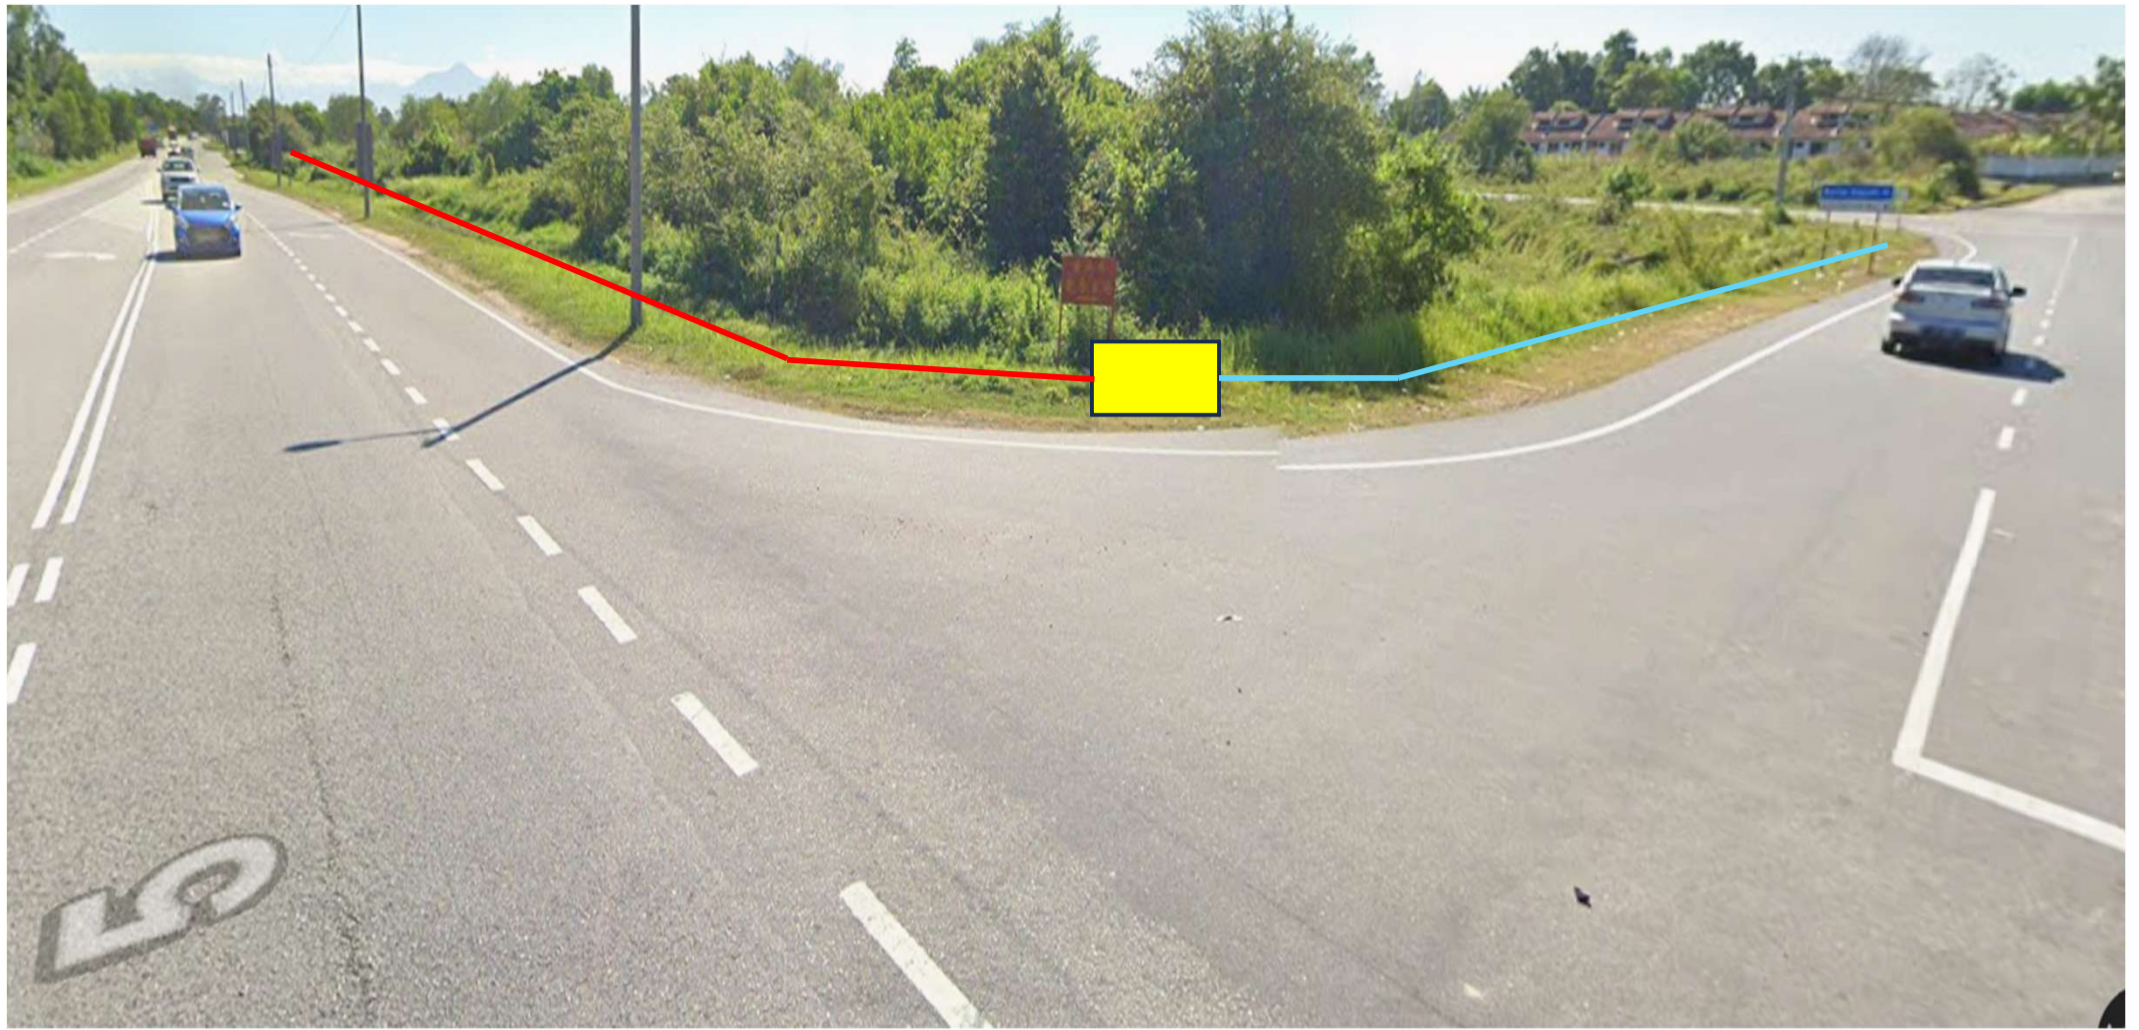

SSU WEI DAT – LORONG BEMBAN 2
HDD

LORONG BEMBAN 2 – LORONG BEMBAN
OPEN CUT

LORONG BEMBAN – JALAN BEMBAN
HDD

JALAN BEMBAN
HDD

JALAN BEMBAN
OPEN CUT

JALAN DATARAN BEMBAN UTAMA
HDD & OPEN CUT

LEBUHRAYA IPOH - LUMUT
HDD

LEBUHRAYA IPOH-LUMUT – SIMPANG PUSING
HDD

SUNGAI JOHAN
HDD

LEBUHRAYA IPOH-LUMUT – JALAN LAHAT
HDD

JALAN LAHAT – PRSN SRI PENGKALAN 4
HDD & OPEN CUT

PRSN SRI PENGKALAN 4
OPEN CUT

JALAN JOHAN 1
OPEN CUT

JALAN JOHAN 1 – JALAN JOHAN 2
OPEN CUT & HDD

JALAN JOHAN 2
OPEN CUT

JALAN JOHAN 2
OPEN CUT & HDD

PMU PENGKALAN INDUSTRI
OPEN CUT