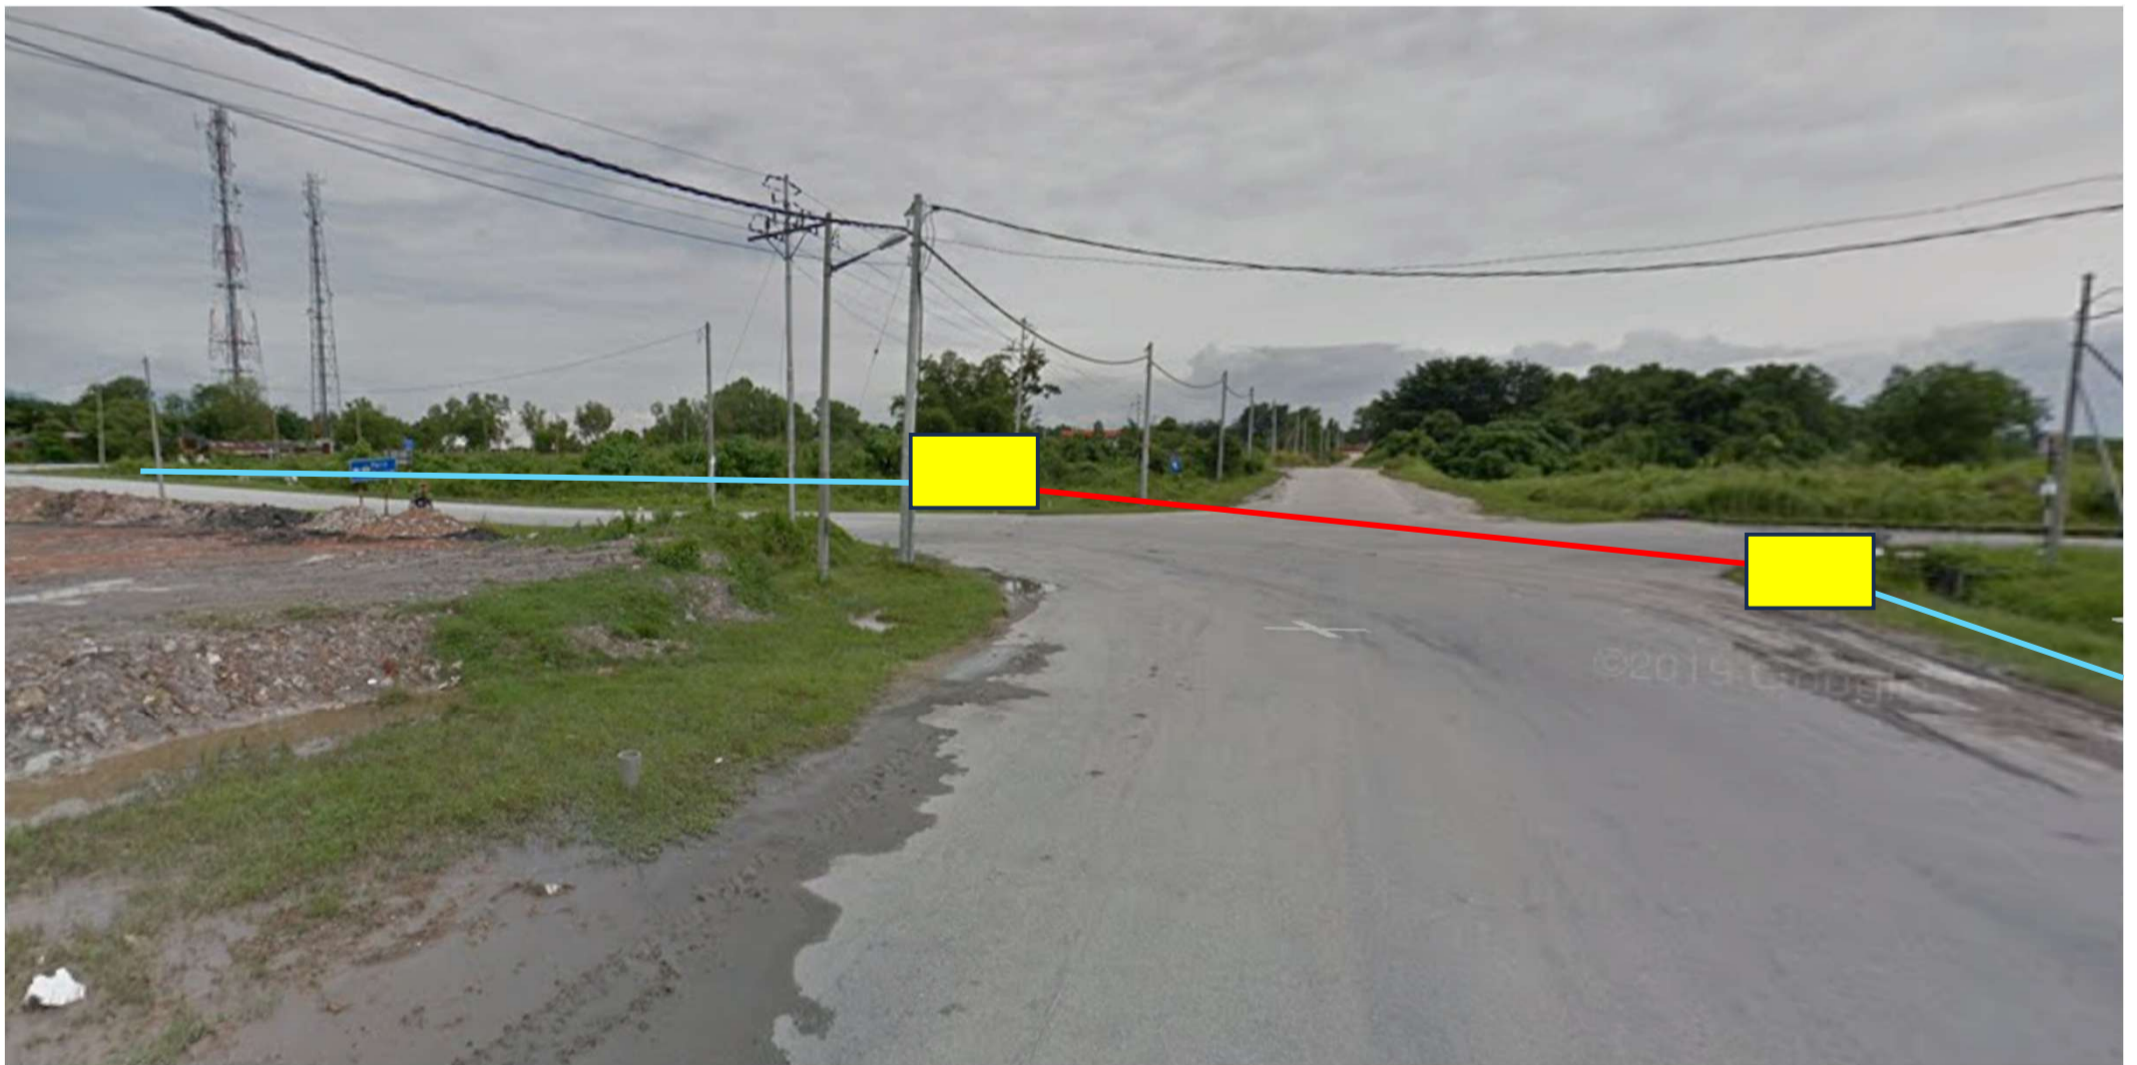

SSU WEI DAT – LORONG BEMBAN 2
HDD

LORONG BEMBAN 2 – LORONG BEMBAN
OPEN CUT

LORONG BEMBAN – JALAN BEMBAN
HDD

JALAN BEMBAN
HDD

JALAN BEMBAN
OPEN CUT

JALAN DATARAN BEMBAN UTAMA
HDD & OPEN CUT

LEBUHRAYA IPOH - LUMUT
HDD

LEBUHRAYA IPOH-LUMUT – SIMPANG PUSING
HDD

SUNGAI JOHAN
HDD

LEBUHRAYA IPOH-LUMUT – JALAN LAHAT
HDD

JALAN LAHAT – PRSN SRI PENGKALAN 4
HDD & OPEN CUT

PRSN SRI PENGKALAN 4
OPEN CUT

JALAN JOHAN 1
OPEN CUT

JALAN JOHAN 1 – JALAN JOHAN 2
OPEN CUT & HDD