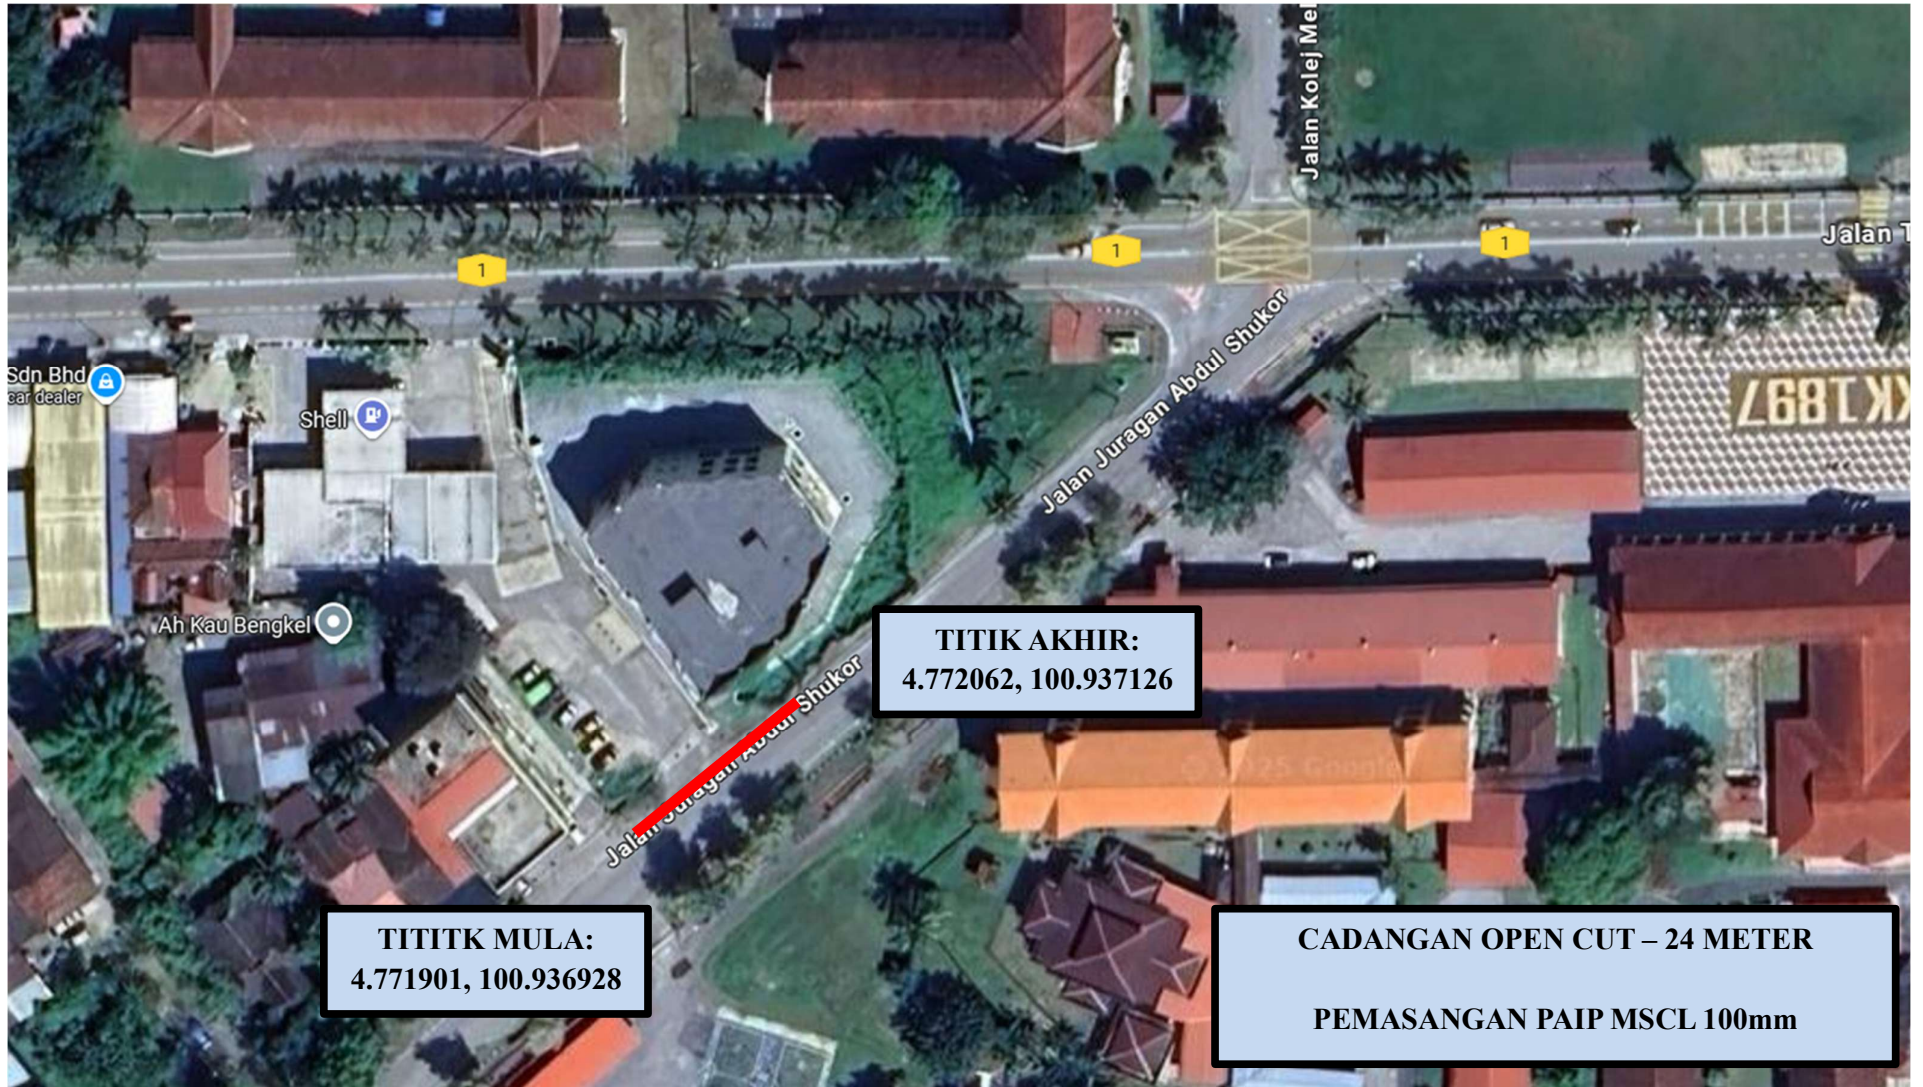

PETA PENANDAAN LOKASI (LI YEW CHOON)

Enterprise

Google

Jalan Juragan Abdul Shukor

Jalan Juragan Abdul Shukor

Google Maps

Imagery ©2025 Airbus, Maxar Technologies, Map data ©2025 Google, Malayaia, Terms, Privacy, Send Product Feedback

TITIK AKHIR:
4.772062, 100.937126

TITIK MULA:
4.771901, 100.936928

GAMBAR LOKASI

TITIK MULA:
4.771901, 100.936928

TITIK AKHIR:
4.772062, 100.937126