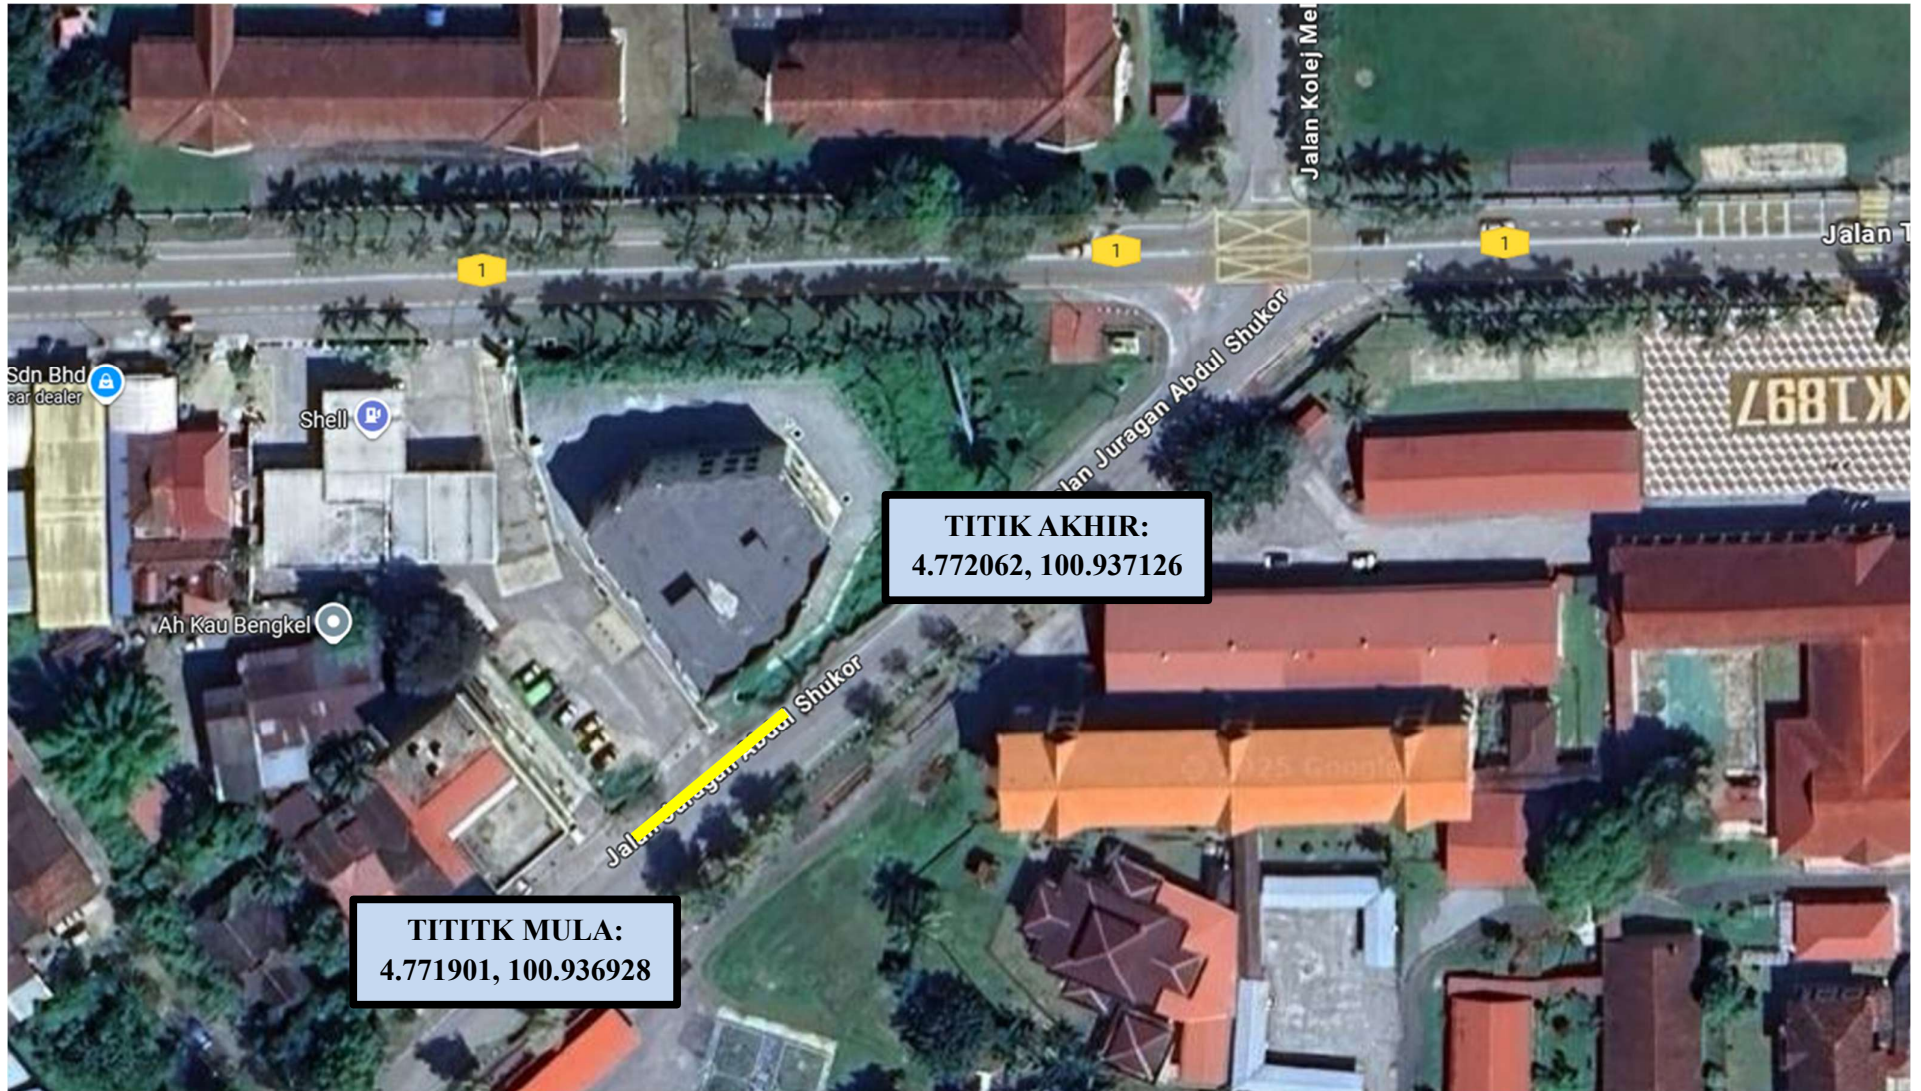

PETA PENANDAAN LOKASI (LI YEW CHOON)

Enterprise

Google

Jalan Juragan Abdul Shukor

Jalan Juragan Abdul Shukor

Google Maps

Imagery ©2025 Airbus, Maxar Technologies, Map data ©2025 Google, Malayaia, Terms, Privacy, Send Product Feedback

TITIK AKHIR:
4.772062, 100.937126

TITIK MULA:
4.771901, 100.936928

GAMBAR LOKASI

TITIK MULA:
4.771901, 100.936928

TITIK AKHIR:
4.772062, 100.937126