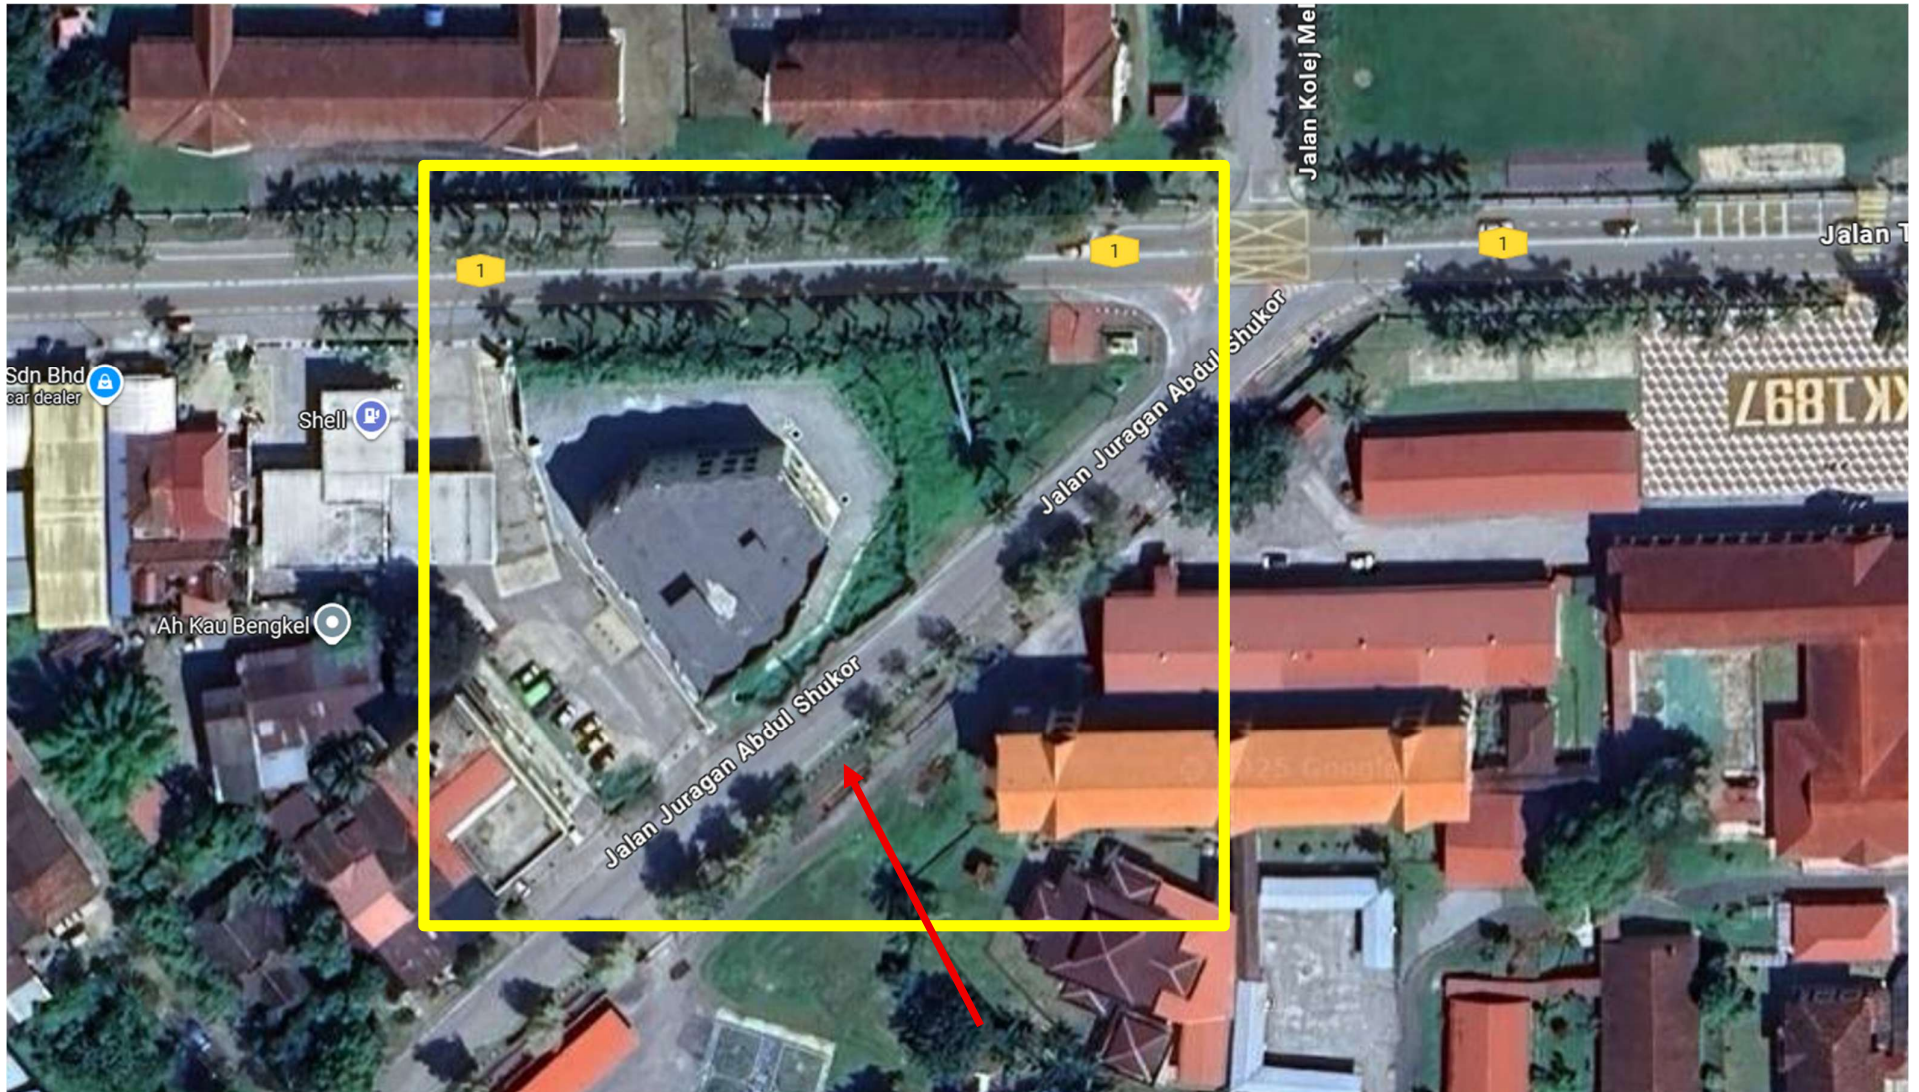

PETA PENANDAAN LOKASI (LI YEW CHOON)

Enterprise

Google

Jalan Juragan Abdul Shukor

Jalan Juragan Abdul Shukor

Google Maps

Imagery ©2025 Airbus, Maxar Technologies, Map data ©2025 Google, Malayaia, Terms, Privacy, Send Product Feedback

TITIK AKHIR:
4.772062, 100.937126

TITIK MULA:
4.771901, 100.936928

GAMBAR LOKASI

TITIK MULA:
4.771901, 100.936928

TITIK AKHIR:
4.772062, 100.937126