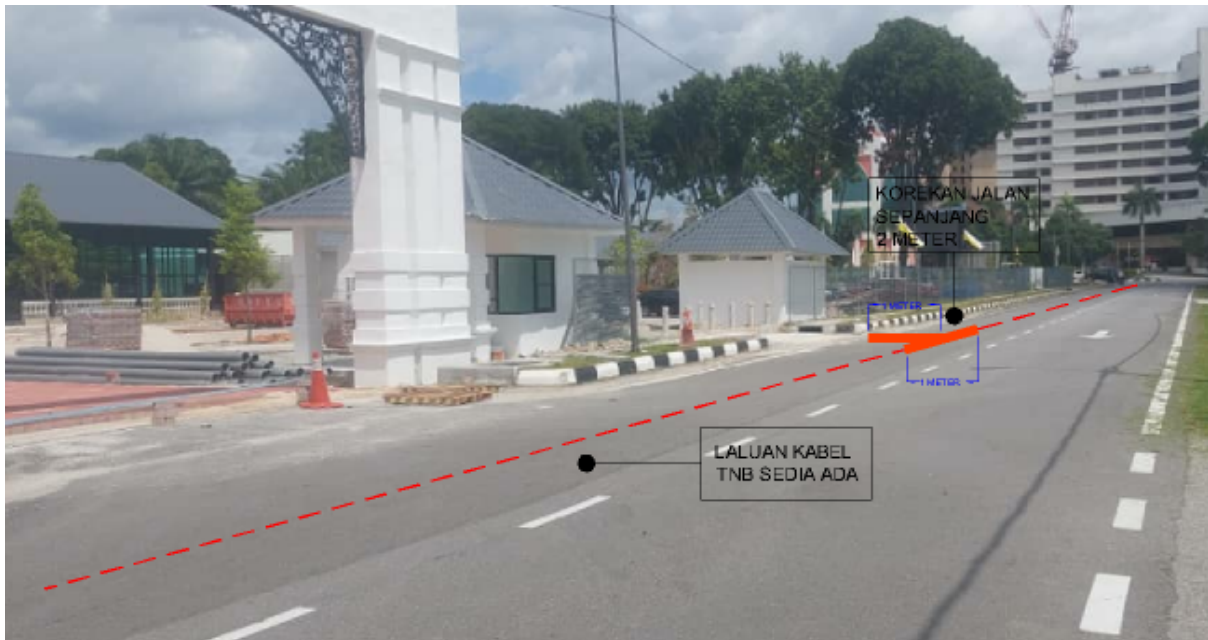

PERMOHONAN BEKALAN ELEKTRIK KE CADANGAN PEMBANGUNAN "THE PALOH" DI ATAS LOT 20574 DAN LOT 34755, JALAN TAMAN KINTA, TAMAN CHATEAU, IPOH, PERAK DARUL RIDZUAN UNTUK TETUAN PERBADANAN PERTANIAN NEGERI PERAK (PPNP).

PADANGAN DARI SEBELAH KANAN

PANDANGAN DARI SEBELAH KIRI