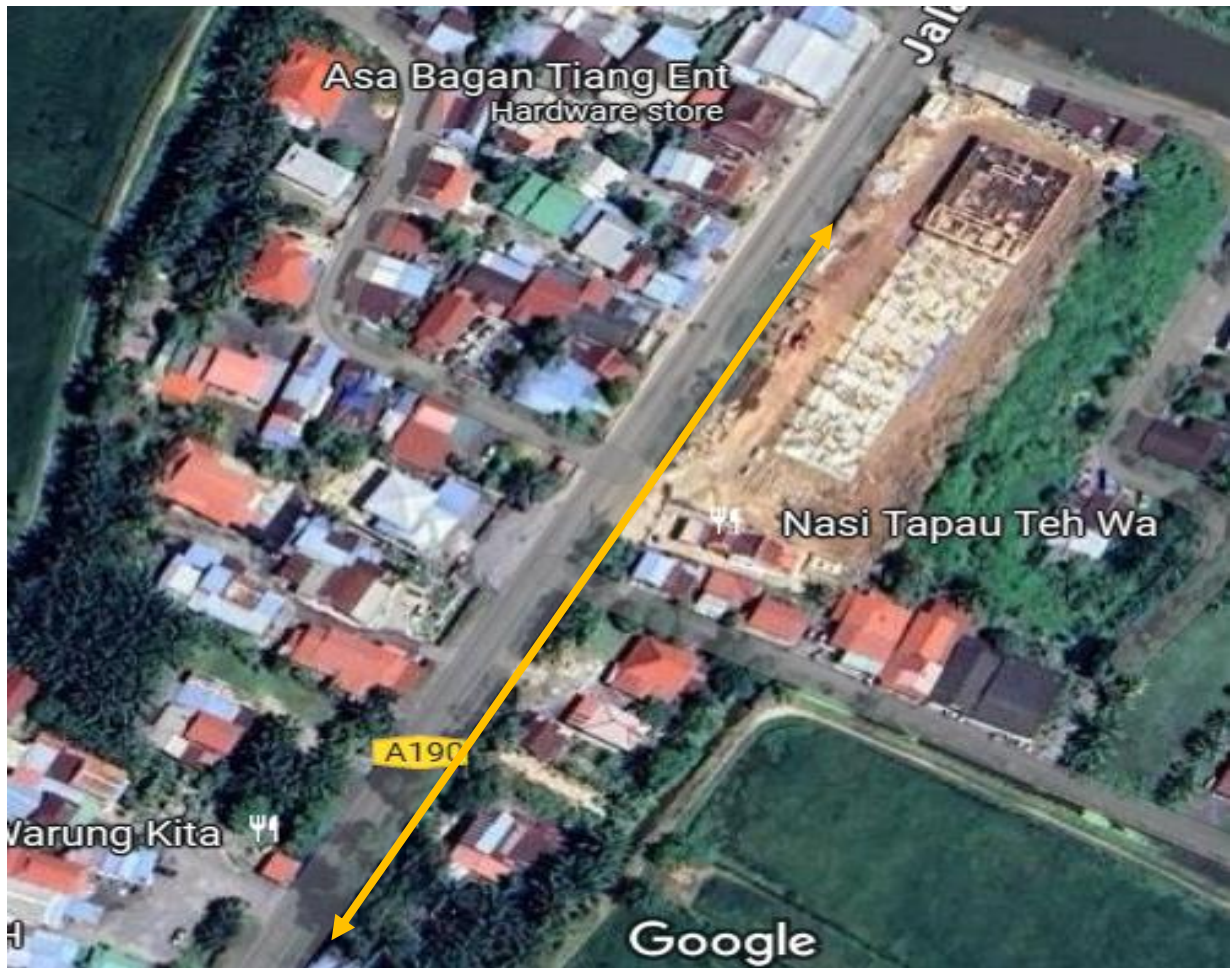

## LOKASI PEMASANGAN LAMPU JALAN

NAMA JALAN: JALAN BESAR A190

KOORDINAT MULA : 5.10113,100.40634

KOORDINAT AKHIR : 5.10016,100.40583

KAEDAH: OPEN CUT

LOKASI PEMASANGAN LAMPU JALAN DAN PEMYAMBUNGAN KABEL BEKALAN ELEKTRIK(TNB)

NAMA JALAN : JALAN BESAR (JALAN NEGERI A190)

KOORDINAT MULA :5.10061,100.406099

KOORDINAT AKHIR:5.10058,100.40602

KOORDINAT MULA:5.100706,100.406139

KOORDINAT AKHIR:5.10085,100.40617

KAEDAH:HDD