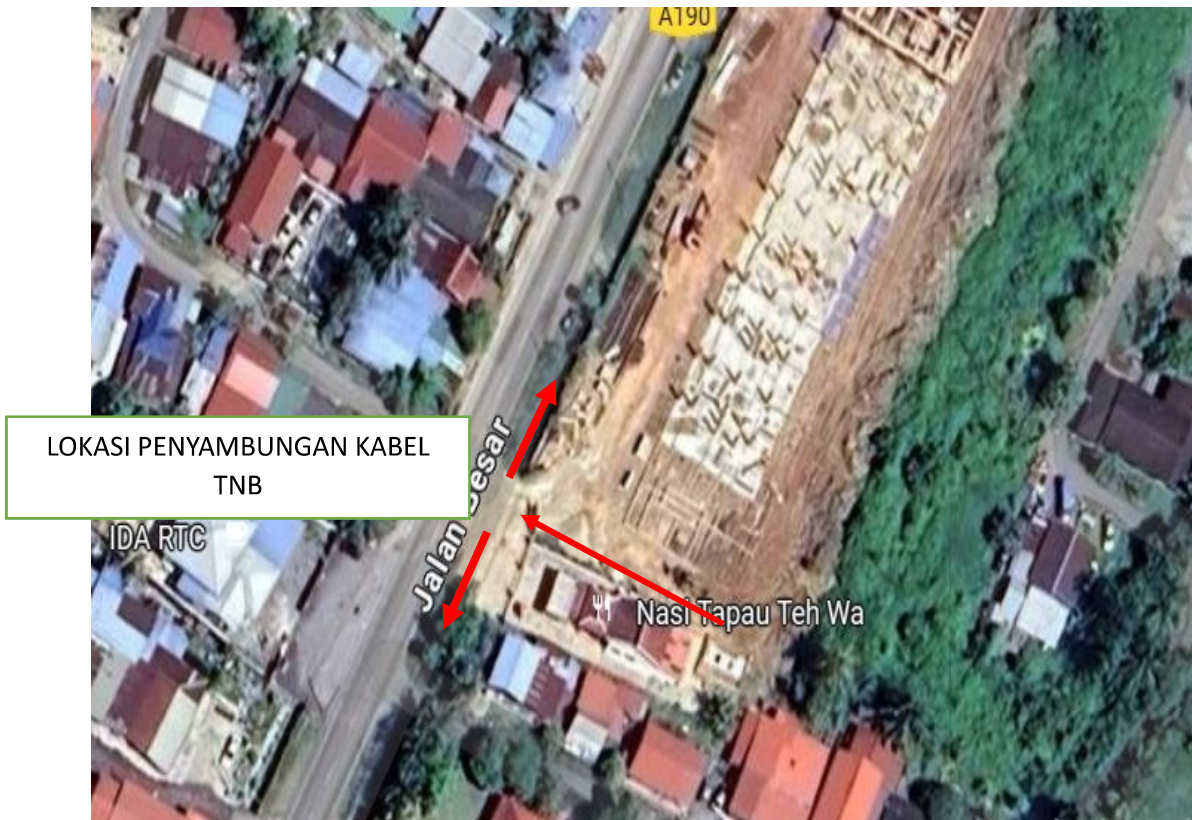

## LOKASI PEMASANGAN LAMPU JALAN

NAMA JALAN: JALAN BESAR A190

KOORDINAT MULA : 5.10113,100.40634

KOORDINAT AKHIR : 5.10016,100.40583

KAEDAH: OPEN CUT

LOKASI PEMASANGAN LAMPU JALAN DAN PEMYAMBUNGAN KABEL BEKALAN ELEKTRIK(TNB)

NAMA JALAN : JALAN BESAR (JALAN NEGERI A190)

KOORDINAT MULA :5.10061,100.406099

KOORDINAT AKHIR:5.10058,100.40602

KOORDINAT MULA:5.100706,100.406139

KOORDINAT AKHIR:5.10085,100.40617

KAEDAH:HDD