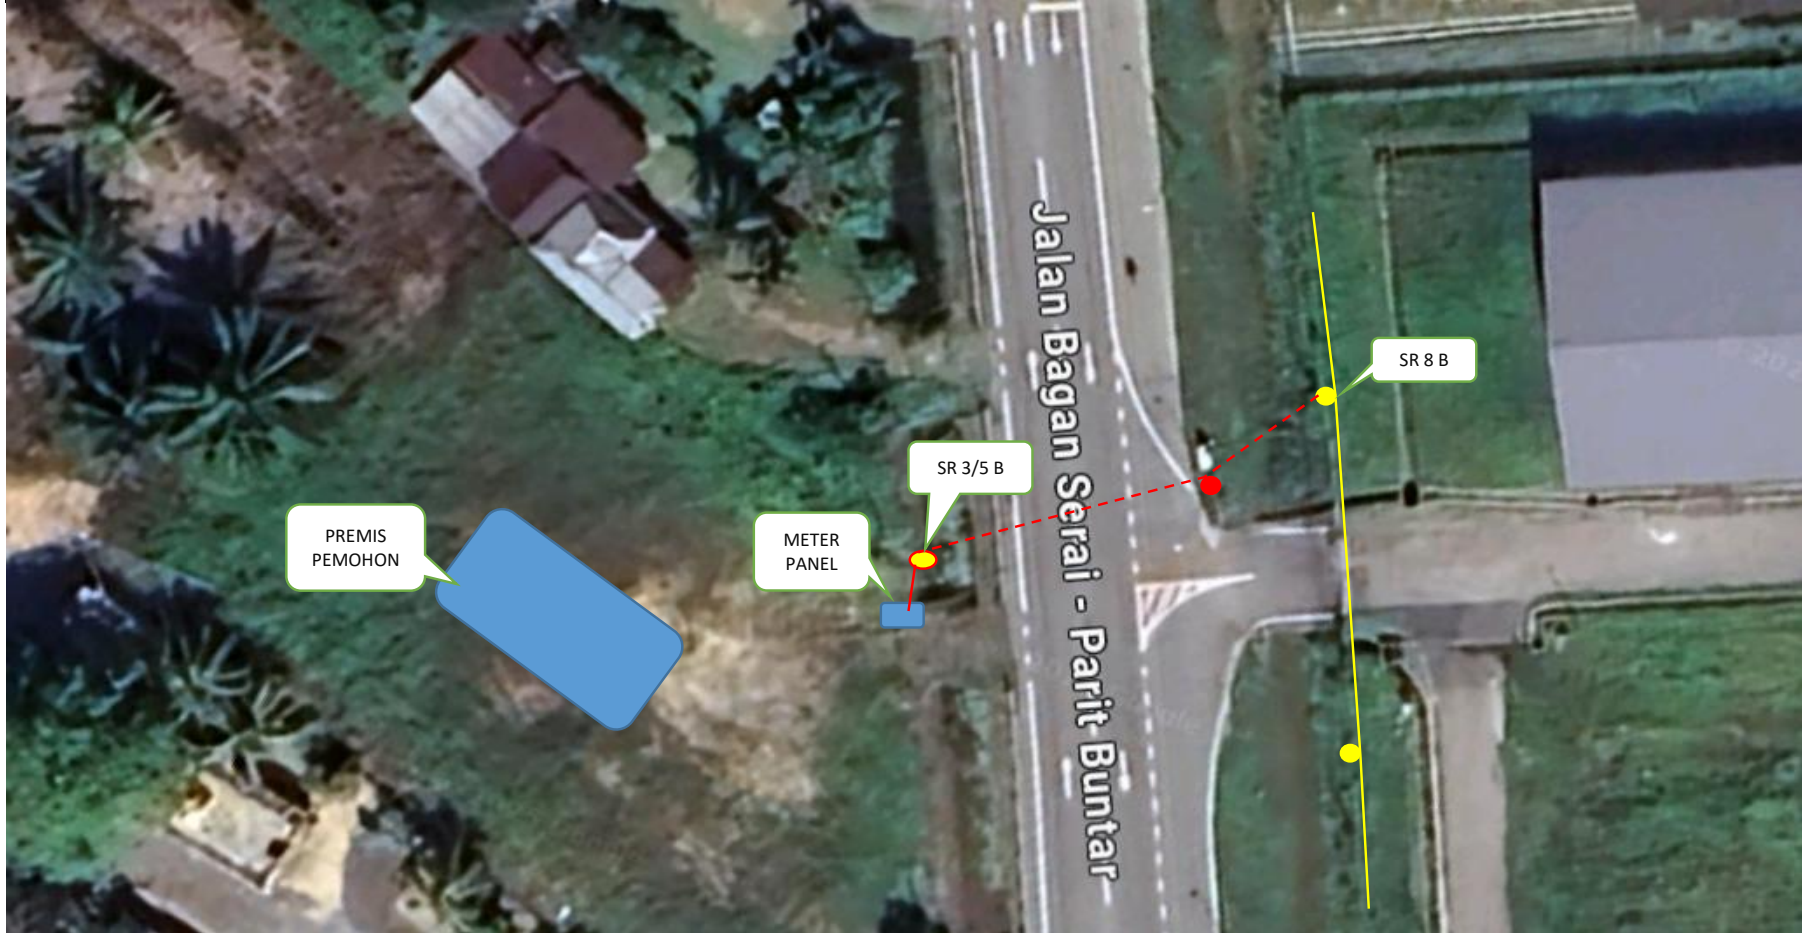

CADANGAN BE BARU KE B.S KHOO IMPORTER & EXPORTER SDN. BHD., LOT 9748, JALAN PARIT BUNTAR, SG RAWA, 34200 PARIT BUNTAR, PERAK. (5.07276120, 100.50220650)

- CADANGAN TIANG 9M BARU
- TIANG 9M SEDIA ADA
- TIANG 10M SEDIA ADA

- TALIAN ABC 3X185 MMP
- - - CAD LAY ABC 3X95 MMP
- CAD DROP OFF PVC 19/064