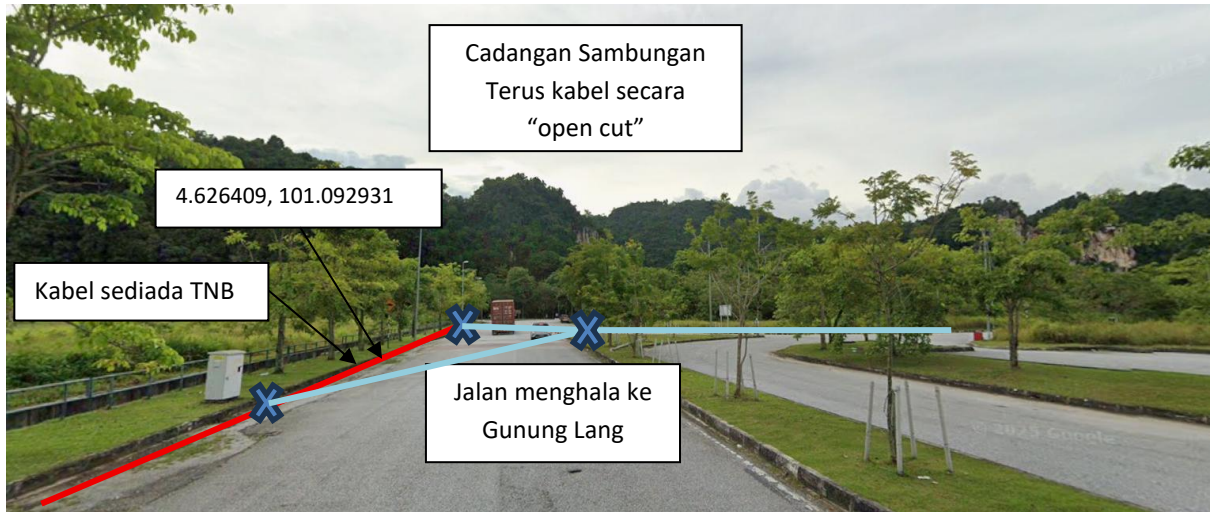

Gambar Lokasi

1) Lokasi mula Jalan Majlis (MBI) – Kabel sediada dari PE Gunung Lang dan PE Gunung Lang No. 2

2) Kabel ke cadangan pencawang padat

3) Kabel ke cadangan pencawang padat

4) Kabel ke cadangan pencawang padat