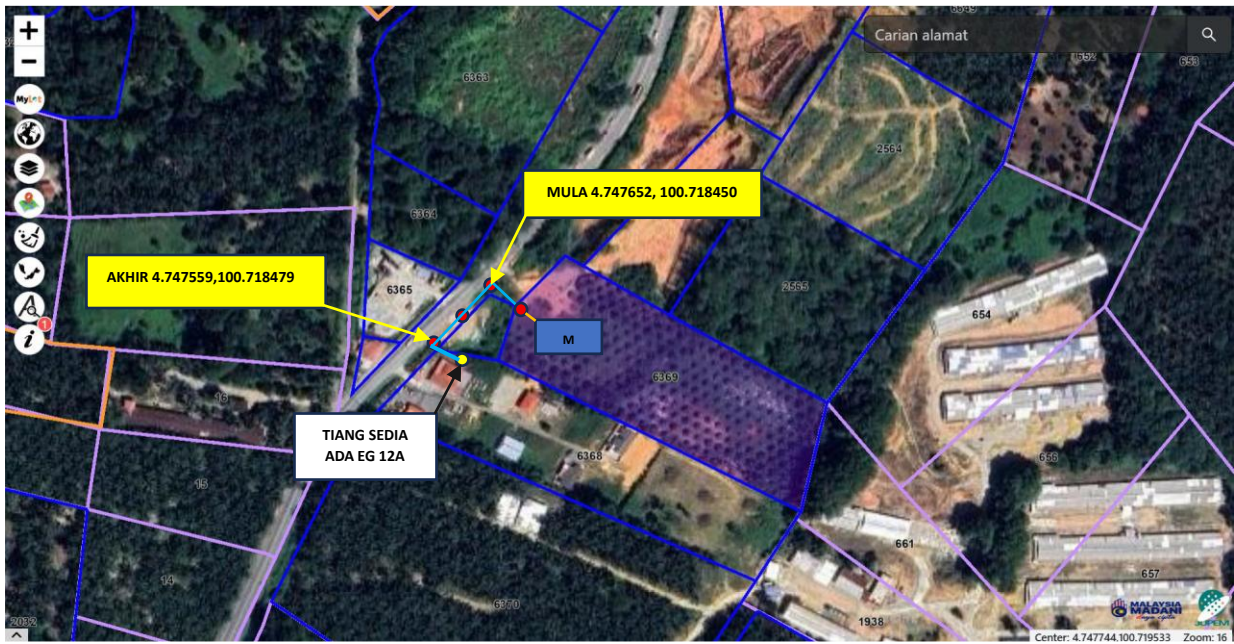

CADANGAN BE BARU KE DIGI TELECOMMUNICATIONS SDN.BHD. (4.747652 100.718450)

- CADANGAN TIANG 9M BARU
- CADANGAN RENTANG ABC 3X16+25MMP (4 SPAN)
- CADANGAN RENTANG UG XLPE 25 MMP (15 METER)

- M LOKASI PEMOHON
- TIANG SEDIA ADA EG 12A