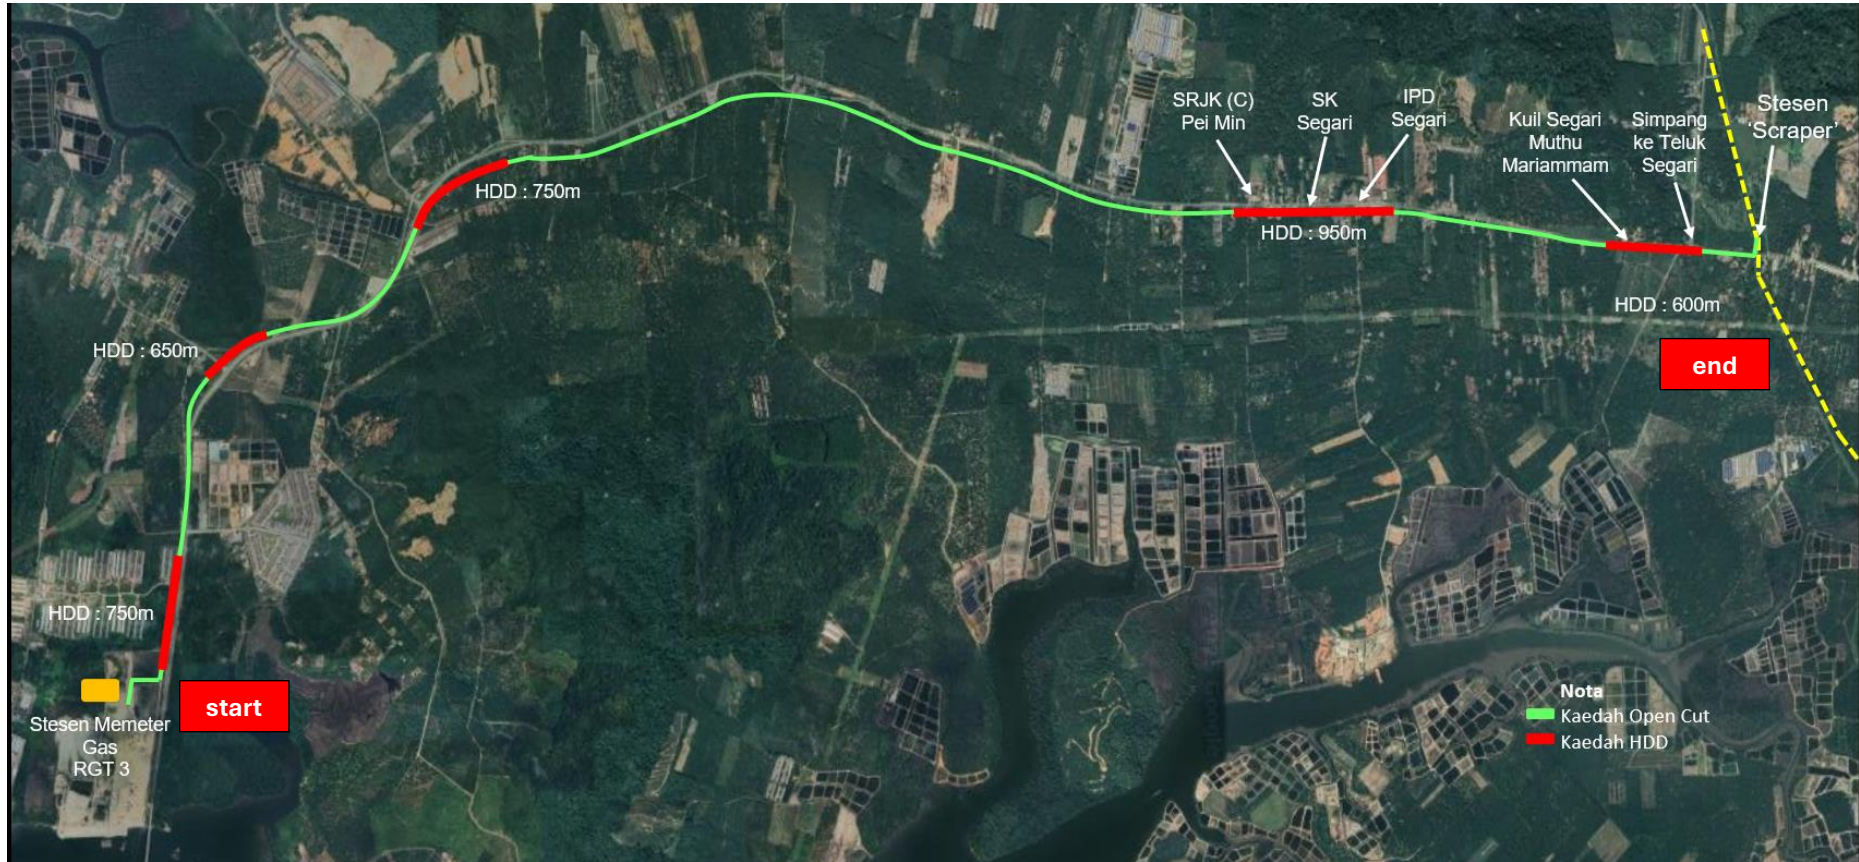

# **PELAN CADANGAN**

Lokasi Menyeluruh Laluan Paip Gas Berdiameter 36' (start-to-end)

## Peta Penandaan Lokasi