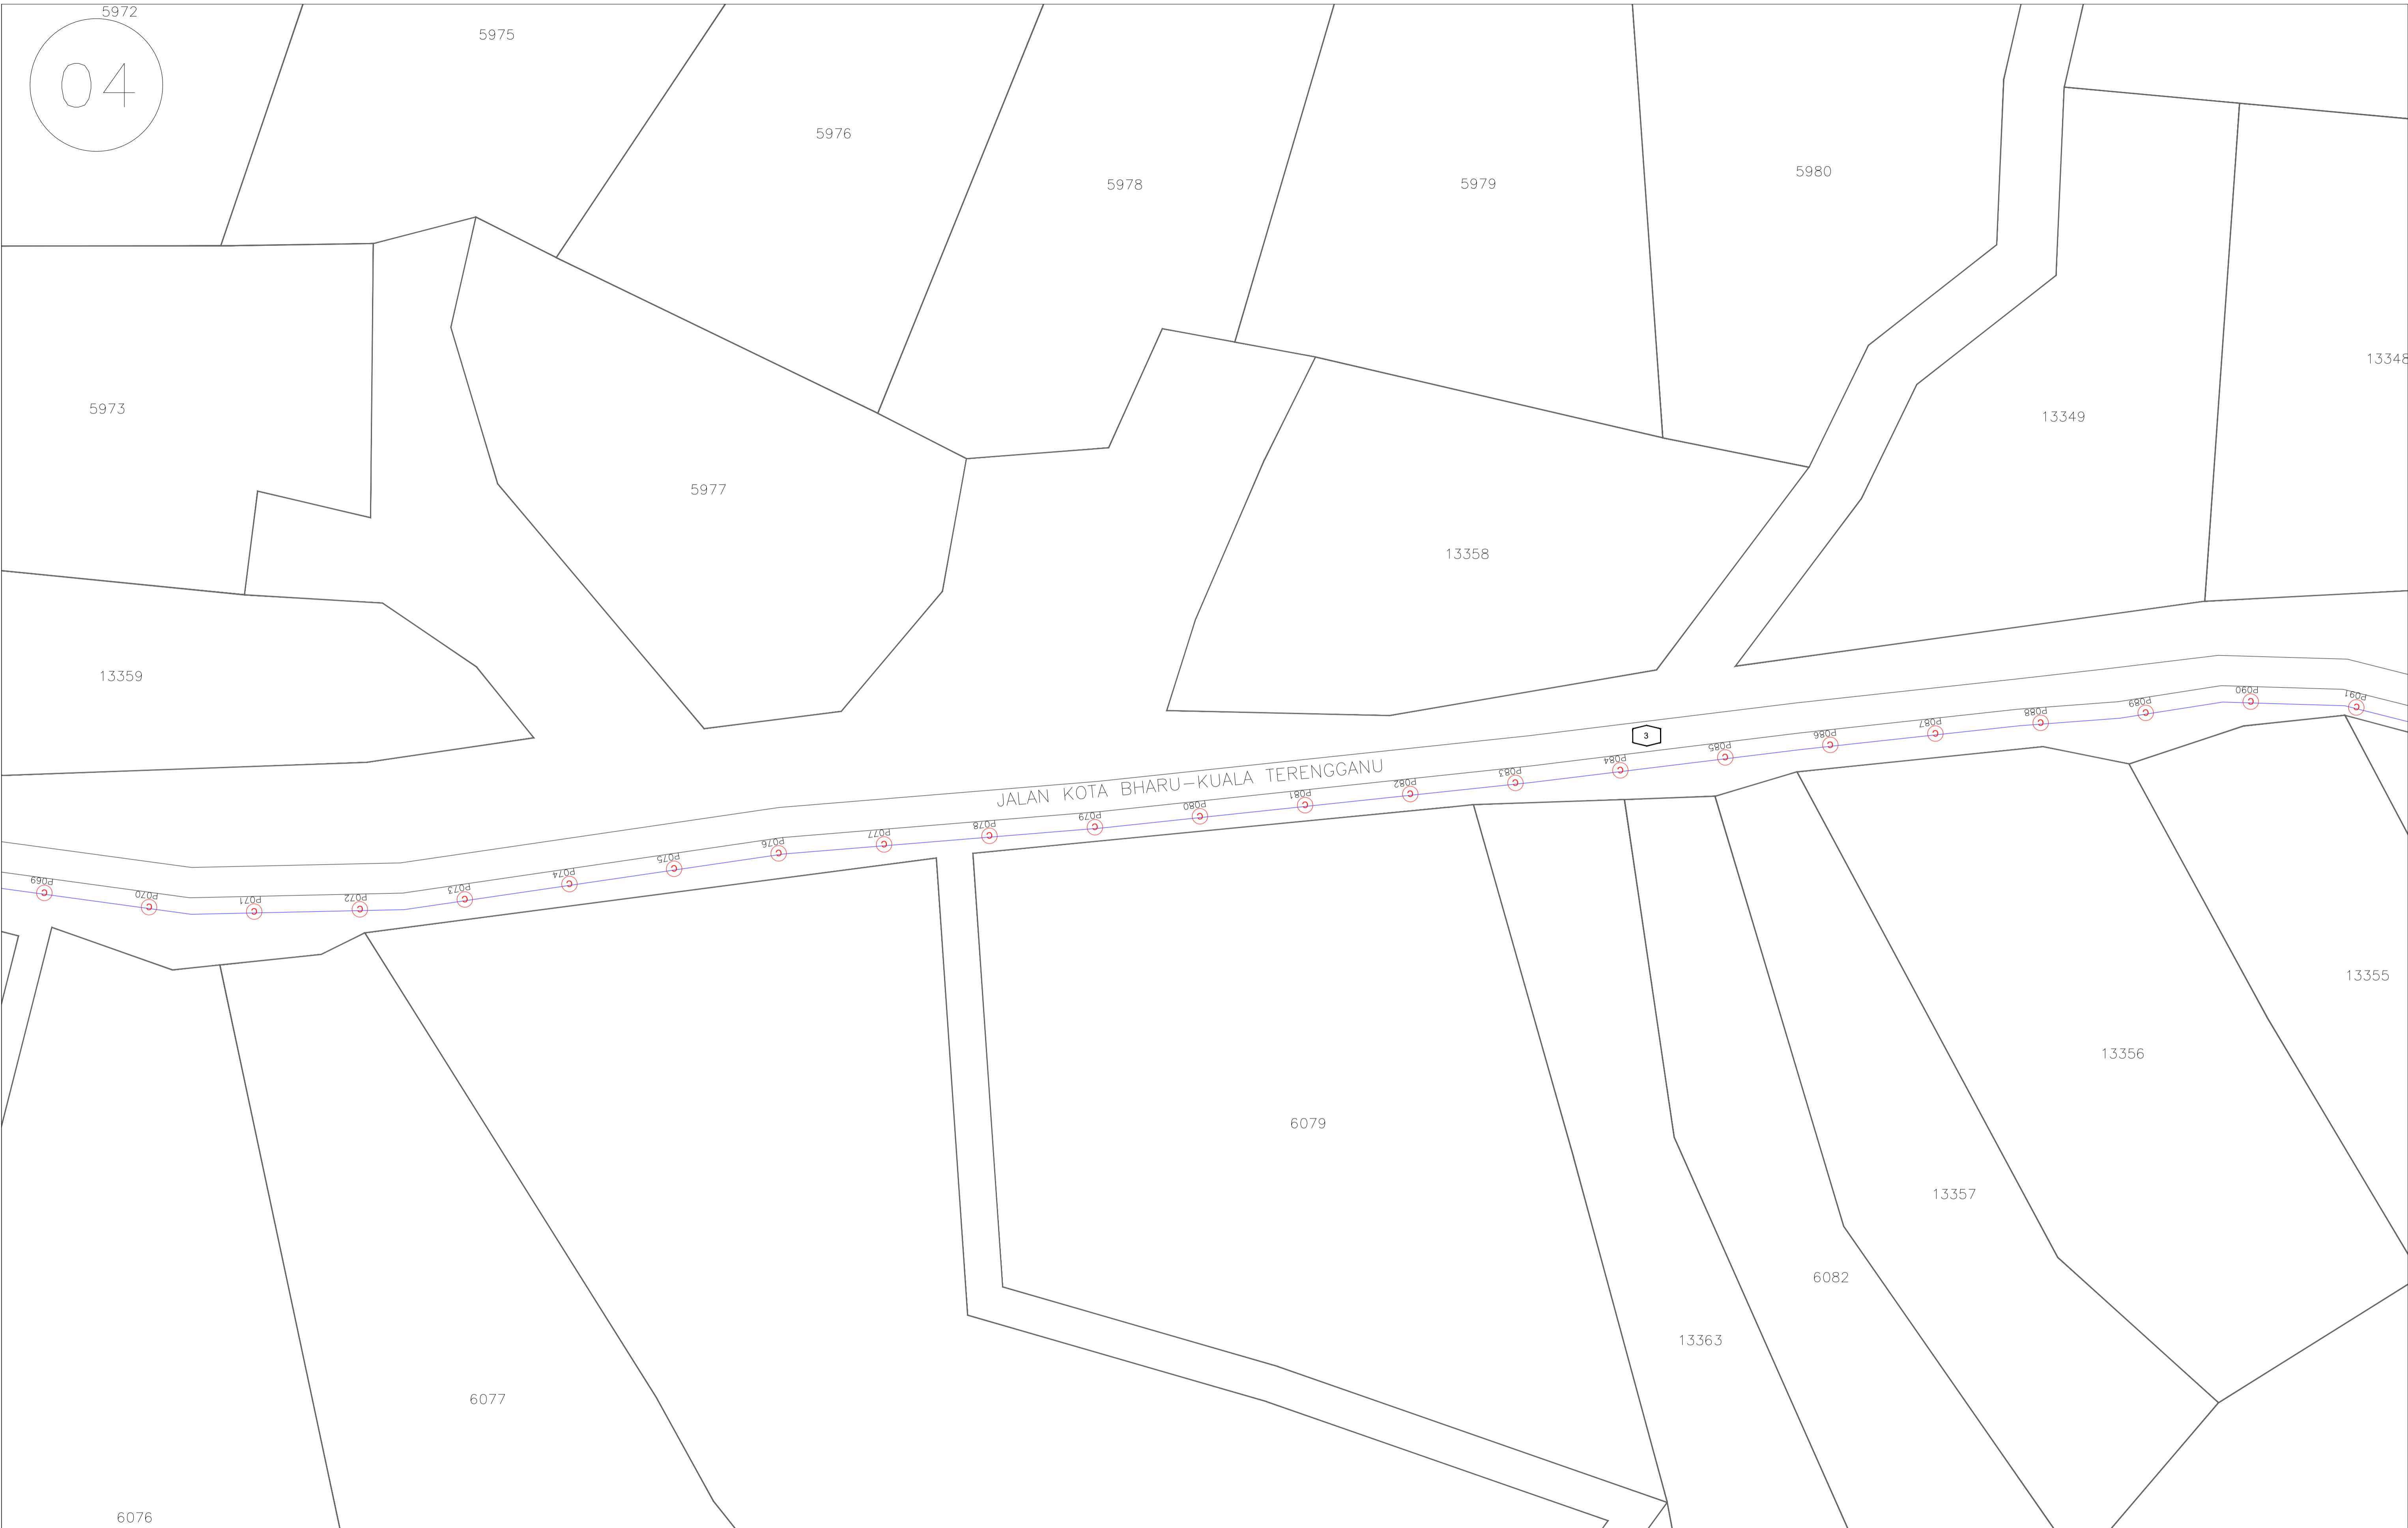

5972
04

	SITE NAME :	TBA7015 SEKOLAH KEBANGSAAN KAMPUNG GEMUROH	ENDORSE BY :	KORIDOR UTILITI TEKNOLOGI TERENGGANU (KUTT) (PELAN INFRASTRUKTUR UTILITI)	SHEET
	STATE :	TERENGGANU	 YTL Communications Sdn Bhd (793634-1) 18th Floor, Menara YTL 206, Jalan Bukit Bintang, Kuala Lumpur Wilayah Persekutuan, 55100 Malaysia Tel: 03-2038 0822 Fax: 03-2038 0388	PERMOHONAN HAL AKSES CADANGAN LALUAN GENTIAN FIBER OPTIK & PENANAMAN TIANG BAGI PERMOHONAN IZIN LALU UNTUK PROJEK PERNYEDIAAN DAN PENYELENGGARAAN POINT OF PRESENCE (POP) HUB INFRASTRUKTUR GENTIAN OPTIK BERHAMPIRAN DENGAN SEKOLAH, KAWASAN PERINDUSTRIAN, PREMIS KERAJAAN DAN KOMUNITI SEKITARNYAOLEH KEMENTERIAN KOMUNIKASI DAN MULTIMEDIA (K-KOM)	4/18
	VERSION :	1.0