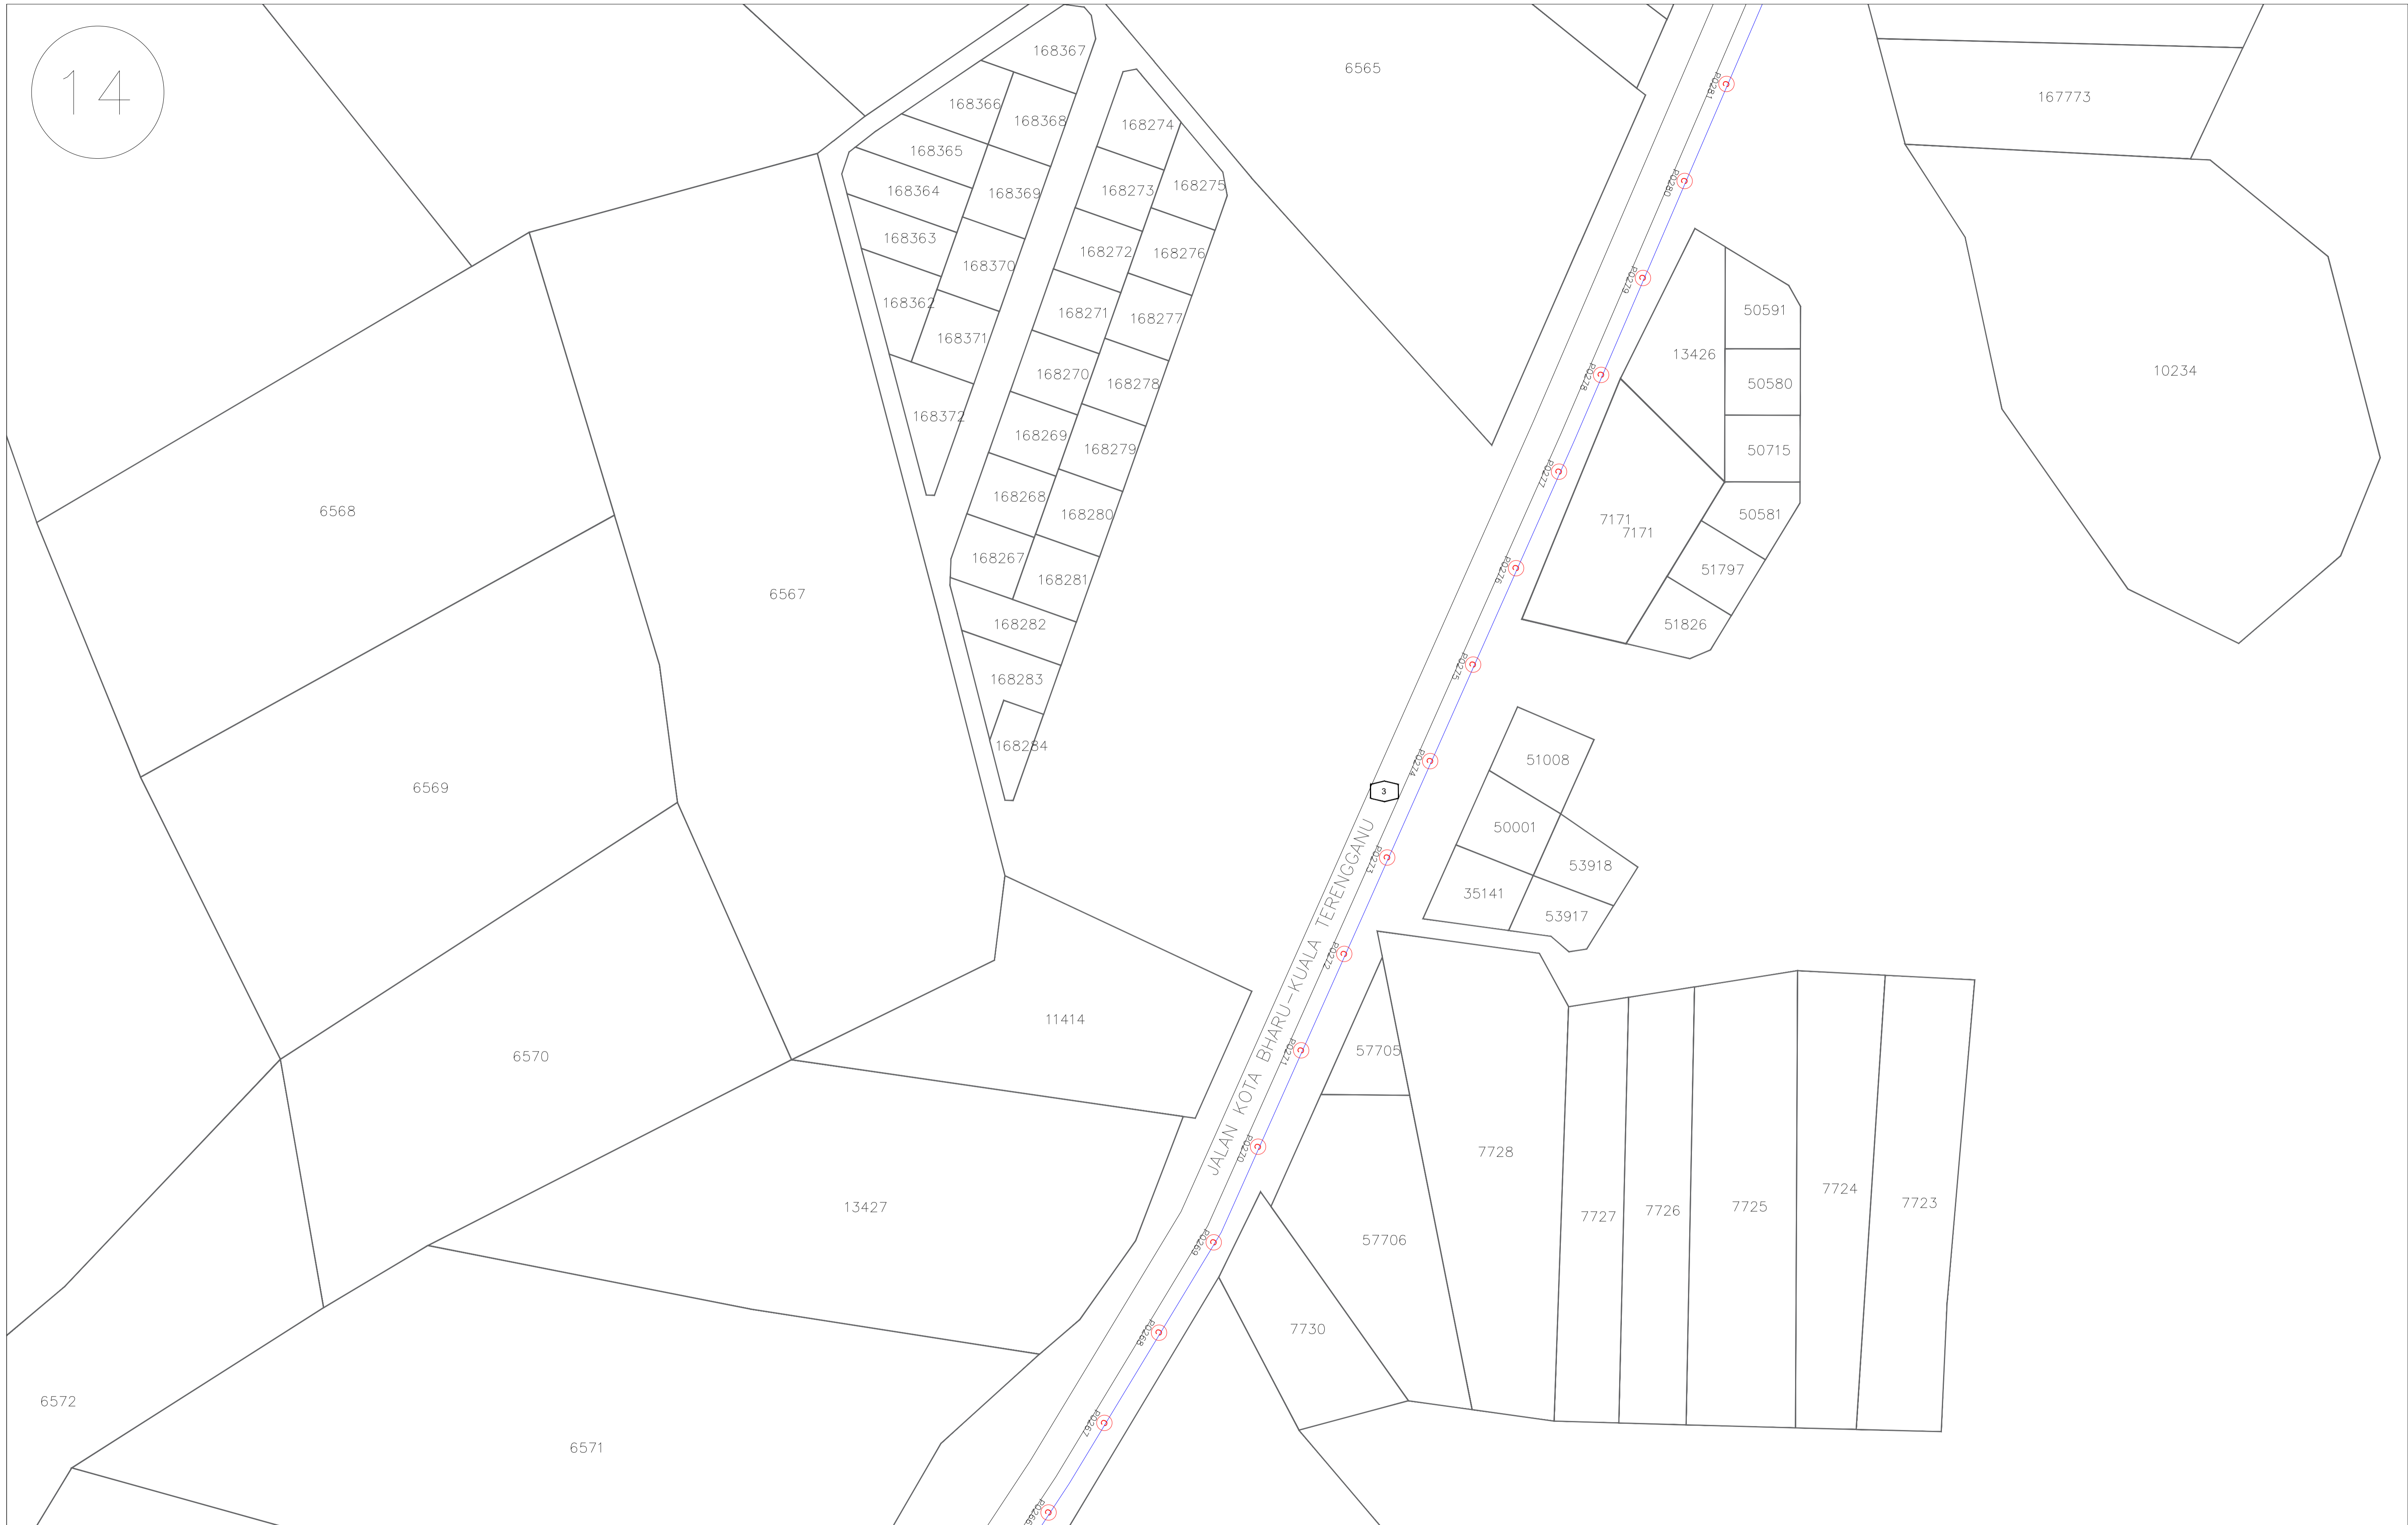

SITE NAME :	TBA7015 SEKOLAH KEBANGSAAN KAMPUNG GEMUROH	ENDORSE BY : YTL Communications Sdn Bhd (793634-V) 18th Floor, Menara YTL 206, Jalan Bukit Bintang Kuala Lumpur Wilayah Persekutuan, 55100 Malaysia Tel: 03-2038 0888 Fax: 03-2038 8388	KORIDOR UTILITI TEKNOLOGI TERENGGANU (KUTT) (PELAN INFRASTRUKTUR UTILITI)	SHEET
STATE :	TERENGGANU		PERMOHONAN HAL AKSES CADANGAN LALUAN GENTIAN FIBER OPTIK & PENANAMAN TIANG BAGI PERMOHONAN IZIN LALU UNTUK PROJEK PENYEDIAAN DAN PENYELENGGARAAN POINT OF PRESENCE (POP) HUB INFRASTRUKTUR GENTIAN OPTIK BERHAMPIRAN DENGAN SEKOLAH, KAWASAN PERINDUSTRIAN, PREMIS KERAJAAN DAN KOMUNITI SEKITARNYAOLEH KEMENTERIAN KOMUNIKASI DAN MULTIMEDIA (K-KOM)	14/18
VERSION :	1.0