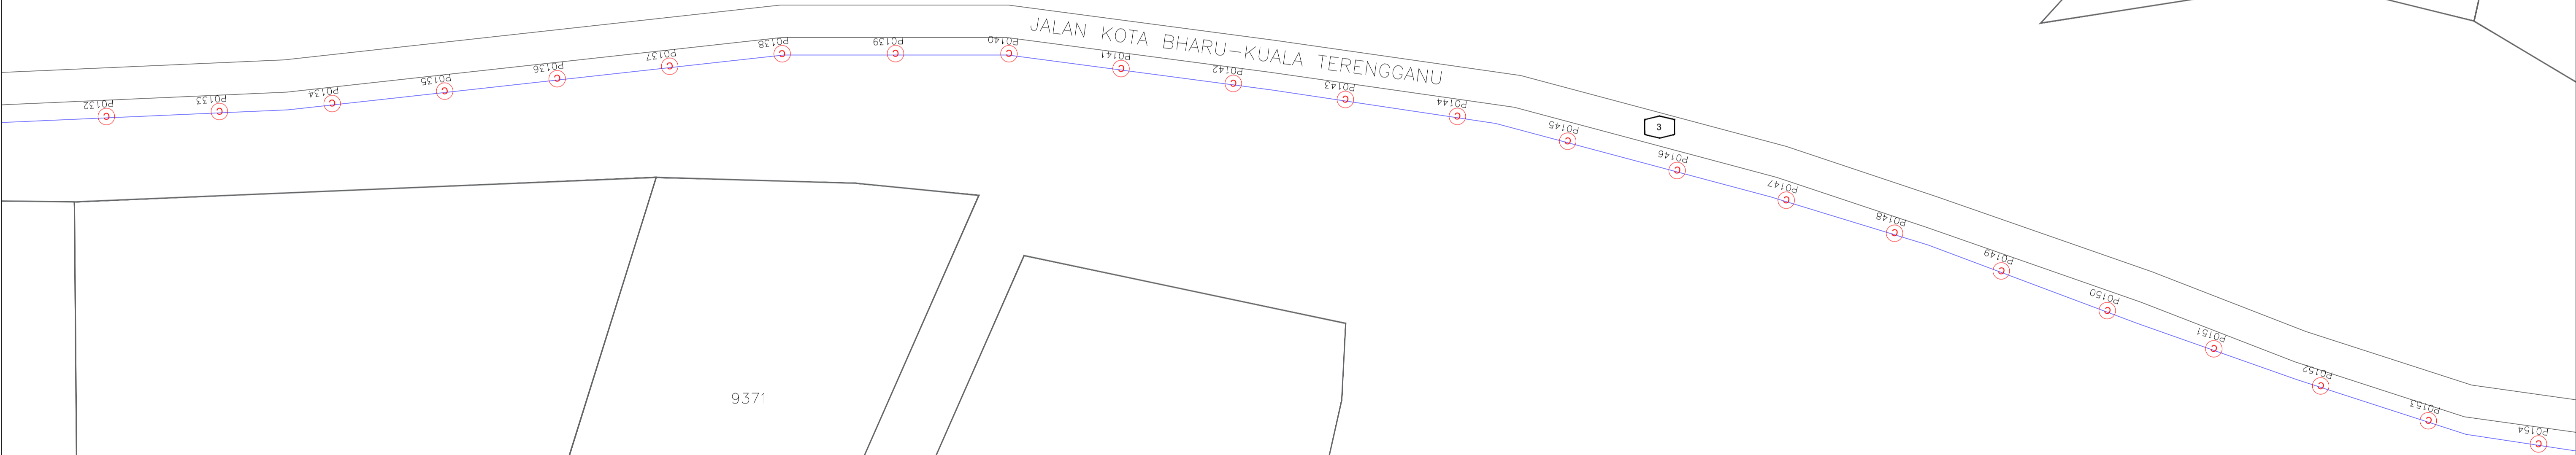

07

6033

6231

6232

6233

13341

13258

9371

8487

SITE NAME :

TBA7015 SEKOLAH KEBANGSAAN KAMPUNG GEMUROH

STATE :

TERENGGANU

VERSION :

1.0

ENDORSE BY :

YTL Communications Sdn Bhd
(793634-V)
18th Floor, Menara YTL
206, Jalan Bukit Bintang Kuala Lumpur
Wilayah Persekutuan, 55100, Malaysia
Tel: 03-2038 0888 Fax: 03-2038 0388

KORIDOR UTILITI TEKNOLOGI TERENGGANU (KUTT)
(PELAN INFRASTRUKTUR UTILITI)

PERMOHONAN HAL AKSES CADANGAN LALUAN GENTIAN FIBER OPTIK & PENANAMAN TIANG BAGI PERMOHONAN IZIN LALU UNTUK PROJEK PERNYEDIAAN DAN PENYELENGGARAAN POINT OF PRESENCE (POP) HUB INFRASTRUKTUR GENTIAN OPTIK BERHAMPIRAN DENGAN SEKOLAH, KAWASAN PERINDUSTRIAN, PREMIS KERAJAAN DAN KOMUNITI SEKITARNYAOLEH KEMENTERIAN KOMUNIKASI DAN MULTIMEDIA (K-KOM)

SHEET

7/18