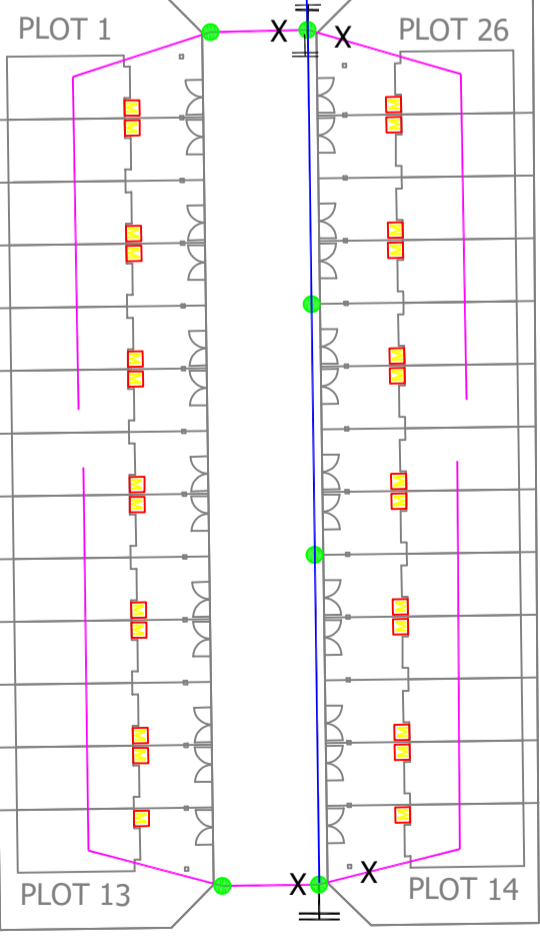

PT 5026  
 PT 5138

31068

RUMAH TERES 2-TINGKAT  
 (16 UNIT)  
 RUJ. FAIL TNB : BID 1510

PT 5034  
 PT 5130

PT 5125  
 31073

Jalan 4/3

7316

PETUNJUK : SEDIA ADA  
 ● TIANG SPUN 9M

PETUNJUK :  
 — CAD. U/G XLPE 185mmp, 4C, 1kV  
 — CAD. ABC 3X185+120+16mmp  
 — CAD. ABC 3X16+25MMP  
 ● CADANGAN TIANG SPUN 9M  
 X CAD. B/BOX 160A  
 ▨ CAD. PAIP PN10 150mmp  
 ⚡ CAD. UMBANG BIASA/TAMATAN