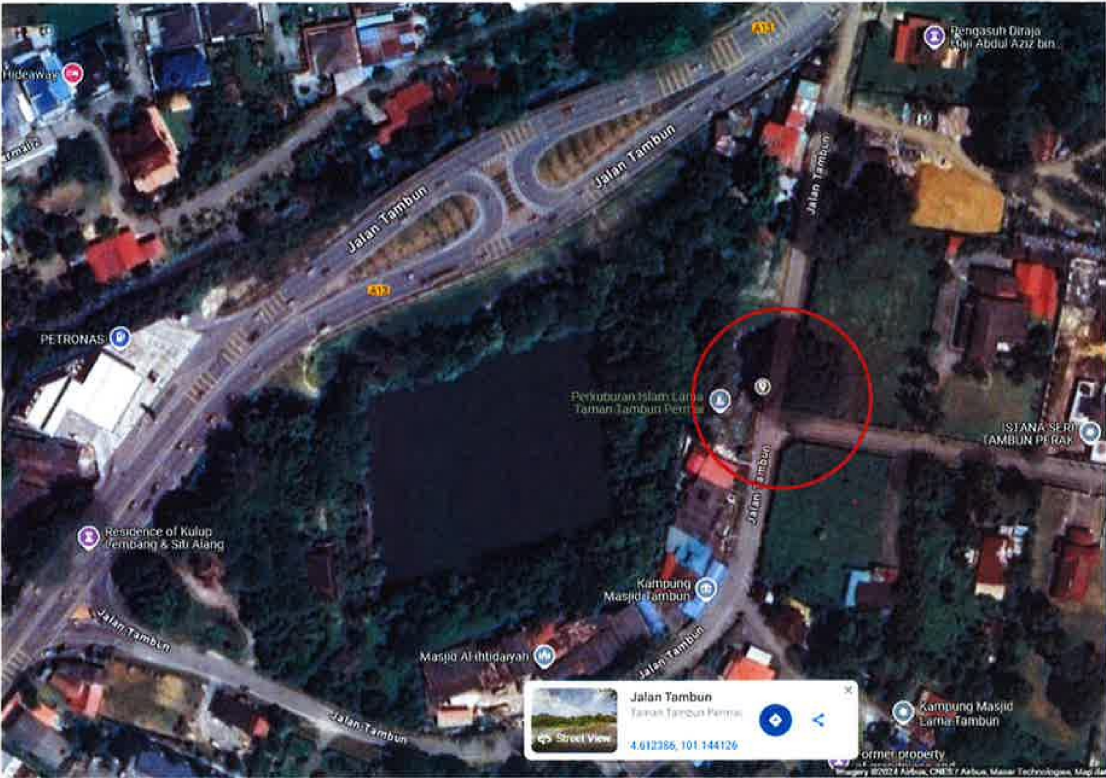

DEKAT TANAH PERKUBURAN ISLAM LAMA, TMN. TAMBUN PERMAI,

**CADANGAN PEMASANGAN PAIP UPVC SAIZ 100MM SEPANJANG 30 METER.**