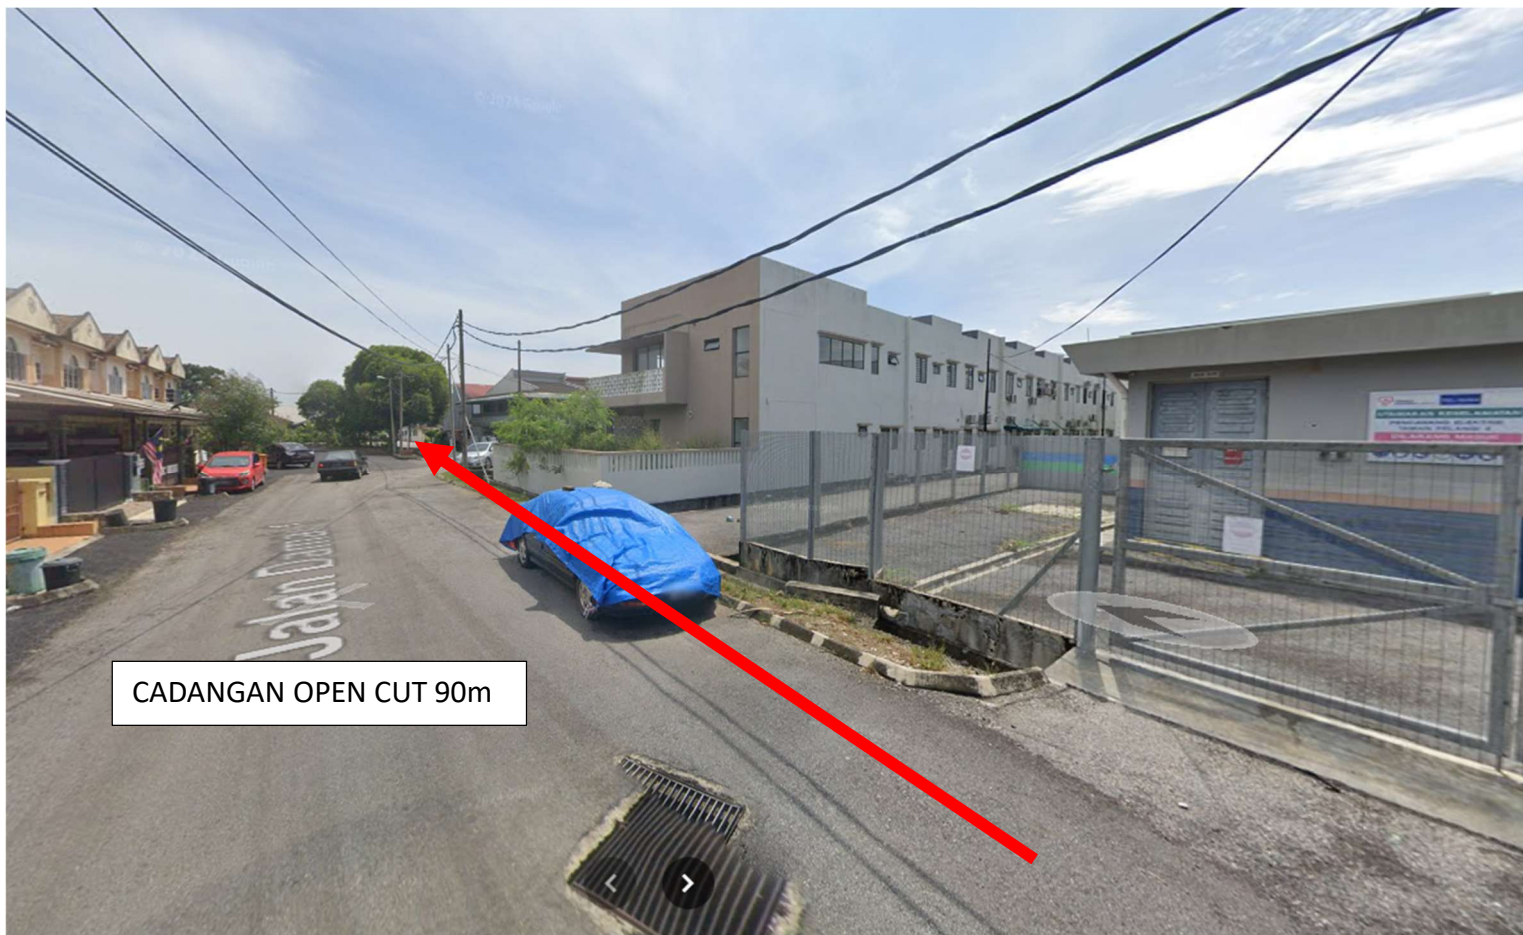

## GAMBAR LOKASI

- CADANGAN LALUAN KABEL SECARA OPEN CUT (LALUAN PERTAMA)
- - - CADANGAN LALUAN KABEL SECARA OPEN CUT (LALUAN KEDUA)

**BEKALAN ELEKTRIK KE CADANGAN MEMBINA SKIM PERUMAHAN DAN PERNIAGAAN YANG MENDUNGKI:**

**a) Fasa 2: 11 UNIT KEDAI/PEJABAT 2 TINGKAT DI ATAS PT.14831-PT.14841 DAN 28 UNIT RUMAH TERES 2 TINGKAT DI ATAS PT.40005, PT.40006, PT.40007, PT14844- PT.14851, PT14854-PT.14861, PT.14865-PT.14873**

**DI ATAS LOT 275, JALAN KETOYONG, TAMAN PELANGI, TANJUNG MALIM, MUKIM HULU BERNAM TIMUR, DAERAH BATANG PADANG, PERAK DARUL RIDZUAN UNTUK TETUAN CRESCENT TERRACE SDN. BHD.**

---

**GAMBAR 1: PENCAWANG SEDIADA (PENCAWANG PE TAMAN PELANGI 2)**

CADANGAN OPEN CUT 90m

GAMBAR 2: KAWASAN KERJA MELIBATKAN PEMOTONGAN JALAN (OPEN CUT) – JALAN DAMAI 1

GAMBAR 3: KAWASAN MELIBATKAN PEMOTONGAN JALAN (OPEN CUT) JALAN INDAH