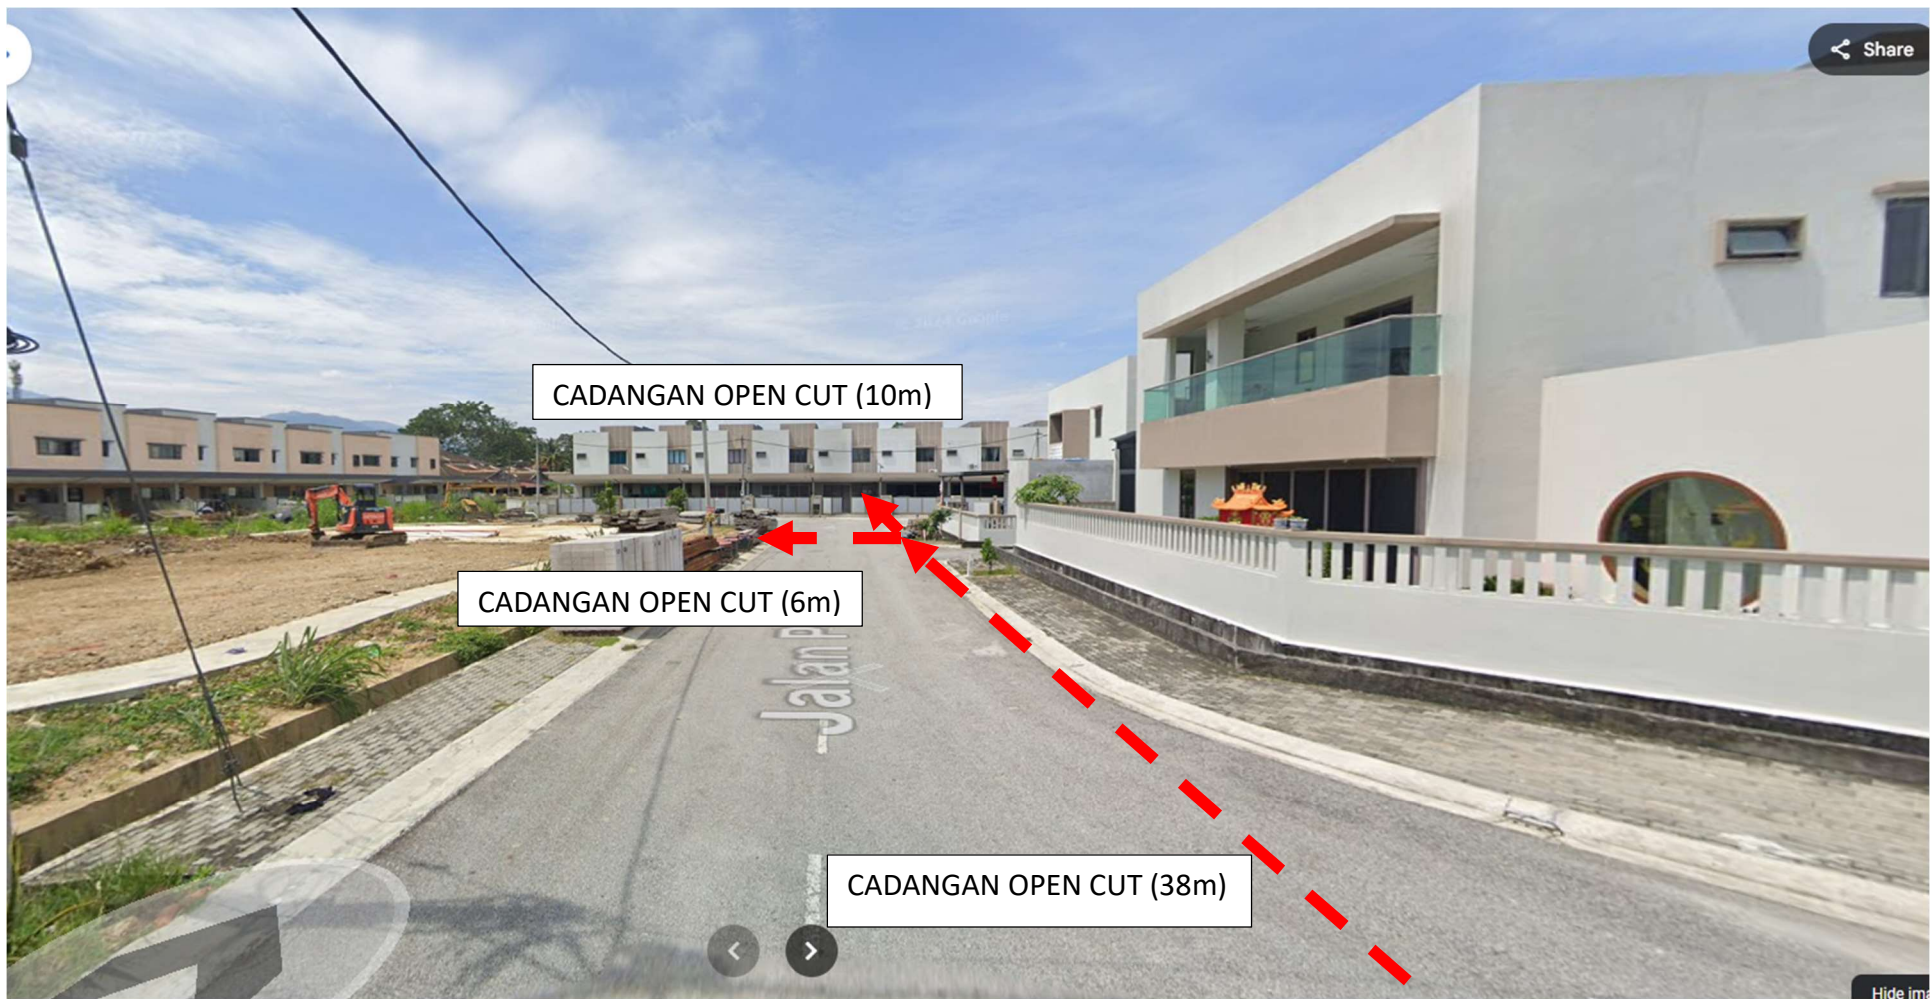

GAMBAR LOKASI

- CADANGAN LALUAN KABEL SECARA OPEN CUT (LALUAN PERTAMA)
- - - CADANGAN LALUAN KABEL SECARA OPEN CUT (LALUAN KEDUA)

BEKALAN ELEKTRIK KE CADANGAN MEMBINA SKIM PERUMAHAN DAN PERNIAGAAN YANG MENGANDUNGI:

a) Fasa 2: 11 UNIT KEDAI/PEJABAT 2 TINGKAT DI ATAS PT.14831-PT.14841 DAN 28 UNIT RUMAH TERES 2 TINGKAT DI ATAS PT.40005, PT.40006, PT.40007, PT14844- PT.14851, PT14854-PT.14861, PT.14865-PT.14873

DI ATAS LOT 275, JALAN KETOYONG, TAMAN PELANGI, TANJUNG MALIM, MUKIM HULU BERNAM TIMUR, DAERAH BATANG PADANG, PERAK DARUL RIDZUAN UNTUK TETUAN CRESCENT TERRACE SDN. BHD.

GAMBAR 1: PENCAWANG SEDIADA (PENCAWANG PE TAMAN PELANGI 2)

CADANGAN OPEN CUT 85m

GAMBAR 2: KAWASAN KERJA MELIBATKAN PEMOTONGAN JALAN (OPEN CUT) – JALAN DAMAI 1

GAMBAR 3: KAWASAN MELIBATKAN PEMOTONGAN JALAN (OPEN CUT) JALAN INDAH

GAMBAR 4: KAWASAN MELIBATKAN PEMOTONGAN JALAN (OPEN CUT) JALAN INDAH 1

GAMBAR 5: KAWASAN MELIBATKAN PEMOTONGAN JALAN (OPEN CUT) JALAN CEMPAKA SARI 4

GAMBAR 6: KAWASAN MELIBATKAN PEMOTONGAN JALAN (OPEN CUT) JALAN PELANGI 6