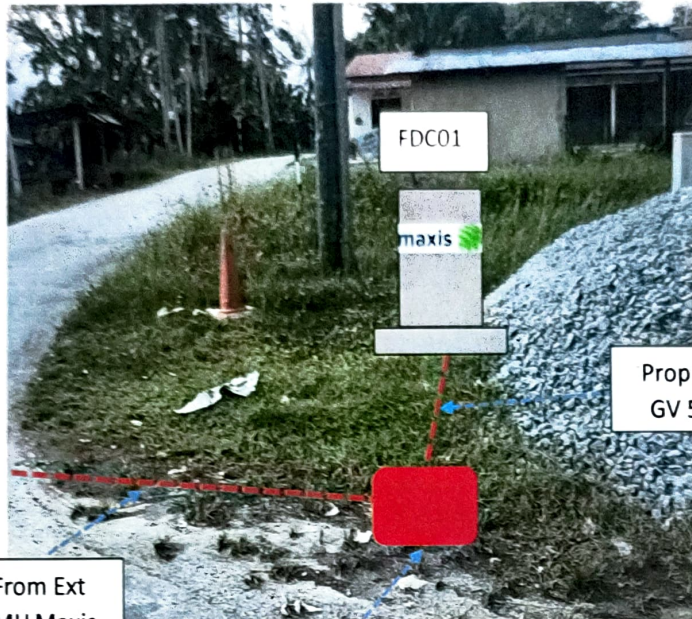

GAMBAR LOKASI – KAMPUNG LUAT (XQ99)

PERMOHONAN BAGI MENDAPATKAN KEBENARAN LALUAN SERTA PERMIT PEMASANGAN DAN PENYAMBUNGAN KEMUDAHAN UTILITI TELEKOMUNIKASI SERTA PENGOREKAN UNTUK PROJEK "FIBERISATION" MAXIS BROADBAND SDN BHD DI DALAM REZAB JALAN

From Ext
MH Maxis

Prop MH
JRC7/01

FDC01 LOCATION AT JALAN KOTA TAMPAM

Prop 1w HDD
80m to Prop
MH JRC7/01

PROPOSED TO
TAPPING AT EXT MH
5.059127° 100.979117°