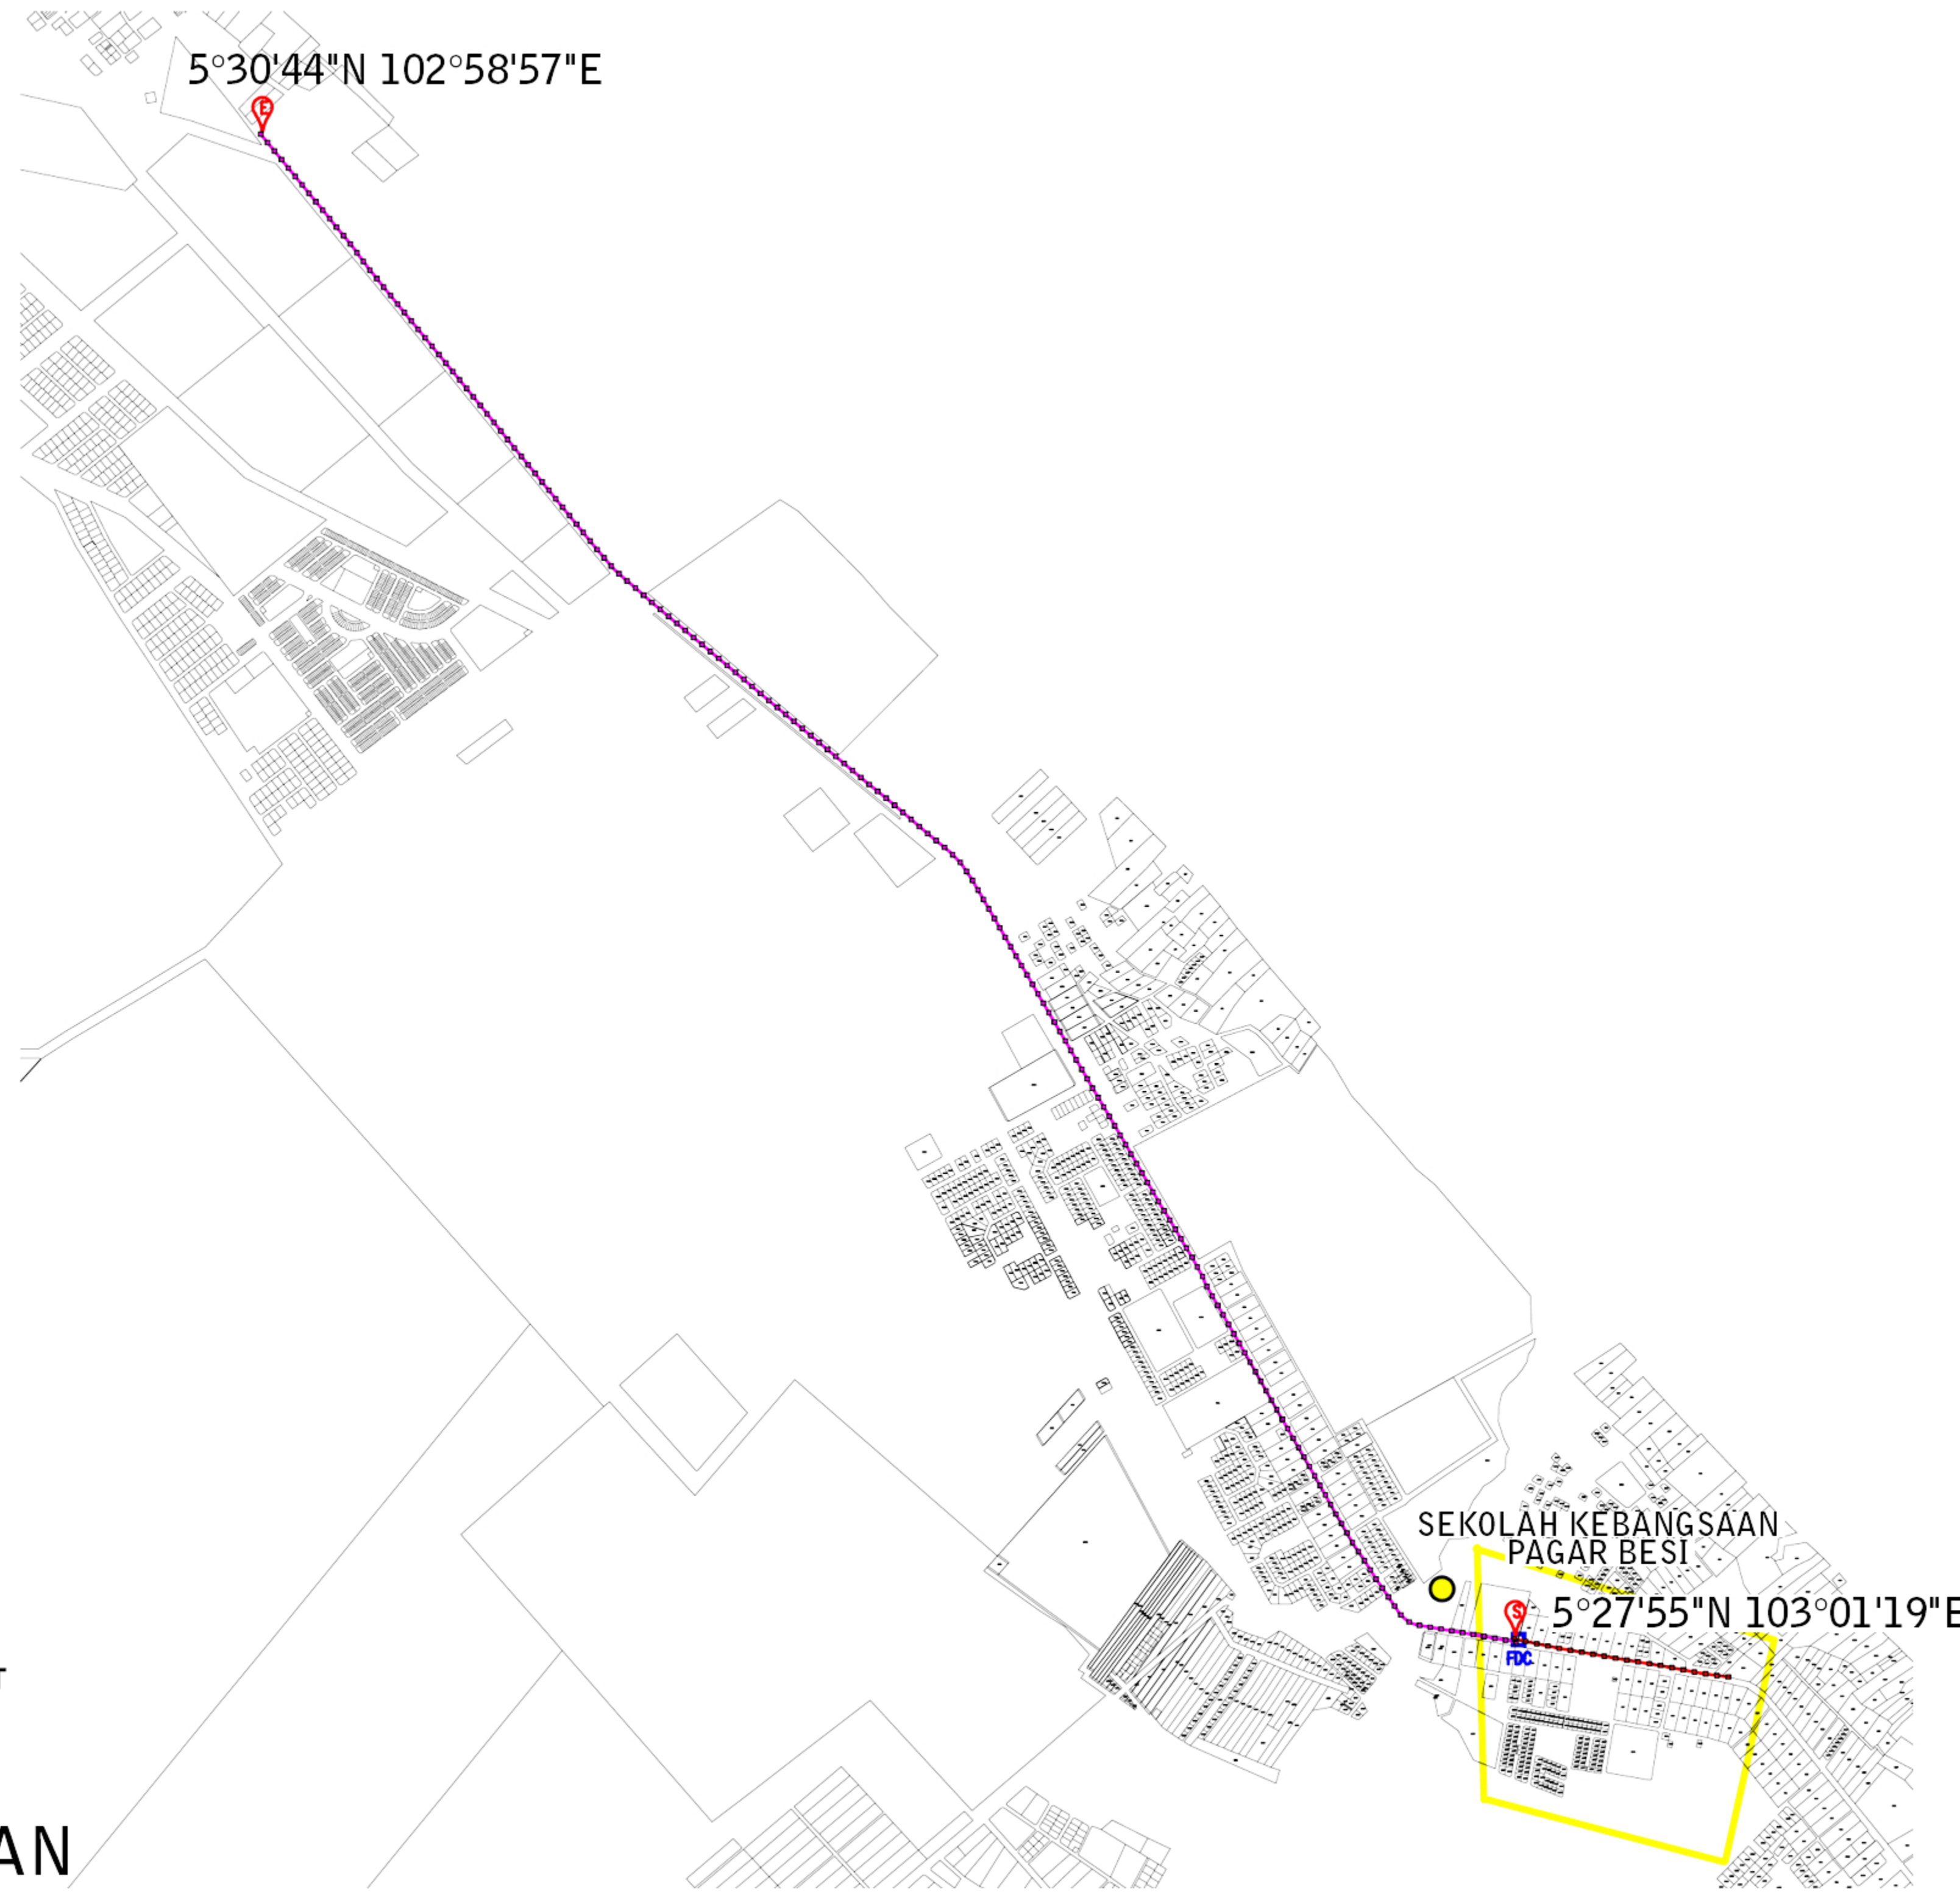

(DAERAH KUALA NERUS)
SEKOLAH KEBANGSAAN PAGAR BESI

 - total length = 705.28m
 - post = 20 nos
 - distance post = 35m

 - total length = 6506.19m
 - post = 185 nos
 - distance post = 35m

TOTAL POST = 205 NOS

LEGEND :

-  - GPON CABLE
-  - BACKHAUL CABLE
-  - FIBRE DISTRIBUTION CABINET
-  - START
-  - END
-  - SCHOOL

SITE PLAN

DRAWN BY: Potyar	CLUSTER NAME : KUALA NERUS	ENDORSE BY:	KORIDOR UTILITI TEKNOLOGI TERENGGANU (Pelan Infrastruktur Utiliti)	NOTE:  AHMAD FARID BIN MOHAMAD Managing Director AZIMAT TELCO SDN BHD (1367371-U)	SHEET	
	CHKD BY:					PROJECT TITLE: PERMOHONAN HAK AKSES CADANGAN LALUAN FIBER OPTIK & PENANAMAN TIANG BAGI PERMOHONAN IZIN LALU UNTUK PROJEK PENYEDIAAN DAN PENYELENGGARAAN POINT OF PRESENCE (POP) HUB INFRASTRUKTUR GENTIAN OPTIK BERHAMPIRAN DENGAN SEKOLAH, KAW. PERINDUSTRIAN, PREMIS KERAJAAN DAN KOMUNITI SEKITARNYA OLEH KEMENTERIAN KOMUNIKASI DAN MULTIMEDIA (K-KOM)
	DATE: DEC 2024		STATE: TERENGGANU			
	DWG. NO.: NA/YAR/24/11		SCALE: NOT TO SCALE VERSION: 1			