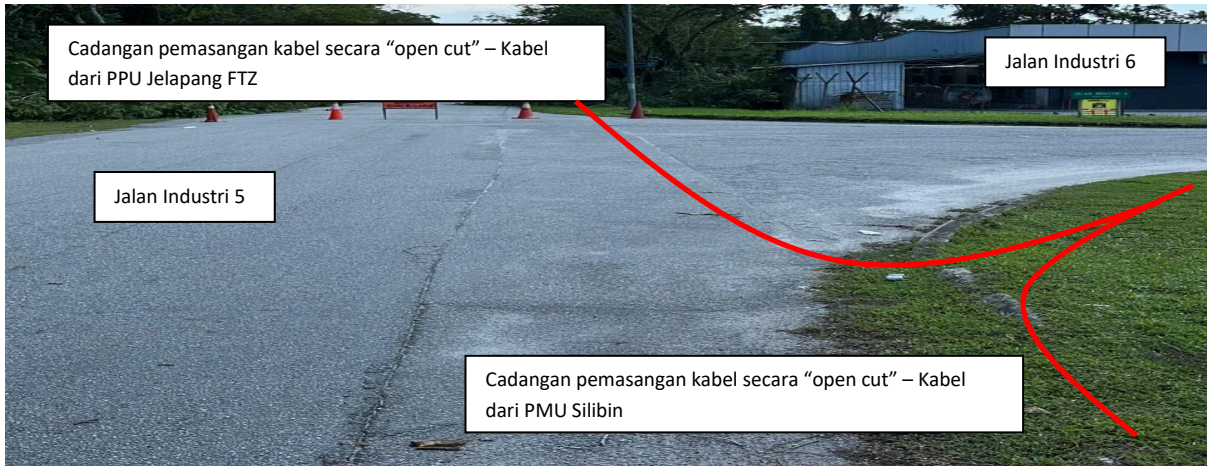

16)

17)

18)

GAMBAR LOKASI

1) Lokasi mula Jalan Majlis (MBI) – Kabel dari PPU JELAPANG FTZ

2)

3)

4)