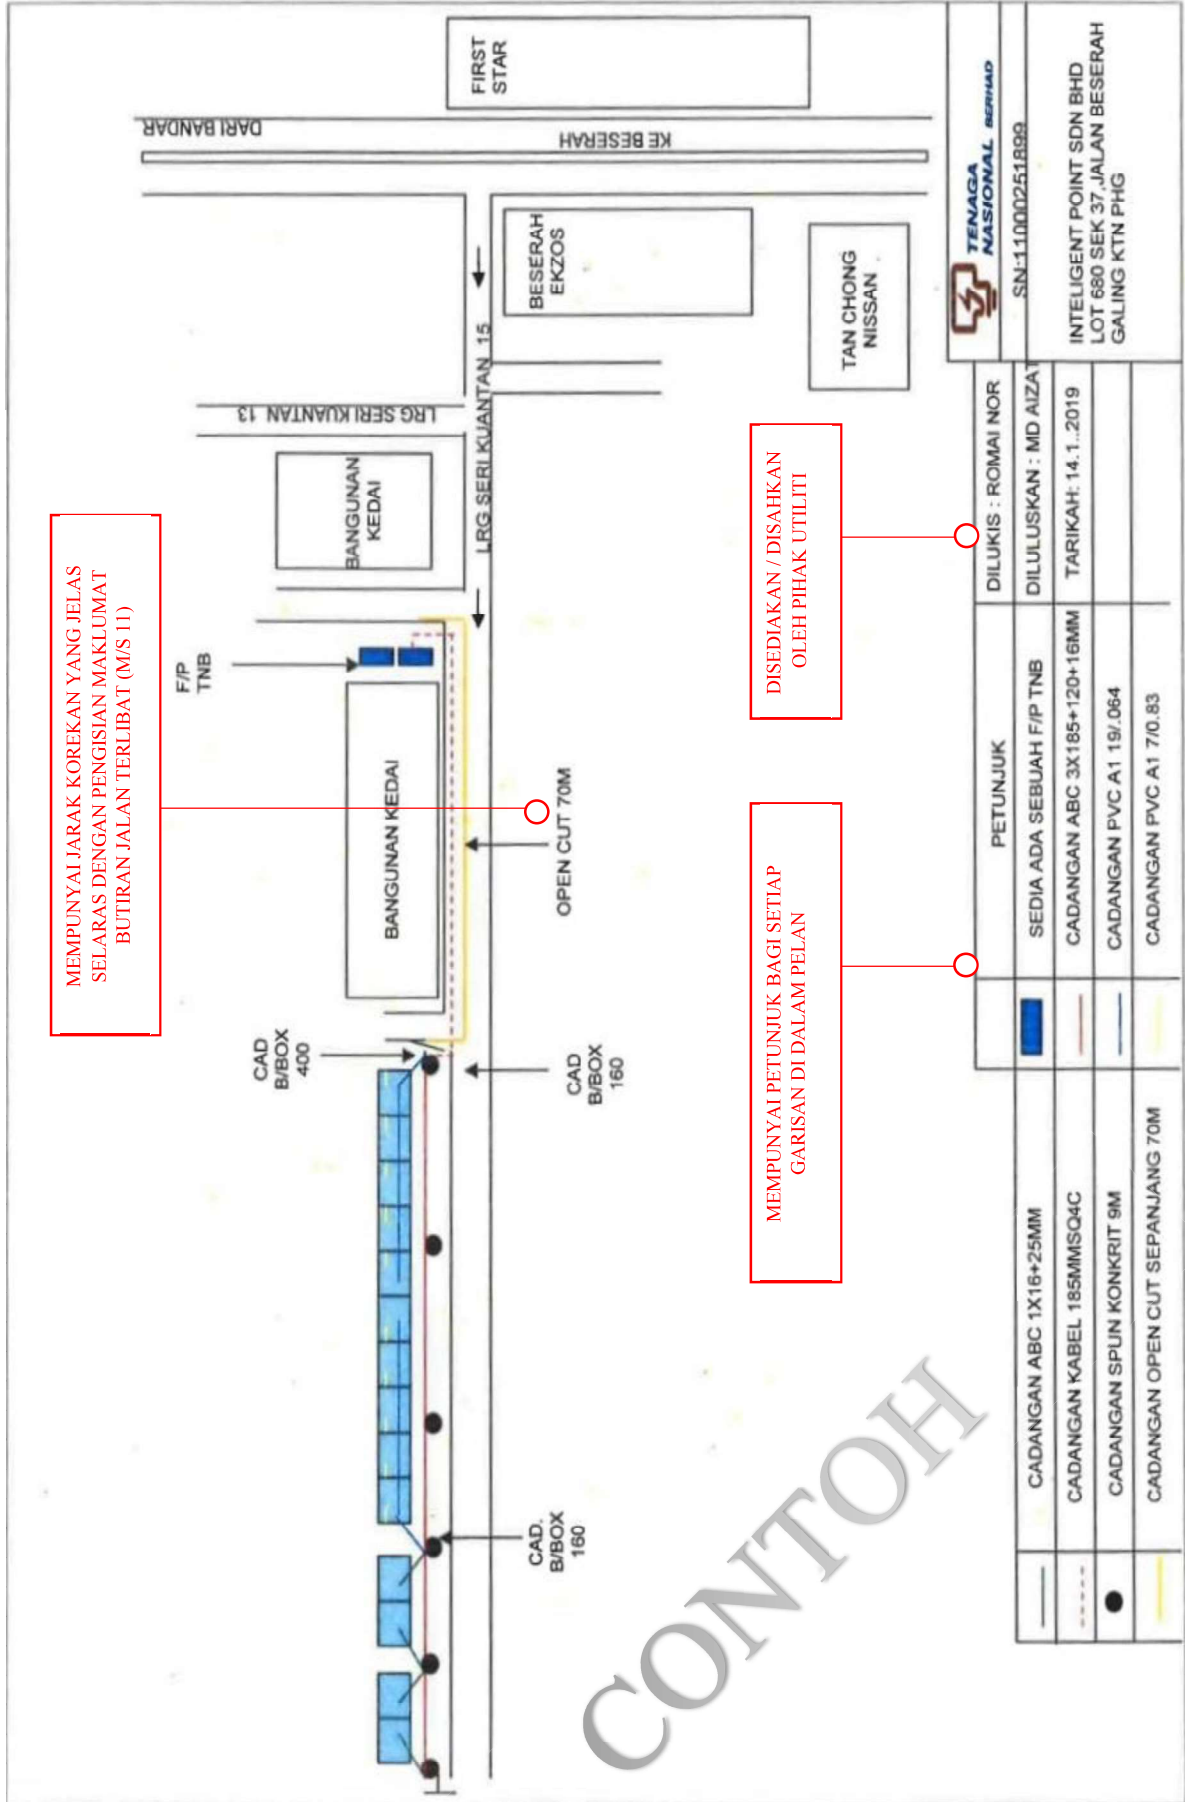

LUKISAN TAPAK

TEMAGA NASIONAL BERHAD
 SN:11000251899
 INTELLIGENT POINT SDN BHD
 LOT 680 SEK 37, JALAN BESERAH
 GALING KTN PHG

PETUNJUK		DILUKIS : ROMAI NOR
	SEDIA ADA SEBUAH F/P TNB	DILULUSKAN : MD AIZA
	CADANGAN ABC 3X185+120+16MM	TARIKAH: 14.1...2019
	CADANGAN PVC A1 19/064	
	CADANGAN PVC A1 7/0.83	
	CADANGAN ABC 1X16+25MM	
	CADANGAN KABEL 185MMSQ4C	
	CADANGAN SPUN KONKRIT 9M	
	CADANGAN OPEN CUT SEPANJANG 70M	

CONTOH