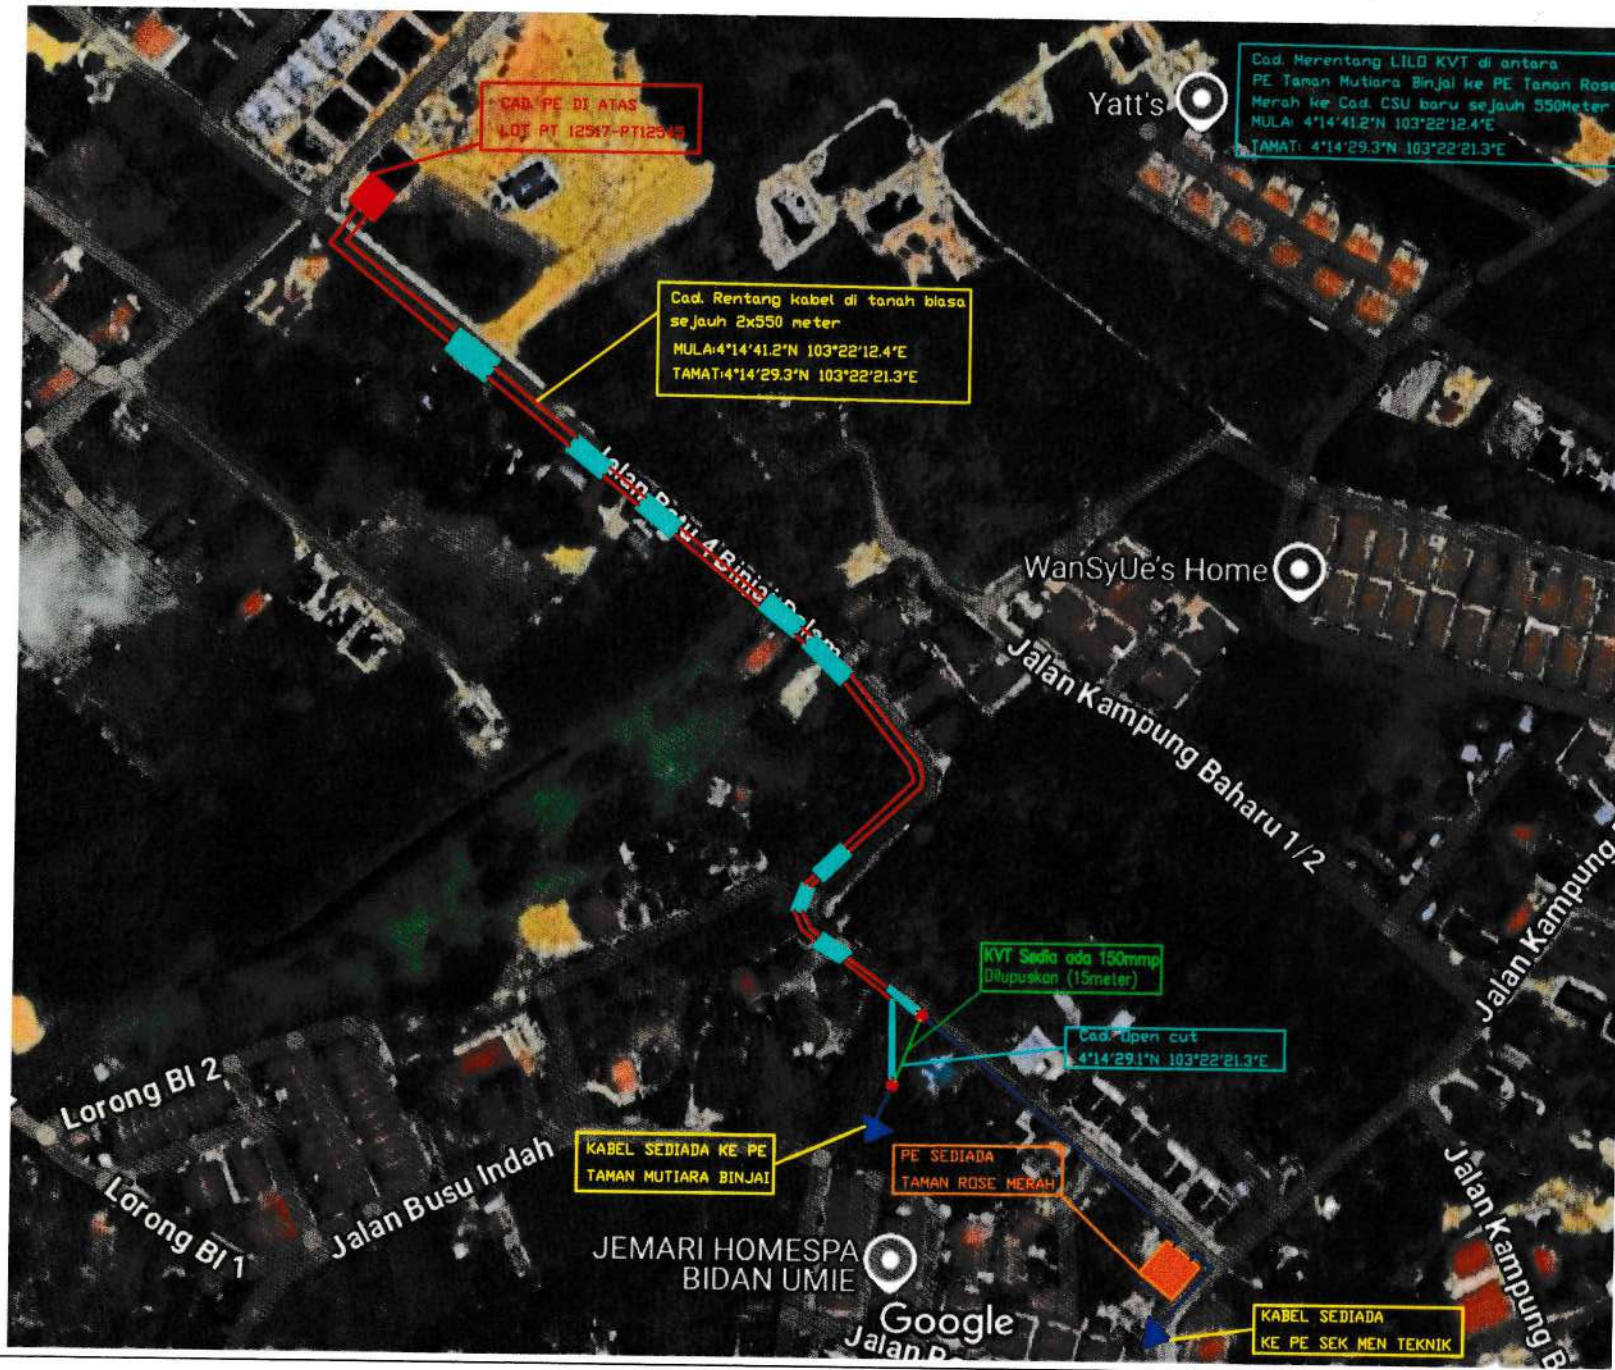

PELAN LALUAN KVT

CADANGAN LALUAN  
KABEL SECARA OPEN  
CUT SEPANJANG 550  
METER