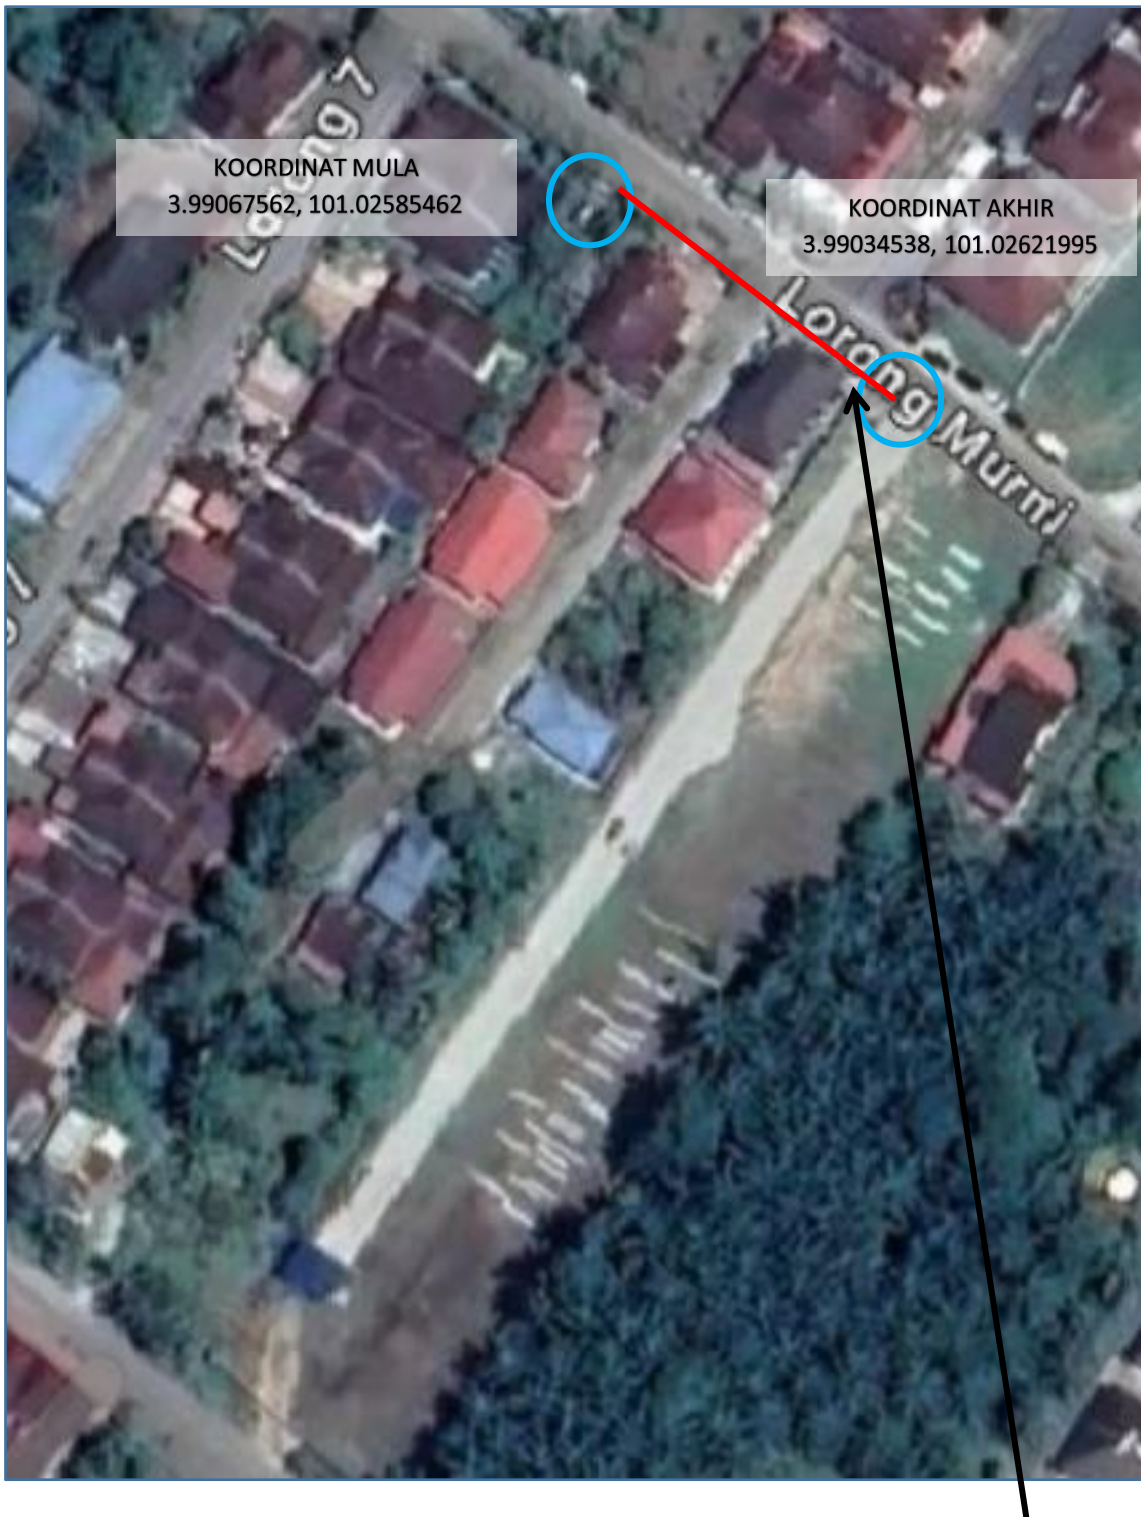

GAMBAR LOKASI
TEL 4615

Cadangan Kabel B/Tanah KVT 11KV 3X150MMP sepanjang 55 meter

LORONG MURNI

TAPAK TEL 4615